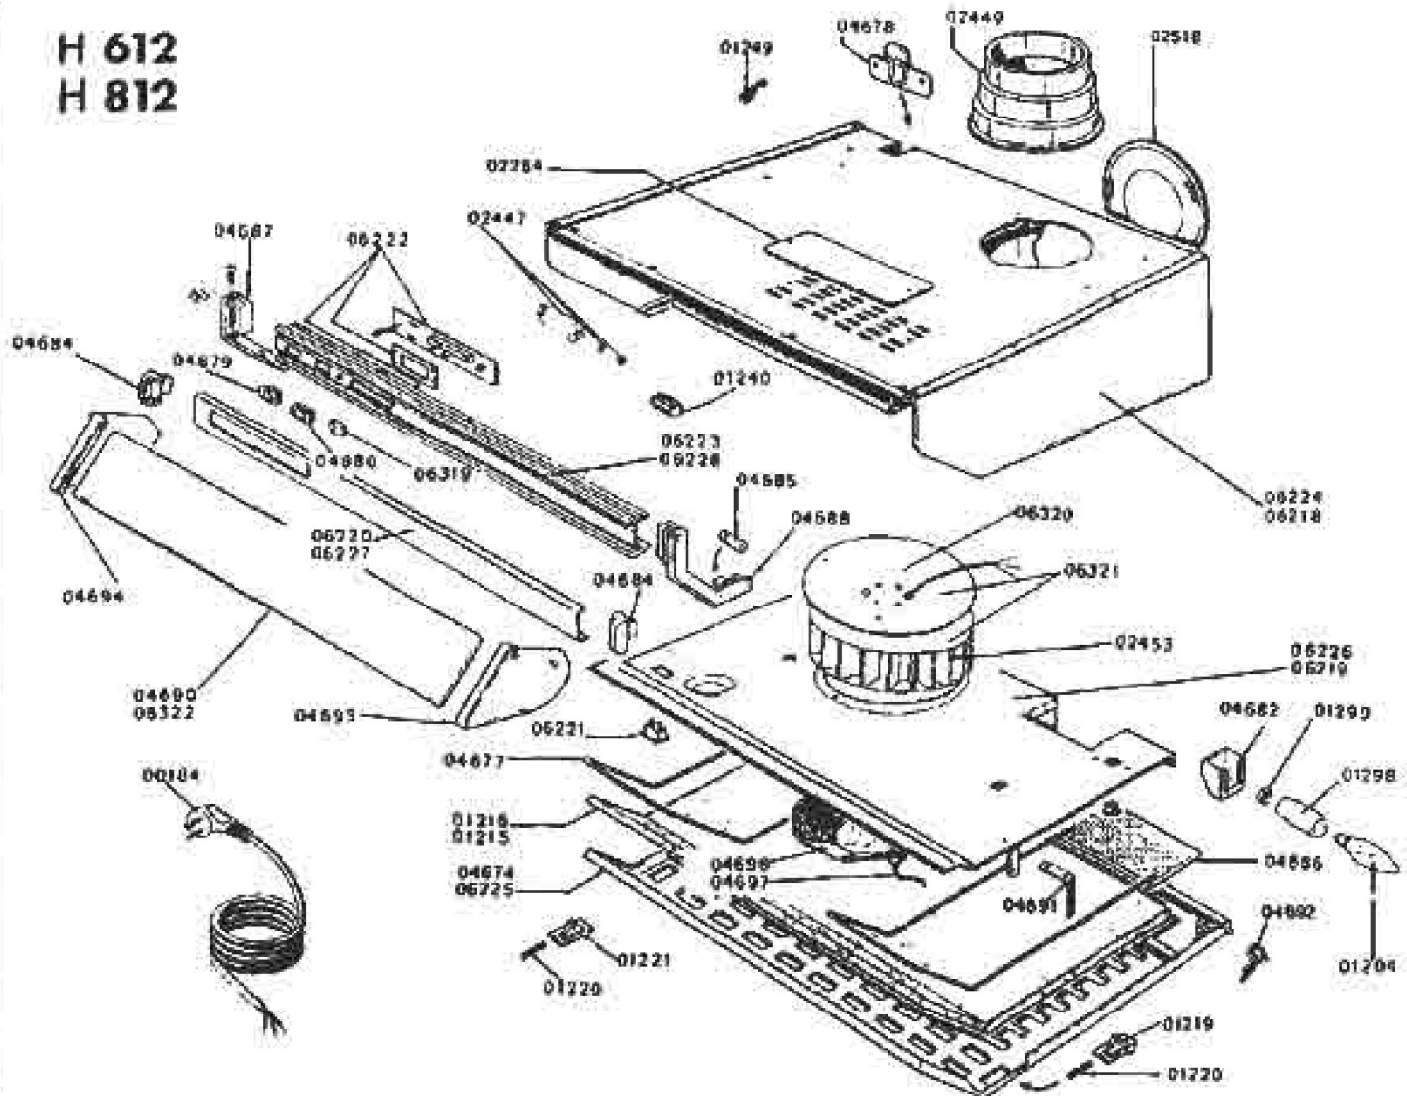

H 612
H 812

NOMENCLATURE

RÉF.	DÉSIGNATION	612	812	RÉF.	DÉSIGNATION	612	812
00184	Câble alimentation			04687	Embout de flasque gauche		
01204	Ampoule			04688	Embout de flasque droit		
01215	Filtre anti-graisse			04690	Voilet		
01216	Filtre anti-graisse			04691	Equerre de fixation platine moteur		
01219	Gâche droite			04692	Gâche		
01220	Ressort de gâche			04693	Support droit voilet		
01221	Gâche gauche			04694	Support gauche voilet		
01240	Barrette de raccordement			04696	Élément filtrant		
01249	Serre-câble			04697	Épingle filtre acti carbone		
01298	Douille à vis			06218	Corps de hotte		
01299	Terminus court			06219	Platine moteur		
02284	Obturbateur rectangulaire			06220	Tableau de bord		
02447	Condensateur			06221	Interrupteur momentané		
02449	Buse départ étagée			06222	Variateur		
02453	Ensemble moteur avec turbine			06223	Support de tableau de bord		
02518	Obturbateur circulaire			06224	Corps de hotte		
04674	Grille d'aspiration			06225	Grille d'aspiration		
04677	Épingle de filtre			06226	Platine moteur		
04678	Attache murale			06227	Tableau de bord		
04679	Interrupteur éclairage			06228	Support tableau de bord		
04680	Interrupteur d'aspiration			06319	Manette de variateur		
04682	Capot protège câble			06320	Platine moteur		
04684	Embout de tableau de bord			06321	Ensemble moteur platine		
04685	Frein de voilet			06322	Voilet		
04686	Luminaire						