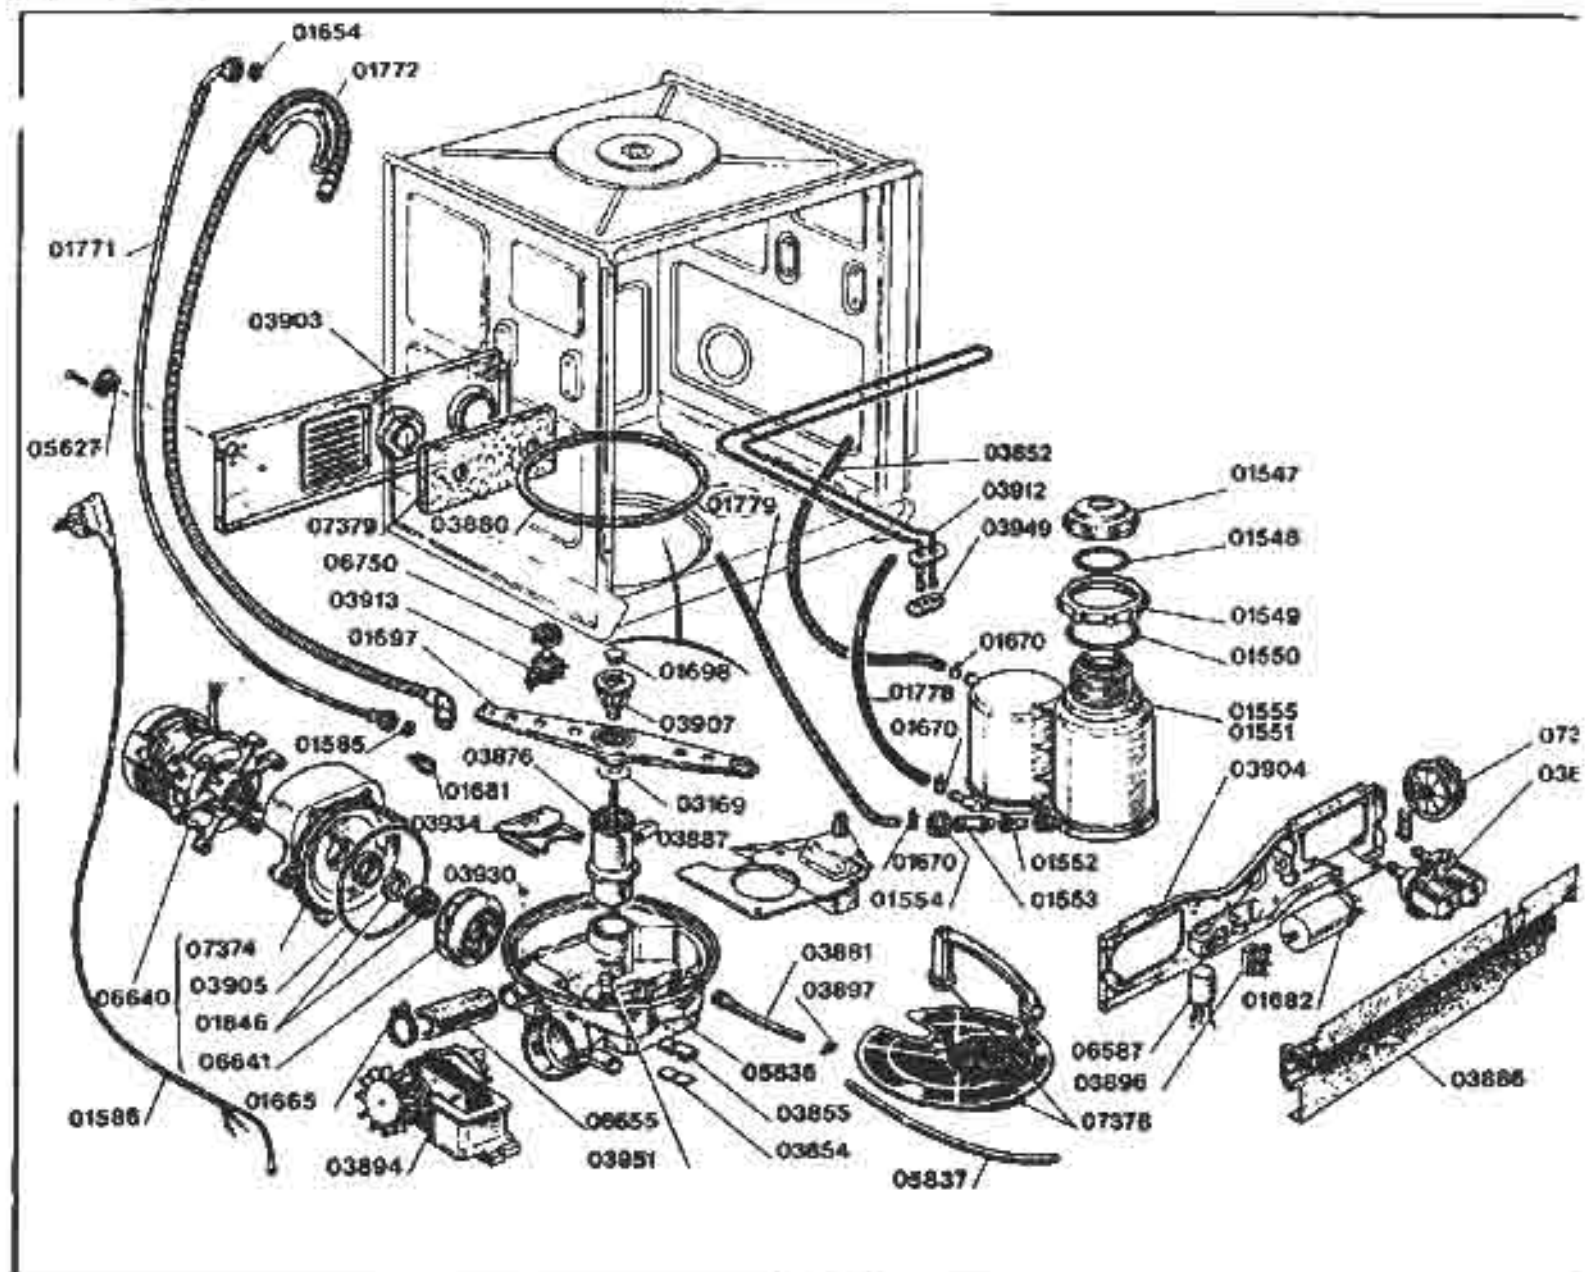

Rep.	Désignation	Rep.	Désignation
01547	Bouchon bac à sel	03880	Joint collecteur d'eau
01548	Joint bouchon bac à sel	03881	Tuyau pressostat
01549	Ecrou de fixation bac à sel	03886	Protection inférieure
01550	Joint de fixation bac à sel	03887	Chambre de décompression
01551	Corps de bac à sel	03894	Pompe de vidange
01552	Clapet anti-retour	03896	Plaque à bornes
01553	Raccord de clapet anti-retour	03897	Collier pressostat
01554	Ecrou de clapet	03903	Traverse inférieure arrière
01555	Adoucisseur complet	03904	Traverse inférieure avant
01585	Filtre entrée d'eau	03905	Joint flasque pompe lavage
01586	Câble d'alimentation	03907	Centreur bras
01646	Joint d'étanchéité tournant	03912	Résistance
01654	Joint entrée d'eau	03913	Klixon double
01665	Collier pour tuyau ϕ 43-44	03930	Joint
01670	Collier pour tuyau ϕ 16	03934	Fixation tube alimentation bras inférieur
01681	Collier	03949	Joint résistance
01682	Condensateur 10 μ F	03951	Tasseau de fixation filtre
01697	Bras de lavage inférieur	05627	Serre câble
01698	Bague fixation bras lavage	05836	Collecteur d'eau
01771	Tuyau d'alimentation eau	05837	Tuyau collecteur godet
01772	Tuyau de vidange	06587	Condensateur anti-parasite
01778	Tuyau électrovanne alimentation bac	06640	Pompe de lavage complète
01779	Tuyau électrovanne bac à sel	06641	Turbine pompe de lavage
03169	Réducteur	06655	Tuyau de jonction à la pompe
03852	Tuyau godet entrée d'eau	06750	Joint de klixon
03854	Plaquette de bridage	07355	Pressostat
03855	Joint de bridage	07374	Flasque pompe de lavage
03874	Electrovanne	07376	Ensemble filtre poignée
03876	Tube alimentation bras inférieur	07378	Isolant arrière