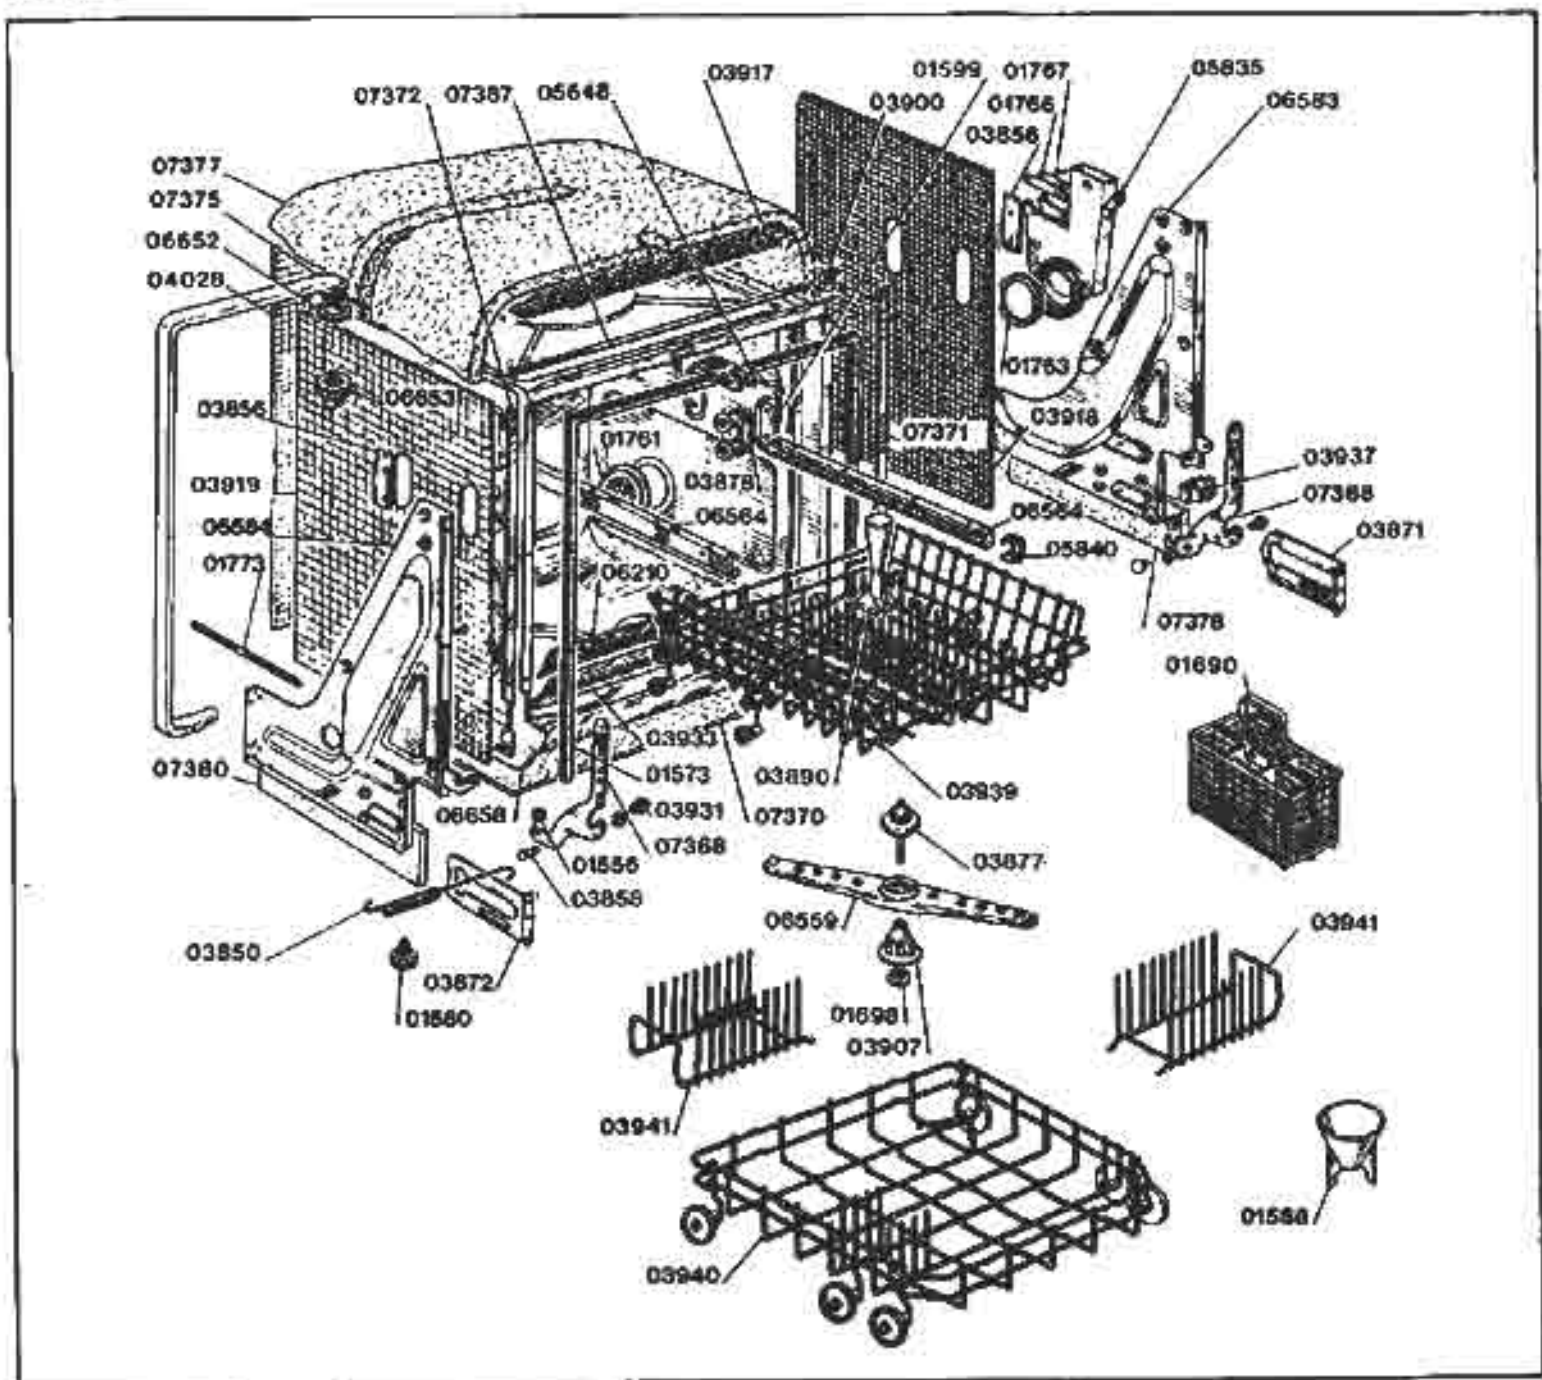

Rep.	Désignation	Rep.	Désignation
01616	Protection anti-condensation	06668	Couvercle fermeture poignée RB
01627	Joint plat doseur produit de rinçage	06669	Listel
01628	Ecrou de fixation doseur rinçage	06670	Listel RB
01629	Diffuseur produit de rinçage	07352	Contre porte
01630	Bouchon à niveau visible	07353	Manette programmeur
01631	Doseur produit de rinçage complet	07356	Programmeur
01636	Joint pour doseur de lavage	07358	Ensemble bouton poussoir
01721	Protection distributeur produit de lavage	07359	Minuterie
01722	Distributeur produit de lavage	07380	Manette minuterie
01738	Voyant	07361	Douille
03828	Pare-chocs porte	07362	Ressort
03869	Porte	07363	Disque
03908	Support klixon porte	07364	Axe
03914	Klixon porte	07365	Anneau
03920	Crochet panneau porte	07366	Anneau
03921	Partie inférieure charnière panneau	07367	Ressort
03922	Partie supérieure charnière panneau	07369	Entretoise
03923	Tampon charnière	07373	Bouton poussoir
03924	Fermeture tampon charnière	07381	Isolant contre-porte
03925	Ressort	07383	Feutre bitumeux contre-porte
03926	Vis	07385	Clips
05644	Ressort	07388	Bandeau
05647	Fermeture	07412	Bouton poussoir RB
05649	Interrupteur	07413	Manette RB programmeur
05834	Porte blanche	07414	Socle RB Réglable
05853	Cache	07415	Tableau de bord RB assemblé
06560	Socle réglable	07416	Bandeau RB
06581	Portillon	07417	Manette RB minuterie
06608	Portillon RB	07418	Tableau de bord assemblé