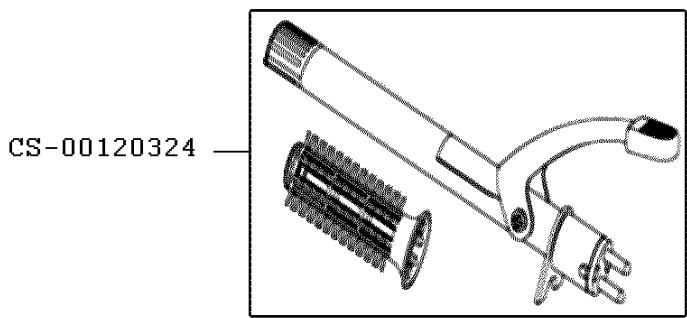

# RIZADOR DE PELO STYLE 8 CERAMIC

**CF4032C0/1H0**  
ELITE MODEL LOOK 48W

CS-00120325

<b>CREACIÓN</b>	<b>01/05/2010</b>	<b>PÁGINA</b>	<b>PAÍS</b>	<b>FAMILIA</b>
<b>EDICIÓN</b>	<b>05/07/2010</b>	<b>1/1</b>	<b>BE</b>	<b>XVII</b>