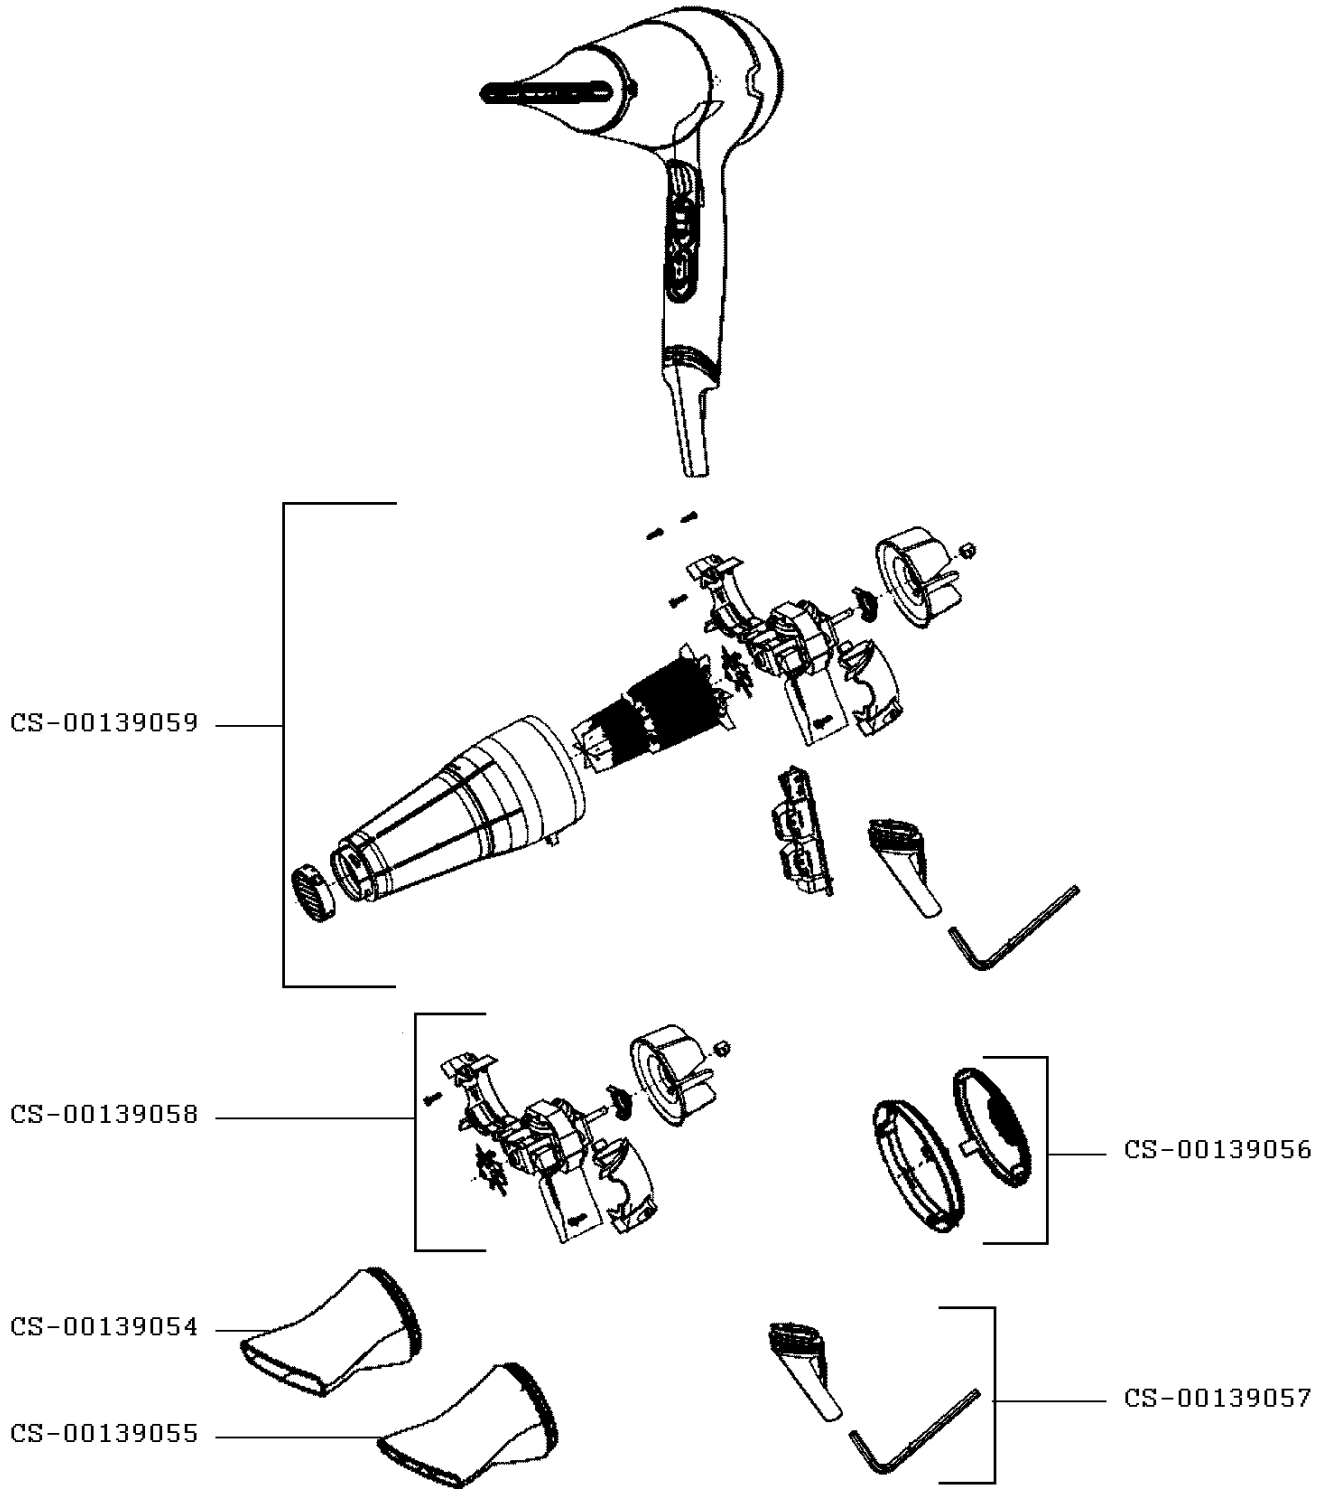

calor

**SECHE-CHEVEUX
EXPERTISE PRO AC**

CV9520F0/7Z0

CREATION	01/03/2019	PAGE	PAYS	FAMILLE
EDITION	14/03/2019	1/1	AT	XVII