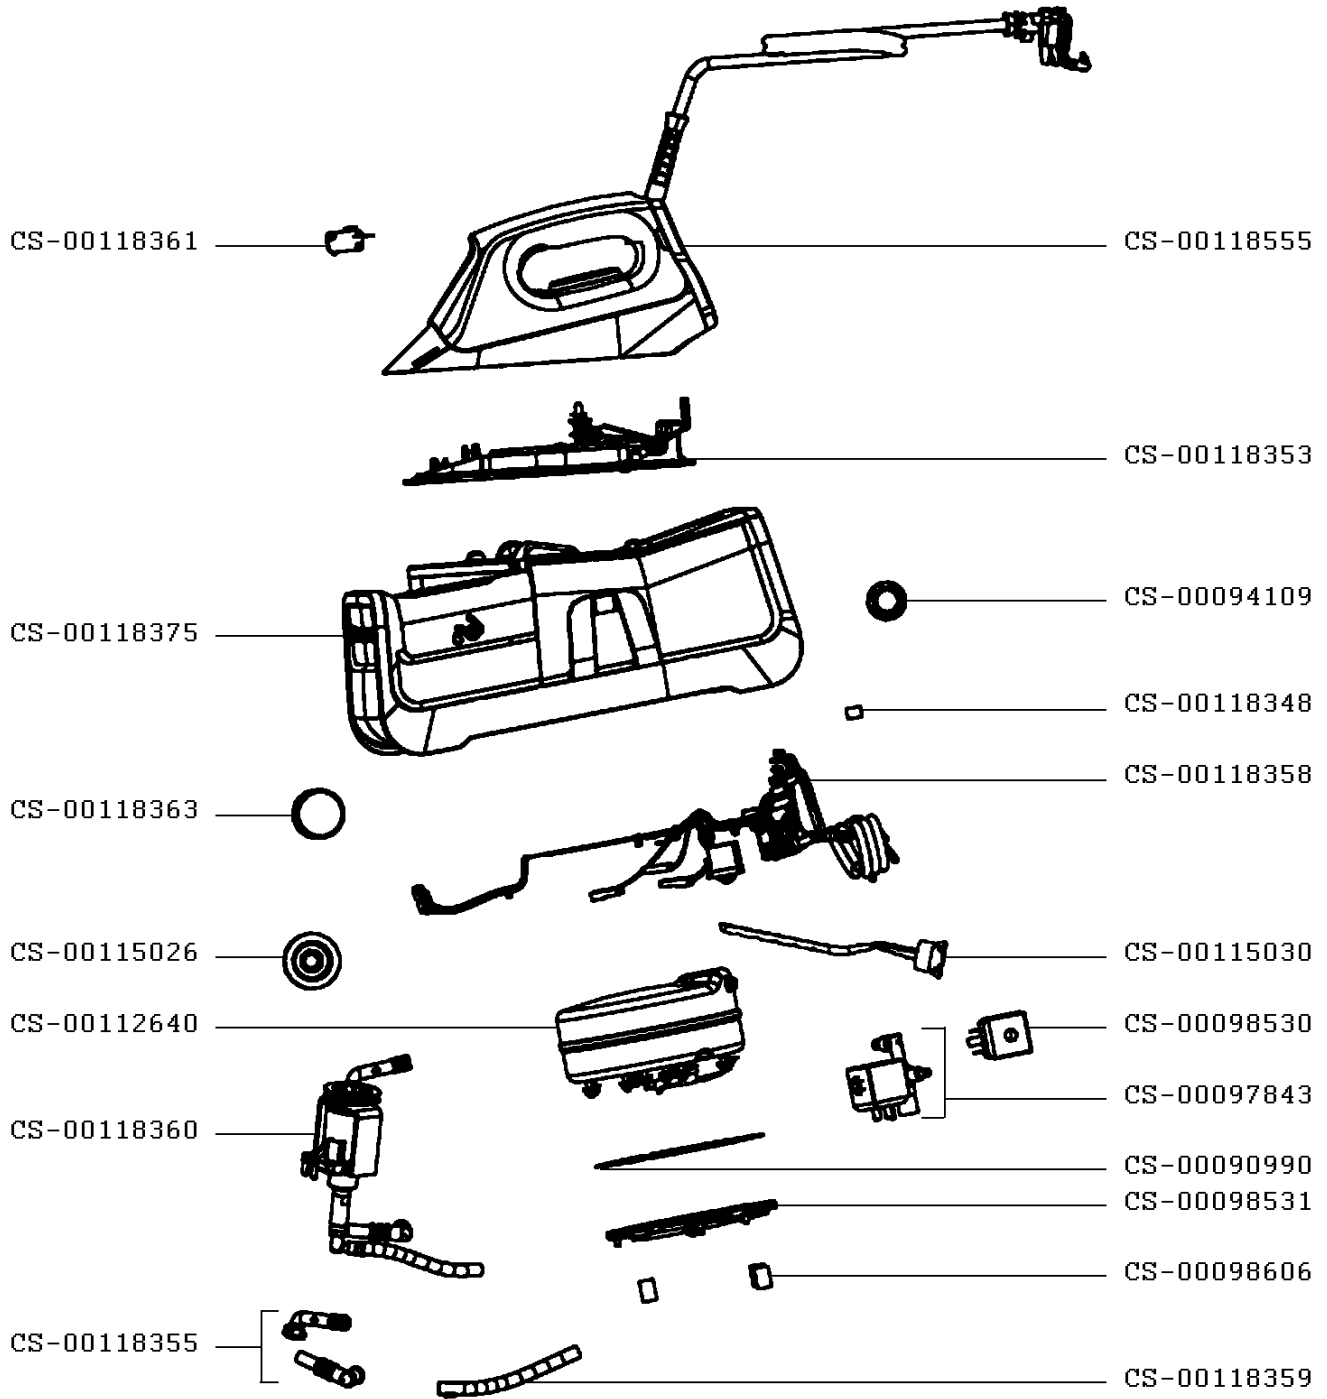

Rowenta

GENERADOR DE VAPOR PRO PRECISION

DG8420F0/23

CREACIÓN
EDICIÓN

01/03/2010
02/05/2011

PÁGINA
1/1

PAÍS
PT

FAMILIA
XI