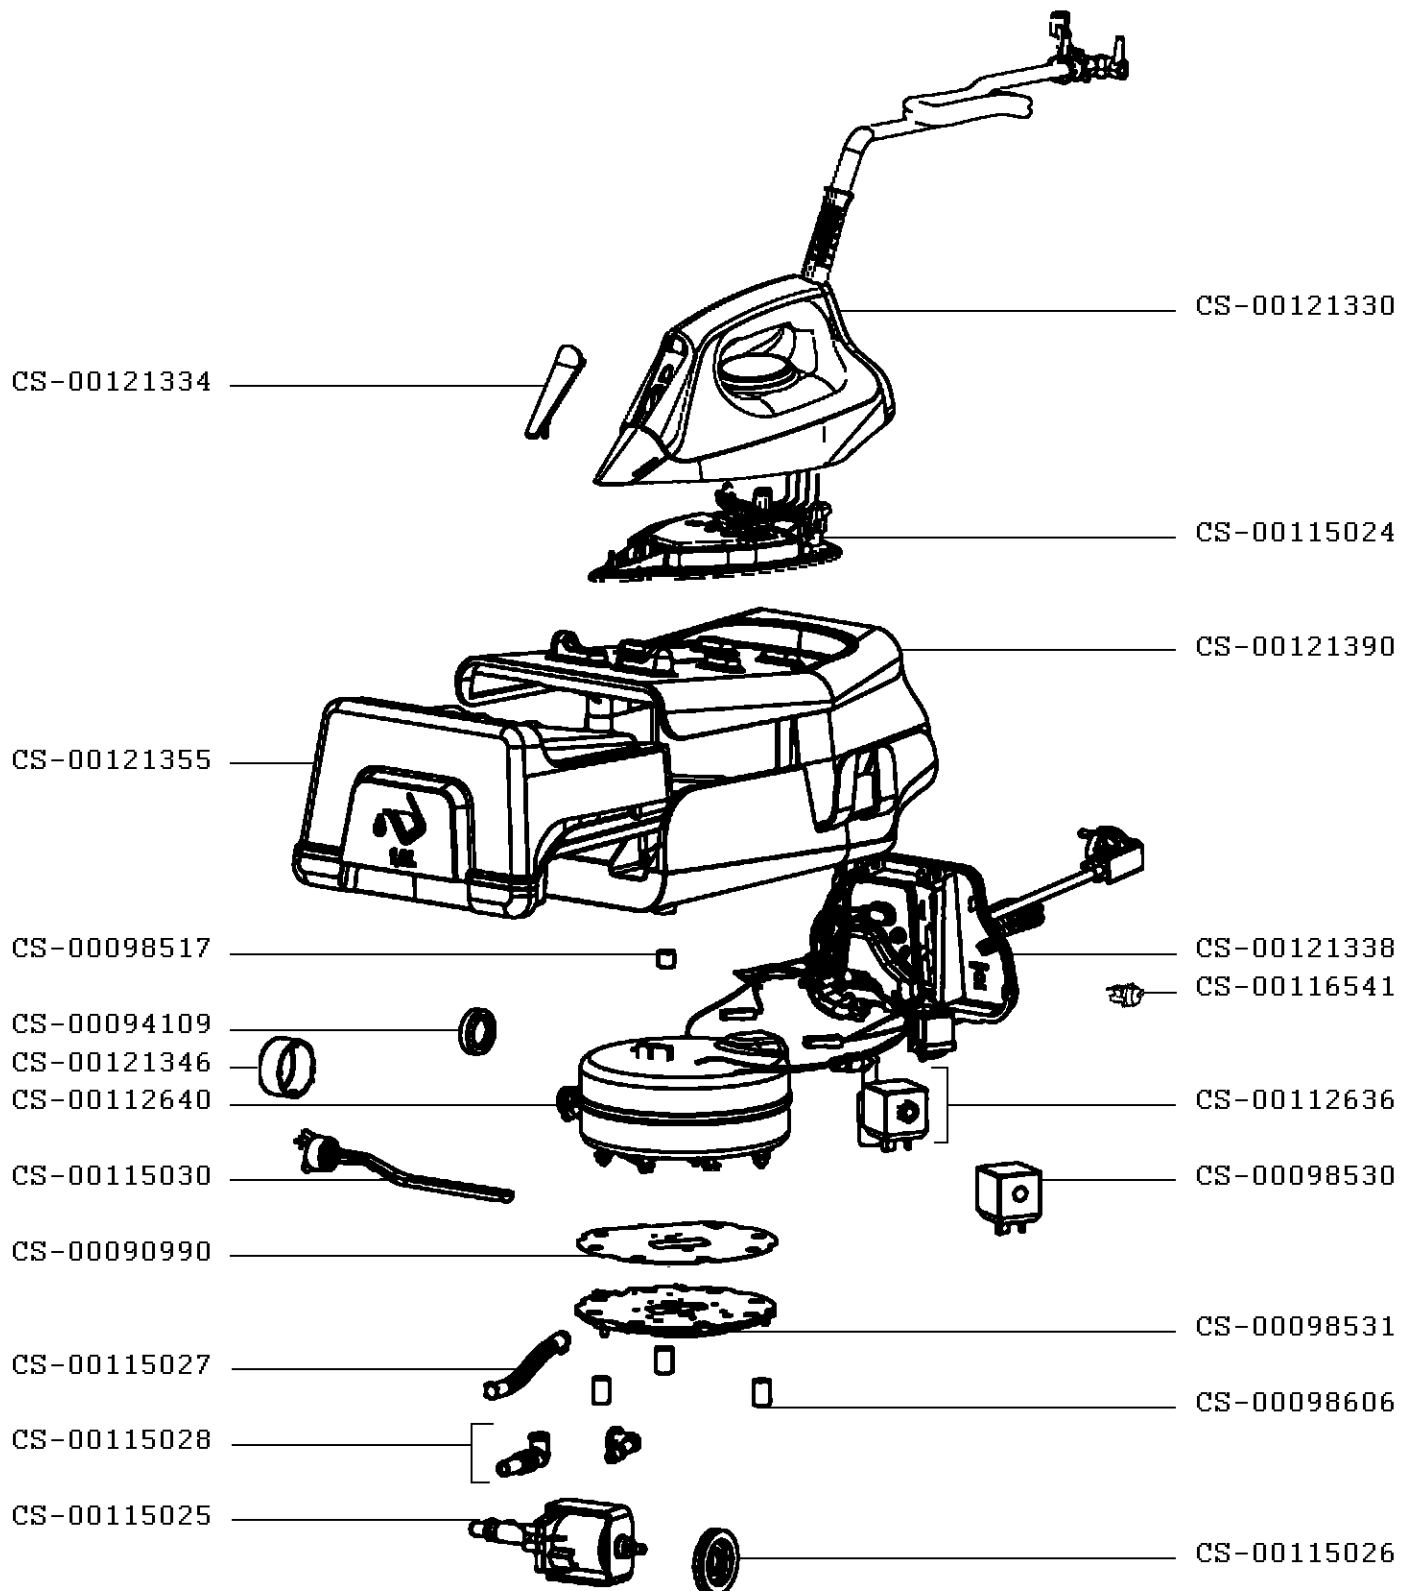

Rowenta

# DAMPFGENERATOR PRO PERFECT

DG8820F0/23

ERSTELLUNG	01.03.2011	SEITE	LAND	FAMILIE
BEARBEITUNG	29.08.2012	1/1	AT	XI