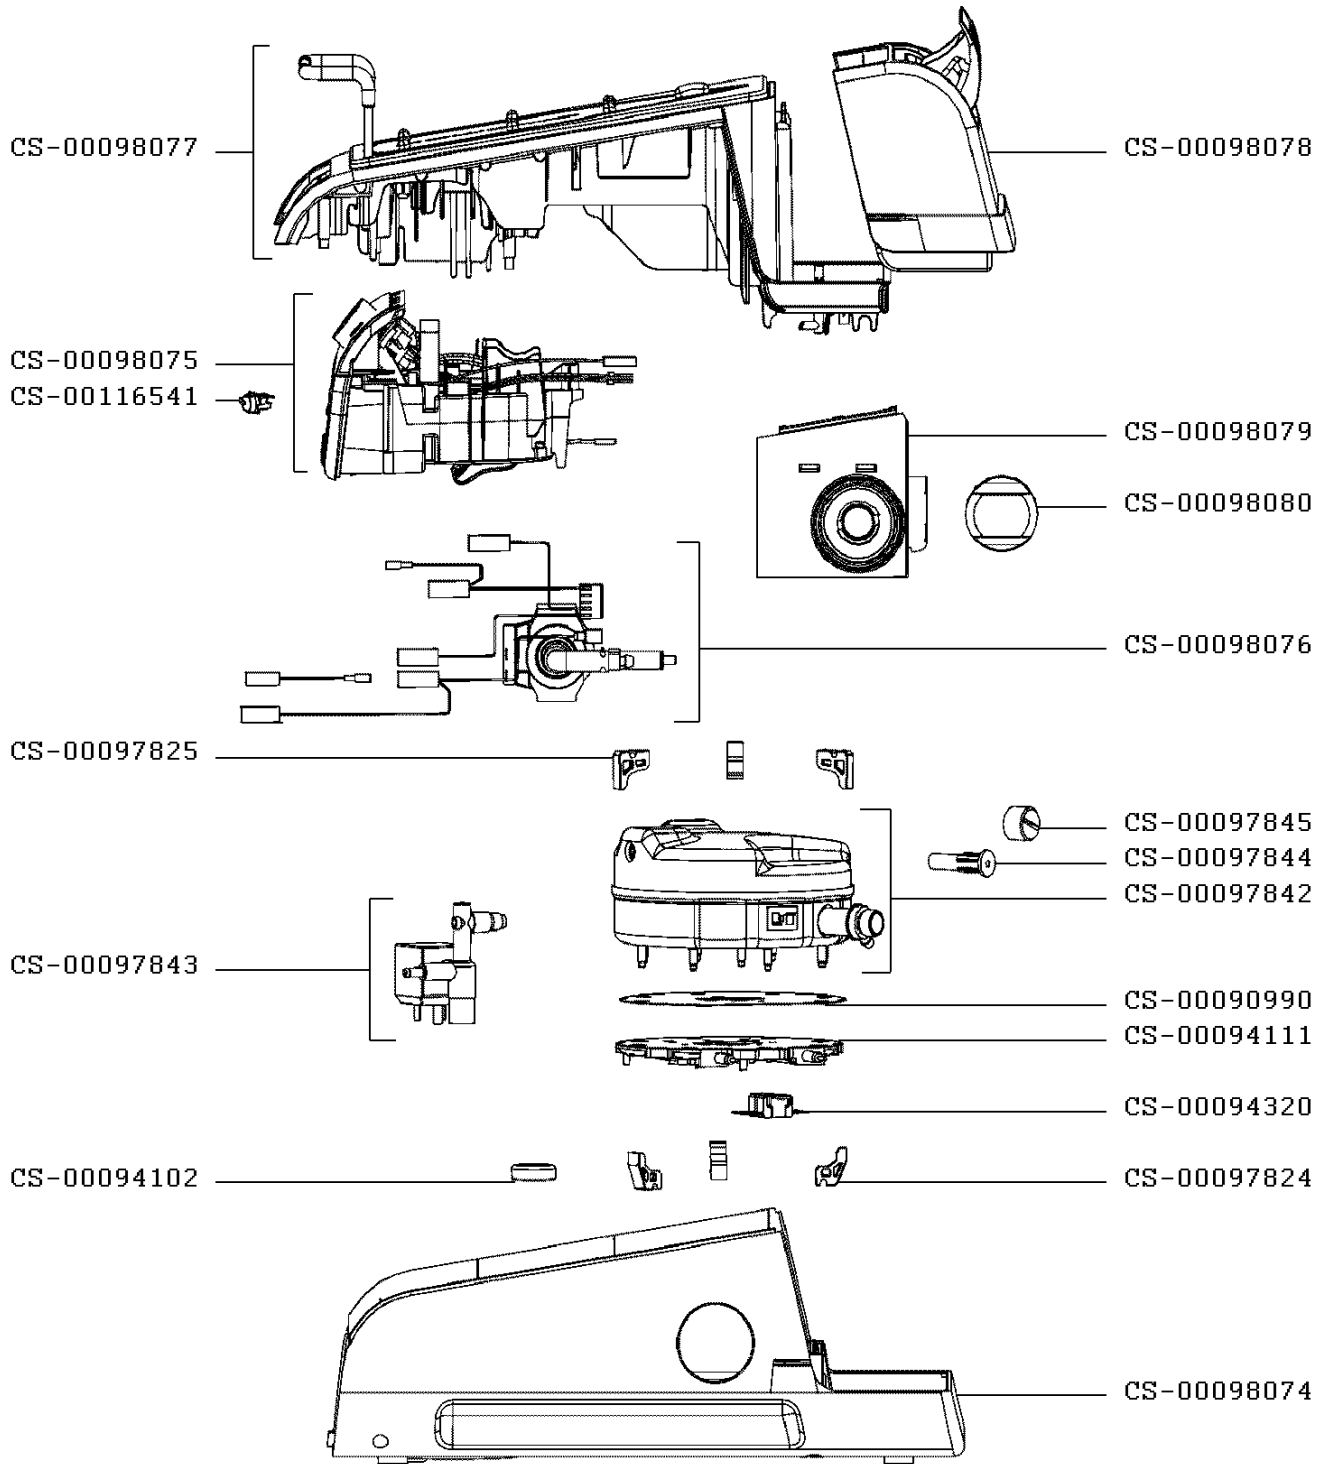

GENERADOR DE VAPOR EXPERTISE

DG9020F0/23

DG9020F0/23