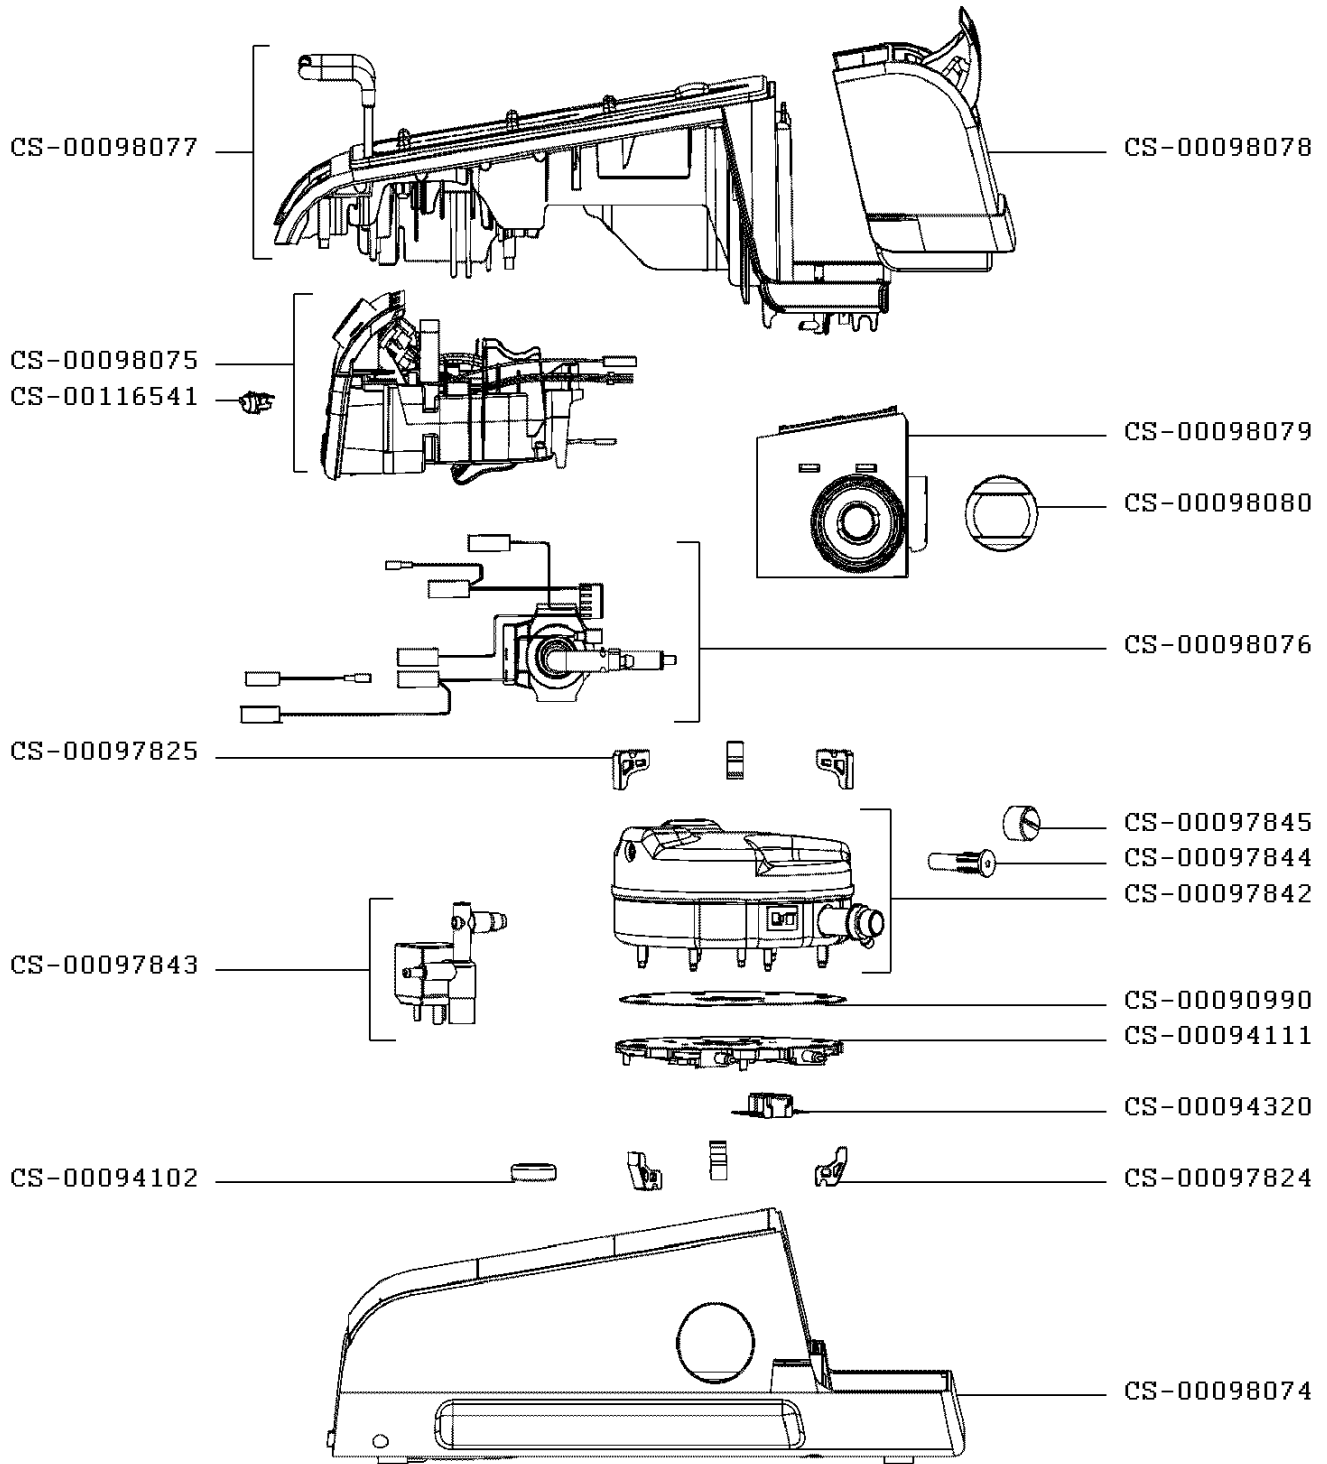

GENERATEUR VAPEUR EXPERTISE

DG9020F0/23

CREATION	15/09/2005	PAGE	PAYS	FAMILLE
EDITION	09/11/2005	1/2	SE	XI

GENERATEUR VAPEUR EXPERTISE

DG9020F0/23