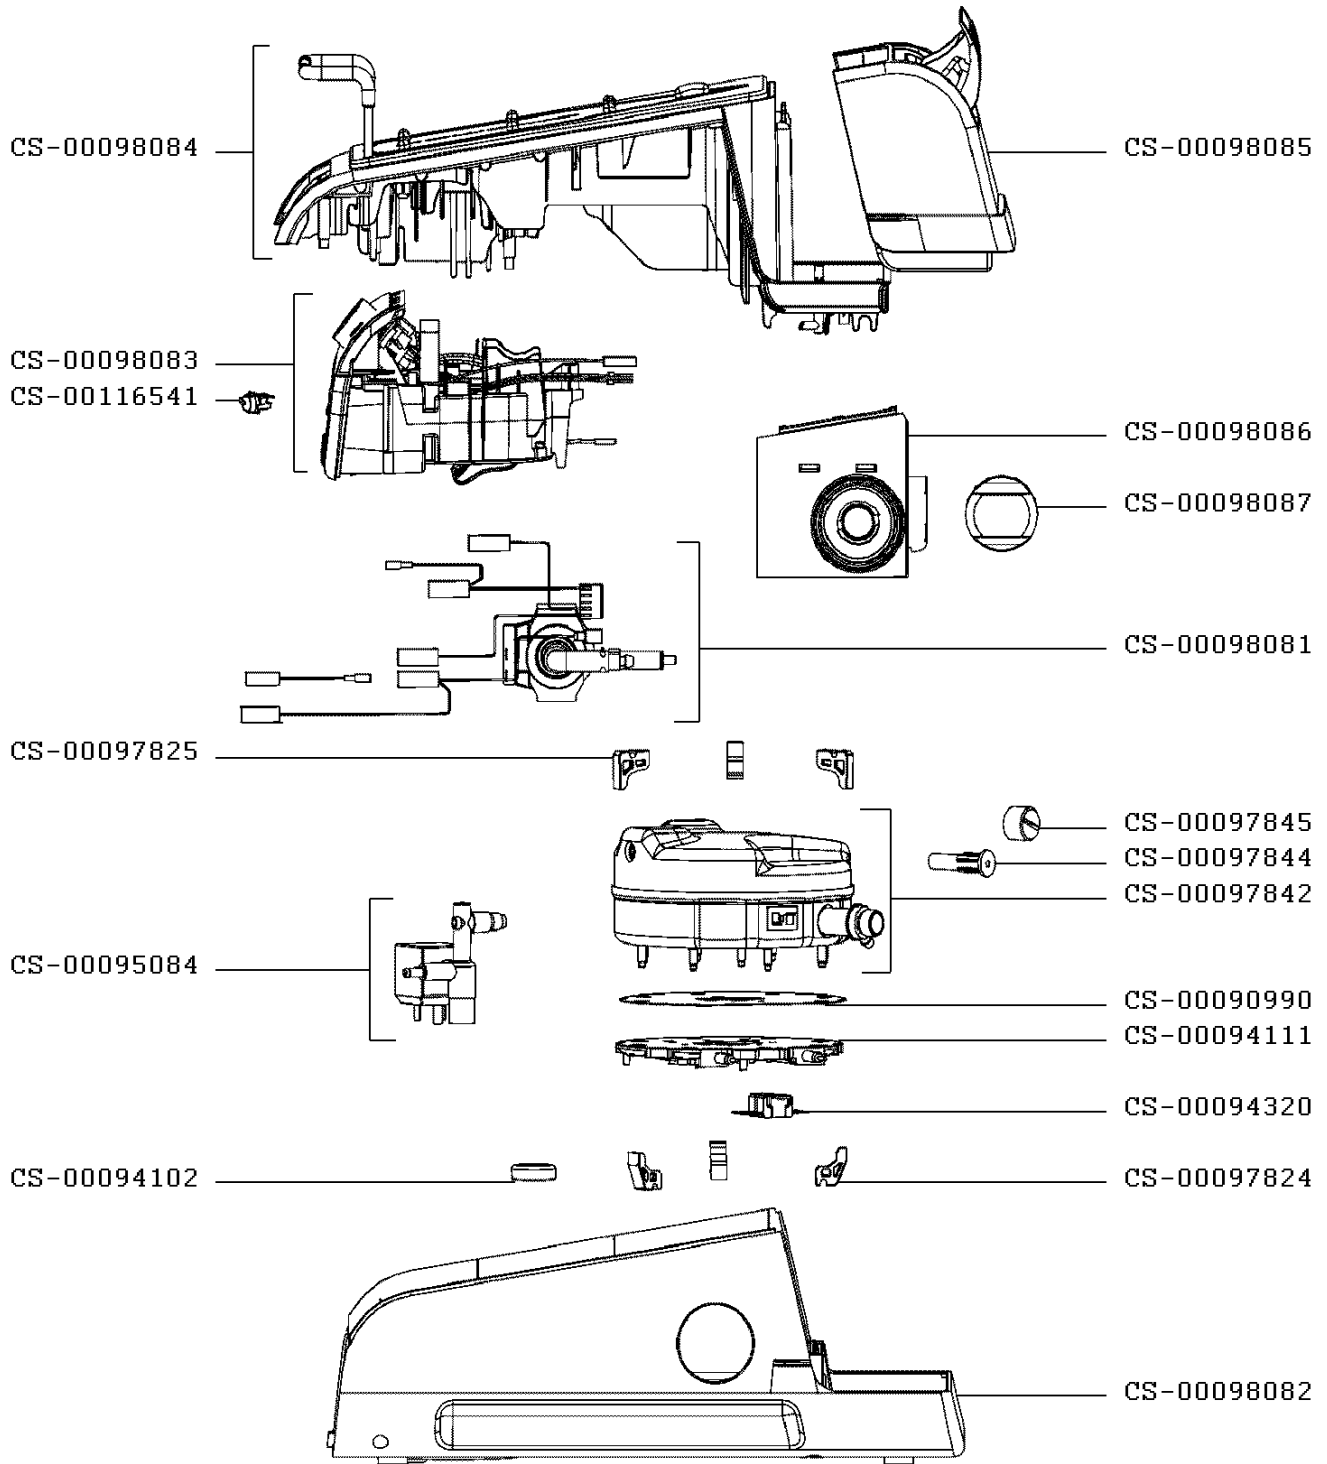

GENERATEUR VAPEUR EXPERTISE

DG9040F0/23

GENERATEUR VAPEUR EXPERTISE

DG9040F0/23