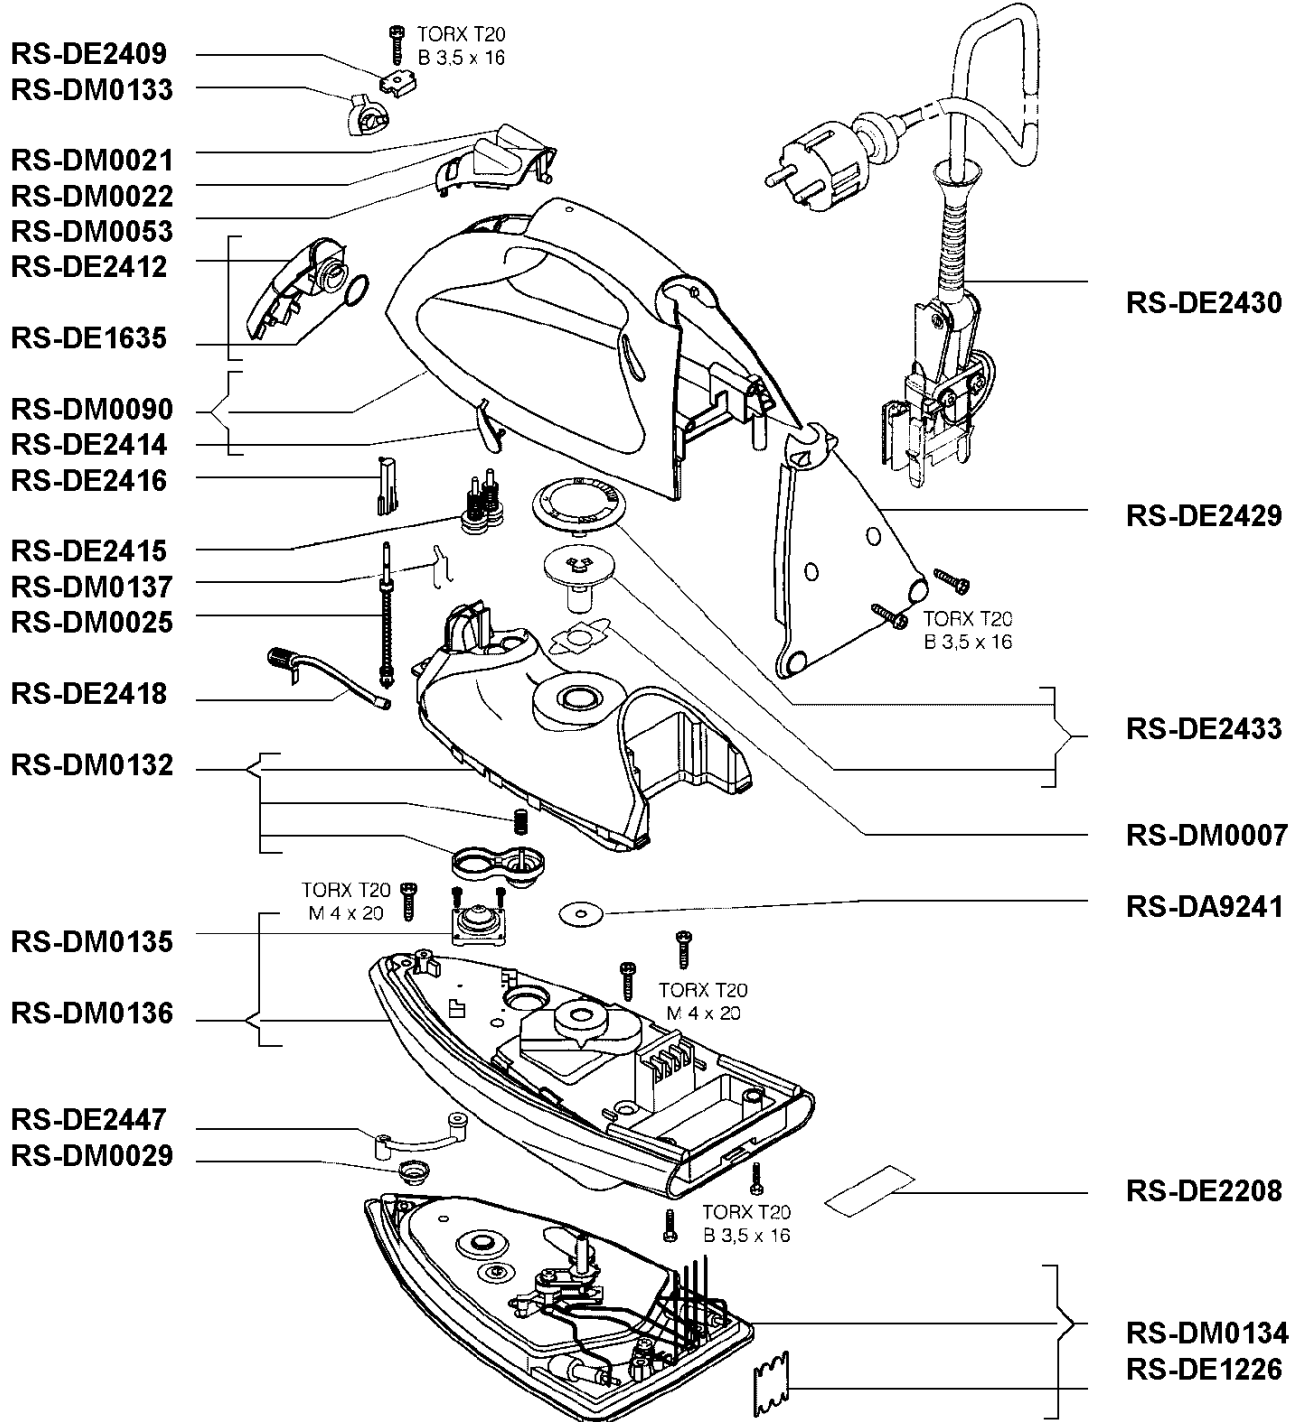

# PLANCHA DE VAPOR PROFESSIONAL LASER

## DM920G

CREACIÓN	01/10/2001	PÁGINA	PAÍS	FAMILIA
EDICIÓN	15/11/2001	1/1	DE	XI