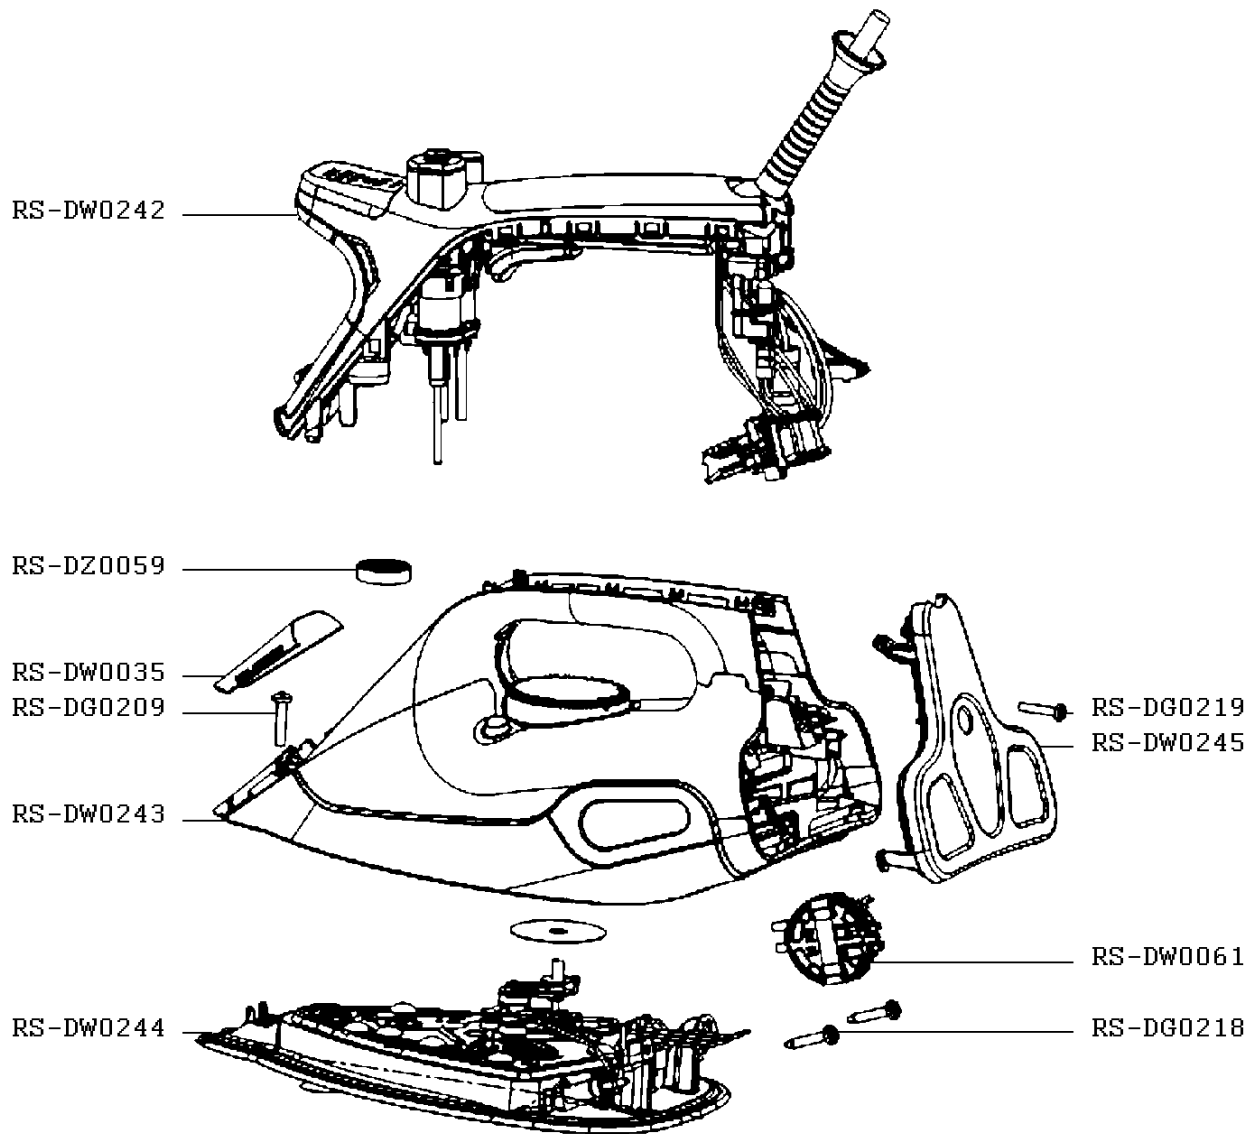

Rowenta

PLANCHA DE VAPOR STEAMIUM

DW9145D1

CREACIÓN
EDICIÓN

11/09/2012
29/01/2013

PÁGINA
1/1

PAÍS
AT

FAMILIA
XI