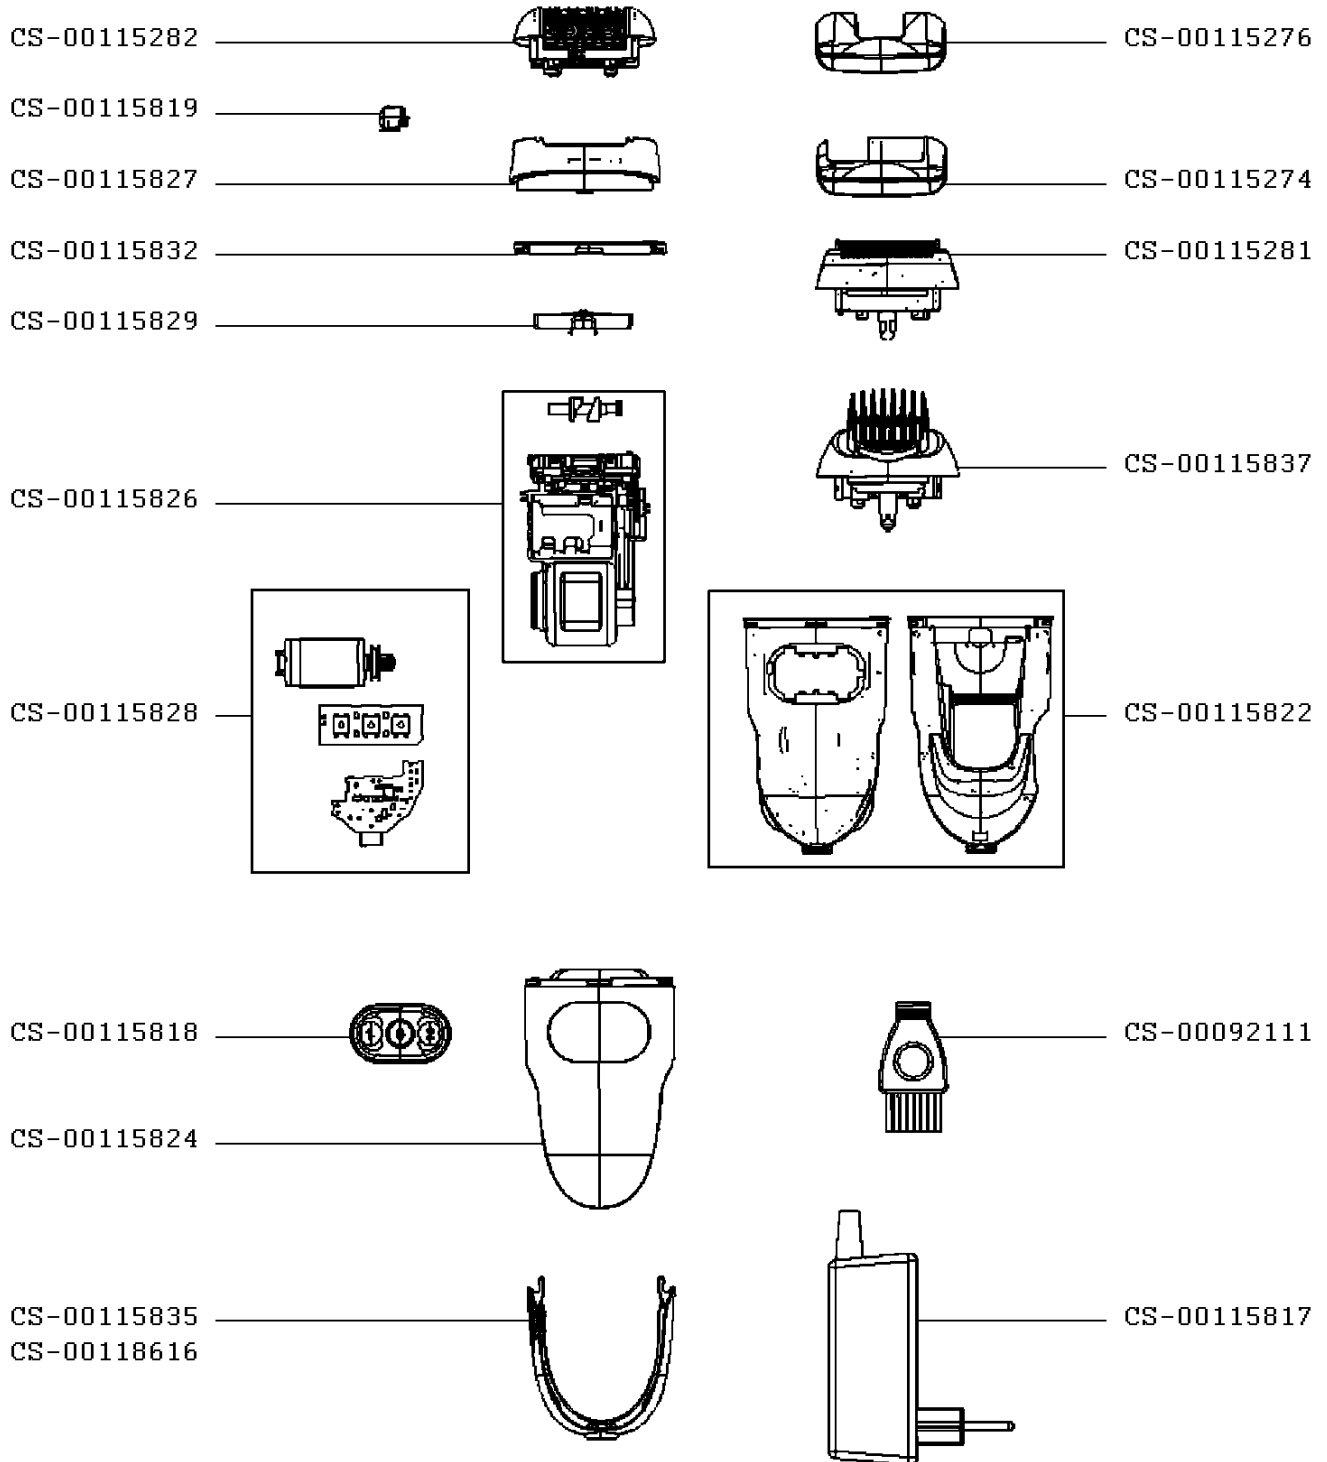

Rowenta

DEPILADORA FRESH EXTREME

EP8430D0/23

CREACIÓN
EDICIÓN

01/03/2009
18/03/2009

PÁGINA
1/1

PAÍS
BG

FAMILIA
XIX