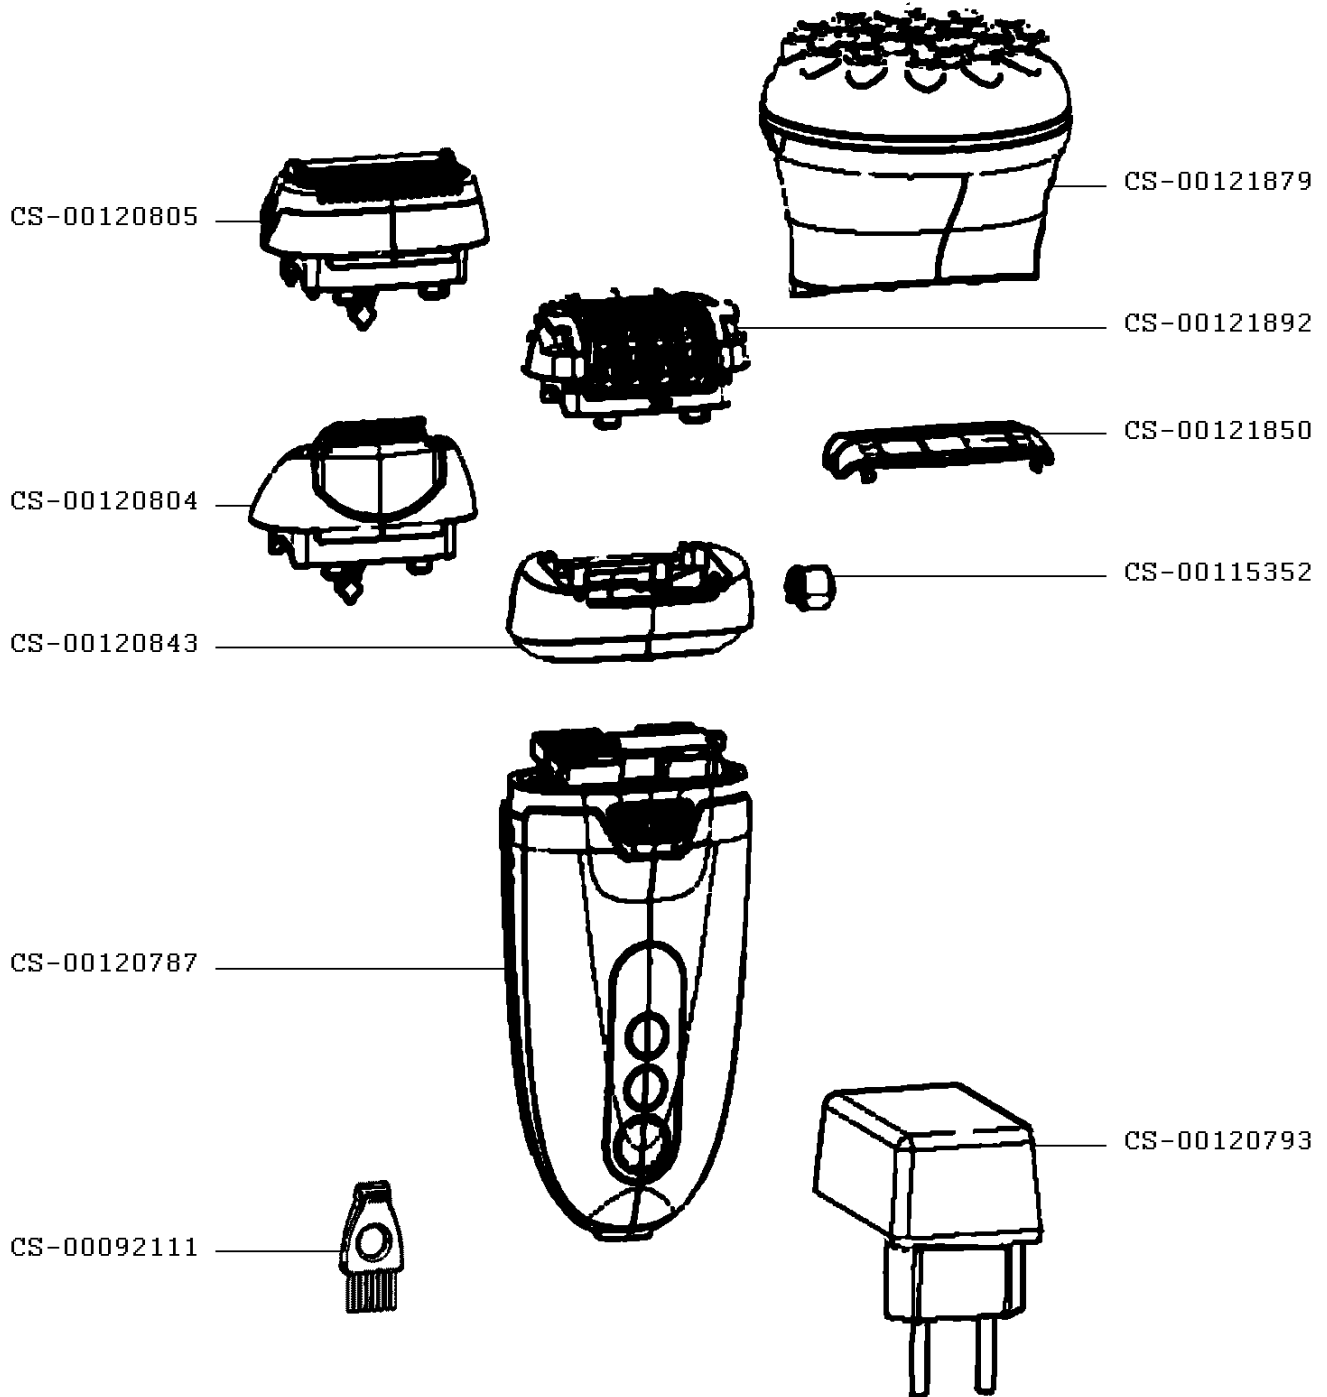

Rowenta

EPILATEUR AQUAPERFECT MASSAGE

EP9230E3/23

CREATION
EDITION

01/01/2011
24/02/2011

PAGE
1/1

PAYS
AT

FAMILLE
XIX