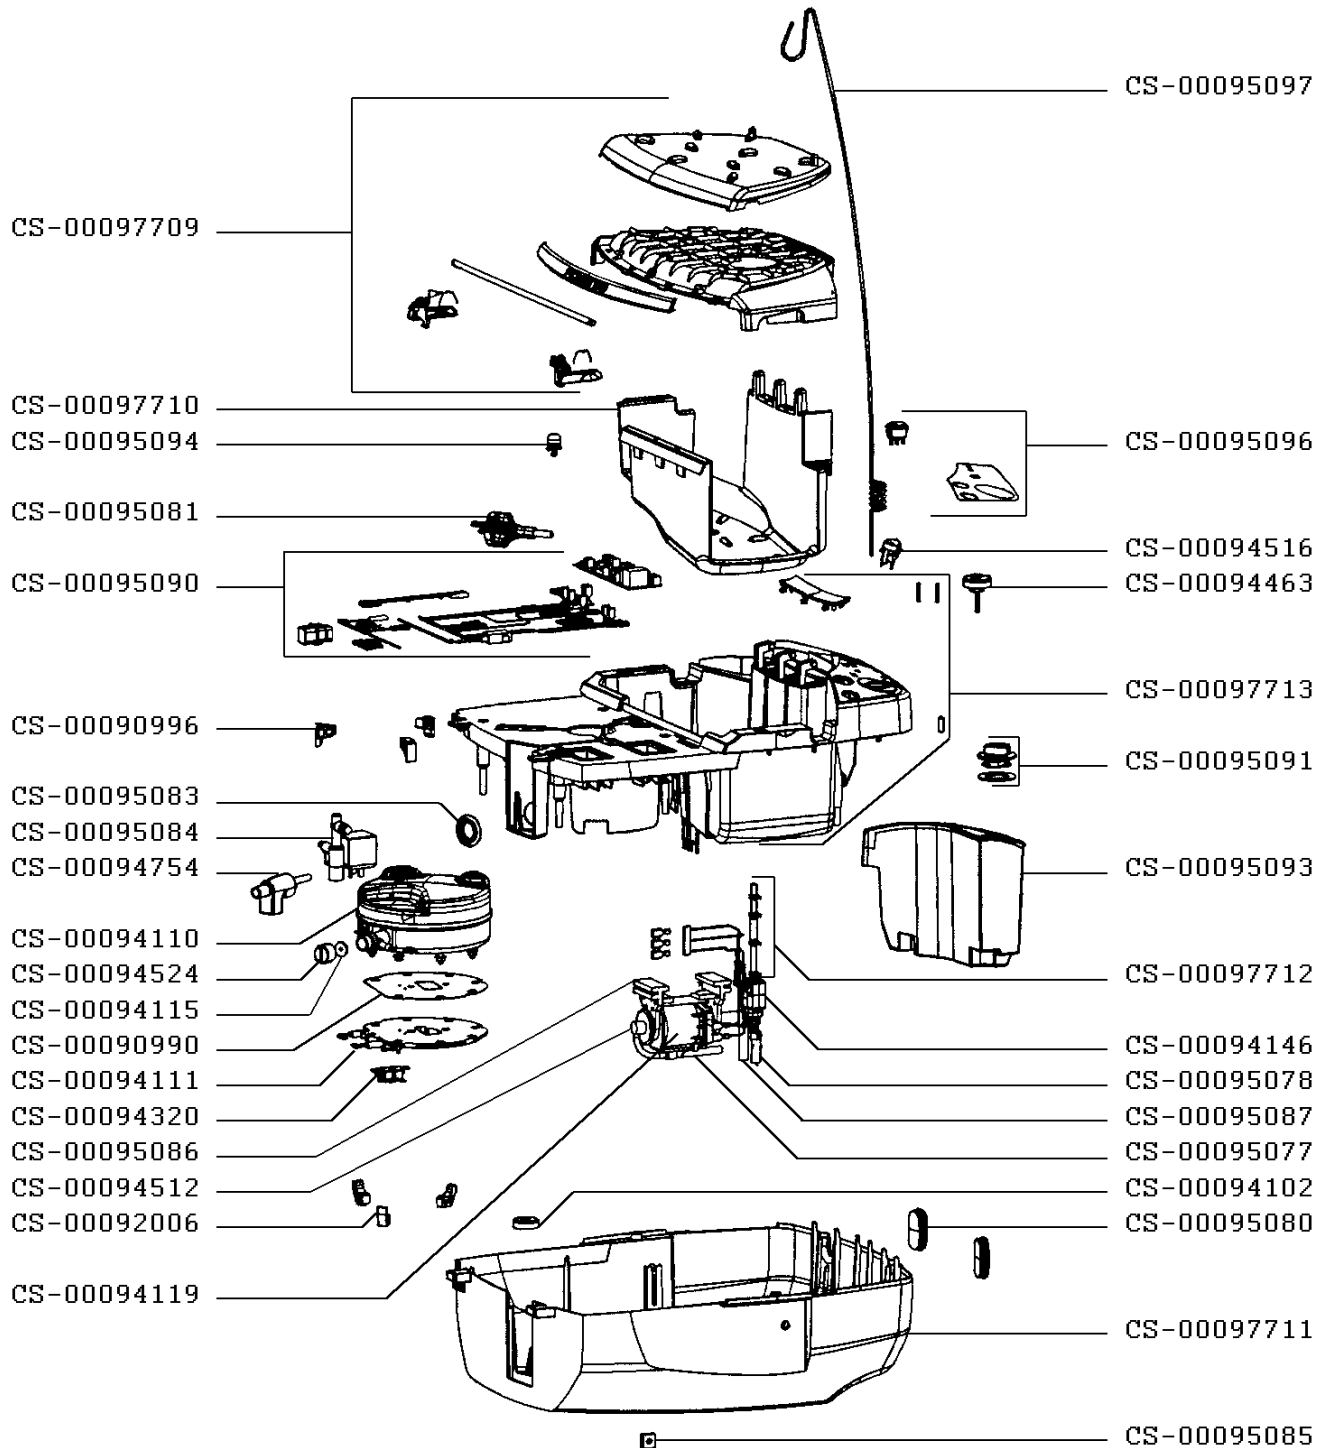

# CENTRO DE PLANCHADO PRO ACTIV

IC7100F6/23

# CENTRO DE PLANCHADO PRO ACTIV

IC7100F6/23

CREACIÓN	01/06/2004	PÁGINA	PAÍS	FAMILIA
EDICIÓN	09/06/2004	2/3	ES	XXXV

Rowenta

# CENTRO DE PLANCHADO PRO ACTIV

IC7100F6/23

CREACIÓN  
EDICIÓN

01/06/2004  
09/06/2004

PÁGINA  
3/3

PAÍS  
ES

FAMILIA  
XXXV