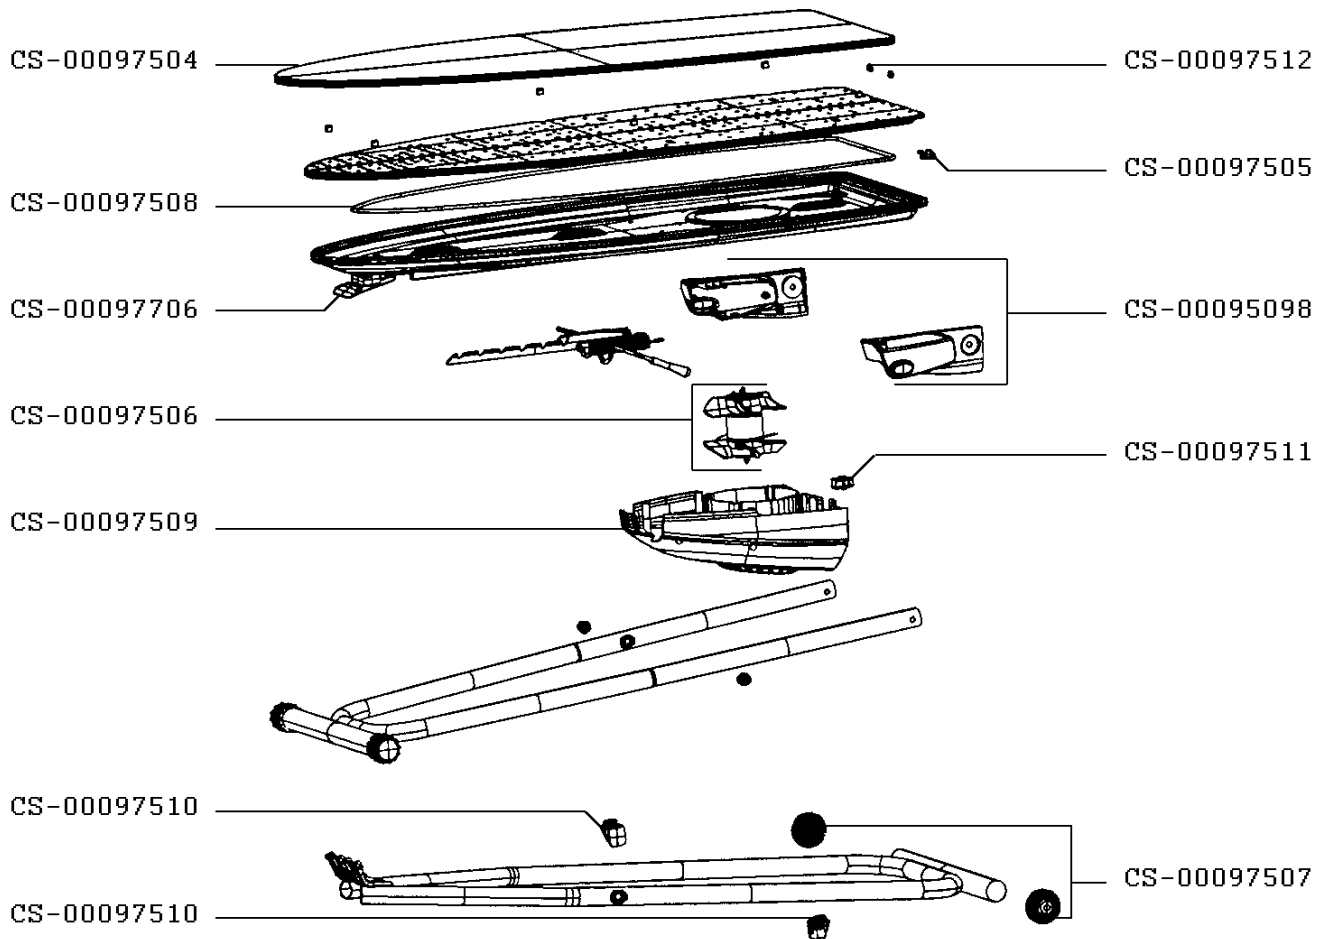

Rowenta

CENTRO DE PLANCHADO PRO ACTIV

IC7100F6/23

CREACIÓN
EDICIÓN

01/06/2004
09/06/2004

PÁGINA
3/3

PAÍS
ES

FAMILIA
XXXV