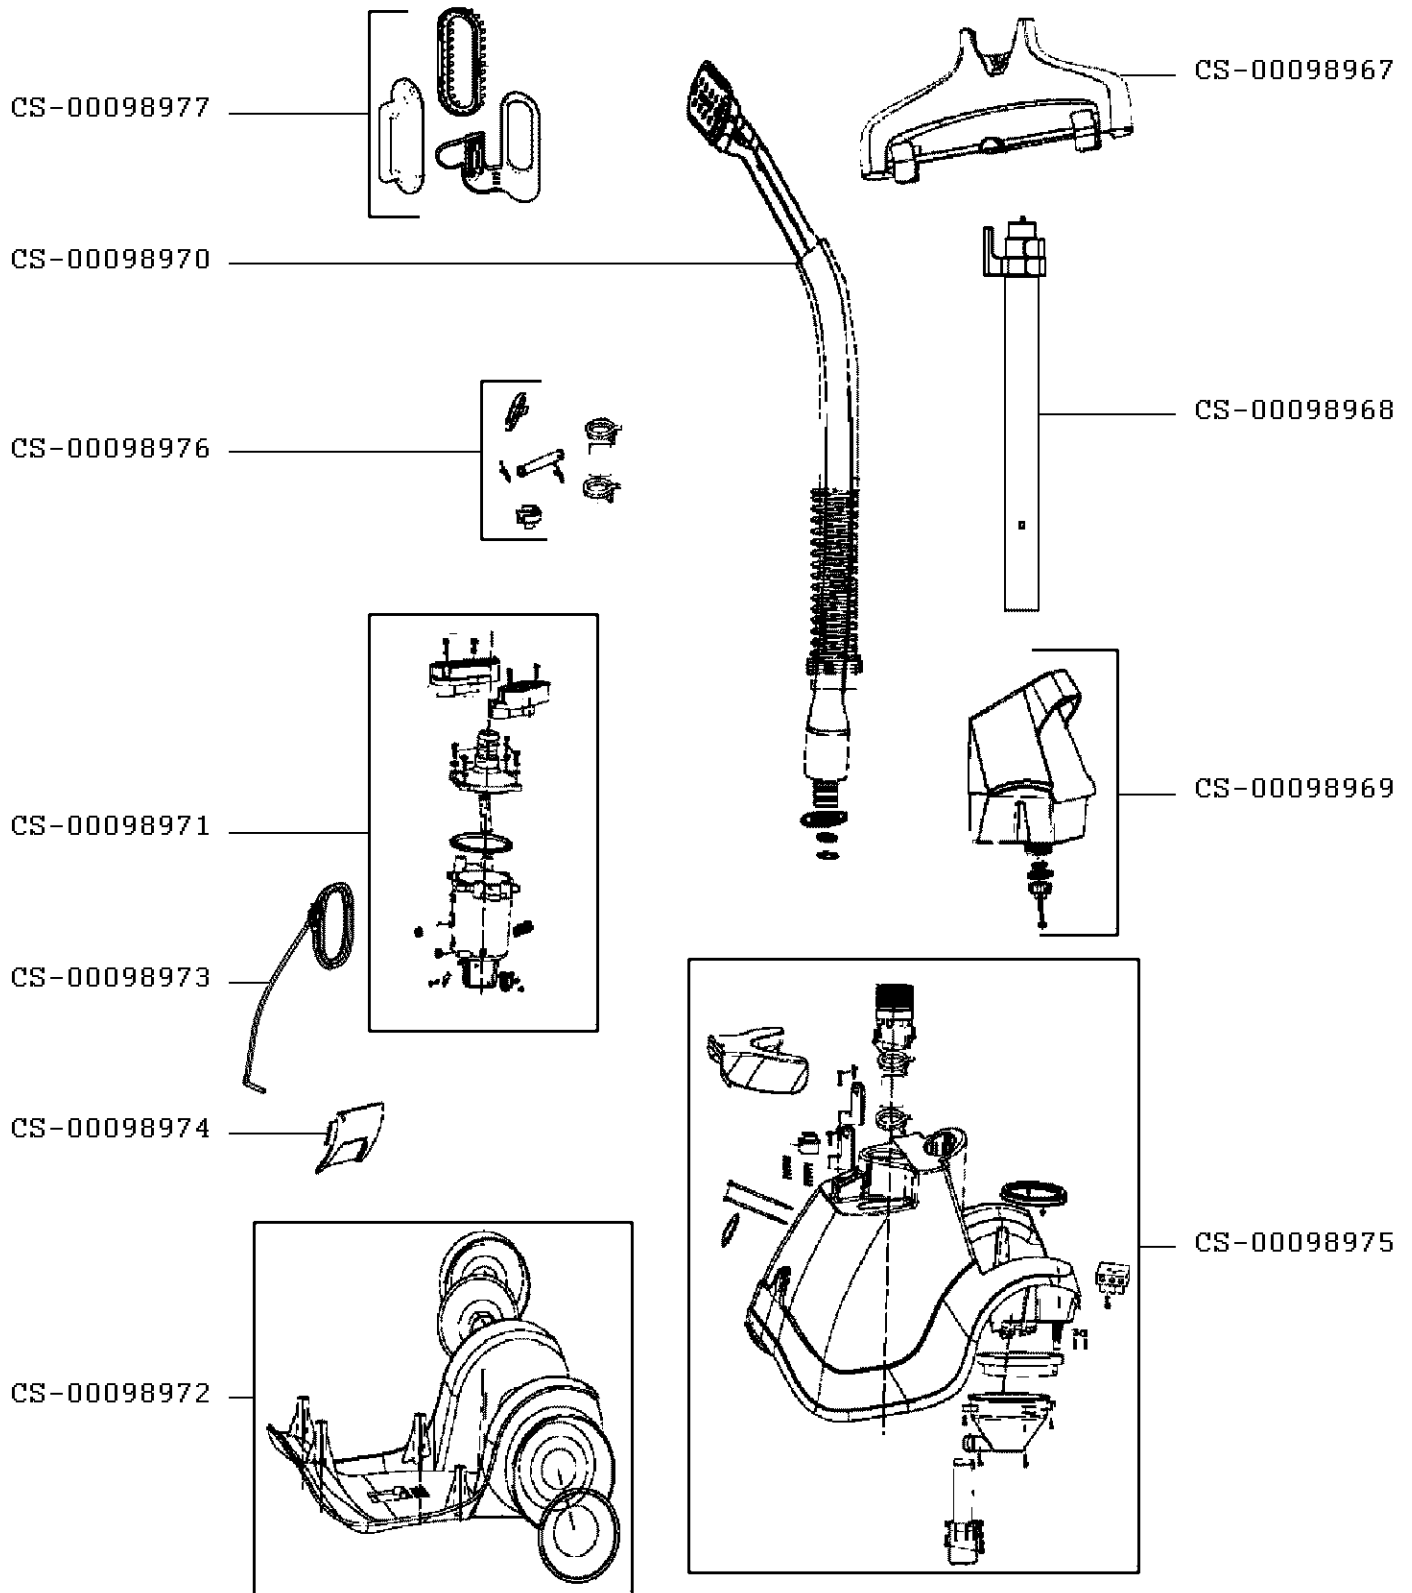

Rowenta

DEFROISSEUR COMPACT VALET

IS6200U2/3C0
1500W

CREATION	01/09/2013	PAGE	PAYS	FAMILLE
EDITION	30/09/2013	1/1	US	XI