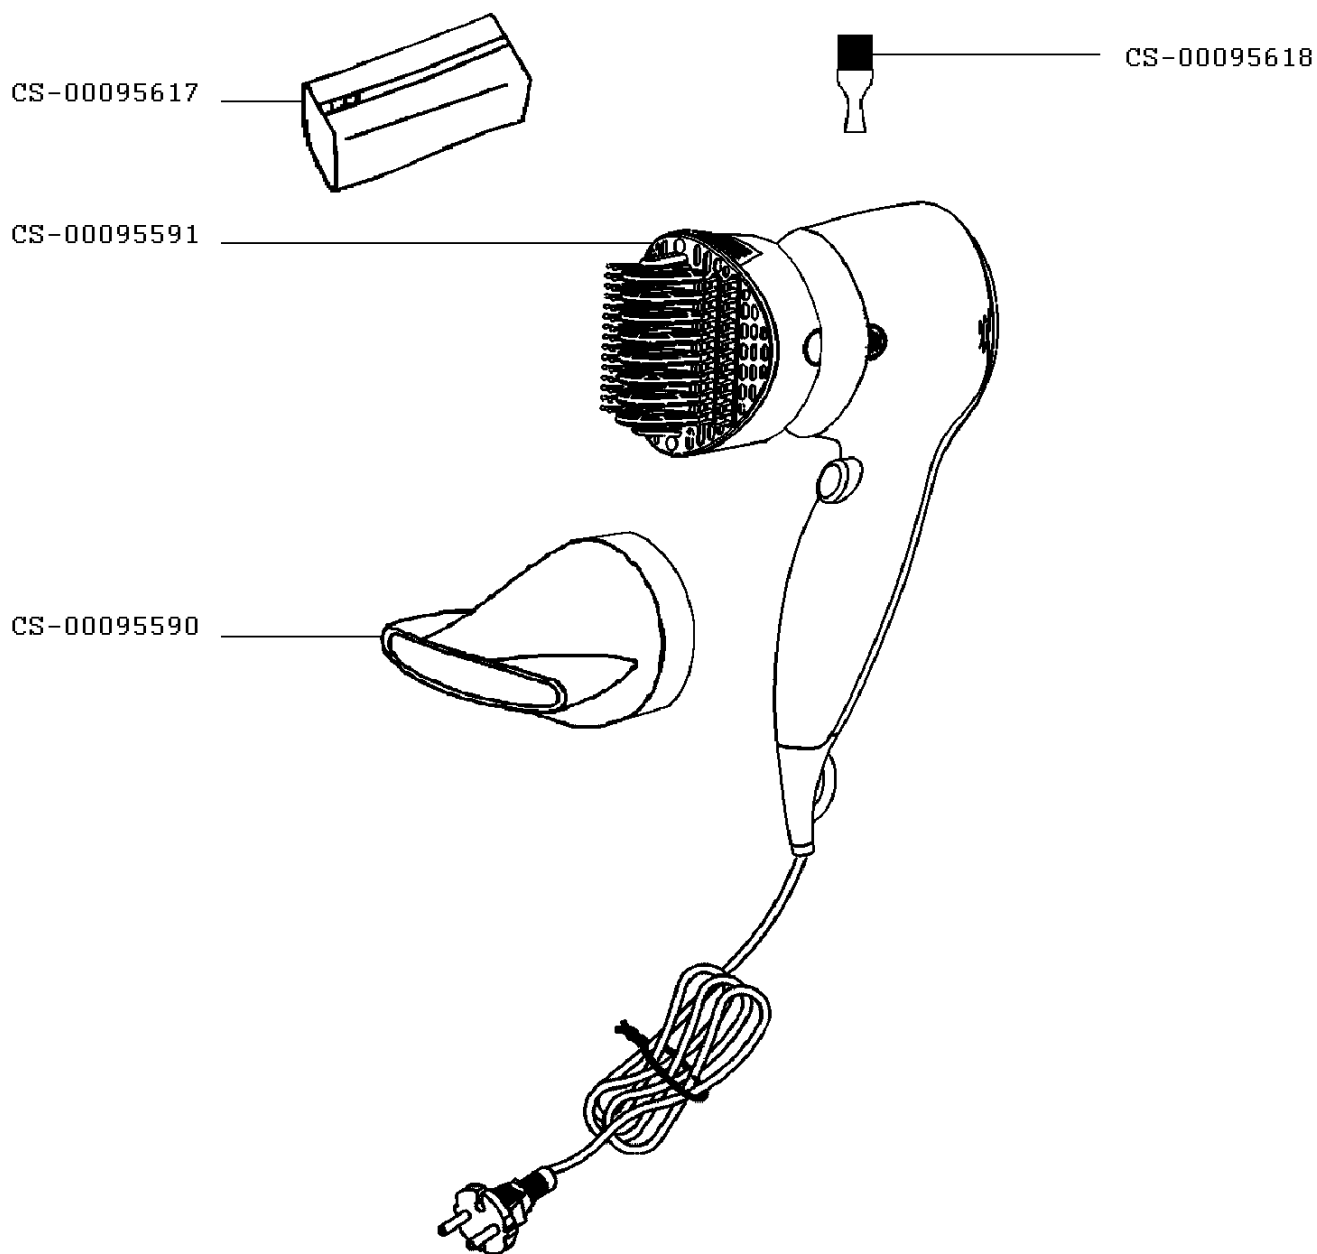

Rowenta

HANDHAARTROCKNER LISSIMA

PH570

ERSTELLUNG
BEARBEITUNG

01.10.2004
18.10.2004

SEITE
1/1

LAND
AT

FAMILIE
XVII