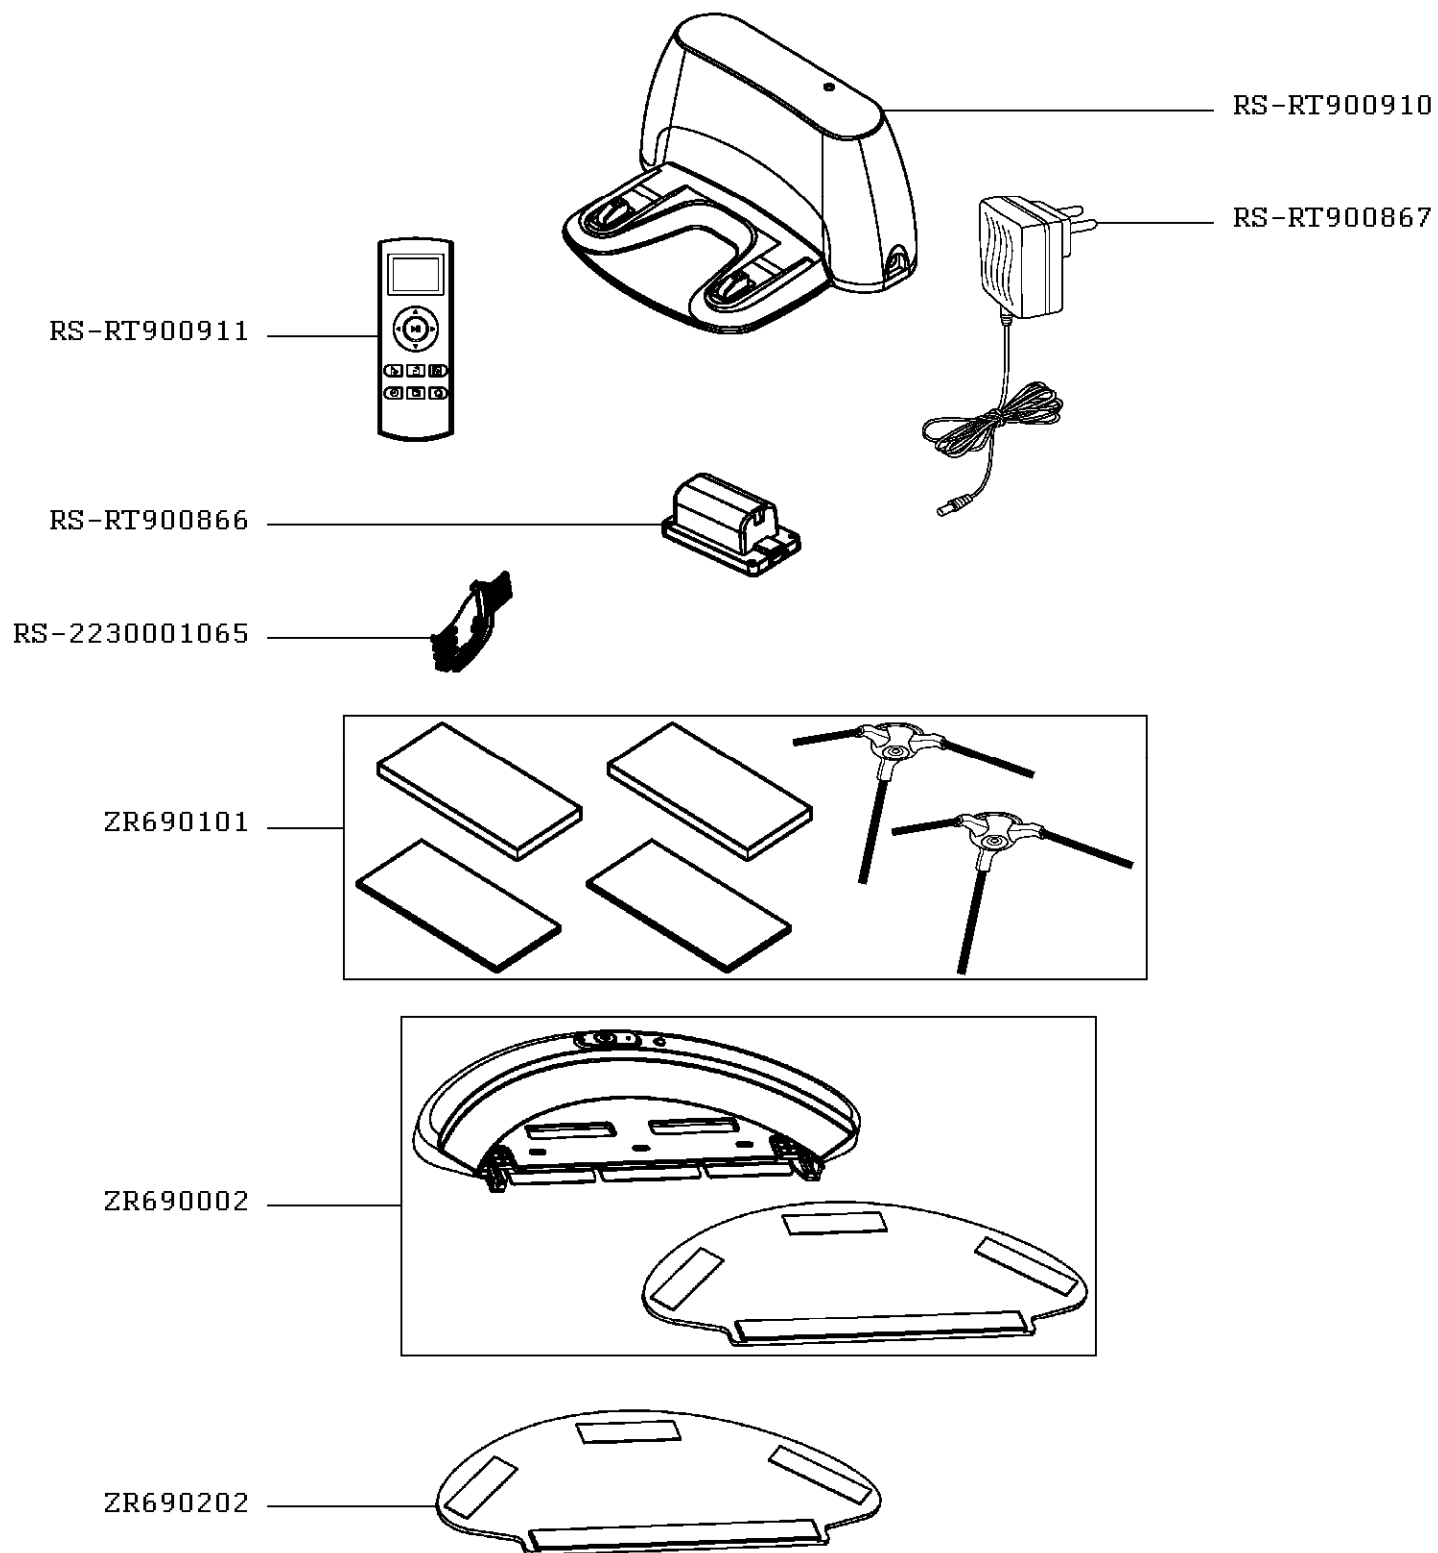

STAUBSAUGER EXPLORER SERIE 20

RR6871WH/NS0

STAUBSAUGER EXPLORER SERIE 20

RR6871WH/NS0

ERSTELLUNG	23.04.2019	SEITE	LAND	FAMILIE
BEARBEITUNG	02.04.2019	2/2	BA	XXXIX