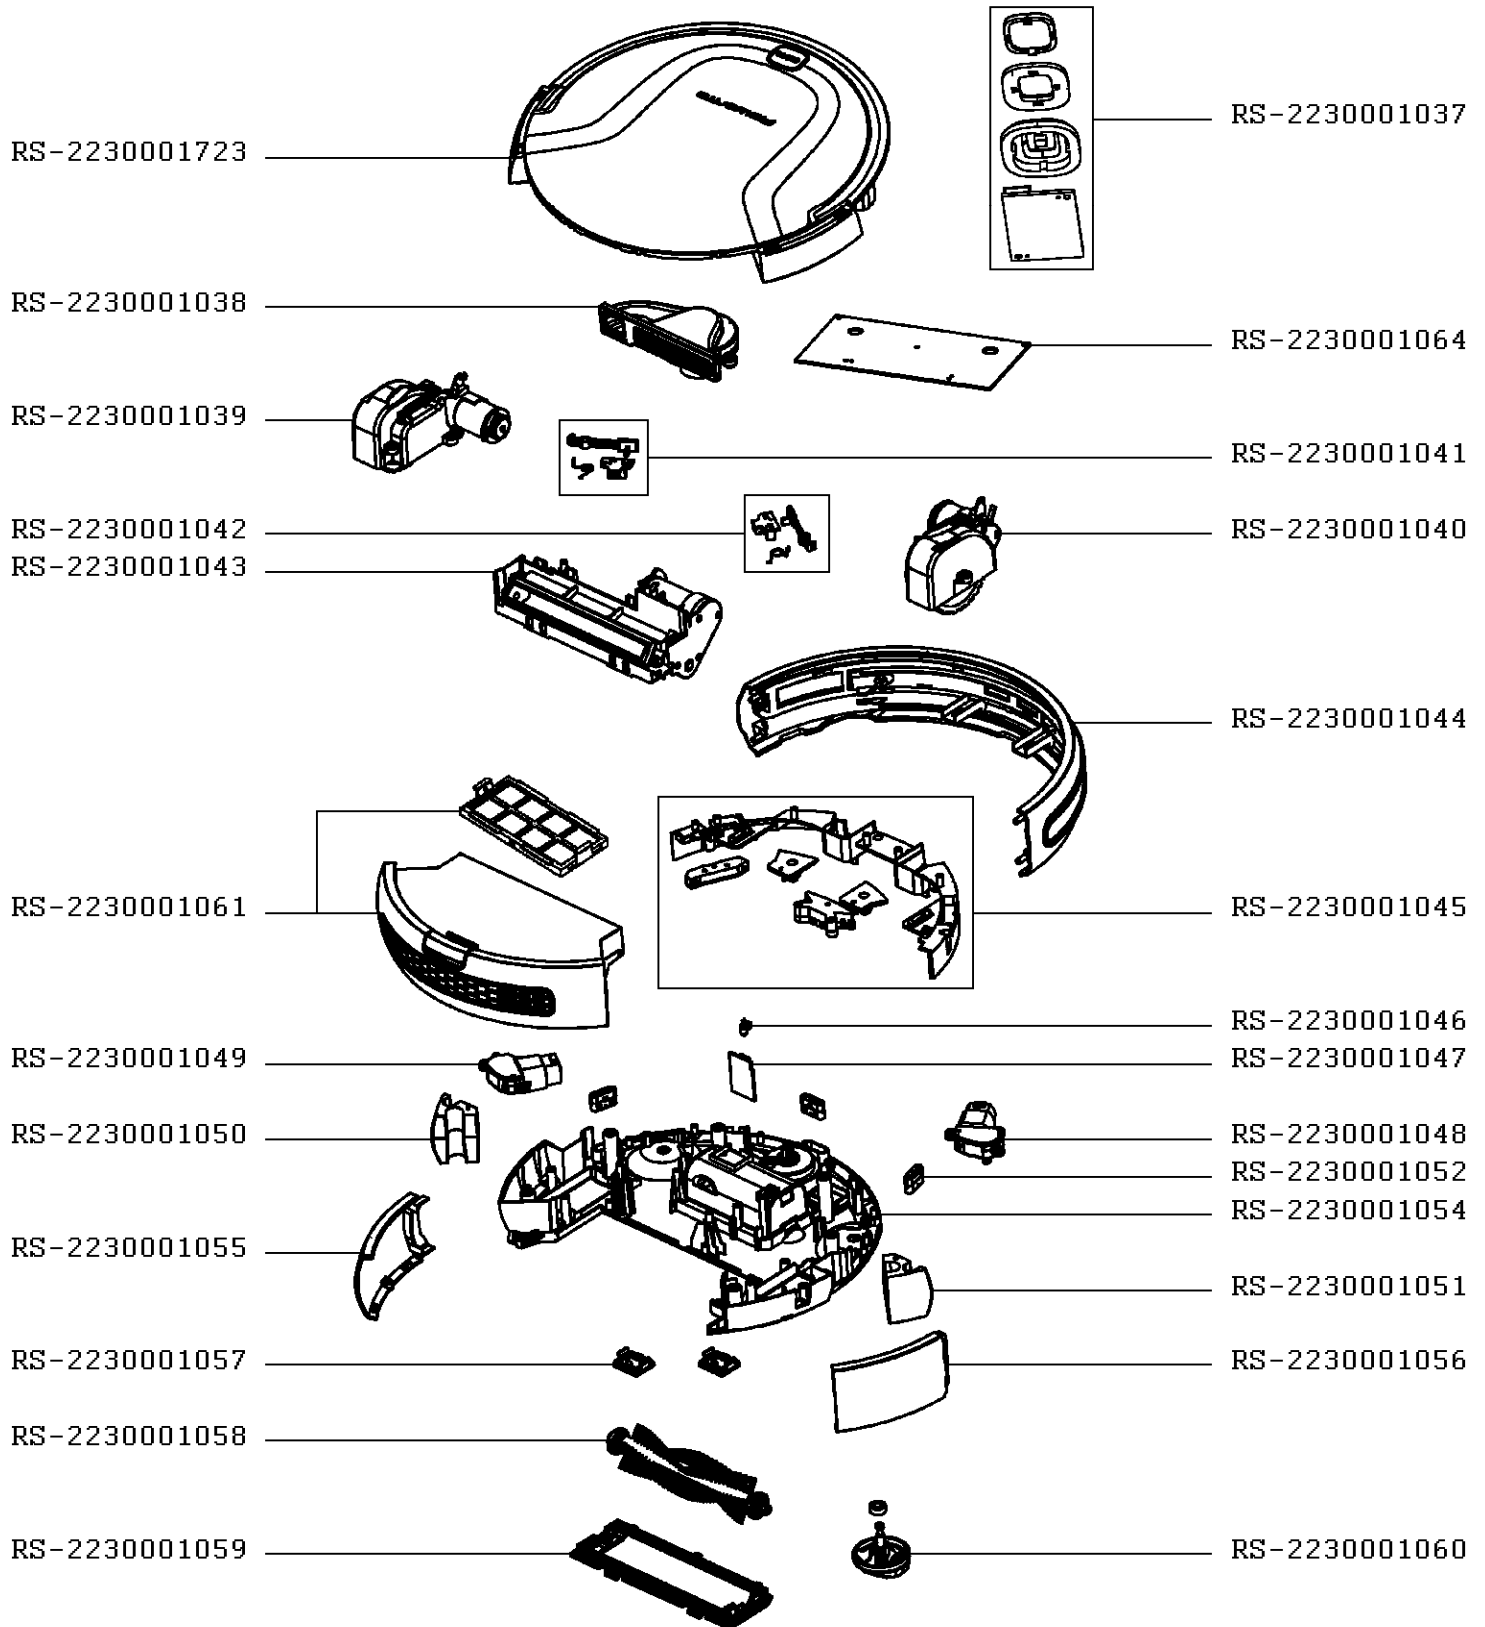

STAUBSAUGER EXPLORER SERIE 20

RR6871WH/NS0

STAUBSAUGER EXPLORER SERIE 20

RR6871WH/NS0

ERSTELLUNG	23.04.2019	SEITE	LAND	FAMILIE
BEARBEITUNG	02.04.2019	2/2	BA	XXXIX