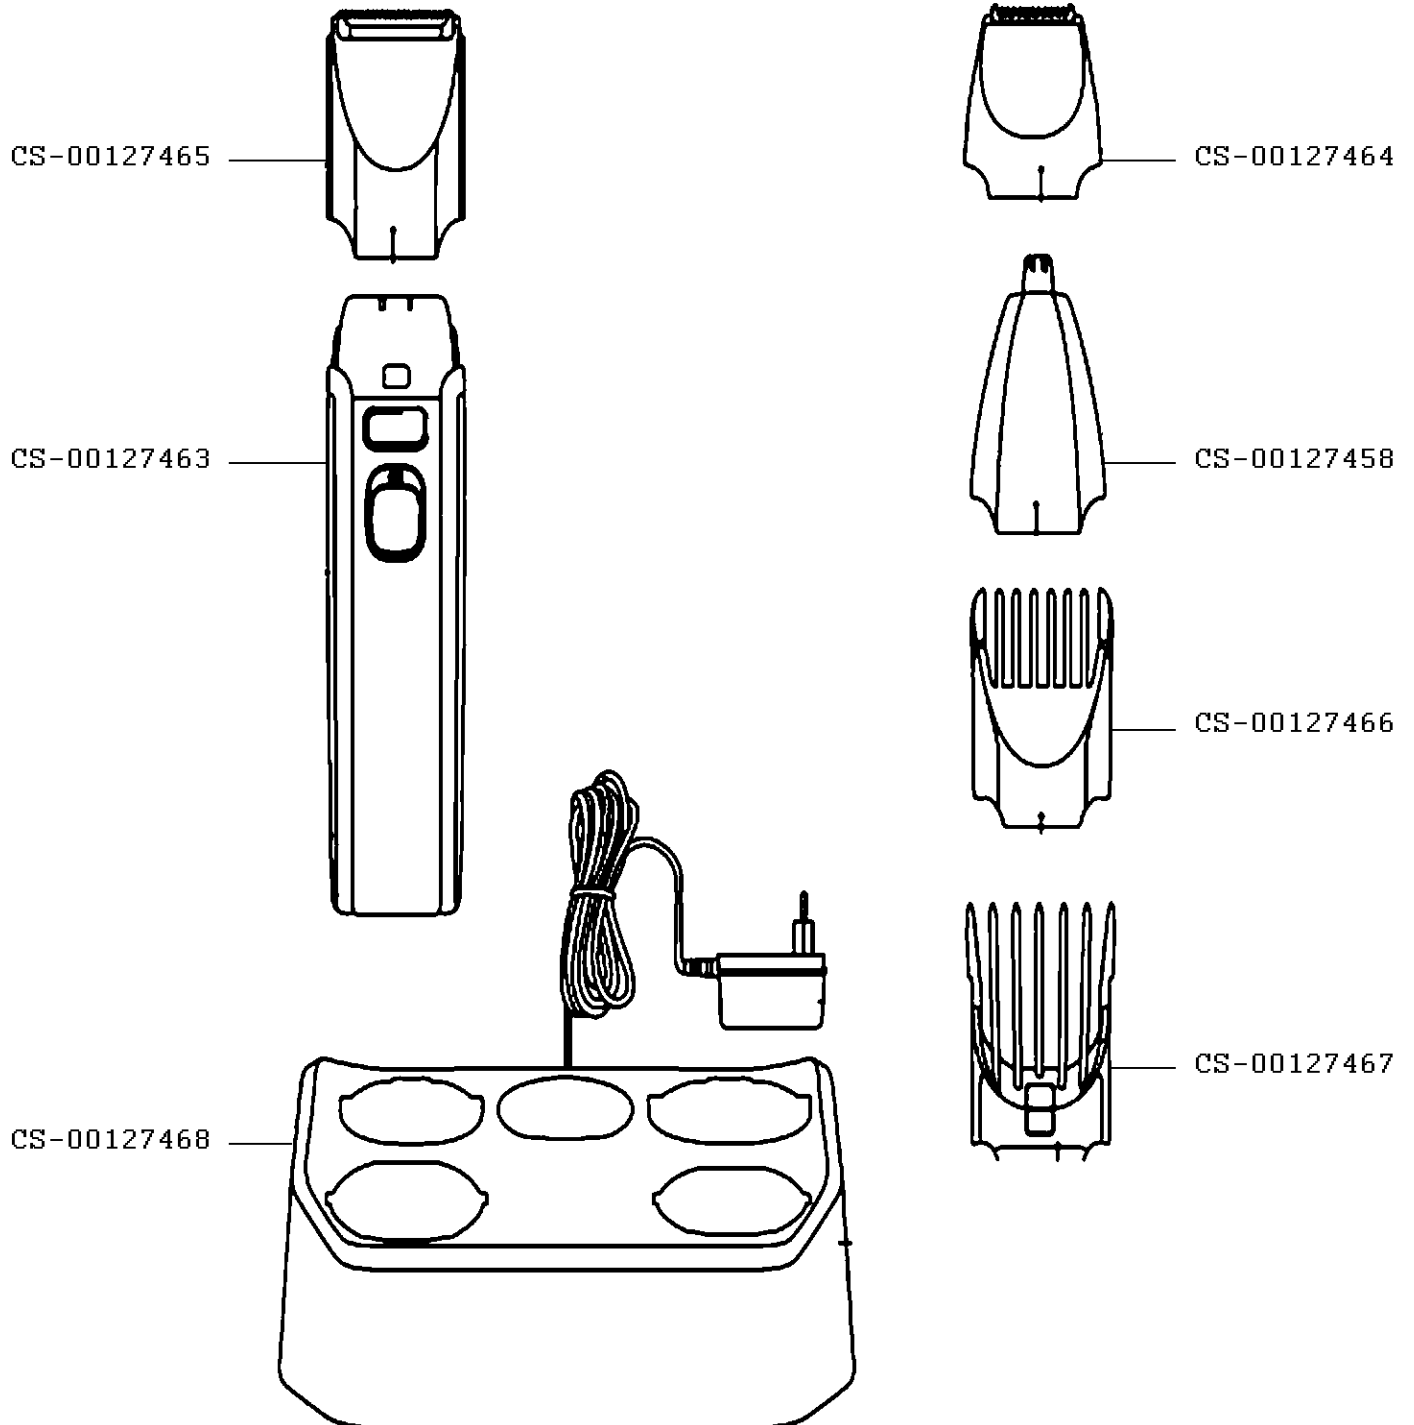

# LANGHAARSCHNEIDER BODYGROOM TRIM STYLE

TN9000E4/GZ0

ERSTELLUNG	01.08.2012	SEITE	LAND	FAMILIE
BEARBEITUNG	04.09.2012	1/1	AT	XVII