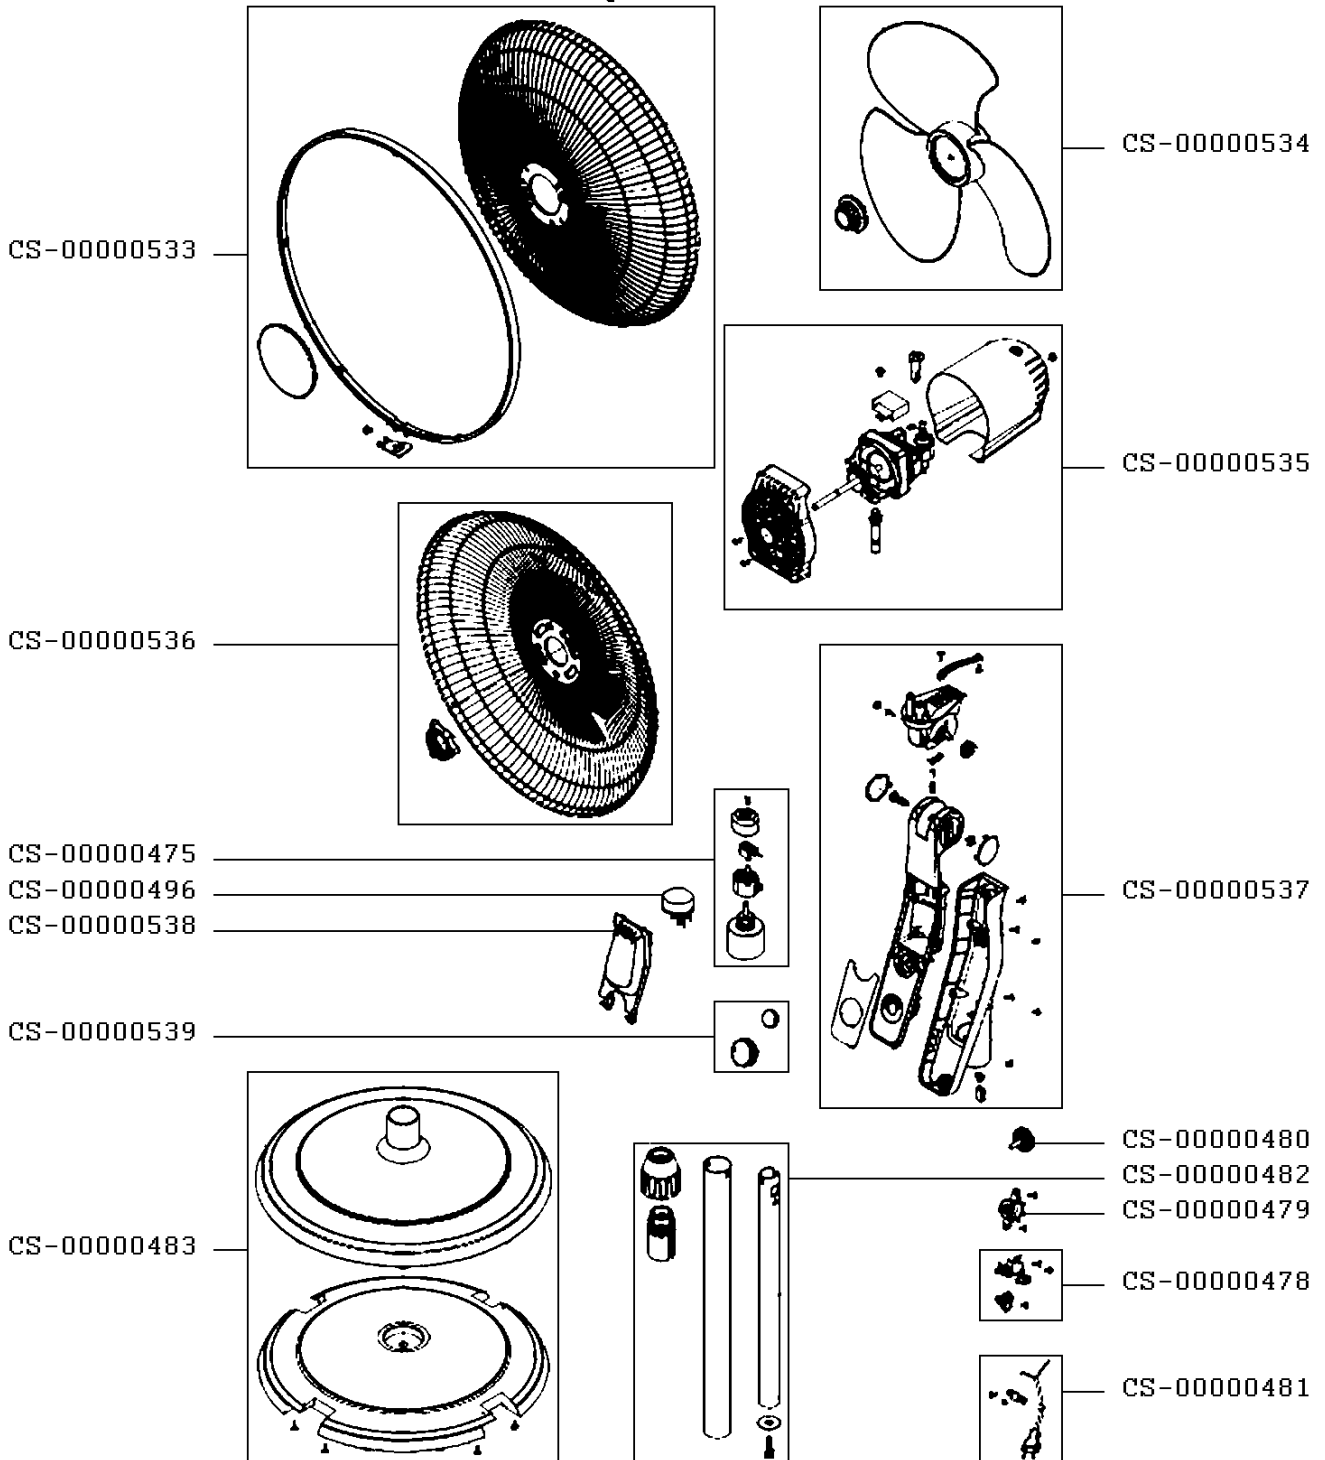

VENTILADOR PROTECT ESSENTIAL

VU4210F0/75

 ≥ 4517

VENTILADOR PROTECT ESSENTIAL

VU4210F0/75

<p>CREACIÓN</p>	<p>30/01/2017</p>	<p>PÁGINA</p>	<p>PAÍS</p>	<p>FAMILIA</p>
<p>EDICIÓN</p>	<p>21/02/2018</p>	<p>2/2</p>	<p>AL</p>	<p>XIV</p>