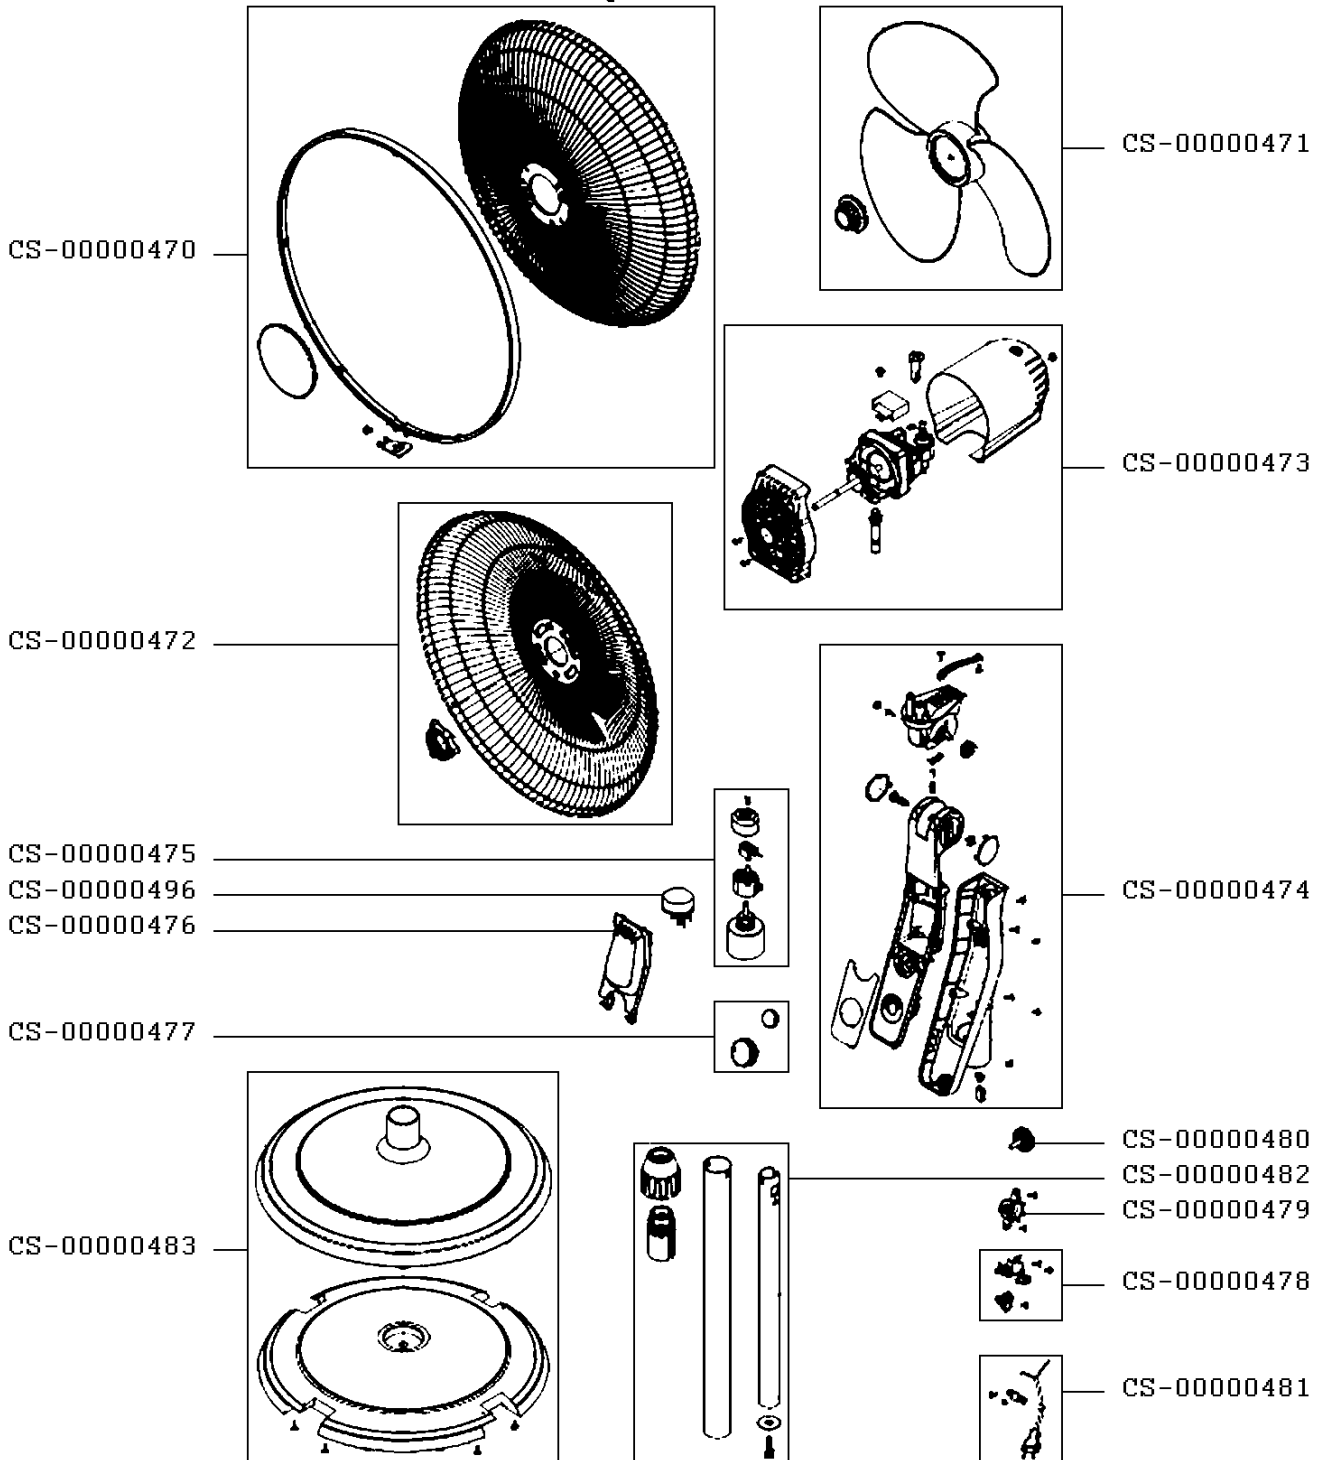

VENTILADOR PROTECT ESSENTIAL

VU4210F0/75

 ≥ 4517

VENTILADOR PROTECT ESSENTIAL

VU4210F0/75

<p>CREACIÓN</p>	<p>30/01/2017</p>	<p>PÁGINA</p>	<p>PAÍS</p>	<p>FAMILIA</p>
<p>EDICIÓN</p>	<p>21/02/2018</p>	<p>2/2</p>	<p>AL</p>	<p>XIV</p>