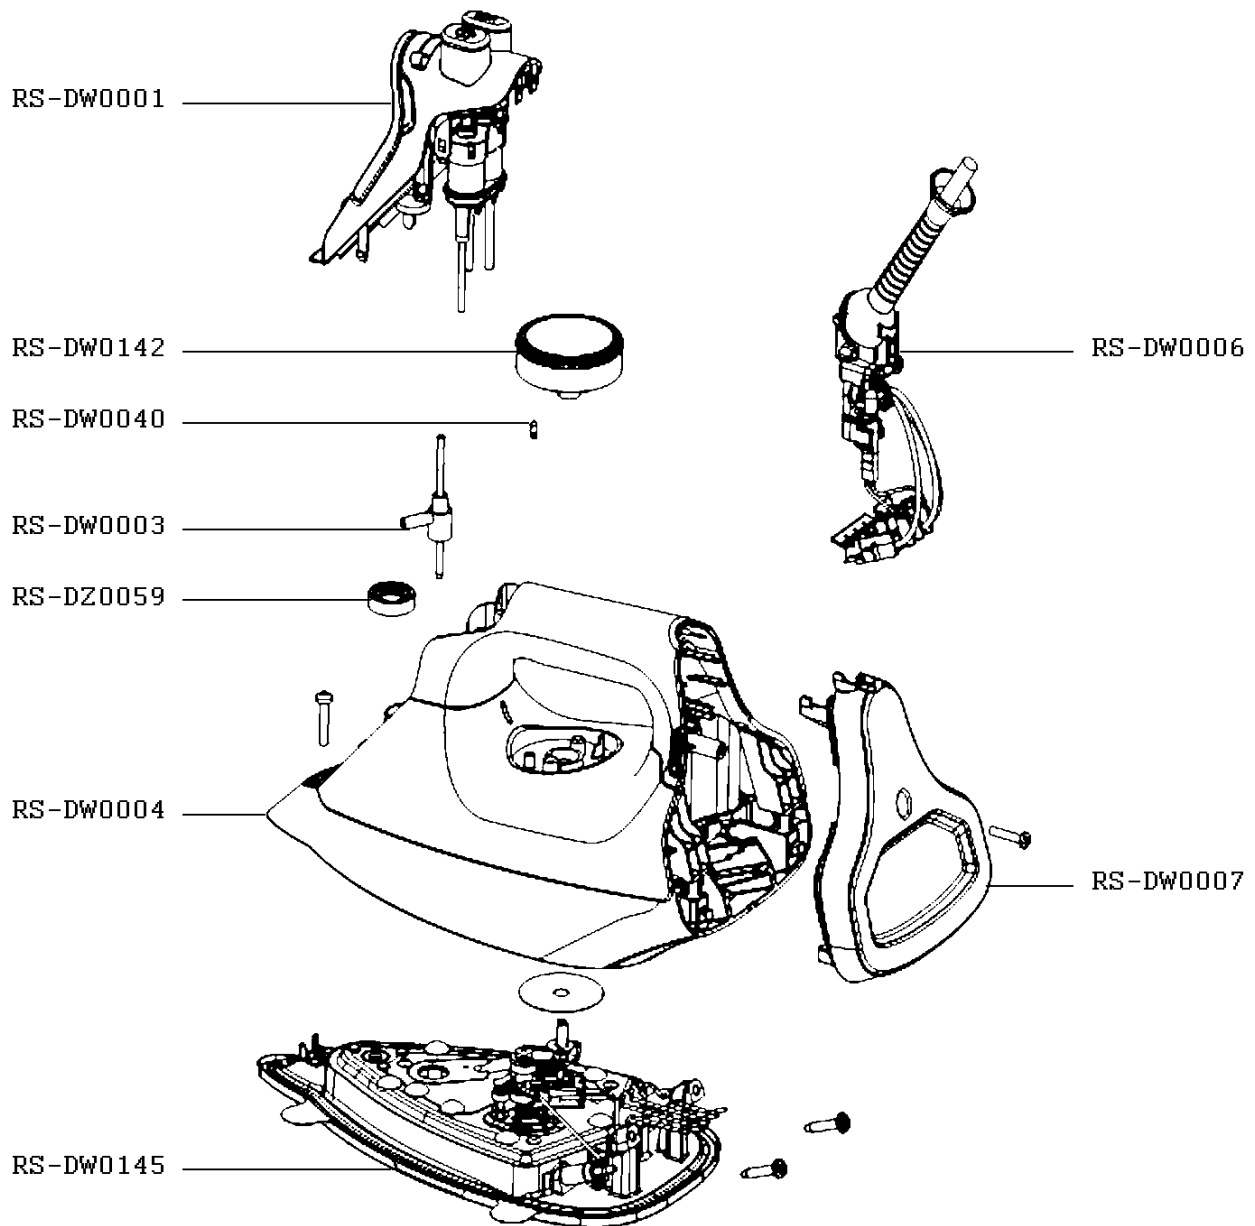

Rowenta

PLANCHA DE VAPOR PRO MASTER

DW8010D1

Serie: A

CREACIÓN
EDICIÓN

01/03/2009
30/05/2011

PÁGINA
1/2

PAÍS
ES

FAMILIA
XI