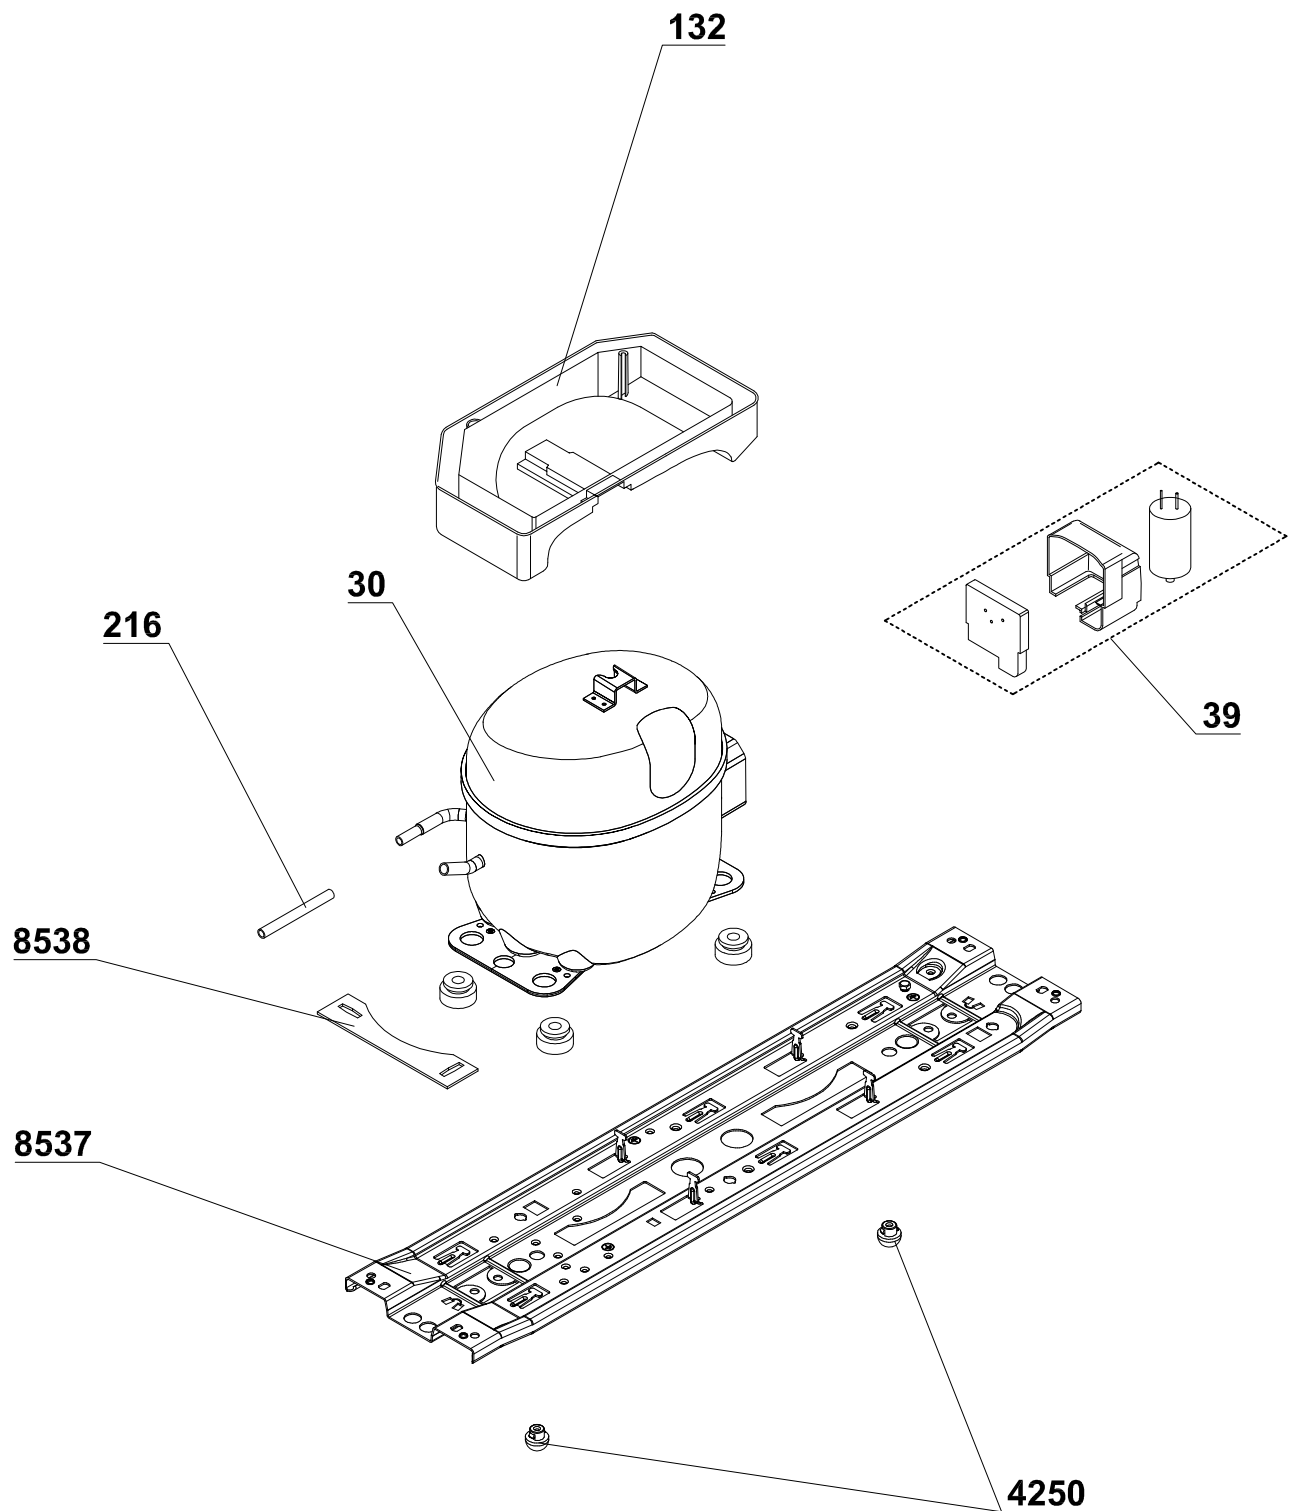

*Product code:*  
7513520012

***FROST FREE COMBI K6340NF-HC***

*Appendix:*  
**2**

***CT 2000 SNI SAIVOD***

***Revision: 00***

*Ionela Enculescu - PDD*

*09.02.2012*

*Product code:*  
7513520012

*Model:*  
**FROST FREE COMBI K6340NF-HC**

*Appendix:*  
**5**

**CT 2000 SNI SAIVOD**

**Revision: 00**

*Ionela Enculescu - PDD*

*10.09.2010*

<p><i>Product code:</i> 7513520012</p>	<p><i>Model:</i> <b>FROST FREE COMBI K6340NF-HC</b></p>	<p><i>Appendix:</i> 1</p>
<p><b>CT 2000 SNI SAIVOD</b></p> <p><i>Ionela Enculescu - PDD</i></p>	<p><i>Revision: 00</i></p> <p>09.02.2012</p>	