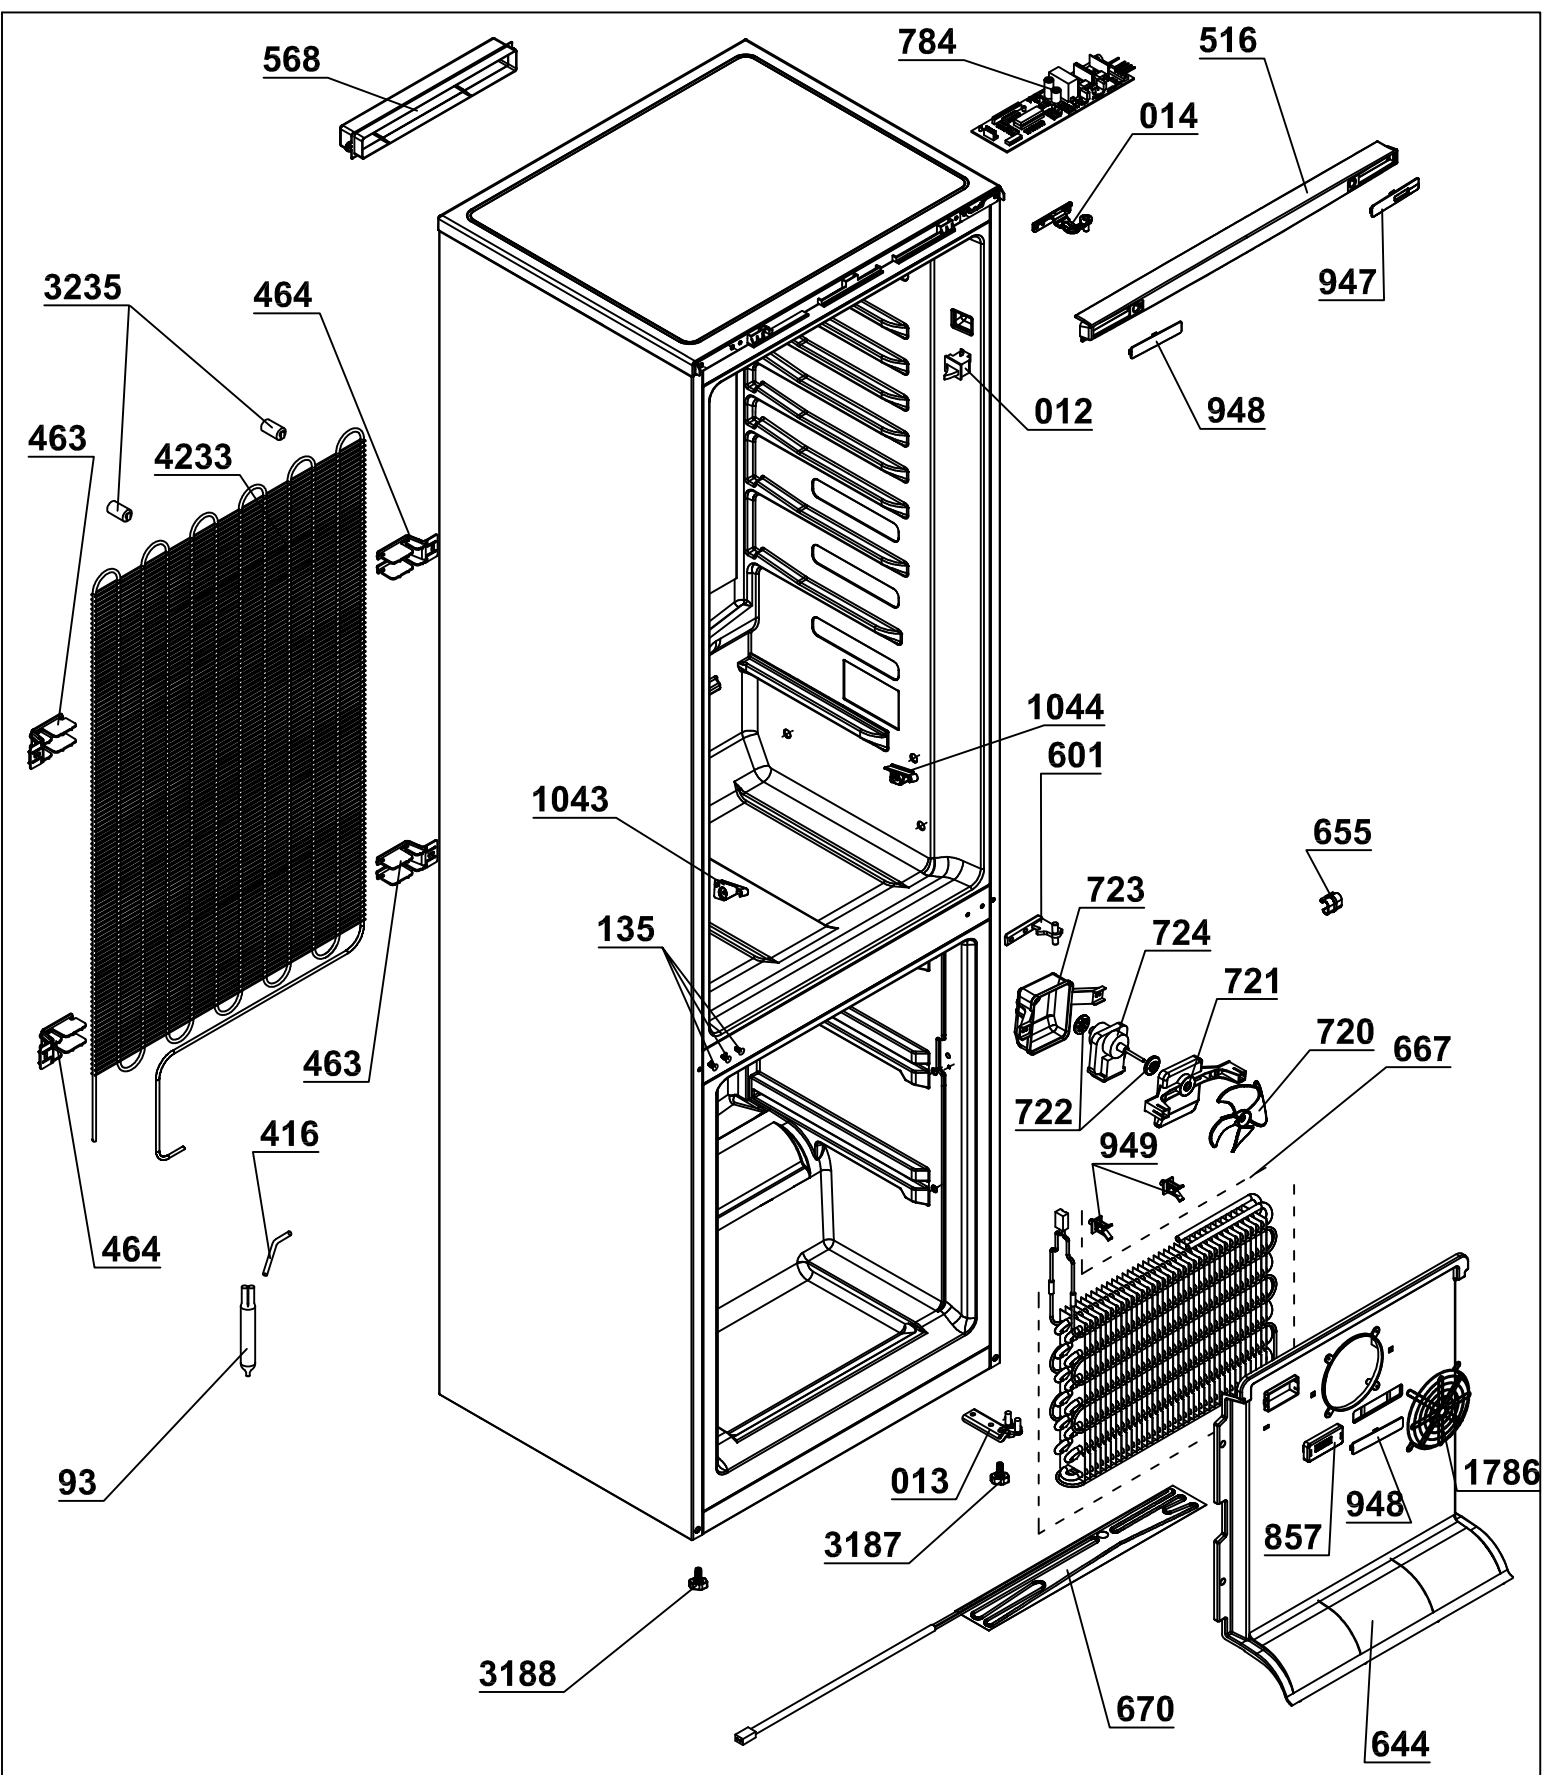

*Model:*  
**FROST FREE COMBI K6340NF-HC**

*Appendix:*  
**5**

**CT 2000 SNI SAIVOD**

**Revision: 00**

*Ionela Enculescu - PDD*

*10.09.2010*

<p><i>Product code:</i> 7513520012</p>	<p><i>Model:</i> <b>FROST FREE COMBI K6340NF-HC</b></p>	<p><i>Appendix:</i> 1</p>
<p><b>CT 2000 SNI SAIVOD</b></p> <p><i>Ionela Enculescu - PDD</i></p>	<p><i>Revision: 00</i></p> <p>09.02.2012</p>	