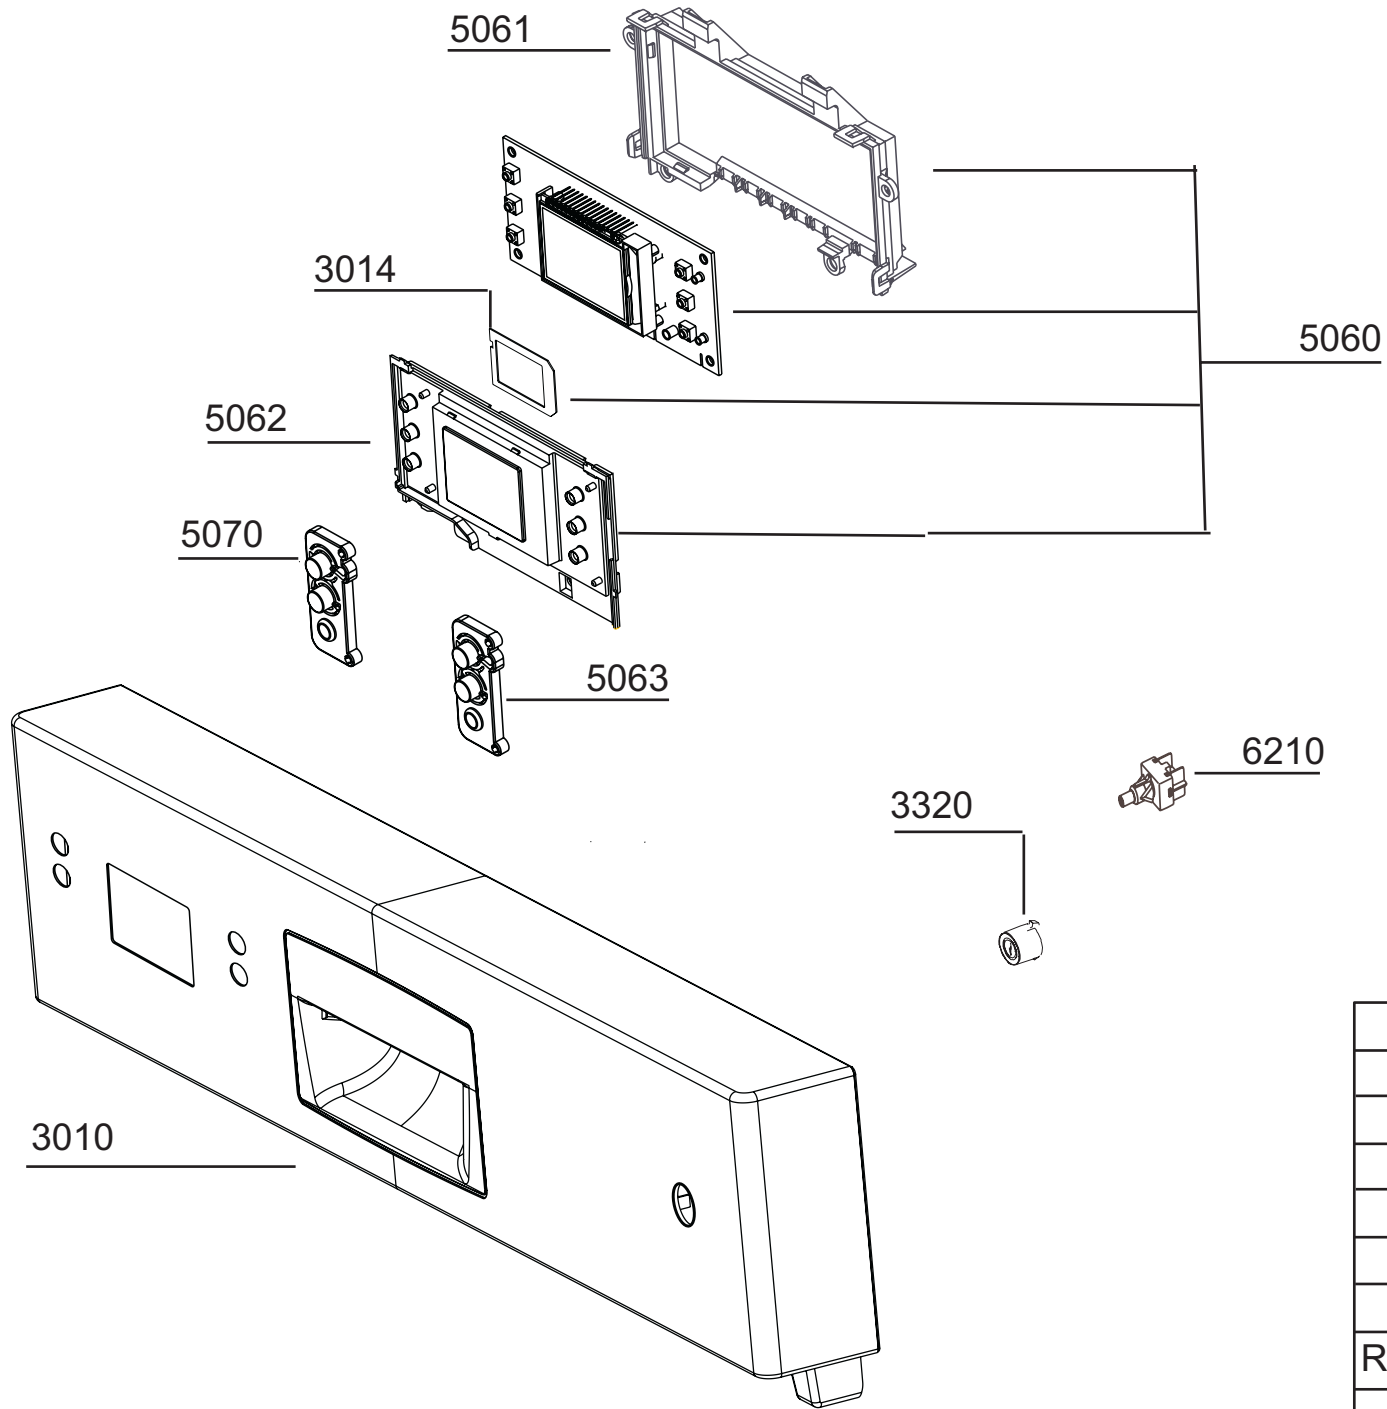

R	Date/Tarih	Rev No		
	Kapi gr.			
	Door gr.			
	20 9983 0005			

R	Date/Tarih	Rev No		
	Main Body Gövde Grubu			
	20 9984 8157			