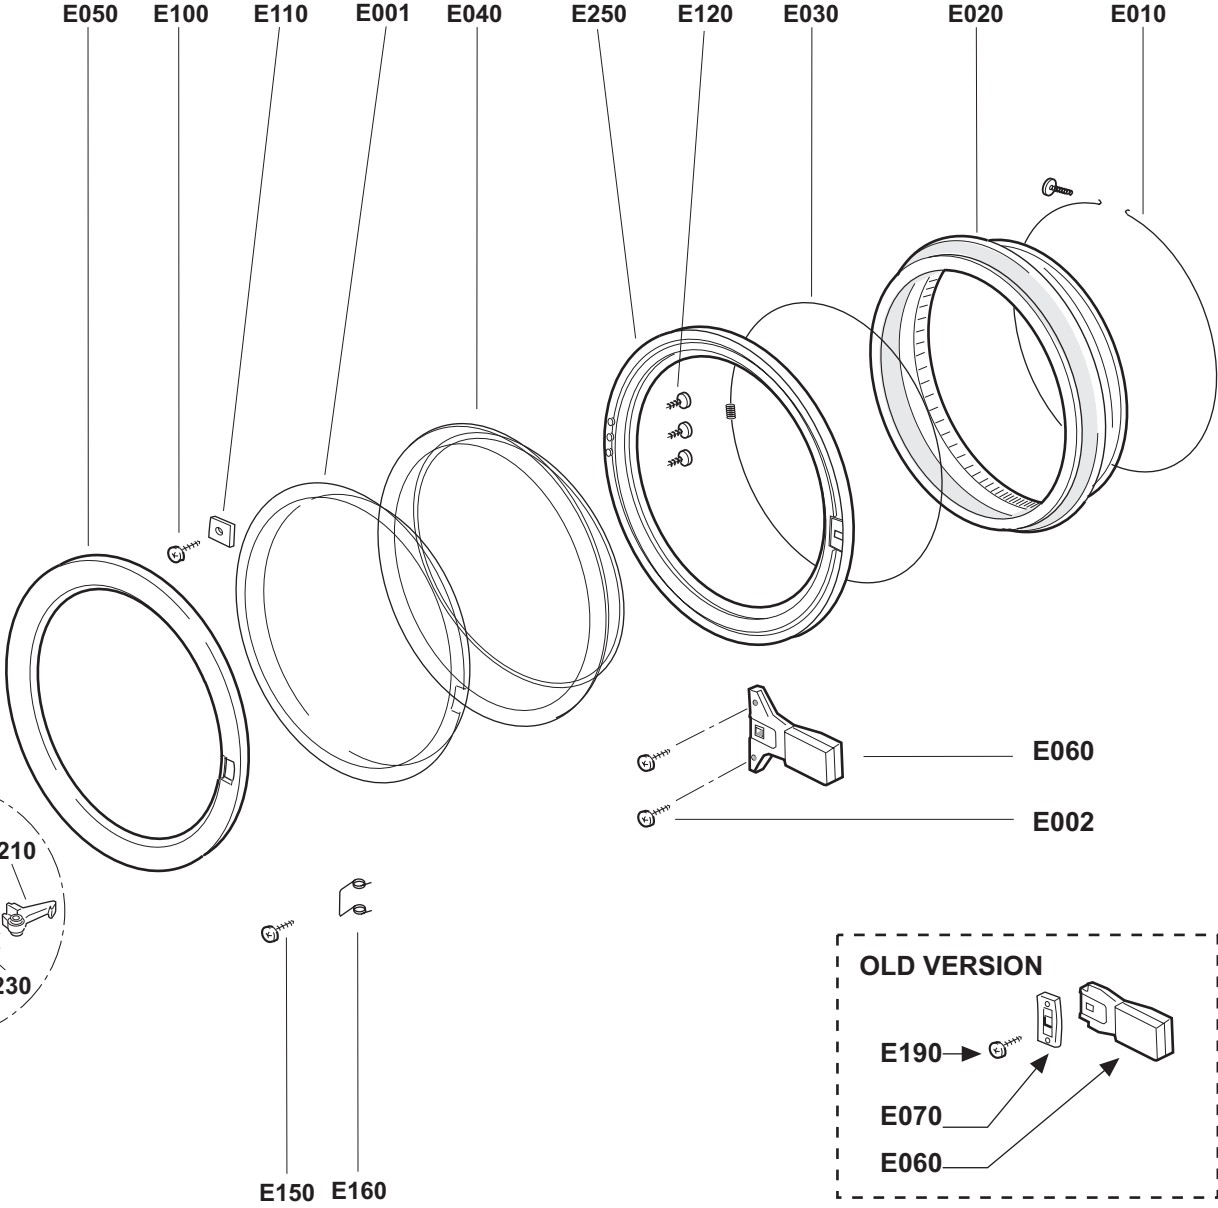

999016214

L.14A
L.15A
L.16
L.19
L.20
L.22

13/03/2003

999016218

LBCF-LBAS
 42lts- 47lts
 28/02/2005

999023108

LBCF-LBAS
VASCA SMALT.
08/06/2007

400 - 600 rpm
version

- G210 → [part]
- G580 → [part]

- G070
 - G340
 - G350
 - G360
- G730

- G005
 - G560
 - G019
 - G570
- Version with 2 thermostats

999027202

LBCF - STANDARD
21/03/2003