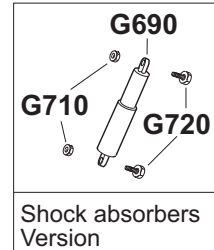

999023108

LBCF-LBAS
VASCA SMALT.
08/06/2007

400 - 600 rpm
version

- G210 → [part]
- G580 → [part]

1. G070
   - G340
   - G350
   - G360
2. G730

1. G005
   - G560
   - G019
   - G570
2. Version with 2 thermostats