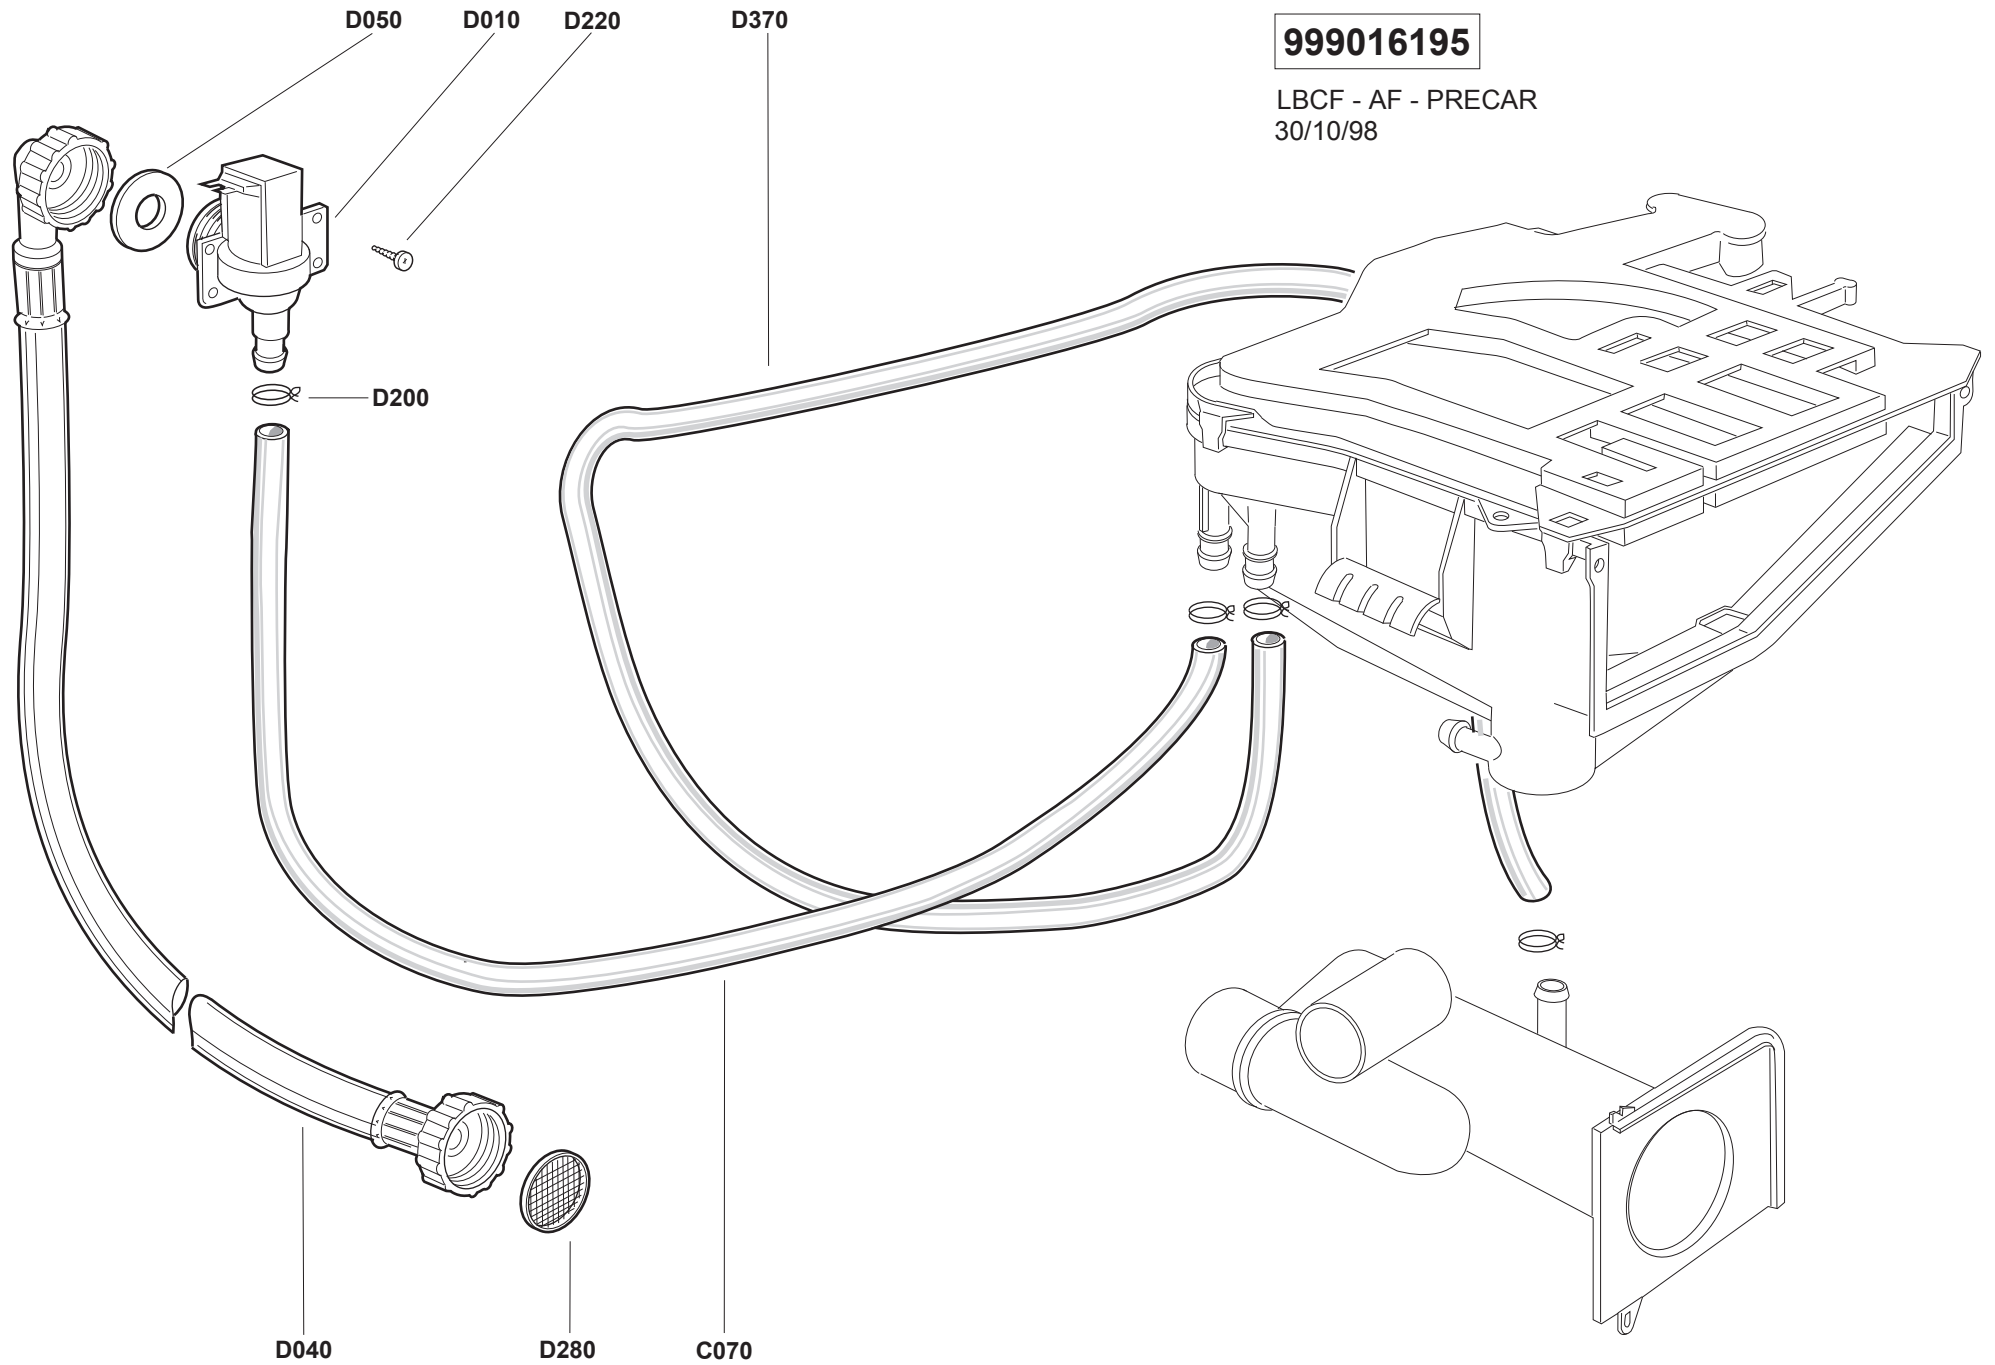

999016195

LBCF - AF - PRECAR
30/10/98