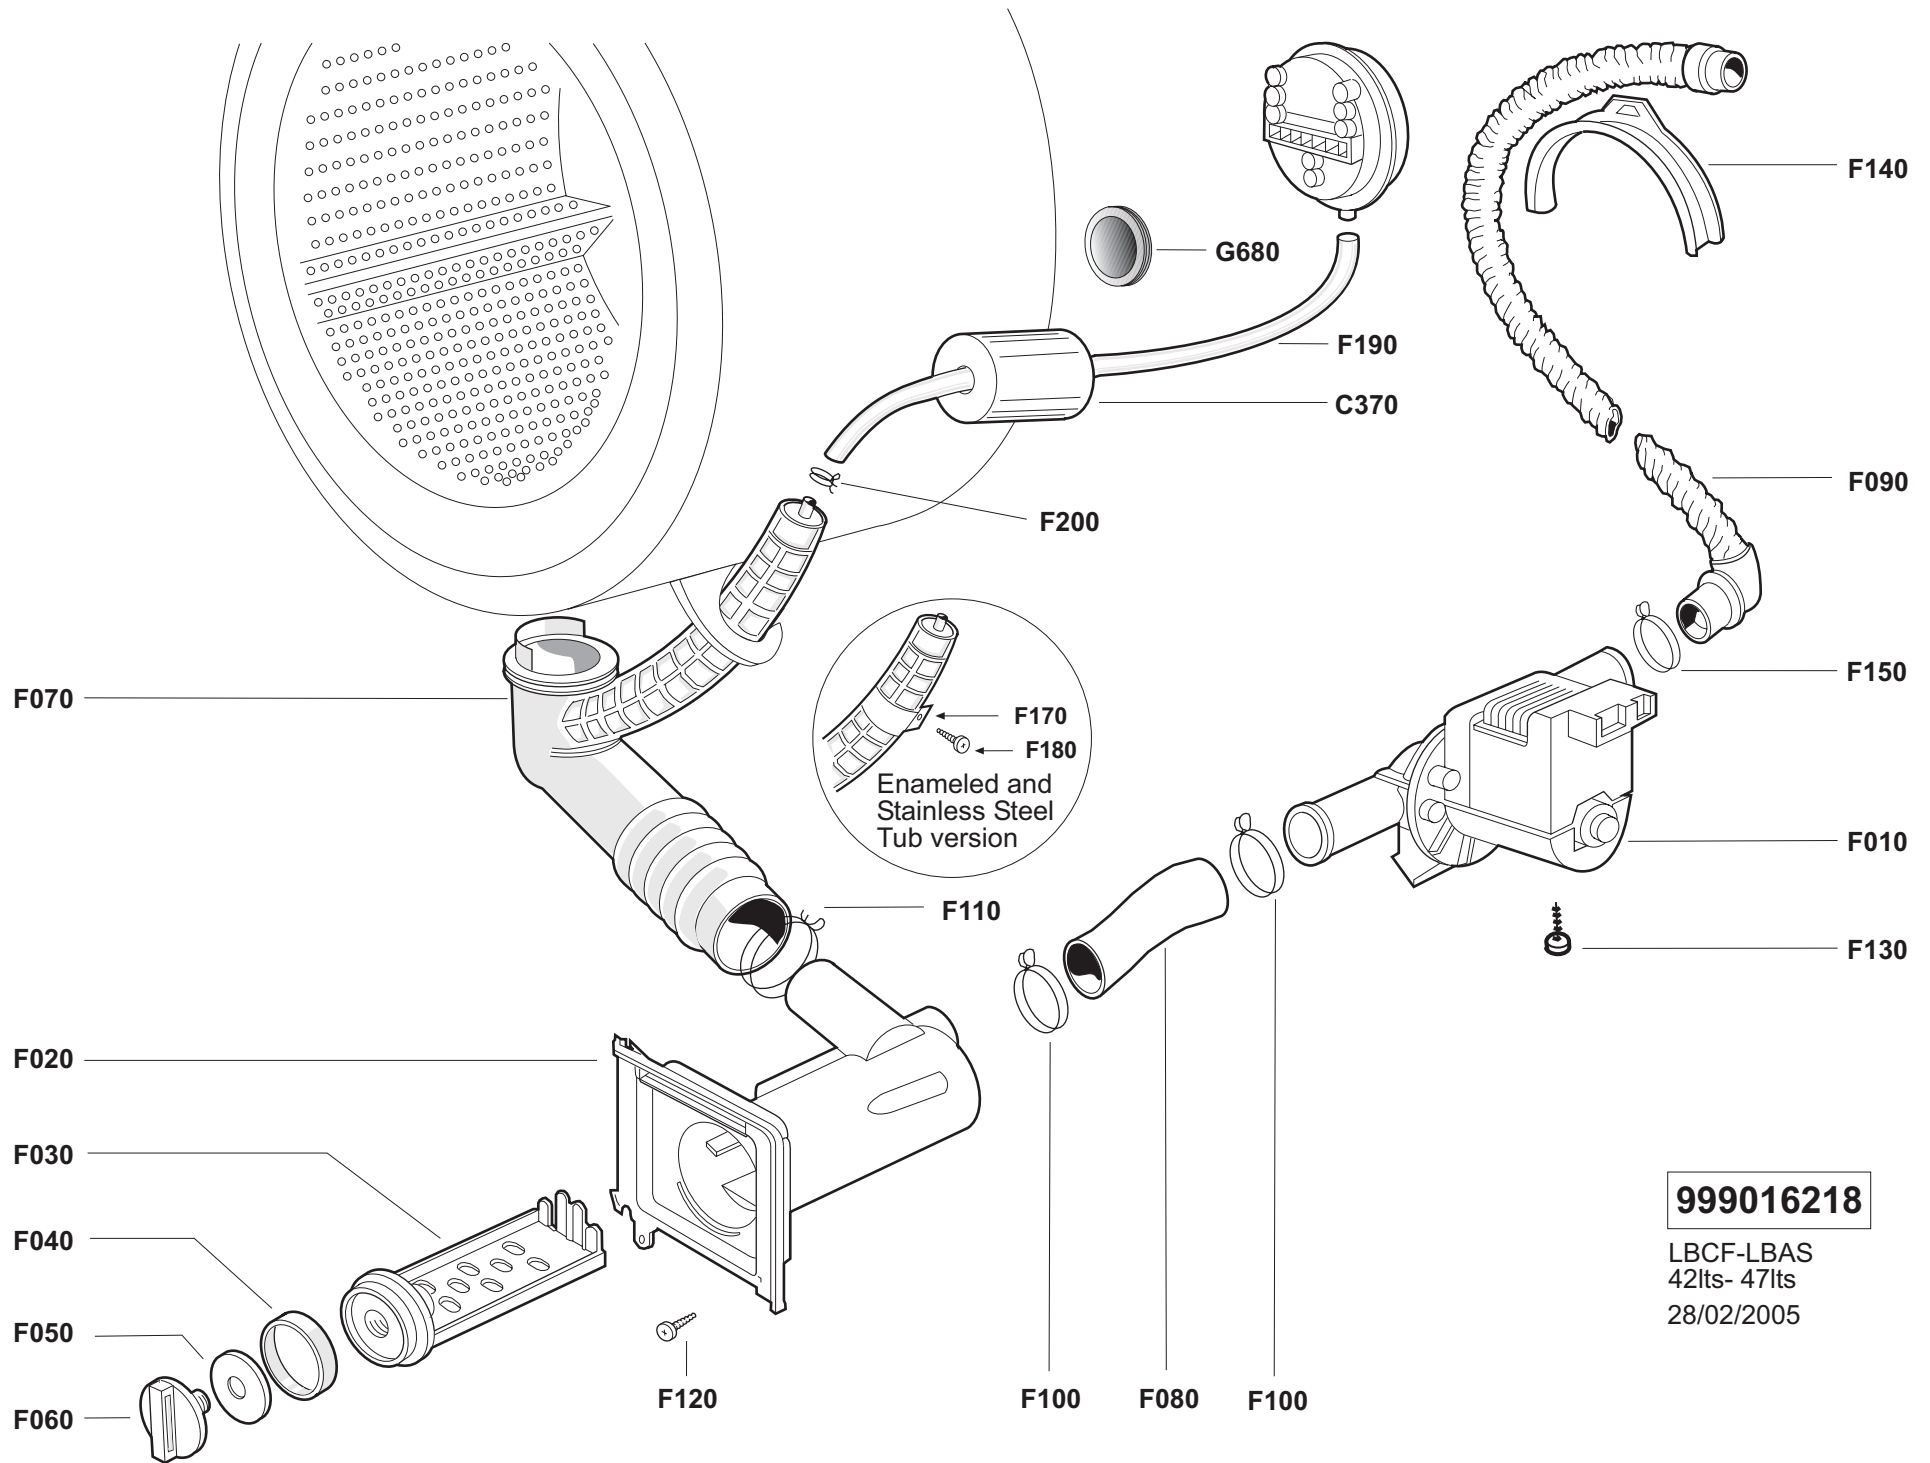

999016214

L.14A
L.15A
L.16
L.19
L.20
L.22

13/03/2003

999016218

LBCF-LBAS
 42lts- 47lts
 28/02/2005

999023108

LBCF-LBAS
VASCA SMALT.
08/06/2007

400 - 600 rpm
version

- G210 → [part]
- G580 → [part]

- G070
 - G340
 - G350
 - G360
- G730

- G005
 - G560
 - G019
 - G570
- Version with 2 thermostats

999027202

LBCF - STANDARD
21/03/2003