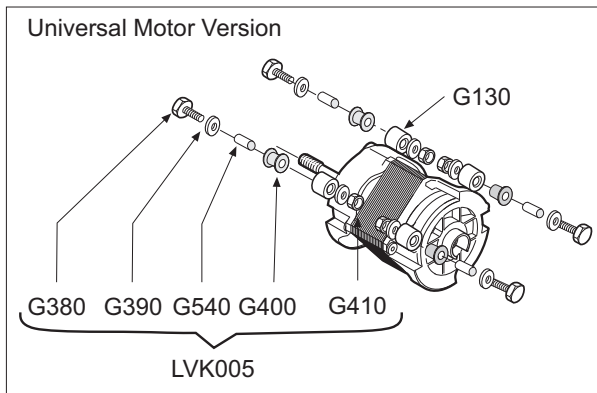

999016214

L.14A
L.15A
L.16
L.19
L.20
L.22

13/03/2003

999016218

LBCF-LBAS
 42lts- 47lts
 28/02/2005

999023108

LBCF-LBAS
VASCA SMALT.
08/06/2007

400 - 600 rpm
version

- G210 → [part]
- G580 → [part]

- G070
 - G340
 - G350
 - G360
- G730

- G005
 - G560
 - G019
 - G570
- Version with 2 thermostats

999027202

LBCF - STANDARD
21/03/2003