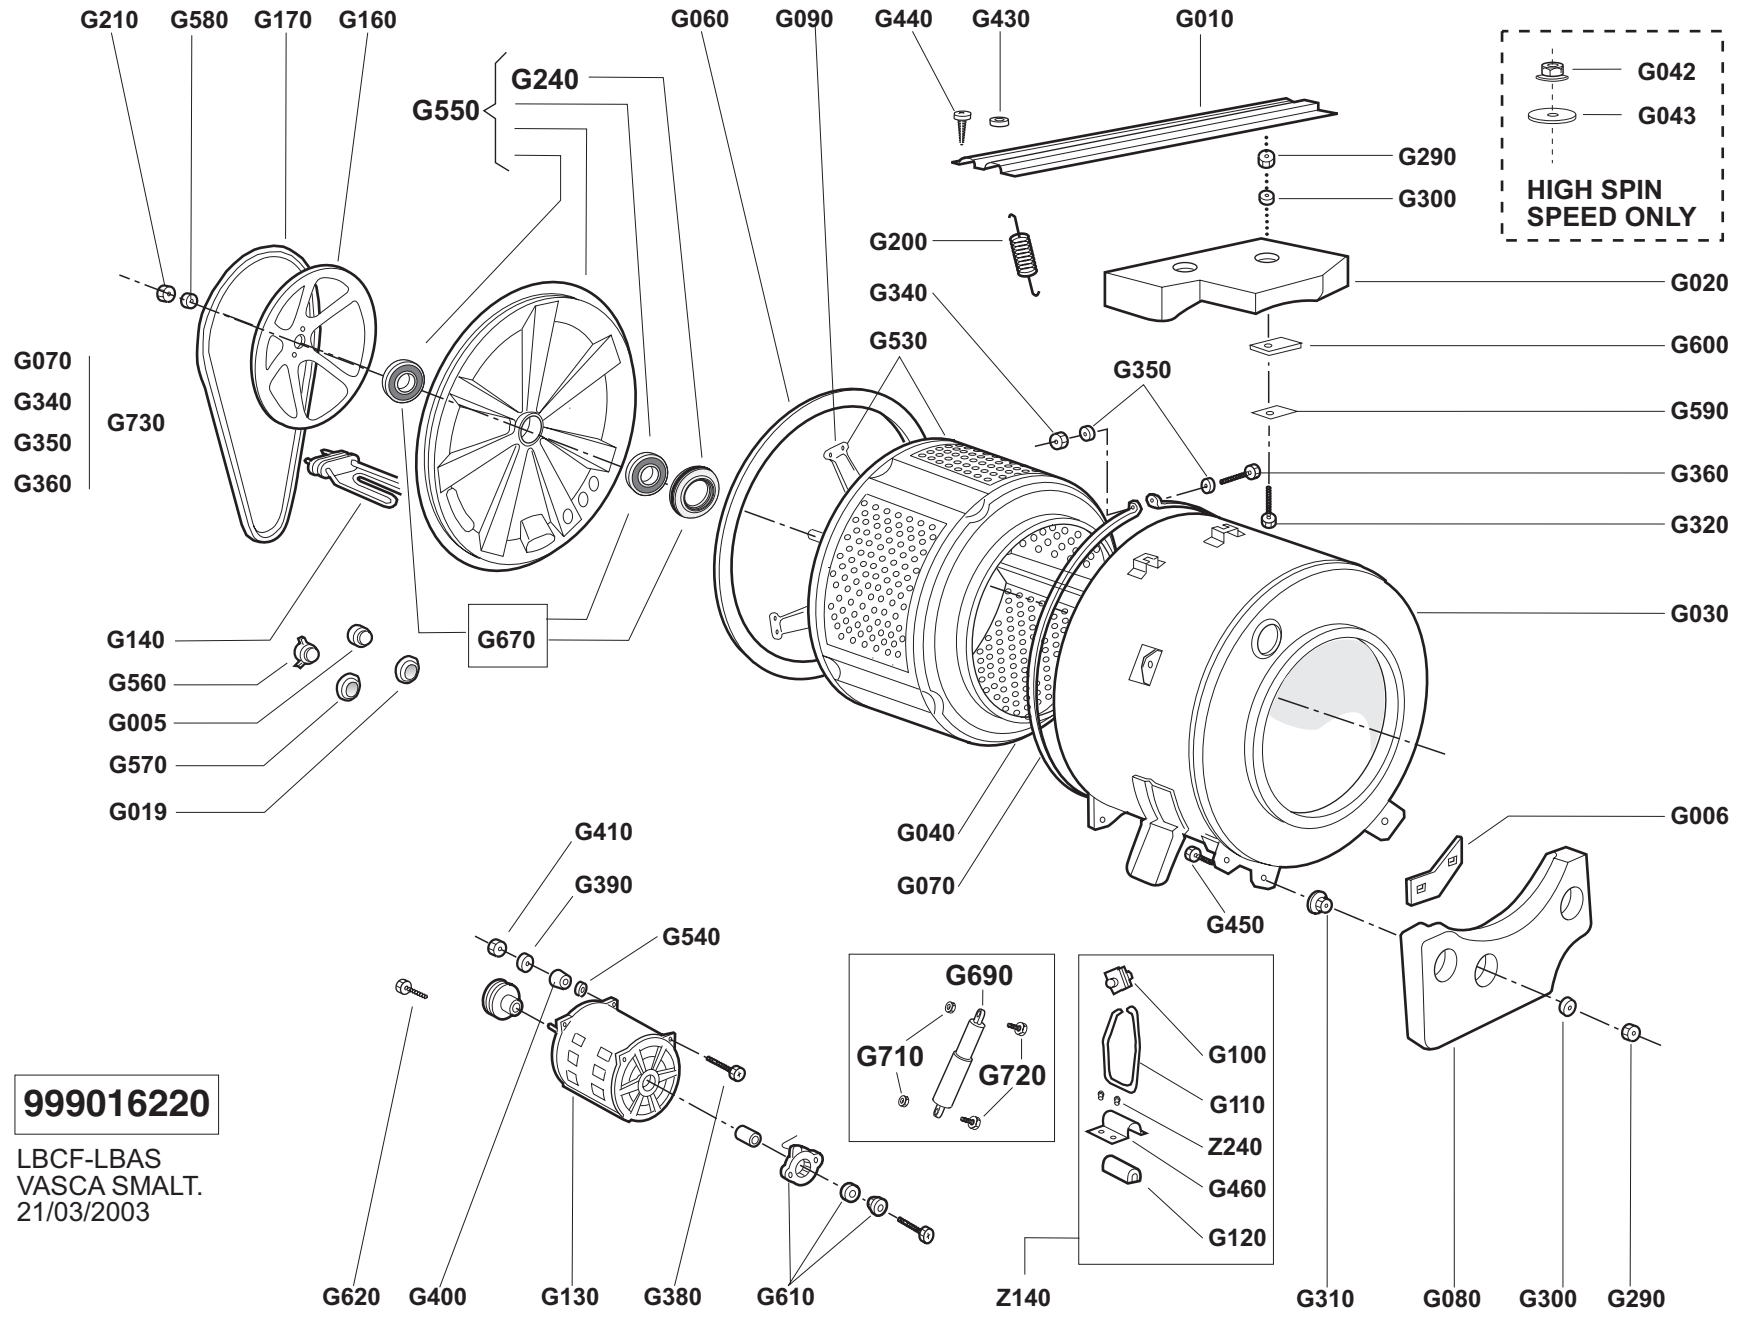

999016214

L.14A
L.15A
L.16
L.19
L.20
L.22

13/03/2003

999016218

LBCF-LBAS
 42lts- 47lts
 28/02/2005

999023108

LBCF-LBAS
VASCA SMALT.
08/06/2007

400 - 600 rpm
version

- G210 → [part]
- G580 → [part]

- G070
 - G340
 - G350
 - G360
- G730

- G005
 - G560
 - G019
 - G570
- Version with 2 thermostats

999027202

LBCF - STANDARD
21/03/2003