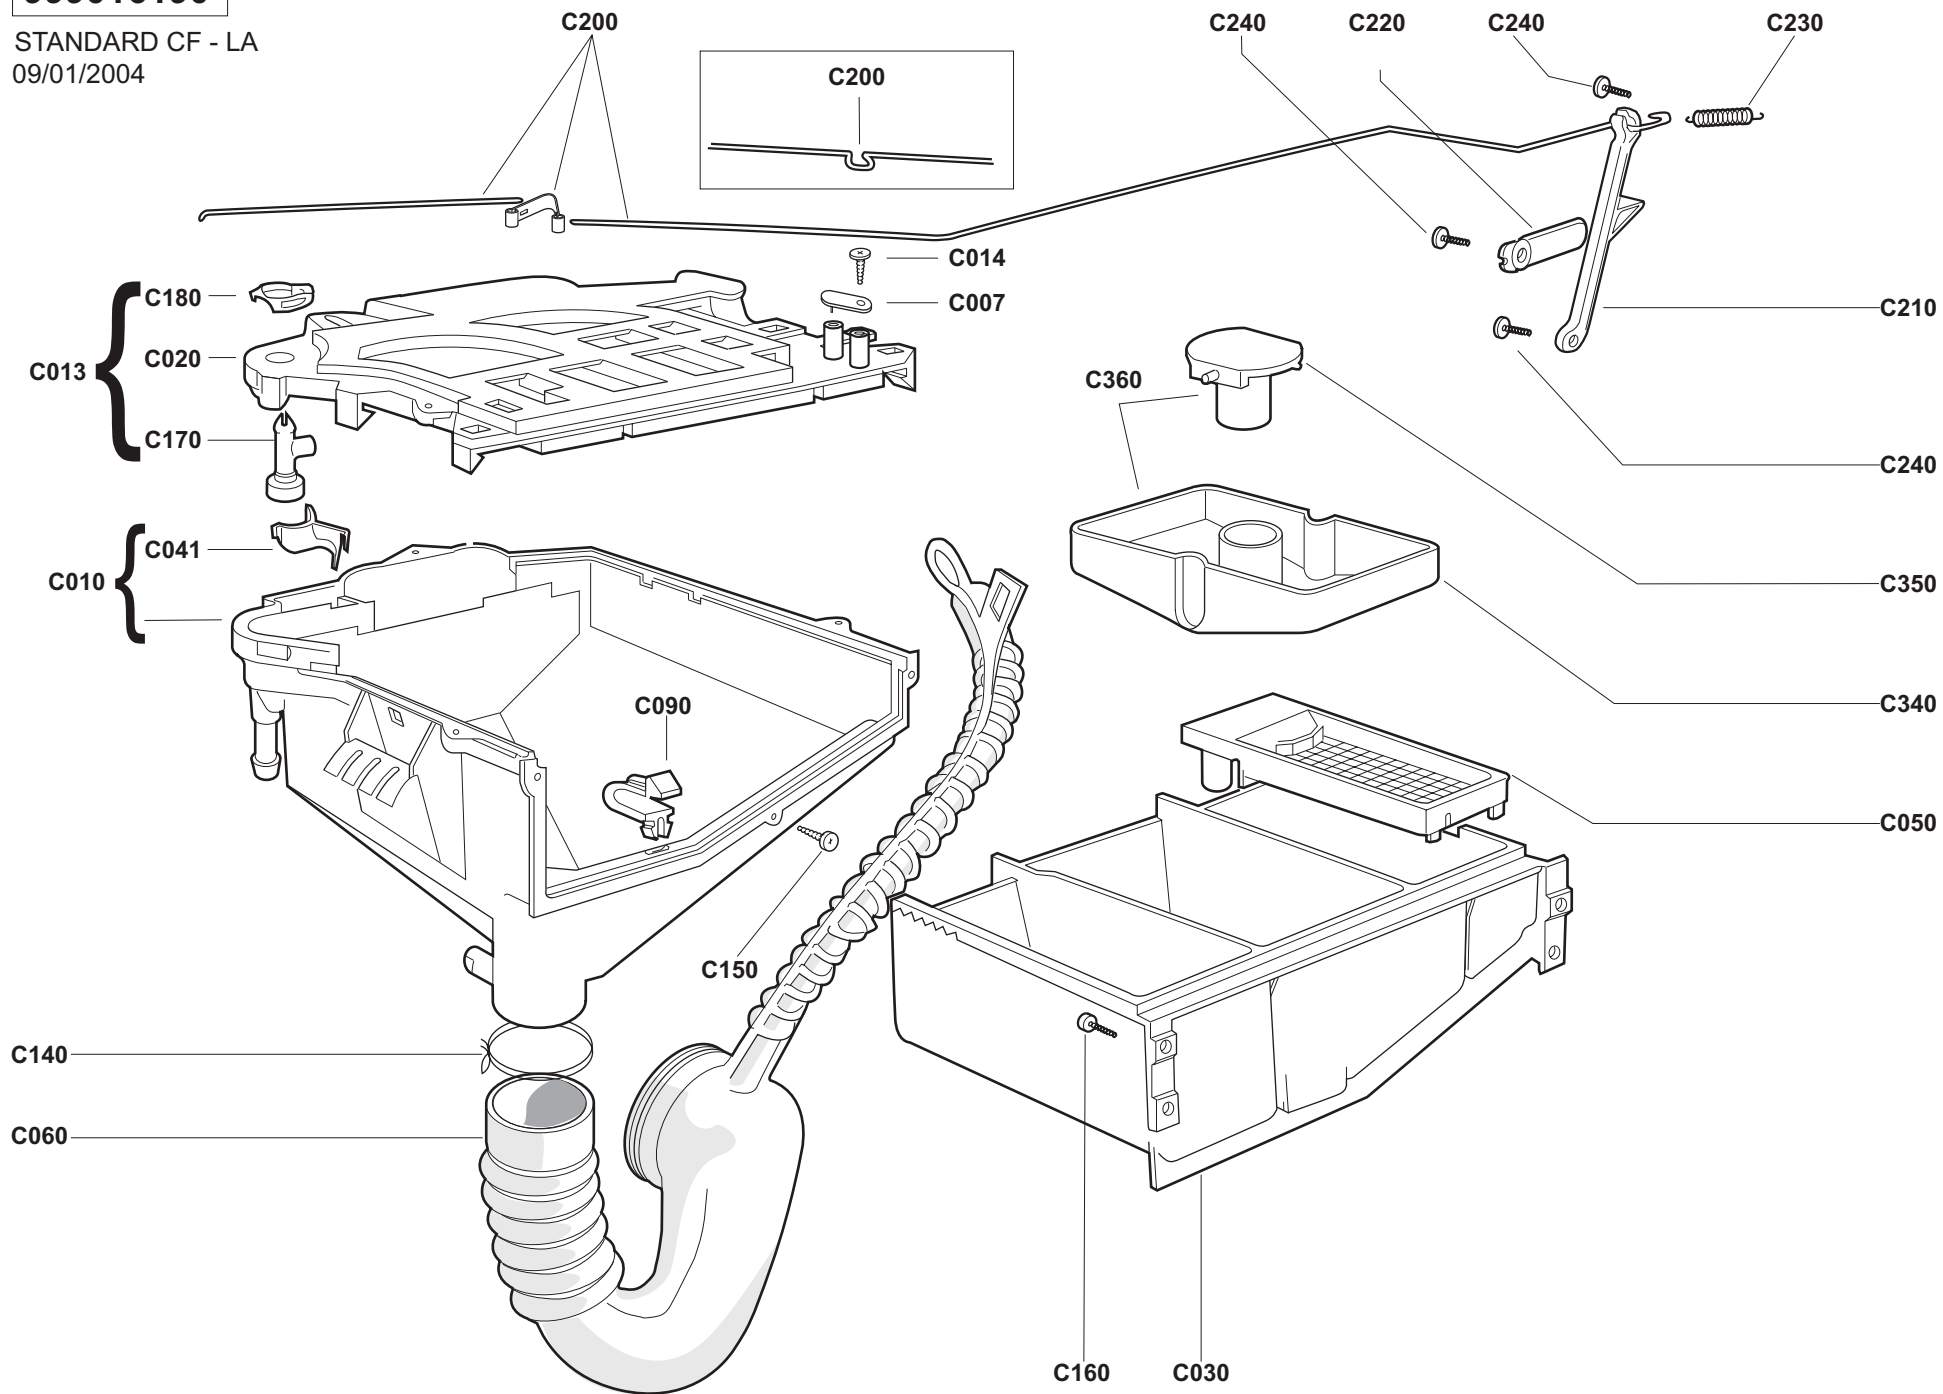

999016144

FRONTAL.AI CF-LA
12/10/98

999016190

STANDARD CF - LA
09/01/2004

999016195

LBCF - AF - PRECAR
30/10/98

999016206

LBCF - STANDARD
30/10/98

999016214

L.14A
L.15A
L.16
L.19
L.20
L.22

13/03/2003

999016218

LBCF-LBAS
 42lts- 47lts
 28/02/2005

999023108

LBCF-LBAS
VASCA SMALT.
08/06/2007

400 - 600 rpm
version

- G210 → [part]
- G580 → [part]

- G070
 - G340
 - G350
 - G360
- G730

- G005
 - G560
 - G019
 - G570
- Version with 2 thermostats

999027202

LBCF - STANDARD
21/03/2003