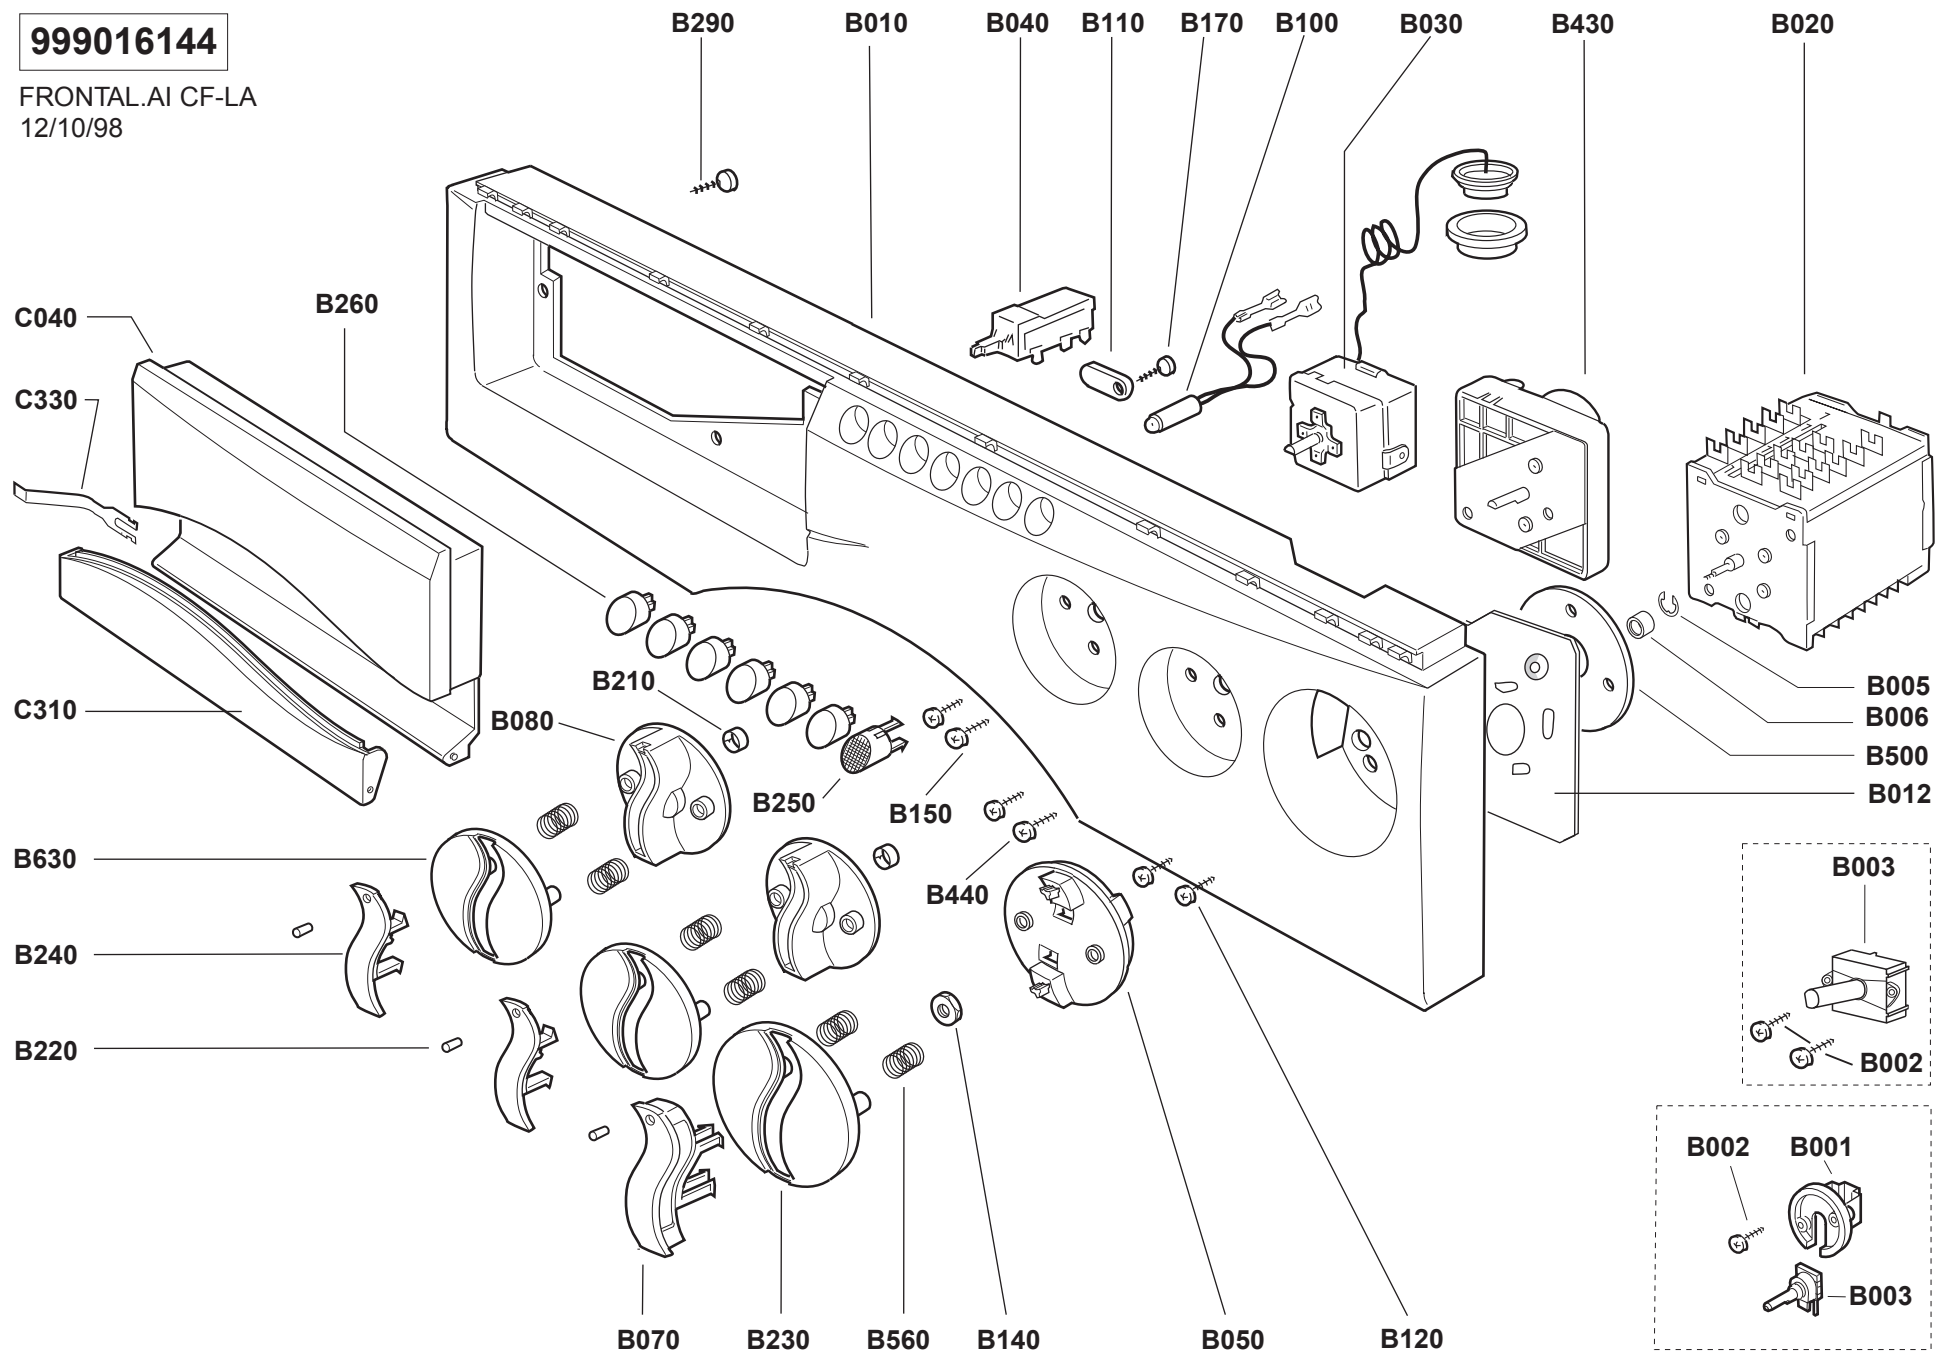

999016144

FRONTAL.AI CF-LA
12/10/98

999016190

STANDARD CF - LA
09/01/2004

999016195

LBCF - AF - PRECAR
30/10/98

999016206

LBCF - STANDARD
30/10/98

999016214

L.14A
L.15A
L.16
L.19
L.20
L.22

13/03/2003

999016218

LBCF-LBAS
 42lts- 47lts
 28/02/2005

999023108

LBCF-LBAS
VASCA SMALT.
08/06/2007

400 - 600 rpm
version

- G210 → [part]
- G580 → [part]

- G070
 - G340
 - G350
 - G360
- G730

- G005
 - G560
 - G019
 - G570
- Version with 2 thermostats

999027202

LBCF - STANDARD
21/03/2003