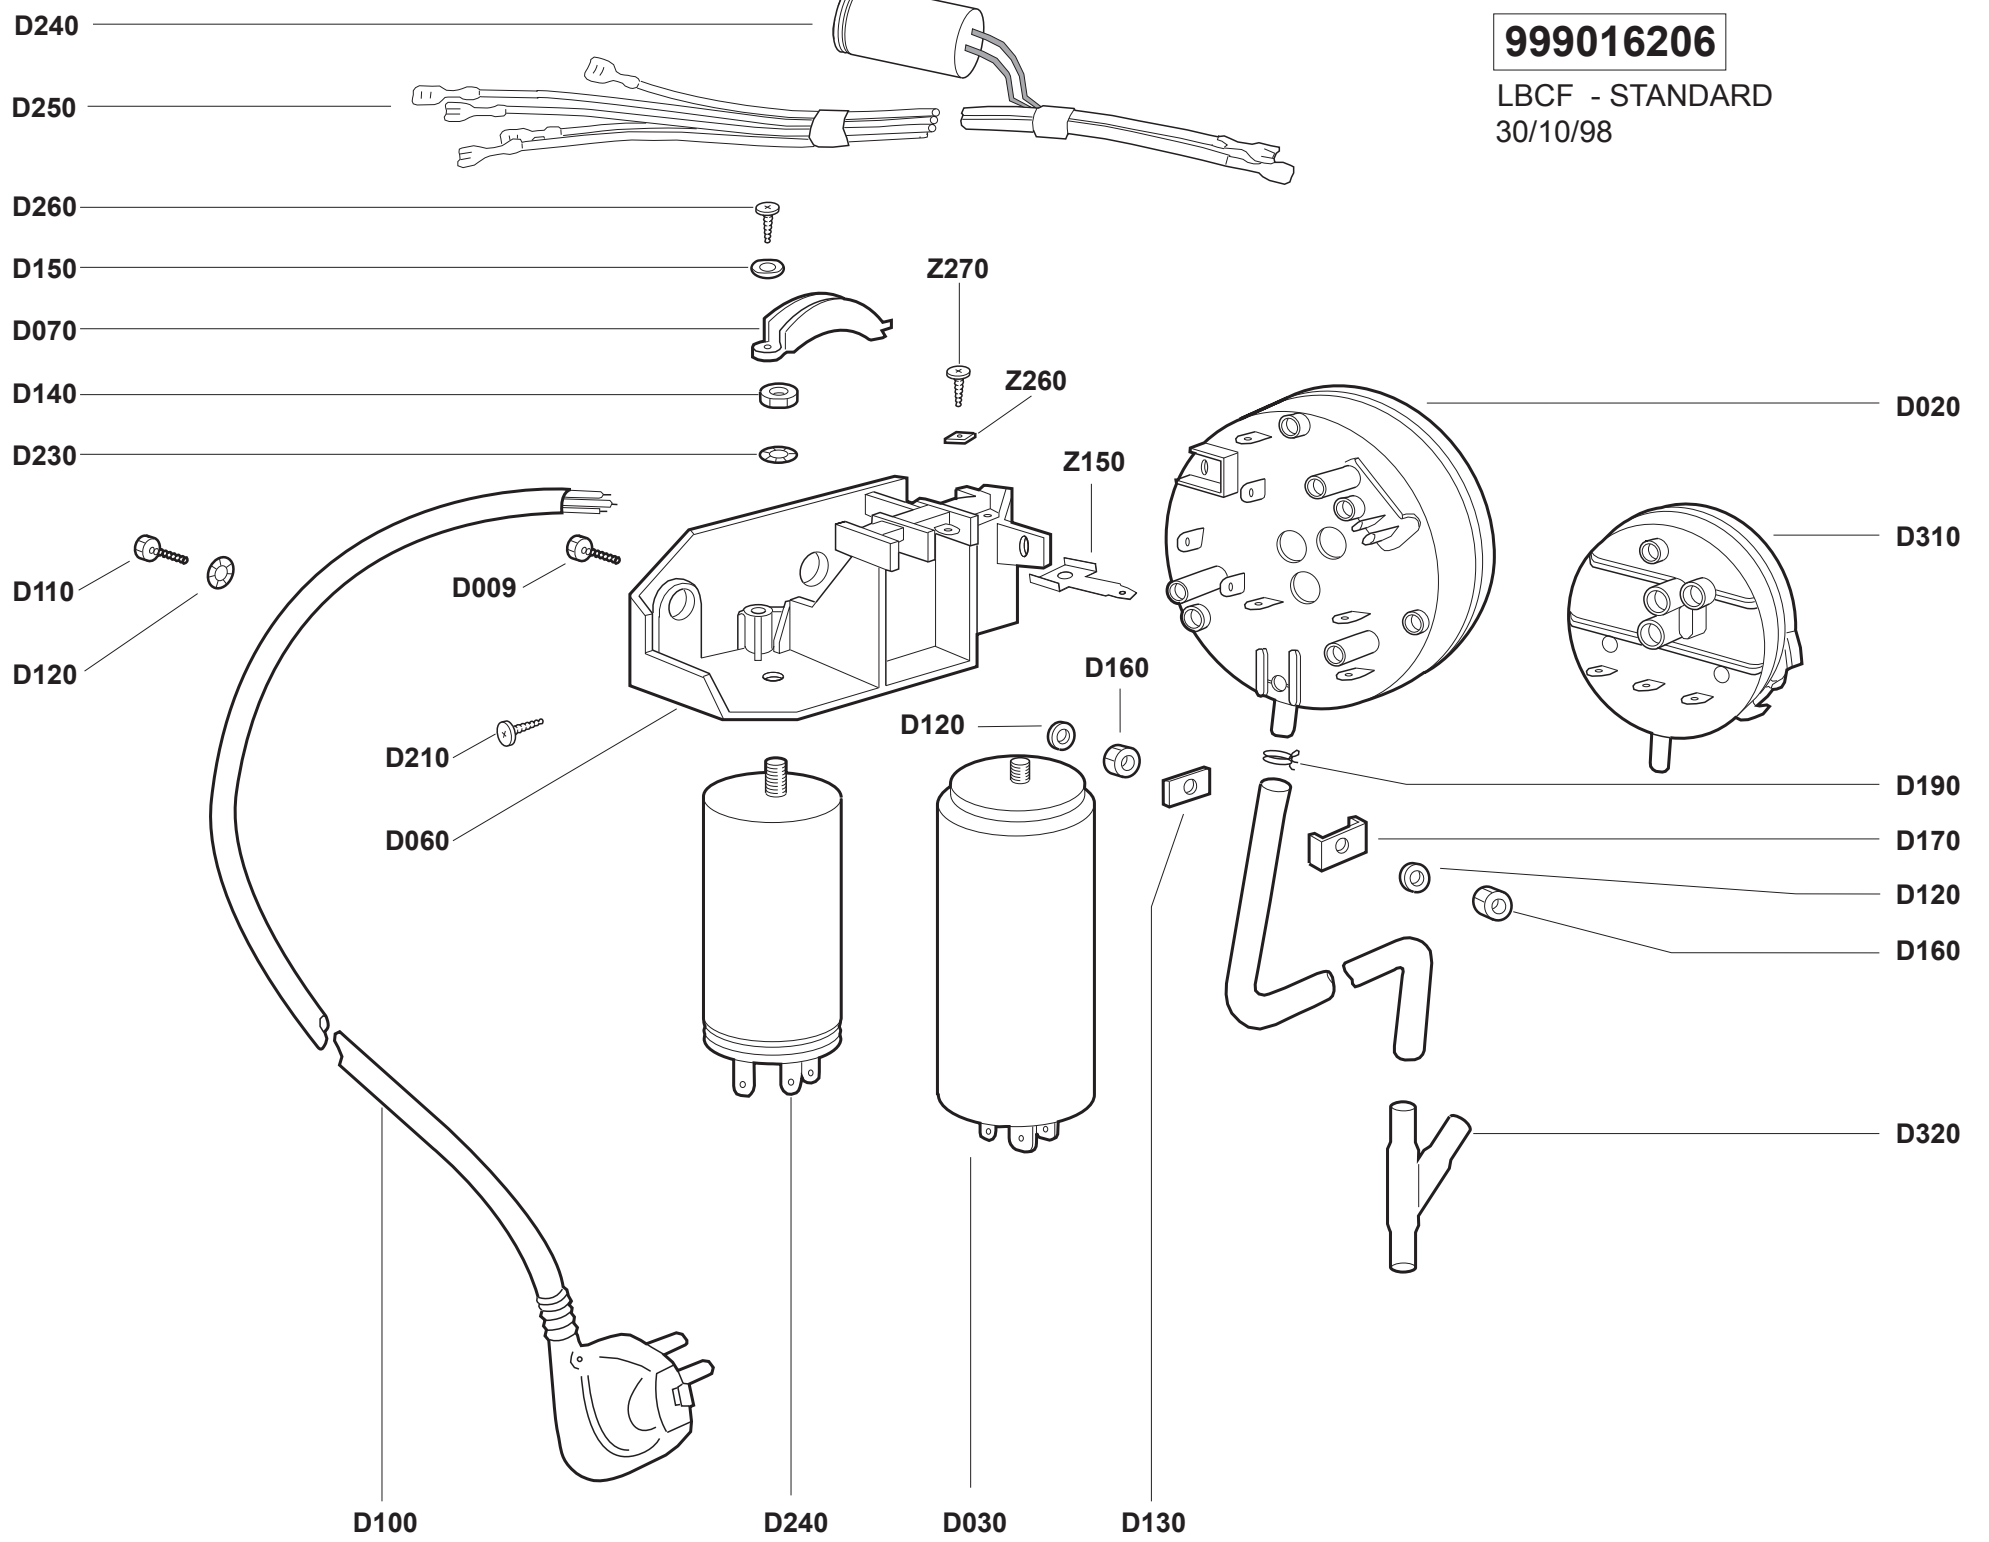

999016144

FRONTAL.AI CF-LA
12/10/98

999016190

STANDARD CF - LA
09/01/2004

999016195

LBCF - AF - PRECAR
30/10/98

999016206

LBCF - STANDARD
30/10/98

999016214

L.14A
L.15A
L.16
L.19
L.20
L.22

13/03/2003

999016218

LBCF-LBAS
 42lts- 47lts
 28/02/2005

999023108

LBCF-LBAS
VASCA SMALT.
08/06/2007

400 - 600 rpm
version

- G210 → [part]
- G580 → [part]

- G070
 - G340
 - G350
 - G360
- G730

- G005
 - G560
 - G019
 - G570
- Version with 2 thermostats

999027202

LBCF - STANDARD
21/03/2003