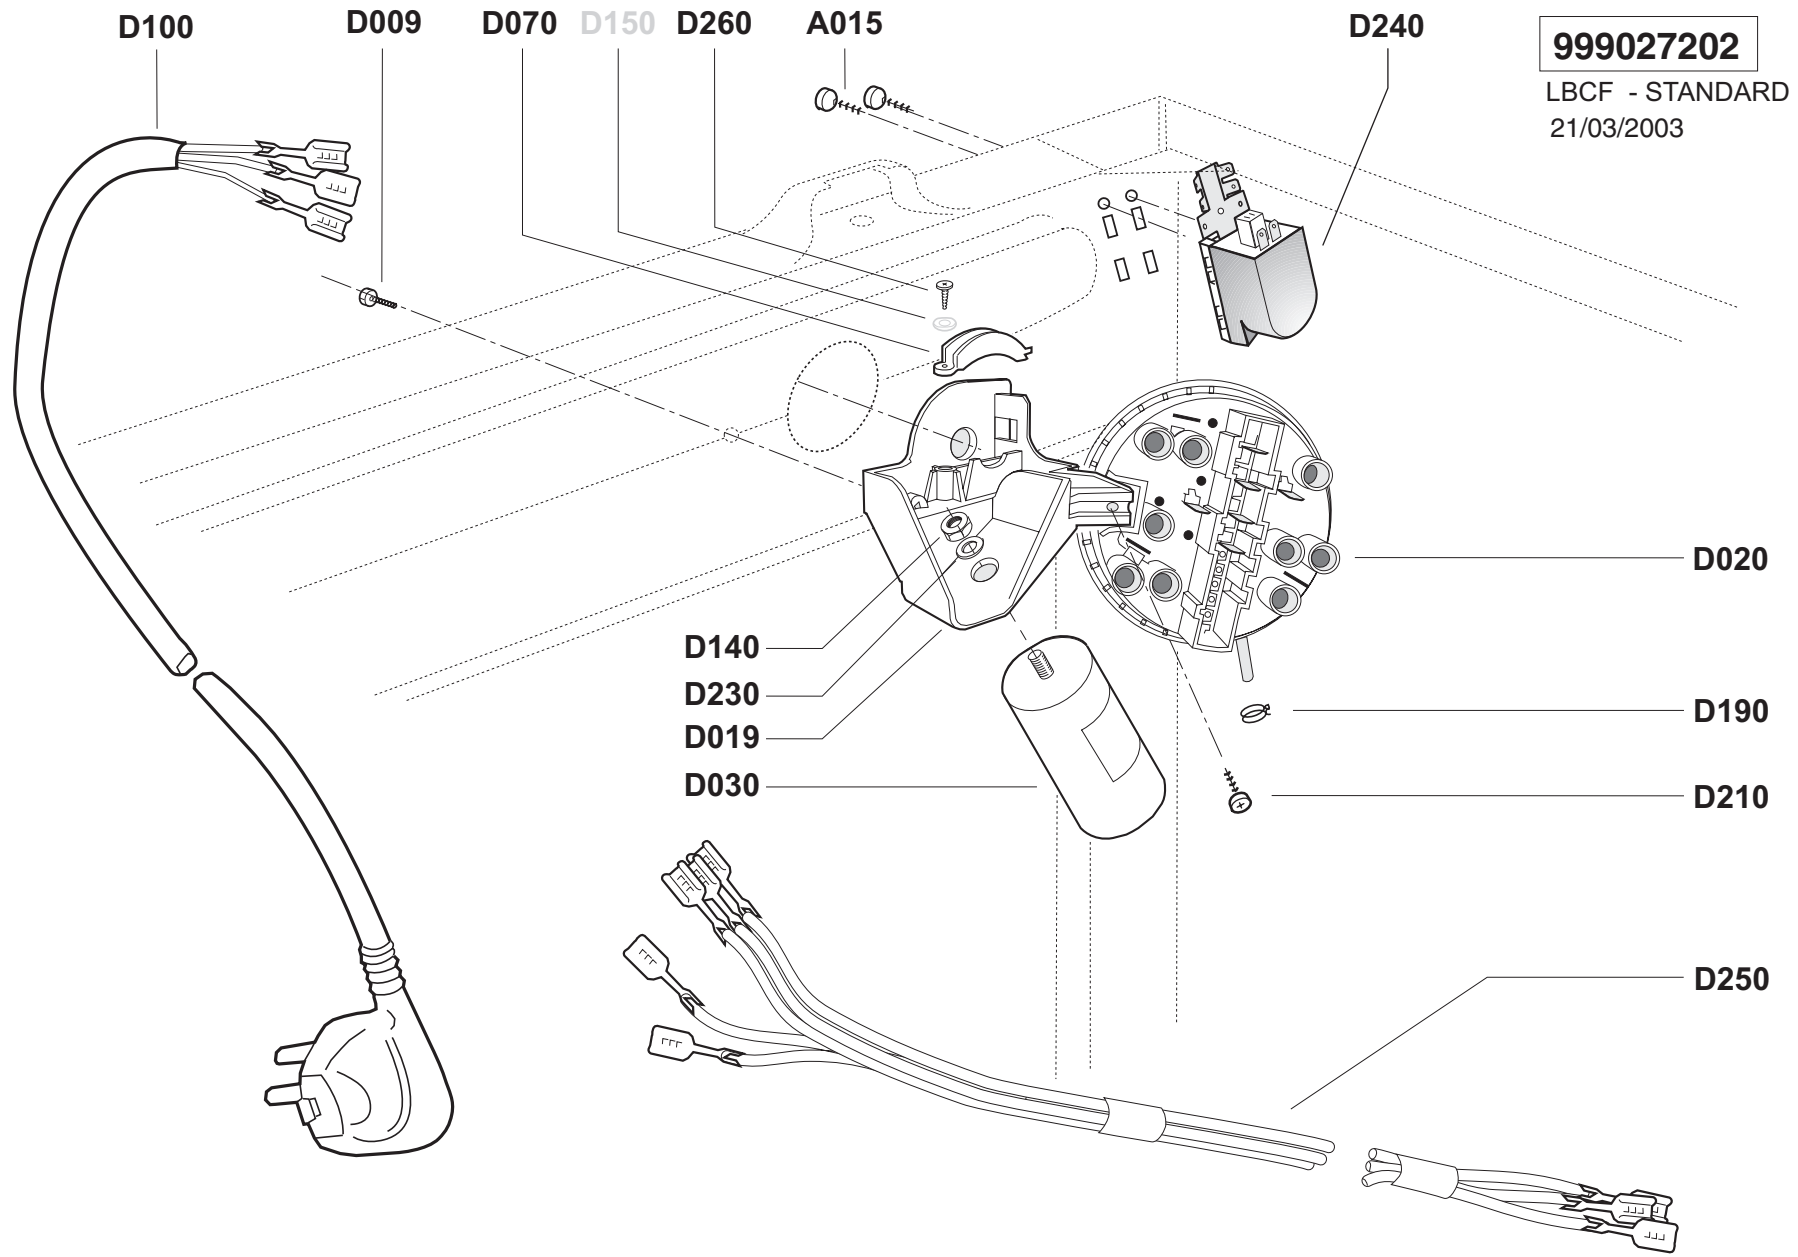

999016214

L.14A
L.15A
L.16
L.19
L.20
L.22

13/03/2003

999016218

LBCF-LBAS
 42lts- 47lts
 28/02/2005

999023108

LBCF-LBAS
VASCA SMALT.
08/06/2007

400 - 600 rpm
version

- G210 → [part]
- G580 → [part]

- G070
 - G340
 - G350
 - G360
- G730

- G005
 - G560
 - G019
 - G570
- Version with 2 thermostats

999027202

LBCF - STANDARD
21/03/2003