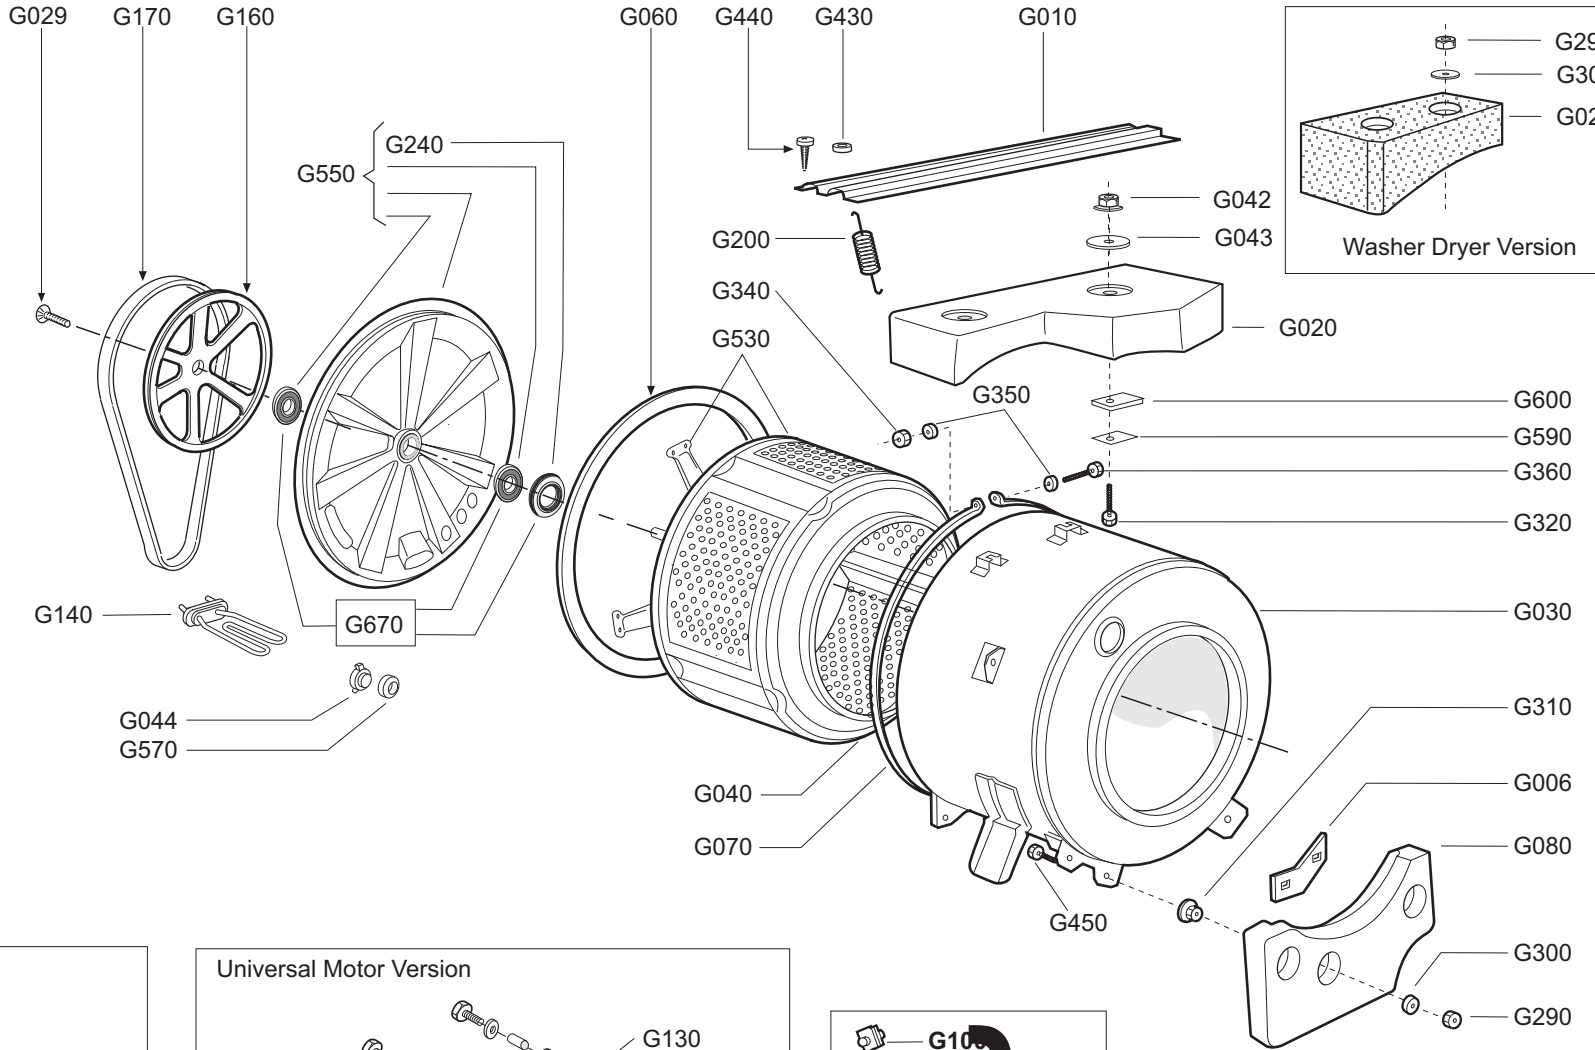

999016218

LBCF-LBAS
 42lts- 47lts
 28/02/2005

999023108

LBCF-LBAS
VASCA SMALT.
08/06/2007

400 - 600 rpm
version

- G210 → [part]
- G580 → [part]

- G070
 - G340
 - G350
 - G360
- G730

- G005
 - G560
 - G019
 - G570
- Version with 2 thermostats