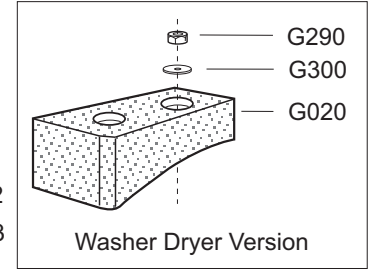

999016218

LBCF-LBAS
 42lts- 47lts
 28/02/2005

999023108

LBCF-LBAS
VASCA SMALT.
08/06/2007

400 - 600 rpm
version

- G210 → [part]
- G580 → [part]

- G070
 - G340
 - G350
 - G360
- G730

- G005
 - G560
 - G019
 - G570
- Version with 2 thermostats