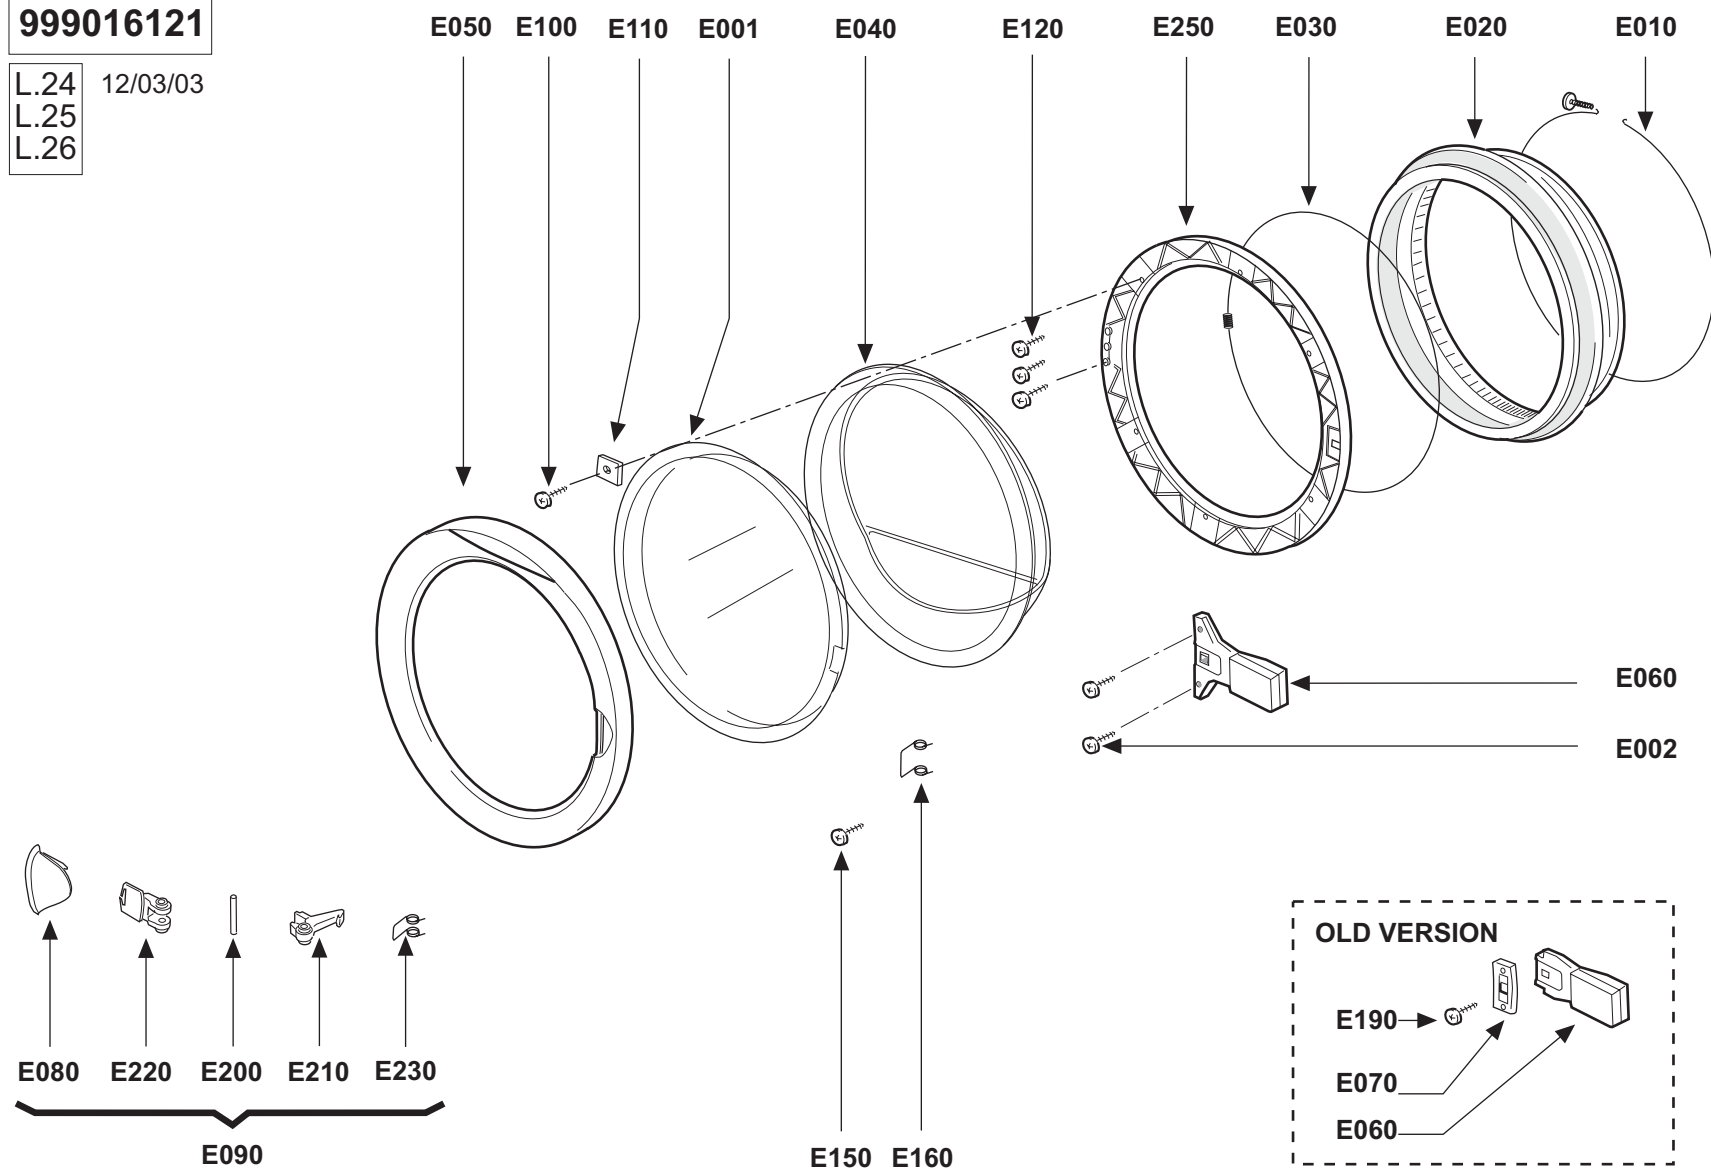

999016109

PANNEL.S-T
07/05/2007

999016121

L.24 12/03/03
L.25
L.26

999016190

STANDARD CF - LA
09/01/2004

999016195

LBCF - AF - PRECAR
30/10/98

999016218

LBCF-LBAS
 42lts- 47lts
 28/02/2005

999023108

LBCF-LBAS
VASCA SMALT.
08/06/2007

400 - 600 rpm
version

- G210 → [part]
- G580 → [part]

- G070
 - G340
 - G350
 - G360
- G730

- G005
 - G560
 - G019
 - G570
- Version with 2 thermostats