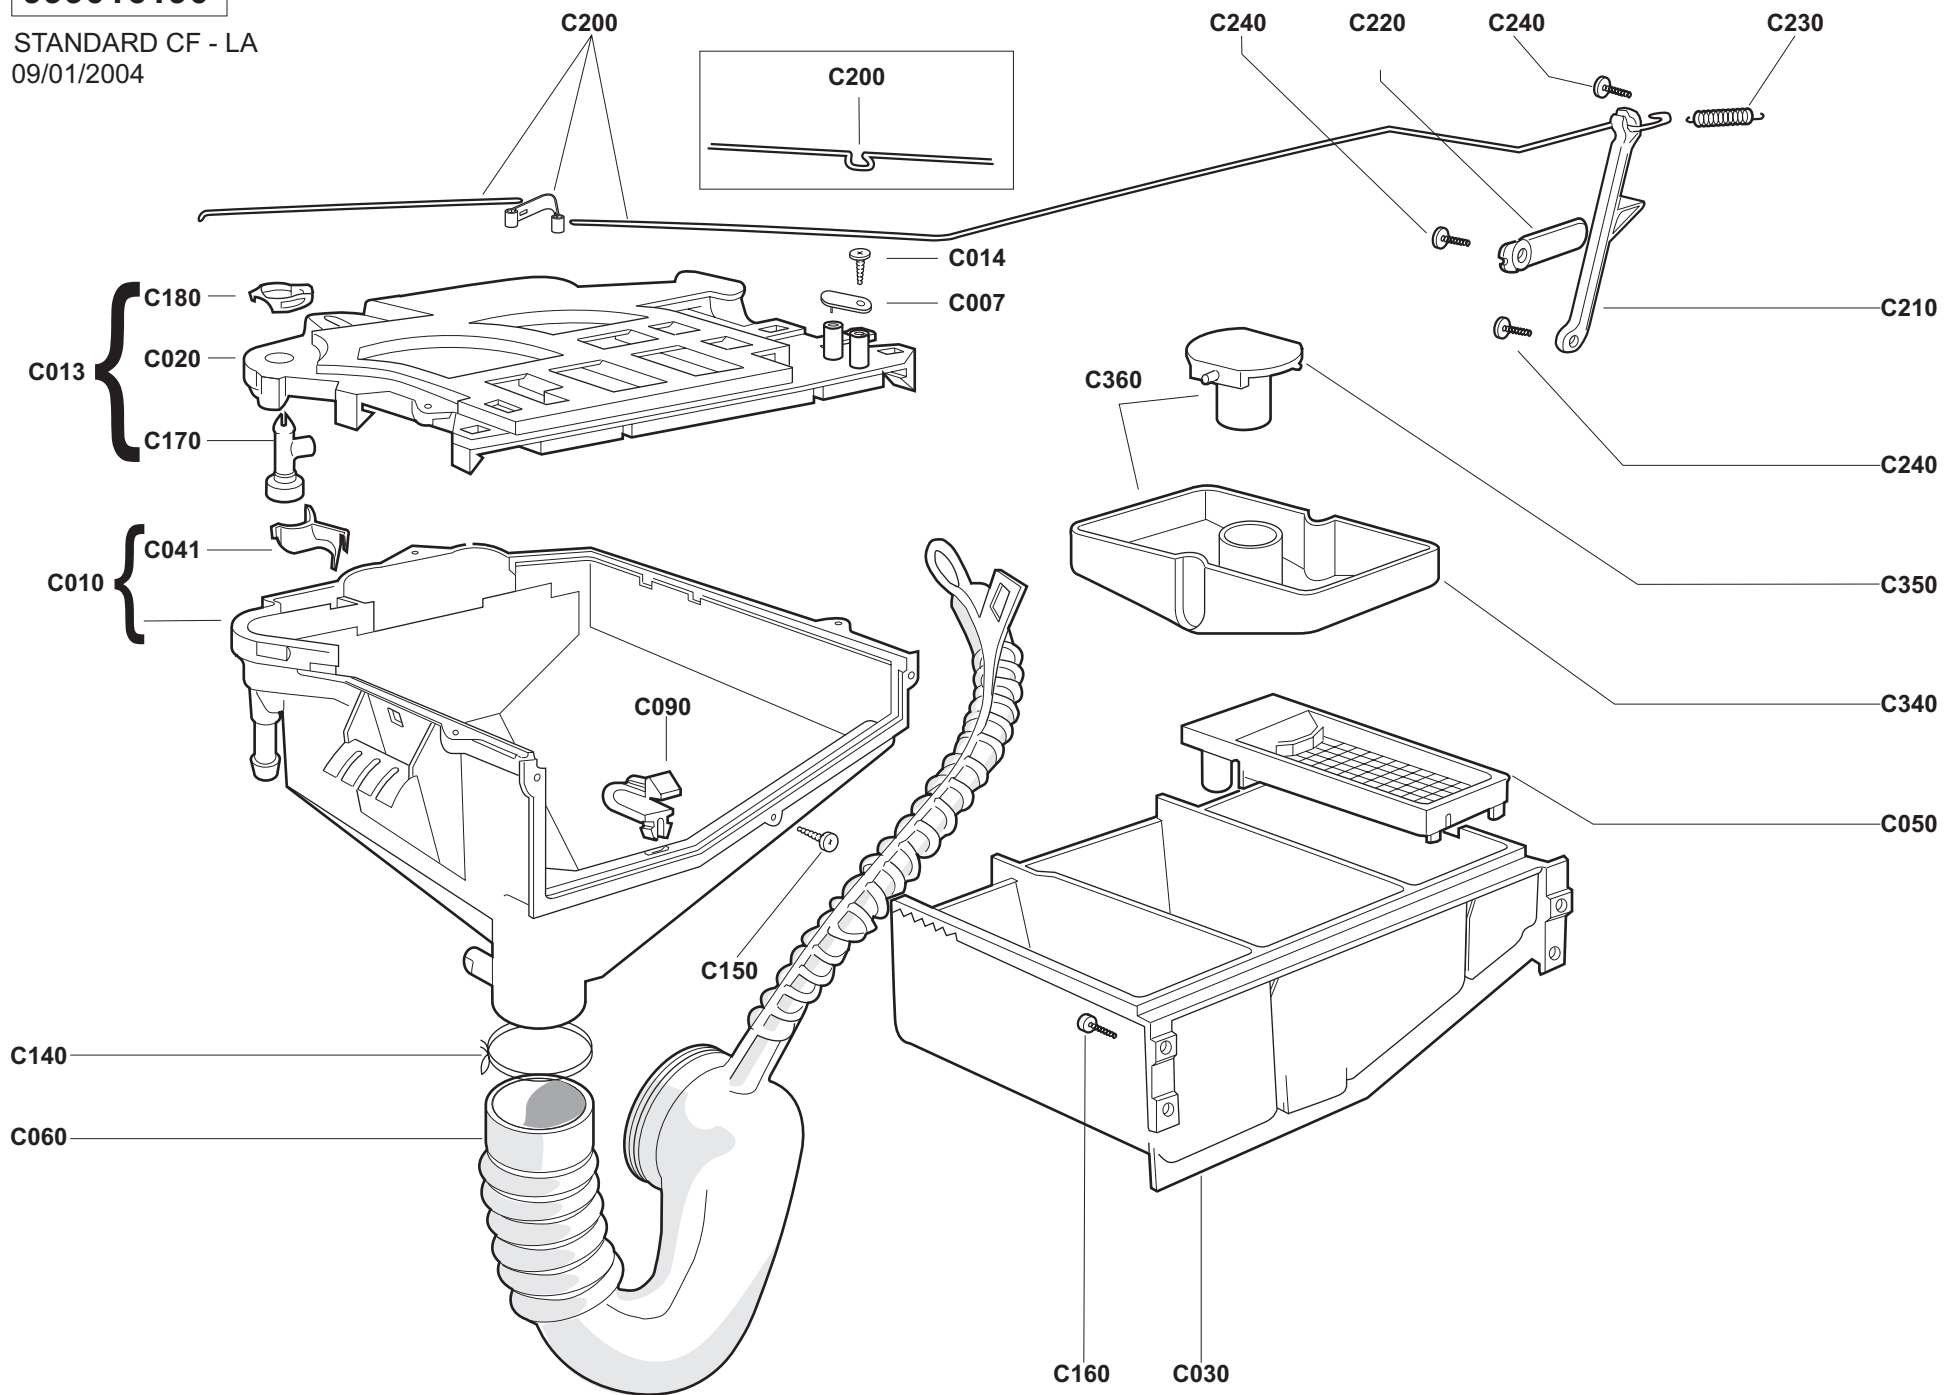

999016109

PANNEL.S-T
07/05/2007

999016121

L.24 12/03/03
L.25
L.26

999016190

STANDARD CF - LA
09/01/2004

999016195

LBCF - AF - PRECAR
30/10/98

999016218

LBCF-LBAS
 42lts- 47lts
 28/02/2005

999023108

LBCF-LBAS
VASCA SMALT.
08/06/2007

400 - 600 rpm
version

- G210 → [part]
- G580 → [part]

- G070
 - G340
 - G350
 - G360
- G730

- G005
 - G560
 - G019
 - G570
- Version with 2 thermostats