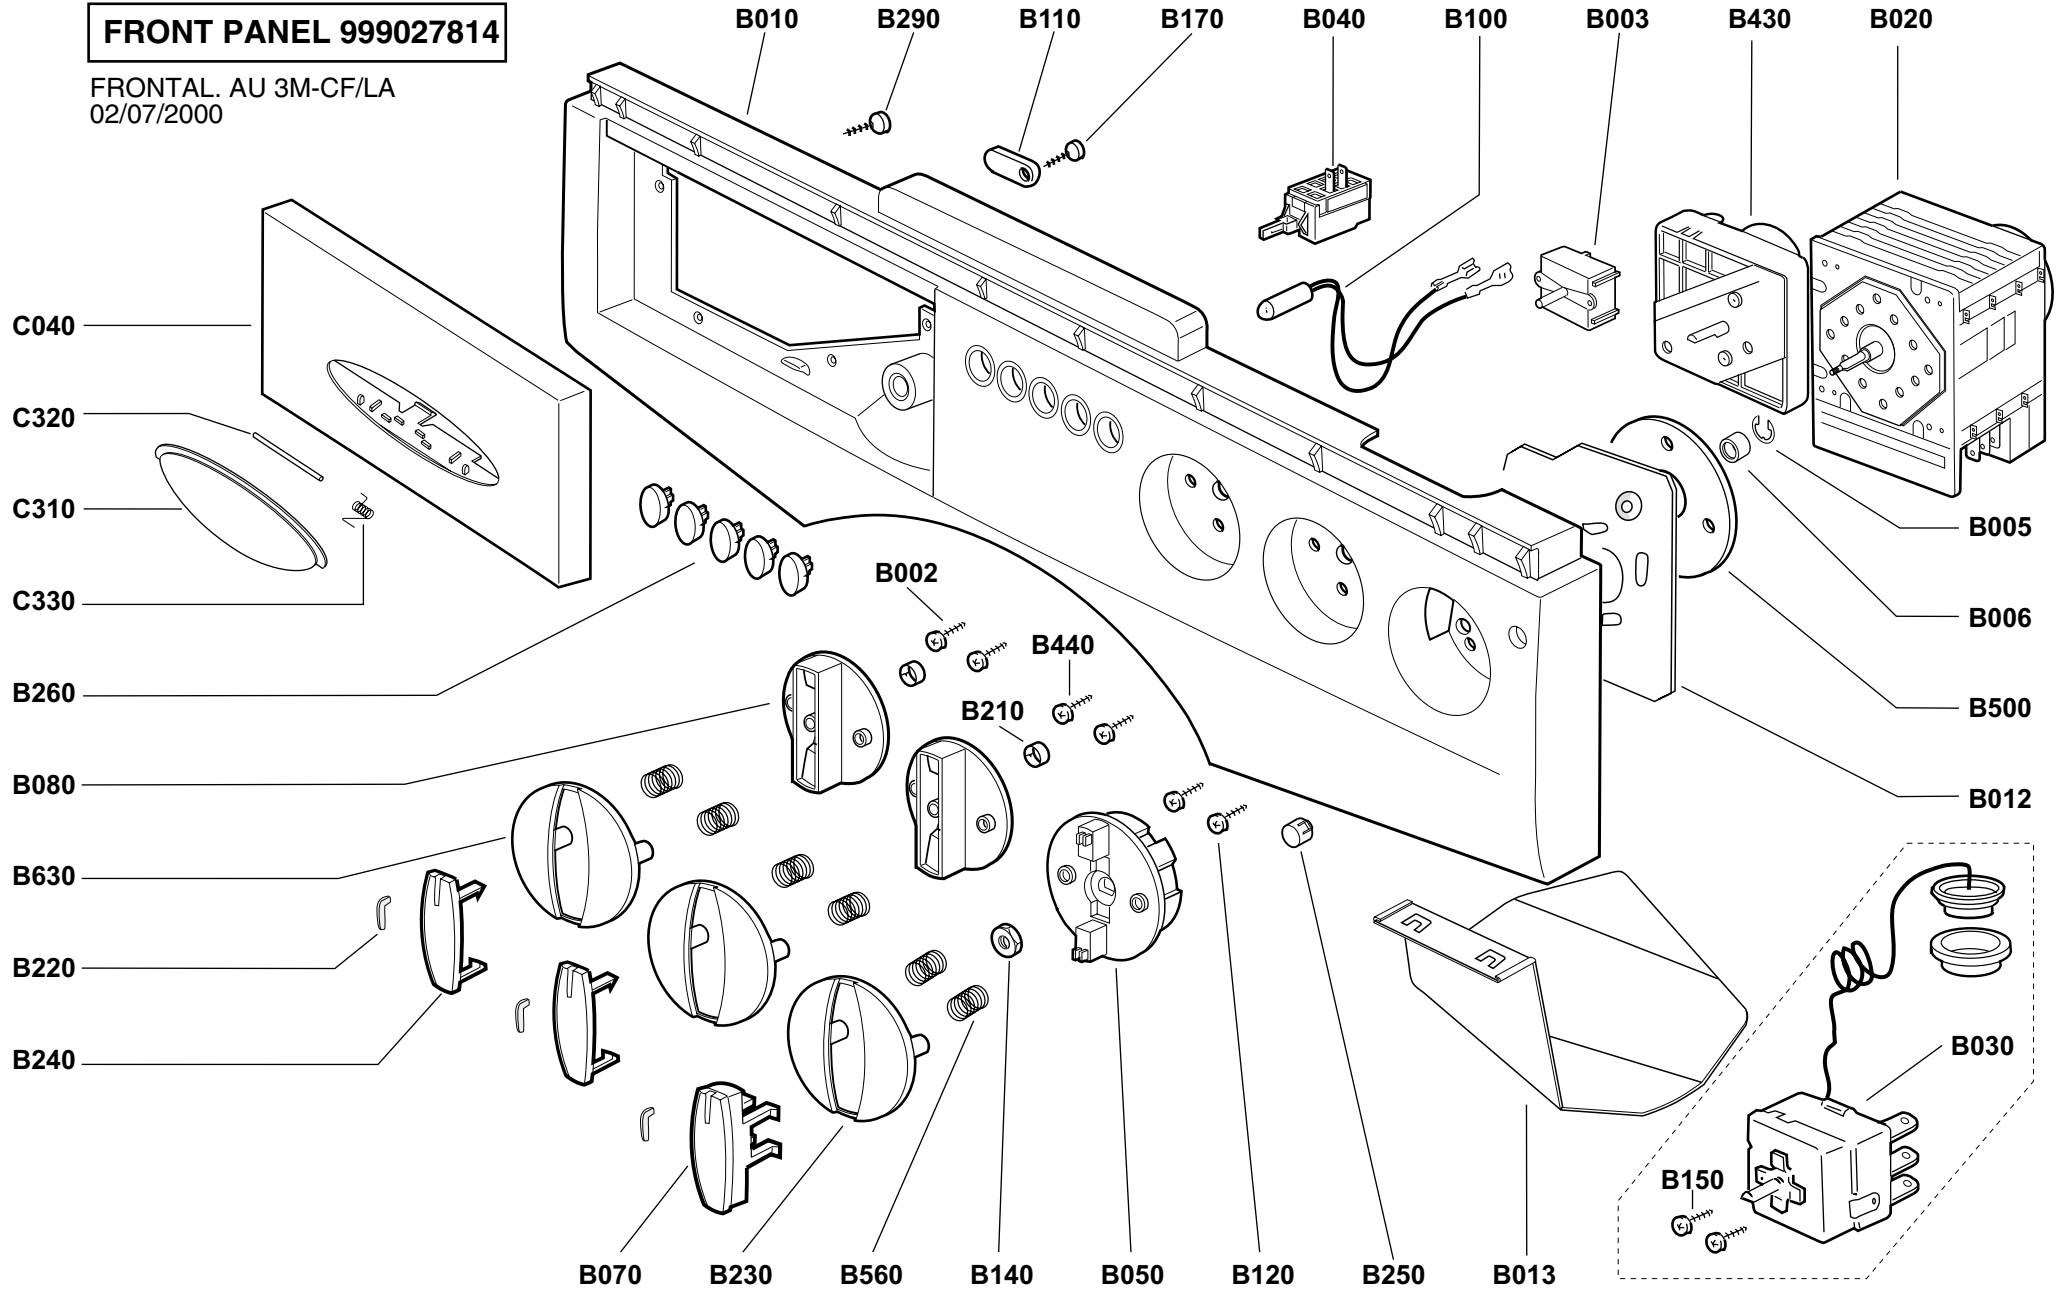

FRONT PANEL 999027814

FRONTAL. AU 3M-CF/LA
02/07/2000