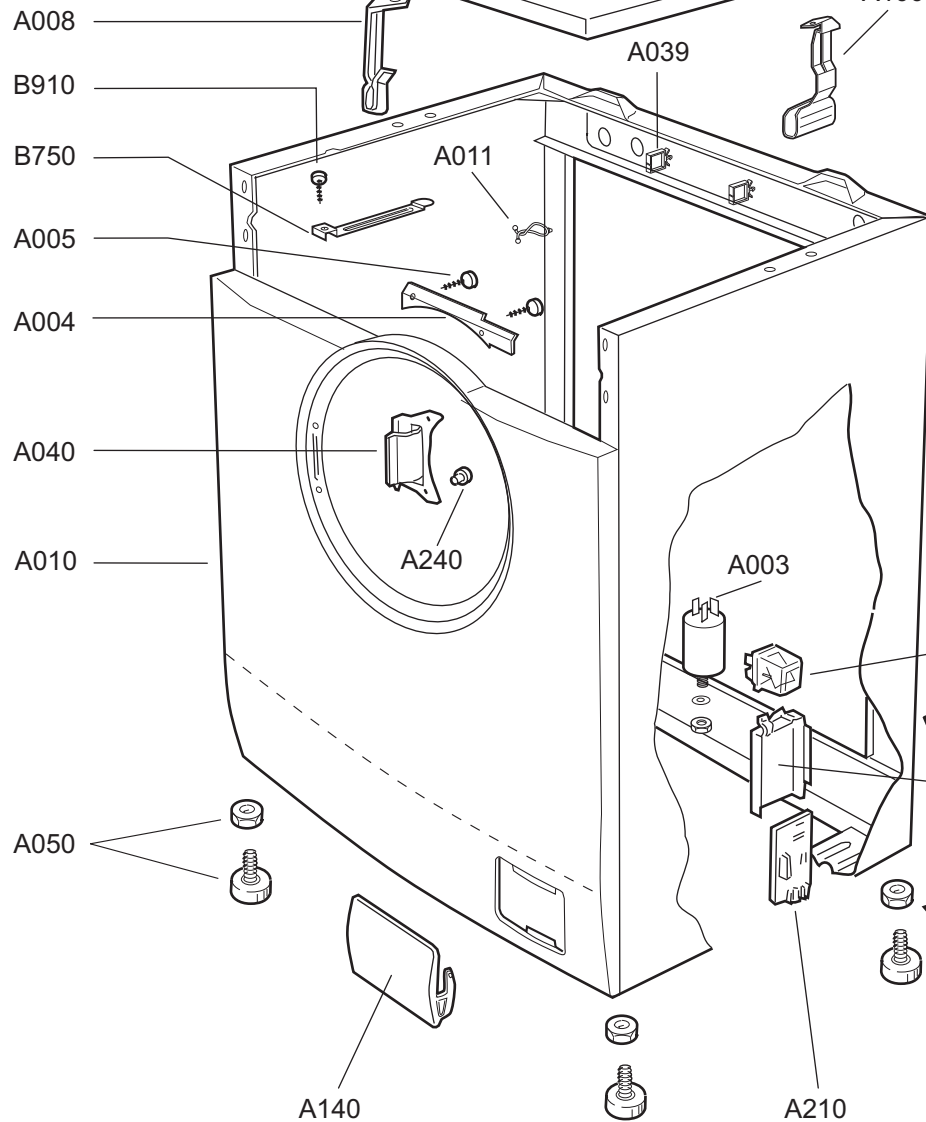

999016109

PANNEL.S-T
07/05/2007