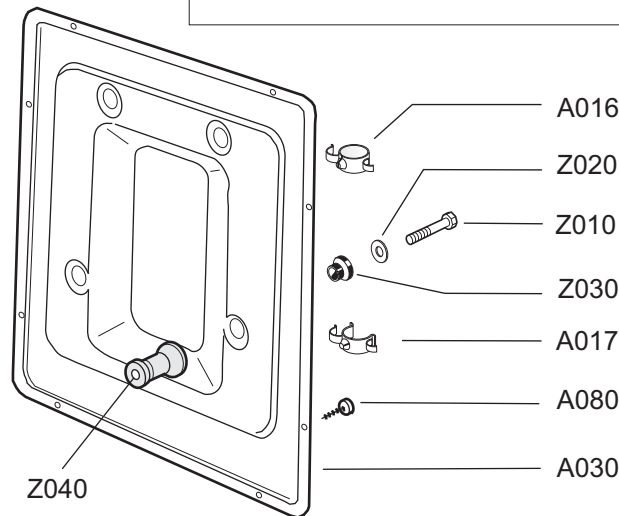

999016109

PANNEL.S-T
07/05/2007