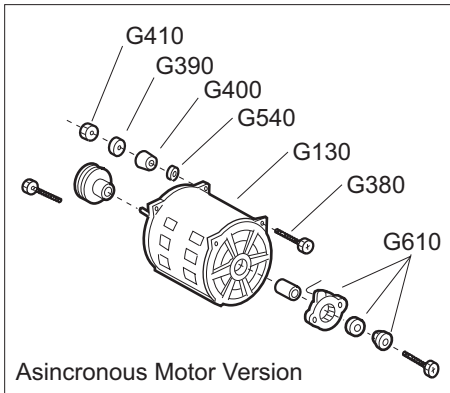

999016218

LBCF-LBAS
 42lts- 47lts
 28/02/2005

999023108

LBCF-LBAS
VASCA SMALT.
08/06/2007

400 - 600 rpm
version

- G210 → [part]
- G580 → [part]

- G070
 - G340
 - G350
 - G360
- G730

- G005
 - G560
 - G019
 - G570
- Version with 2 thermostats