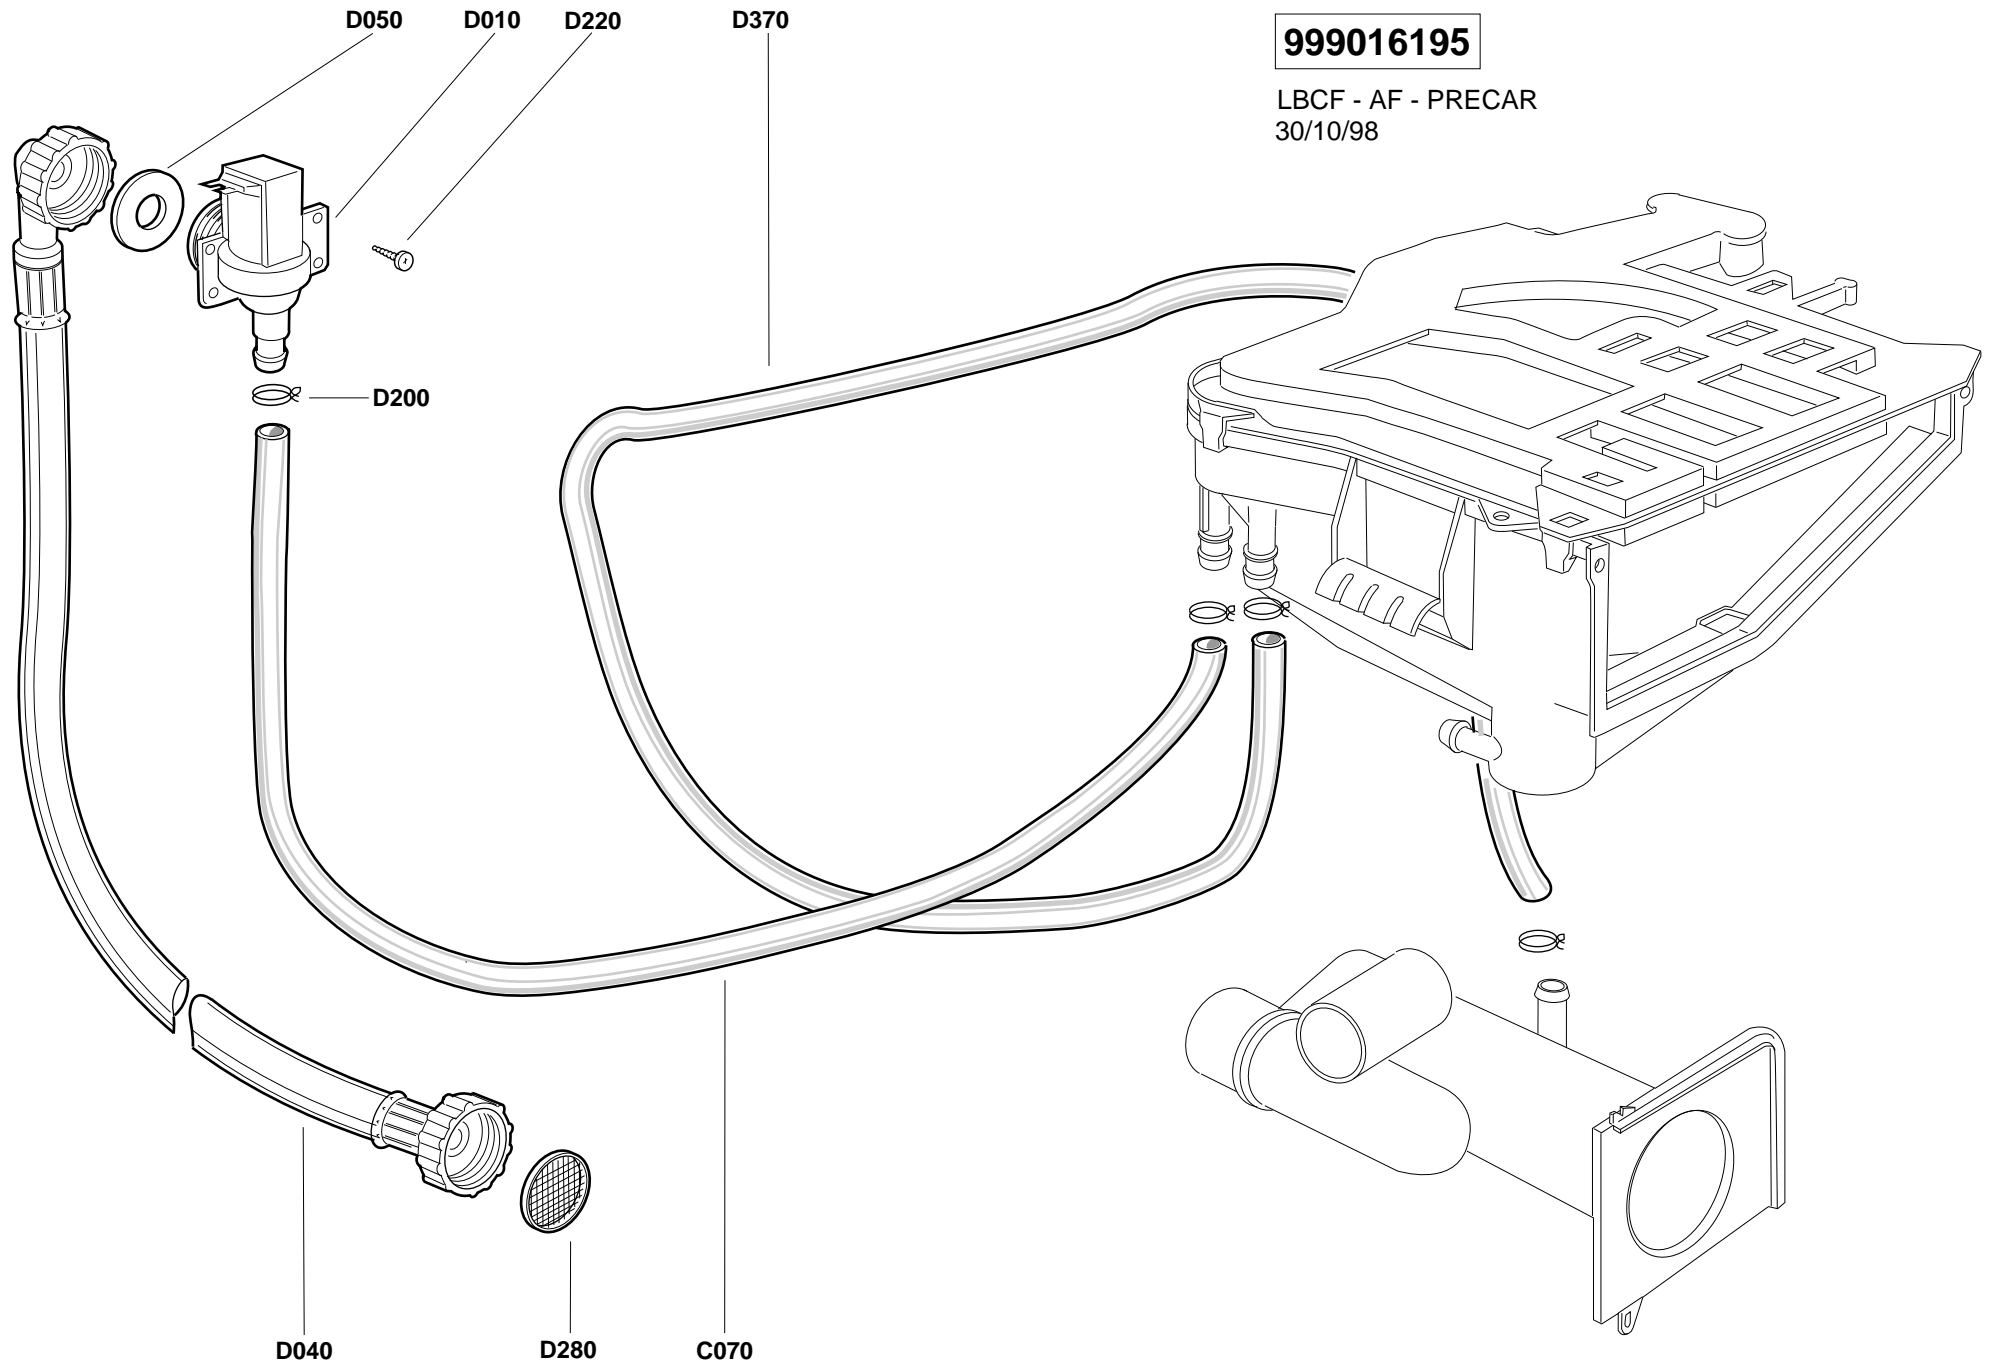

999016109

PANNEL.S-T
07/05/2007

999016121

L.24 12/03/03
L.25
L.26

999016190

STANDARD CF - LA
09/01/2004

999016195

LBCF - AF - PRECAR
30/10/98

999016218

LBCF-LBAS
 42lts- 47lts
 28/02/2005

999023108

LBCF-LBAS
VASCA SMALT.
08/06/2007

400 - 600 rpm
version

- G210 → [part]
- G580 → [part]

- G070
 - G340
 - G350
 - G360
- G730

- G005
 - G560
 - G019
 - G570
- Version with 2 thermostats