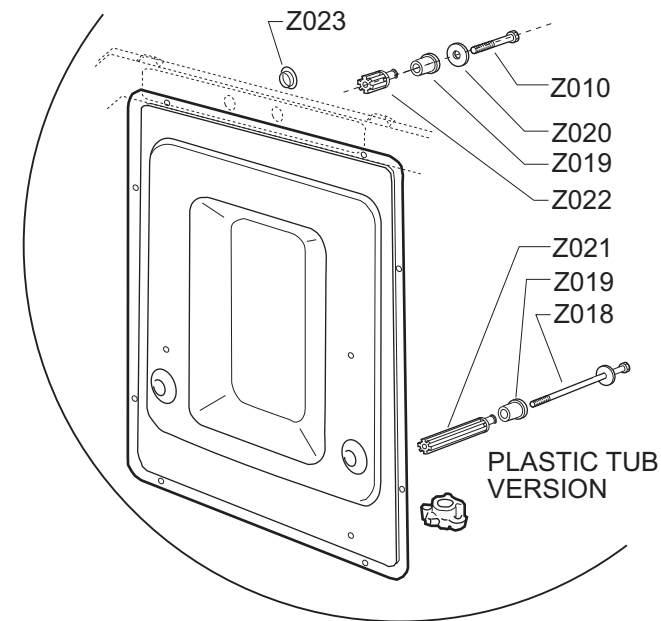

999016109

PANNEL.S-T
07/05/2007