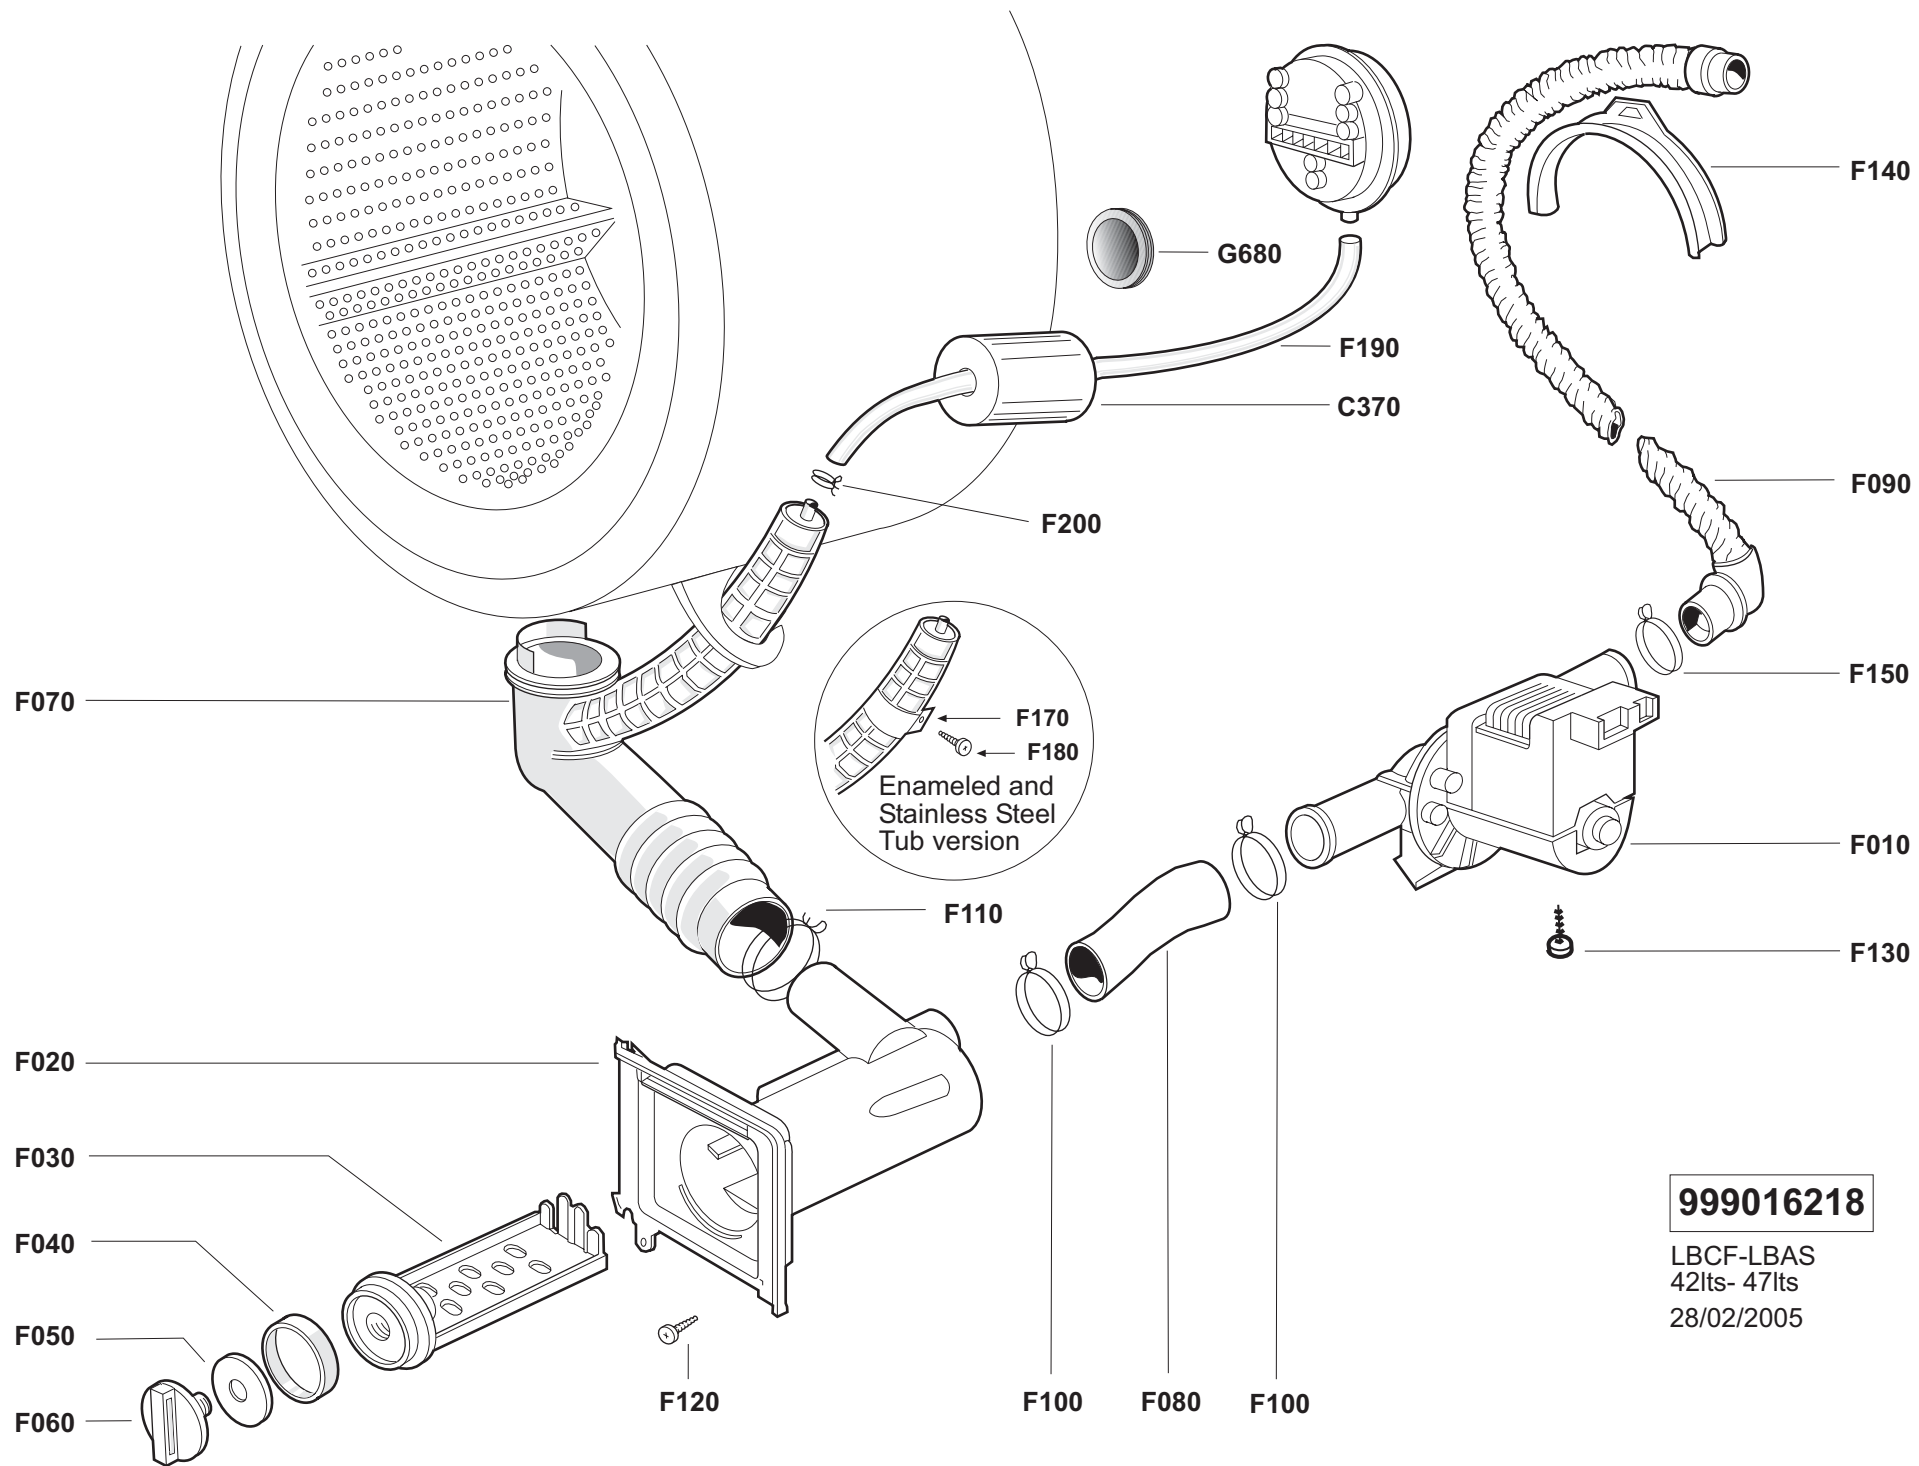

999016109

PANNEL.S-T
07/05/2007

999016121

L.24 12/03/03
L.25
L.26

999016190

STANDARD CF - LA
09/01/2004

999016195

LBCF - AF - PRECAR
30/10/98

999016218

LBCF-LBAS
 42lts- 47lts
 28/02/2005

999023108

LBCF-LBAS
VASCA SMALT.
08/06/2007

400 - 600 rpm
version

- G210 → [part]
- G580 → [part]

- G070
 - G340
 - G350
 - G360
- G730

- G005
 - G560
 - G019
 - G570
- Version with 2 thermostats