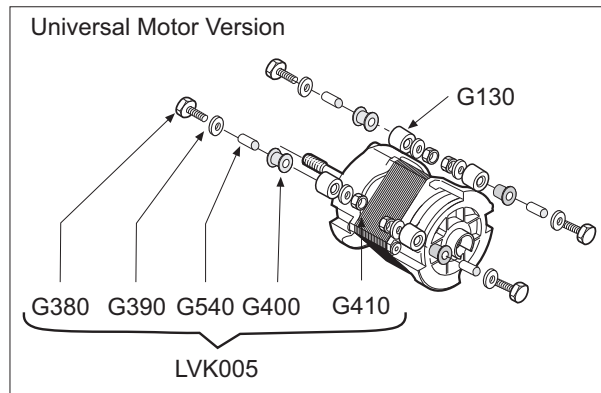

999016218

LBCF-LBAS
 42lts- 47lts
 28/02/2005

999023108

LBCF-LBAS
VASCA SMALT.
08/06/2007

400 - 600 rpm
version

- G210 → [part]
- G580 → [part]

- G070
 - G340
 - G350
 - G360
- G730

- G005
 - G560
 - G019
 - G570
- Version with 2 thermostats