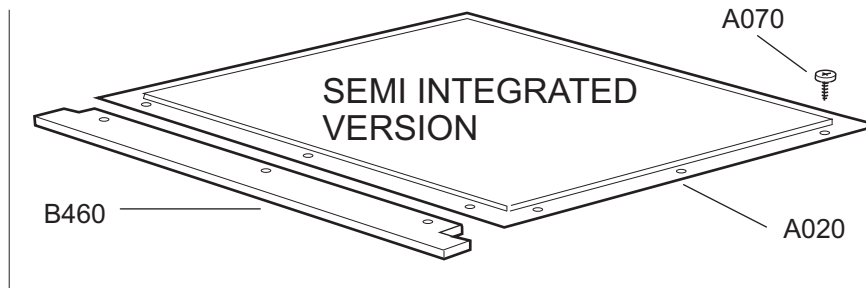

999016109

PANNEL.S-T
07/05/2007