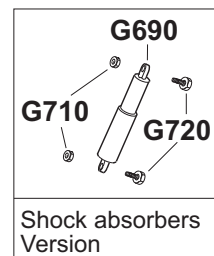

999016218

LBCF-LBAS
 42lts- 47lts
 28/02/2005

999023108

LBCF-LBAS
VASCA SMALT.
08/06/2007

400 - 600 rpm
version

- G210 → [part]
- G580 → [part]

- G070
 - G340
 - G350
 - G360
- G730

- G005
 - G560
 - G019
 - G570
- Version with 2 thermostats