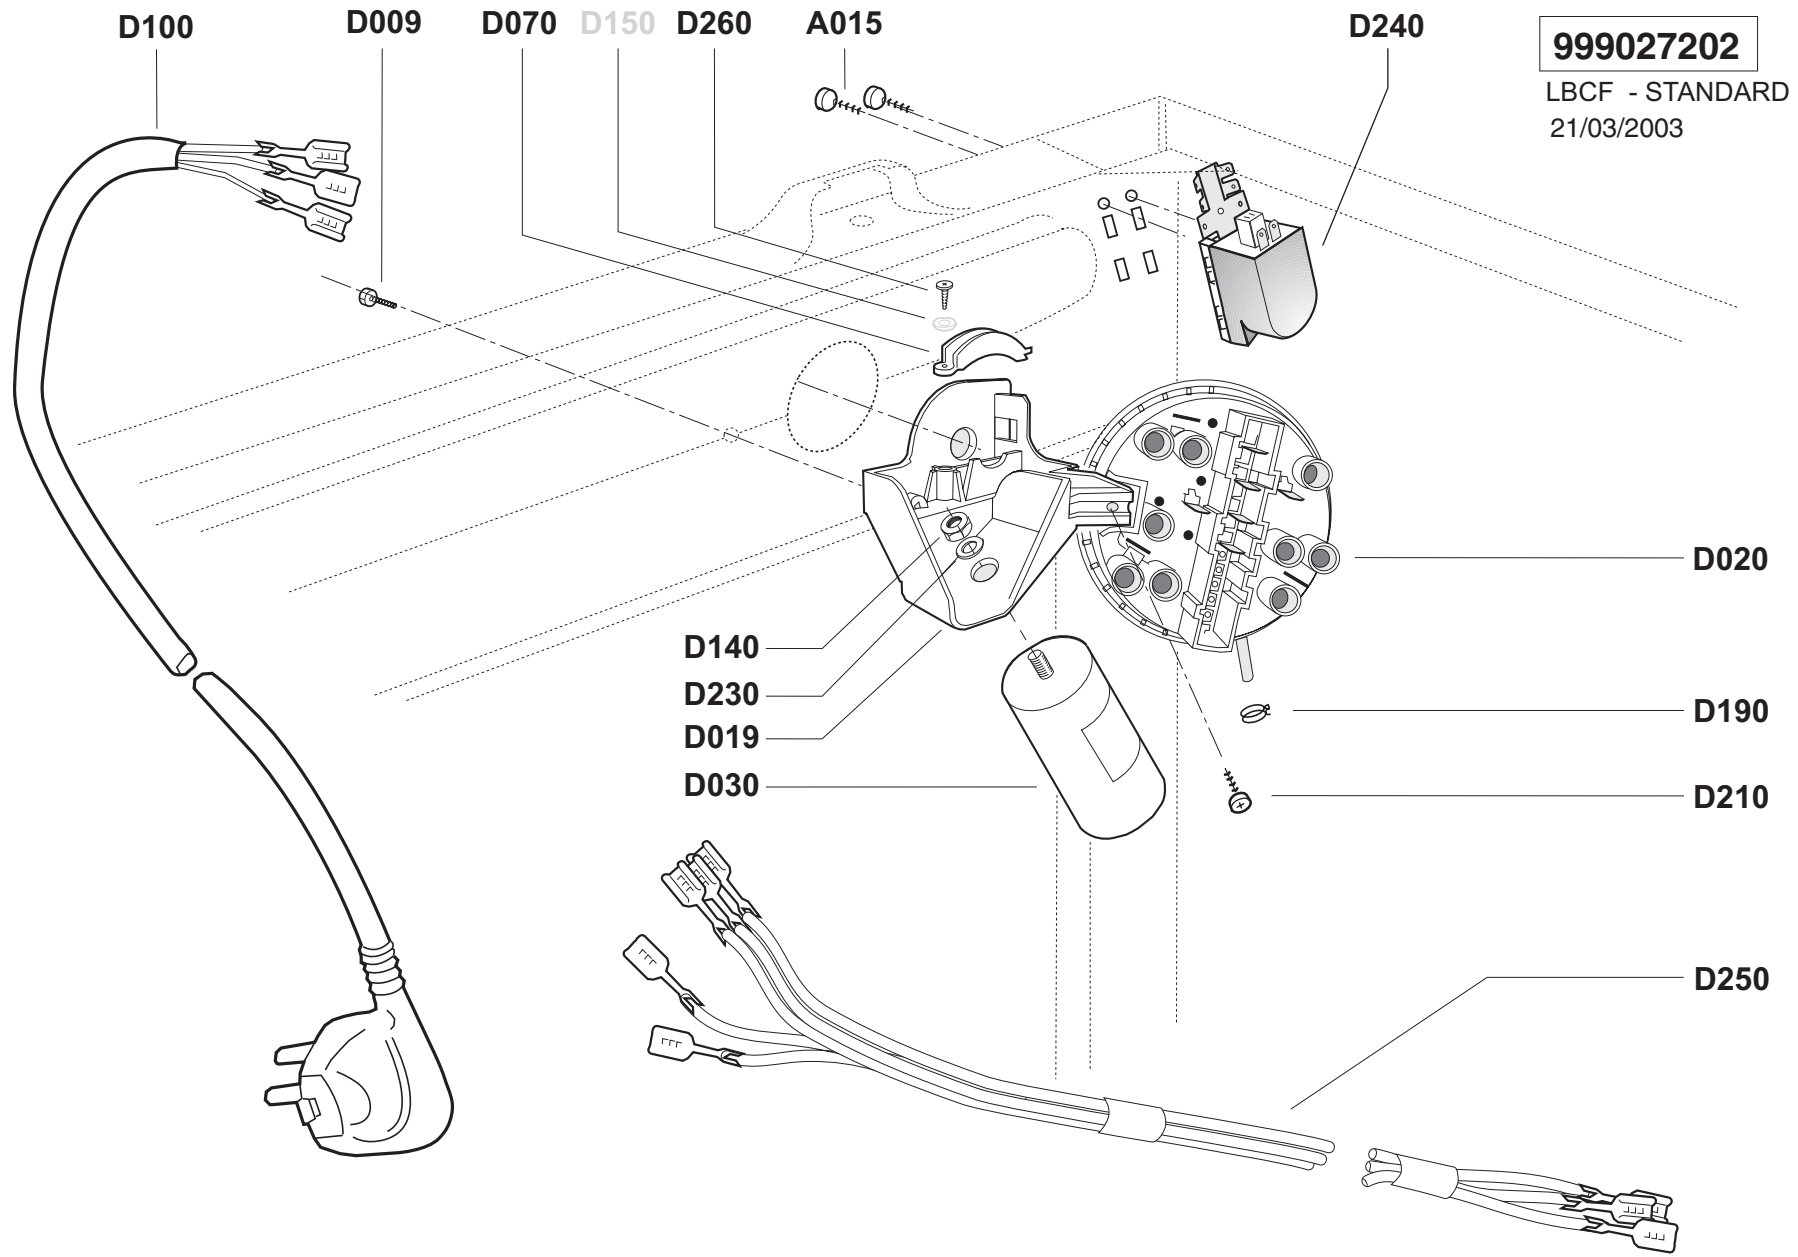

999016218

LBCF-LBAS
 42lts- 47lts
 28/02/2005

999023108

LBCF-LBAS
VASCA SMALT.
08/06/2007

400 - 600 rpm
version

- G210 → [part]
- G580 → [part]

- G070
 - G340
 - G350
 - G360
- G730

- G005
 - G560
 - G019
 - G570
- Version with 2 thermostats