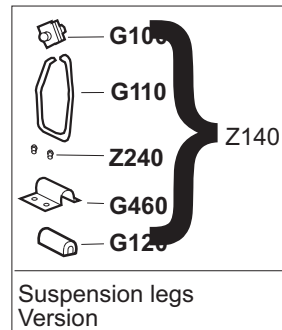

999016218

LBCF-LBAS
 42lts- 47lts
 28/02/2005

999023108

LBCF-LBAS
VASCA SMALT.
08/06/2007

400 - 600 rpm
version

- G210 → [part]
- G580 → [part]

- G070
 - G340
 - G350
 - G360
- G730

- G005
 - G560
 - G019
 - G570
- Version with 2 thermostats