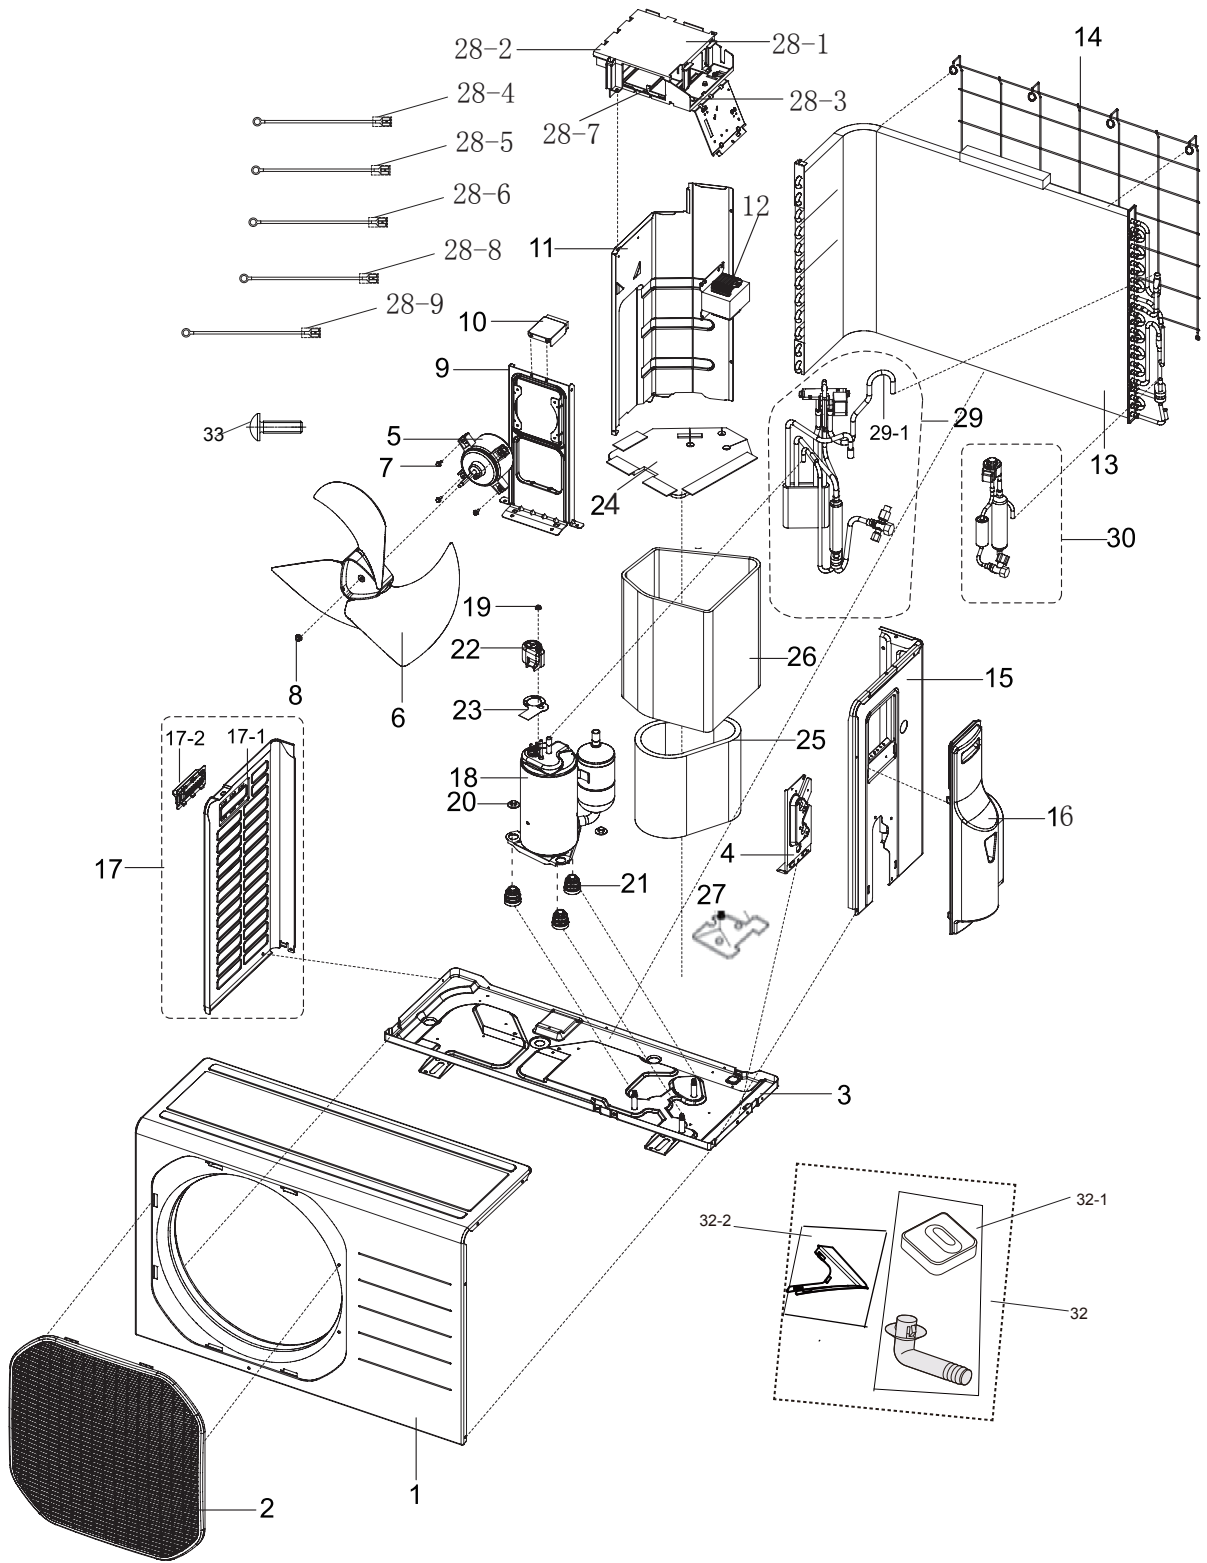

5-2 Outdoor Unit

AQV12PSAX

■ Parts List

NO	PartsCode	Parts Description	Spec.	Quantity	Service
1	DB90-07196A	ASSY CABI FRONT	AQV12PSBAXXAX, SSEC	1	SNA
2	DB63-02004B	GUARD FAN	WW1, PP, 78.8, 486.2,	1	SA
3	DB90-07087E	ASSY BASE OUT	AQV09FAX, SSEC	1	SA
4	DB90-07165B	ASSY BRACKET-VALVE	WW1, SSEC	1	SA
5	DB31-00622A	MOTOR FAN	YDK33-6C-9(AL), WW1	1	SA
6	DB67-00397A	FAN PROPELLER	SS-PJT, SAN+GF20%,	1	SA
7	DB97-02682A	ASSY-SCREW TAPTITLE	DPM, SCREW-TARTITE	4	SNA
8	DB60-00406A	FASTENER-NUT FLANGE	Global 4W-CST, SWCH 10AK	1	SA
9	DB61-01644A	BRACKET MOTOR	WW & WB, SGCC-M, T1.6	1	SA
10	DB60-00406A	FASTENER-NUT FLANGE	Global 4W-CST, SWCH	1	SA
11	DB94-02958A	ASSY PARTITION	AQV12PWAX, SSEC	1	SA
12	DB27-00041B	COIL CHOKE	Forte, 5mH, 10%, 120mOHM	1	SA
13	DB96-06562H	ASSY COND	AQV09PWAX, SSEC	1	SA
14	DB63-03308A	GUARD-COND BAR	WB, MSWR-SWRM, 2.5	1	SA
15	DB90-06146E	ASSY CABINET-SIDE RH	ssec	1	SA
16	DB90-07201F	ASSY COVER CONTROL	AQV09PSCXEUR, SSEC, ASSY	1	SA
17	DB90-07195B	ASSY CABINET-SIDE LF	KFR-25W/UAZ2, SSEC	1	SA
17-2	DB64-00992C	HANDLE-LF	PP weatherablility, SSEC	1	SA
18	UG9A090FUBEPSS	RCP, 39, F, R410A	-	1	SA
19	6021-001142	NUT-HEXAGON FLANGE	M5, ZPC(WHT), SWRCH10A	1	SA
20	DB60-30028A	NUT-FLANGE	HWH, M8, ZPC(WHT)	3	SA
21	DB63-02426A	GROMMET ISOLATOR	NR	1	SNA
22	DB63-02312A	COVER TERMINAL	39F, 44F, 48F	1	SA
23	DB63-01416C	GASKET	A/C model, SIR	1	SA
24	DB63-02843A	FELT-COMP UPPER OUT	WW1 INV, FELT+PVC	1	SNA
25	DB63-02850A	FELT-COMP SIDE	WW1 INV, FELT, T5	1	SNA
26	DB63-02844A	FELT-COMP SIDE OUT	WW1 INV, FELT+PVC	1	SA
27	DB63-02845A	FELT-COMP BASE	WW1 INV, FELT, T8	1	SA
28-1	DB61-04658A	CASE CONTROL-OUT	WB, ABS, T2.0, 196.5	1	SA
28-2	DB61-04676A	CASE CONTROL-UPPER S	WB, PC+ABS-FR(40)	1	SA
28-3	DB65-00181B	TERMINAL BLOCK	INV, PBT, 3-TAB 3-SCREW	1	SA
28-4	DB93-12121A	ASSY CONNECTOR WIRE-EARTH WIRE	1, 1015, 18, YEL/GRN	1	SA
28-5	DB93-09493A	ASSY CONNECTOR WIRE	2, 1015, 16, WHT,	1	SA
28-6	DB93-09497A	ASSY CONNECTOR WIRE	3, 1015, 16, RED,	1	SA
28-7	DB93-10938A	ASSY PCB MAIN-OUT	, 142*175, 220~240V	1	SA
28-8	DB95-04566A	ASSY THEMISTOR	9K/12K	1	SA
28-9	DB93-11244A	ASSY CONNECTOR WIRE	3, 1331, 16, RED	1	SA
29	DB96-16886A	ASSY-4WAY VALVE	INV, SSEC	1	SA
29-1	DB62-09654A	VALVE SERVICE	3/8", C3771,	1	SA
30	DB96-14950A	ASSY-VALVE CHECK	AQV12PWAX, SSEC	1	SA
30-1	DB62-09652A	VALVE SERVICE	, 1/4", R410A	1	SA
32	DB97-02066C	ASSY ACCESSORY	HP, NO, 18000,	1	SA
32-1	DB67-20011A	DRAIN-PLUG OUT	ASH-1814ER, PP, WHITE	1	SA
32-2	DB73-20134A	RUBBER-LEG	V2-MD, NR, 55	4	SA
33	DB97-02418A	ASSY-SCREW TAPPING	SS-P/J, TH, M4*L14	1	SA
34	DB82-00798A	A/S MICOM-EEPROM OUT	AQV12PWA, EUROPE, ACF	1	SA