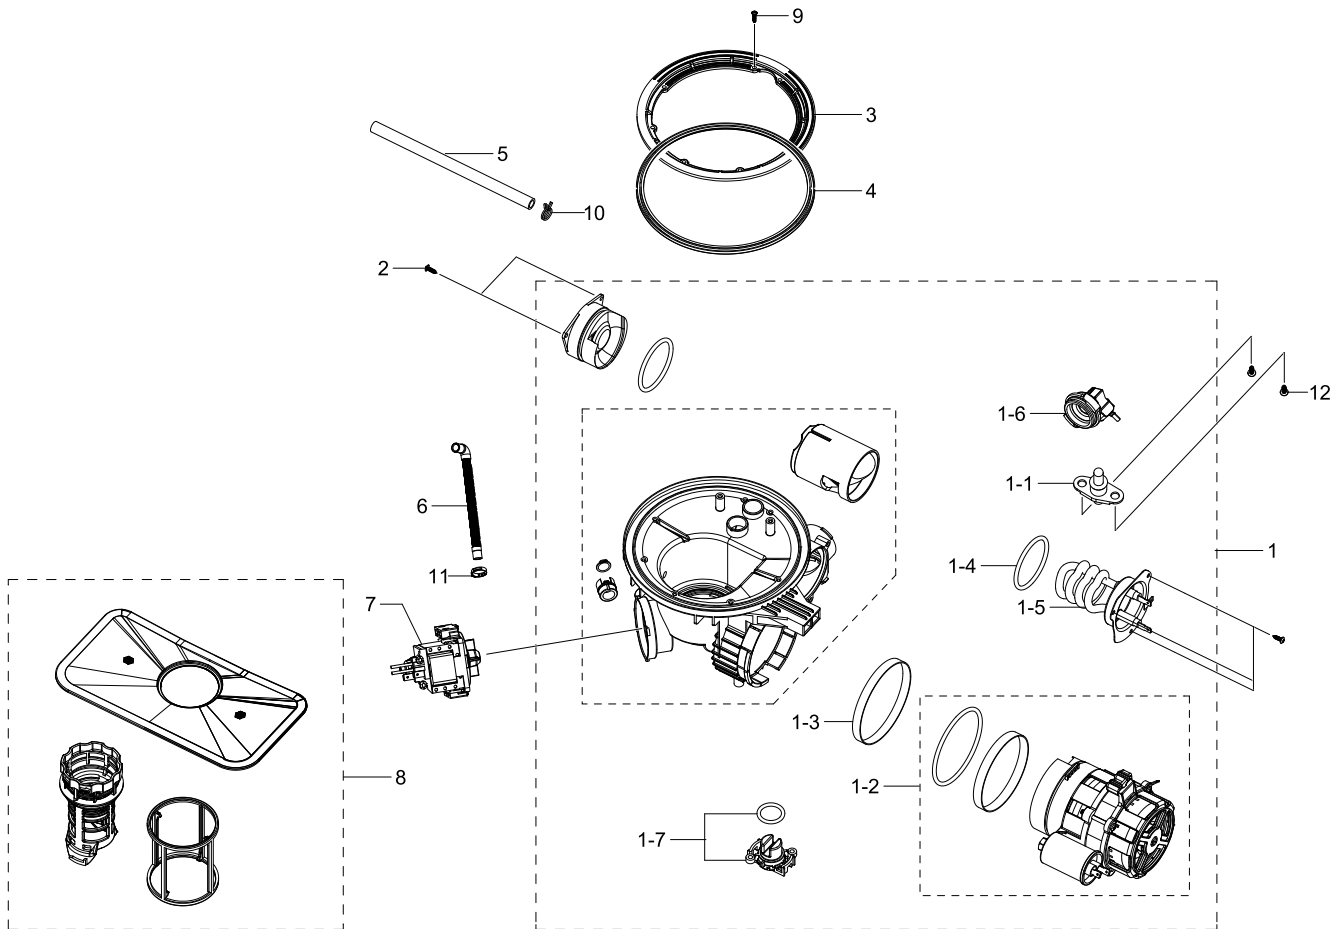

5. Assy Sump

Exploded View

Parts List

No.	Lvl.	Loc.	Material Code	Description & Specification	SNA	Qty.
1	1		DD82-01057A	A/S ASSY-SUMP; DWFN320,230V,50Hz,M24	SA	1
1-1	2		DD81-01279A	THERMISTOR; DMM,AC250V,674000900038	SA	1
1-2	2		DD81-01439A	A/S-WASH PUMP ASSY; DWFN320,230V 50Hz,M24	SA	1
1-3	2		DD81-01424A	A/S-CLAMP BEND 940; DWFN320,672000700031,	SA	1
1-4	2		DD81-01425A	A/S-HEATER GASKET; DWFN320,673001500078,E	SA	1
1-5	2		DD81-01426A	A/S-HEATER; DWFN320,674001100053,230V 180	SA	1
1-6	2		DD81-01427A	A/S-PROTECT SWITCH ASSY; DWFN320,67401002	SA	1
1-7	2		DD81-01423A	A/S-SENSER SOIL; DWFN320,674000600142,M24	SA	1
2	1		DD81-01436A	A/S-SCREW 4X13; DWFN320,672000900022,P ty	SA	19