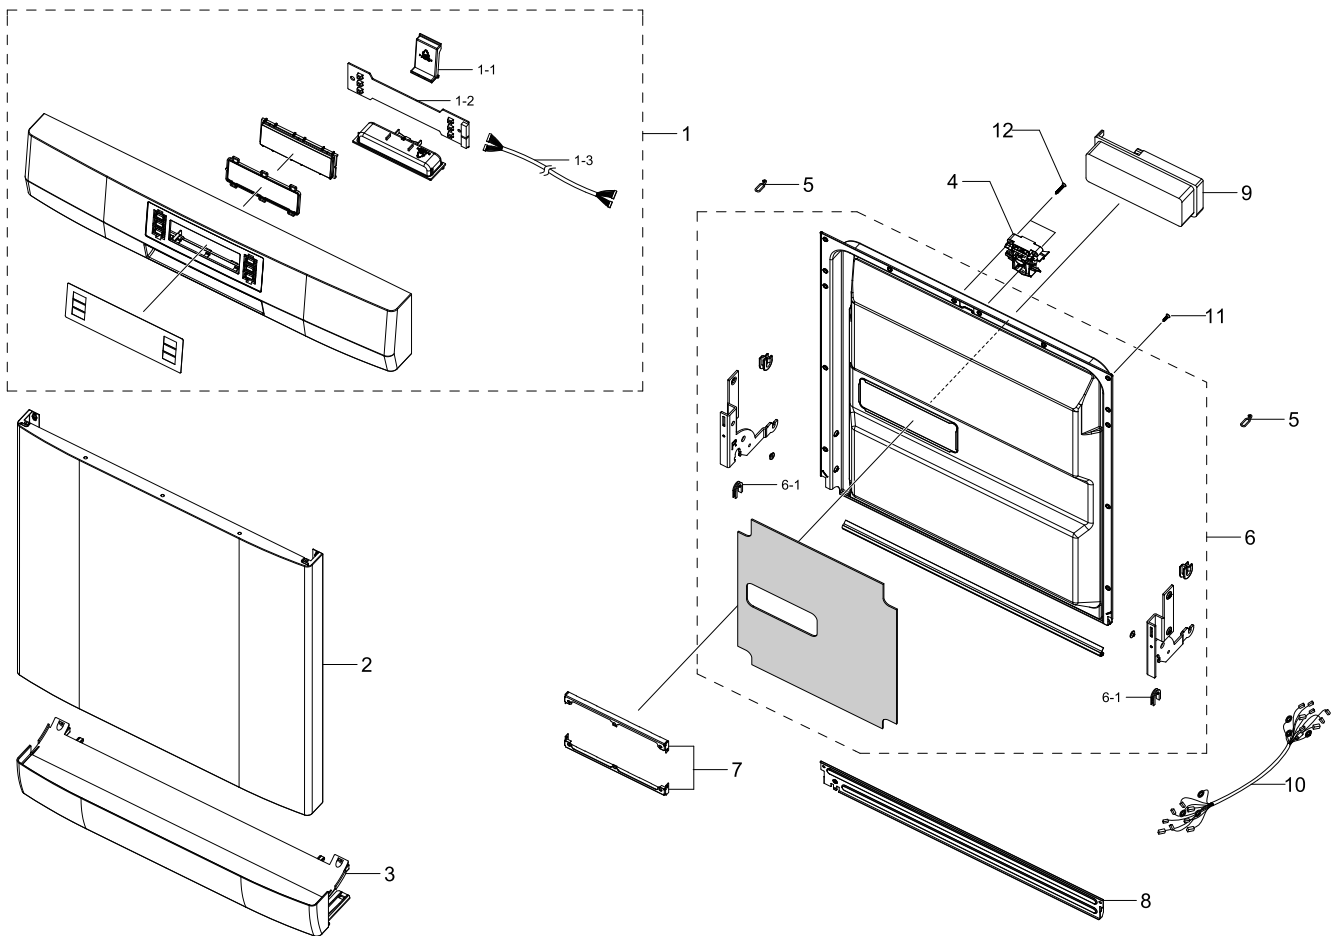

## Parts List

No.	Lvl.	Loc.	Material Code	Description & Specification	SNA	Qty.
1	1		DD82-01050A	A/S ASSY-CONTROL PANEL; DWFN320,WHT,230V,	SA	1
1-1	2		DD81-01359A	A/S-COVER RETAINING; DWFN320,ABS,67300240	SA	1
1-2	2		DD81-01360A	A/S-PBA SUB; DWFN320,679800100687,Display	SA	1
1-3	2		DD81-01362A	A/S-SUB WIRE-HARNESS; DWFN320,67920050025	SA	1
2	1		DD81-01363A	A/S-DOOR OUTER; DWFN320,672001804046,WHT,	SA	1
3	1		DD81-01364A	A/S-KICK BOARD; DWFN320,673001101030,WHT,	SA	1
4	1		DD81-01365A	A/S-SWITCH DOOR ASSY; DWFN320,67400030008	SA	1
5	1		DD81-01366A	A/S-CLIP STRIP FRICTION; DWFN320,67200230	SA	2