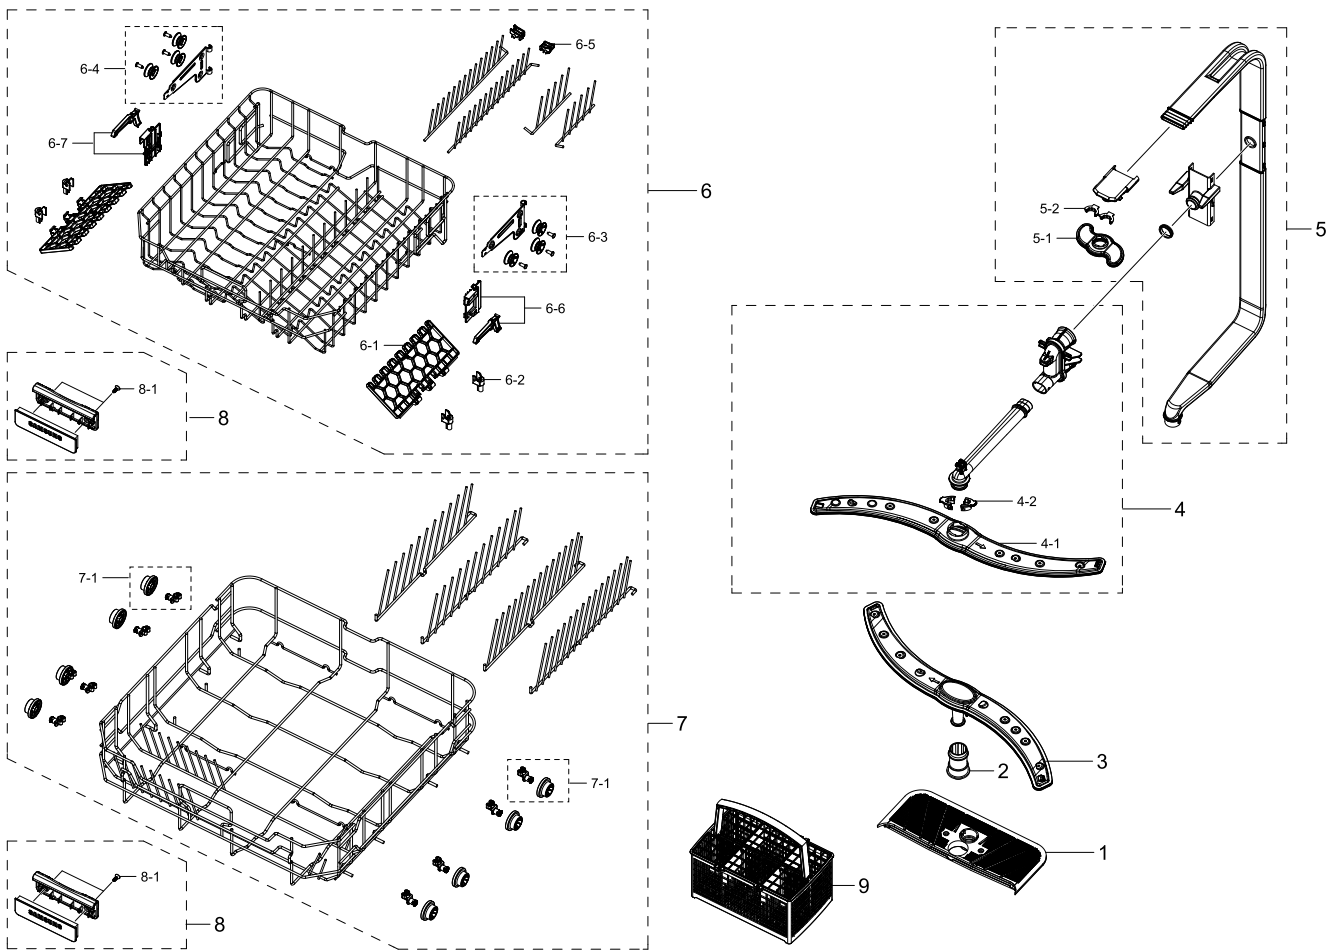

3. Assy Duct Nozzle&Basket

Exploded View

Parts List

No.	Lvl.	Loc.	Material Code	Description & Specification	SNA	Qty.
1	1		DD81-01412A	A/S-PLASTIC FILTER; DWFN320,673002500112,	SA	1
2	1		DD81-01414A	A/S-NOZZLE LOWER HOLDER; DWFN320,67300130	SA	1
3	1		DD81-01415A	A/S-NOZZLE LOWER; DWFN320,673000330000,PP	SA	1
4	1		DD82-01055A	A/S ASSY-MIDDLE NOZZLE; DWFN320,M24	SA	1
4-1	2		DD81-01416A	A/S-NOZZLE MIDDLE; DWFN320,673000320000,P	SA	1
4-2	2		DD81-01417A	A/S-NOZZLE MIDDLE RING; DWFN320,673001300	SA	2
5	1		DD82-01056A	A/S ASSY-DUCT NOZZLE; DWFN320,M24	SA	1
5-1	2		DD81-01418A	A/S-NOZZLE TOP; DWFN320,673000340000,PP+T	SA	1
5-2	2		DD81-01419A	A/S-NOZZLE TOP RING; DWFN320,673001300564	SA	2