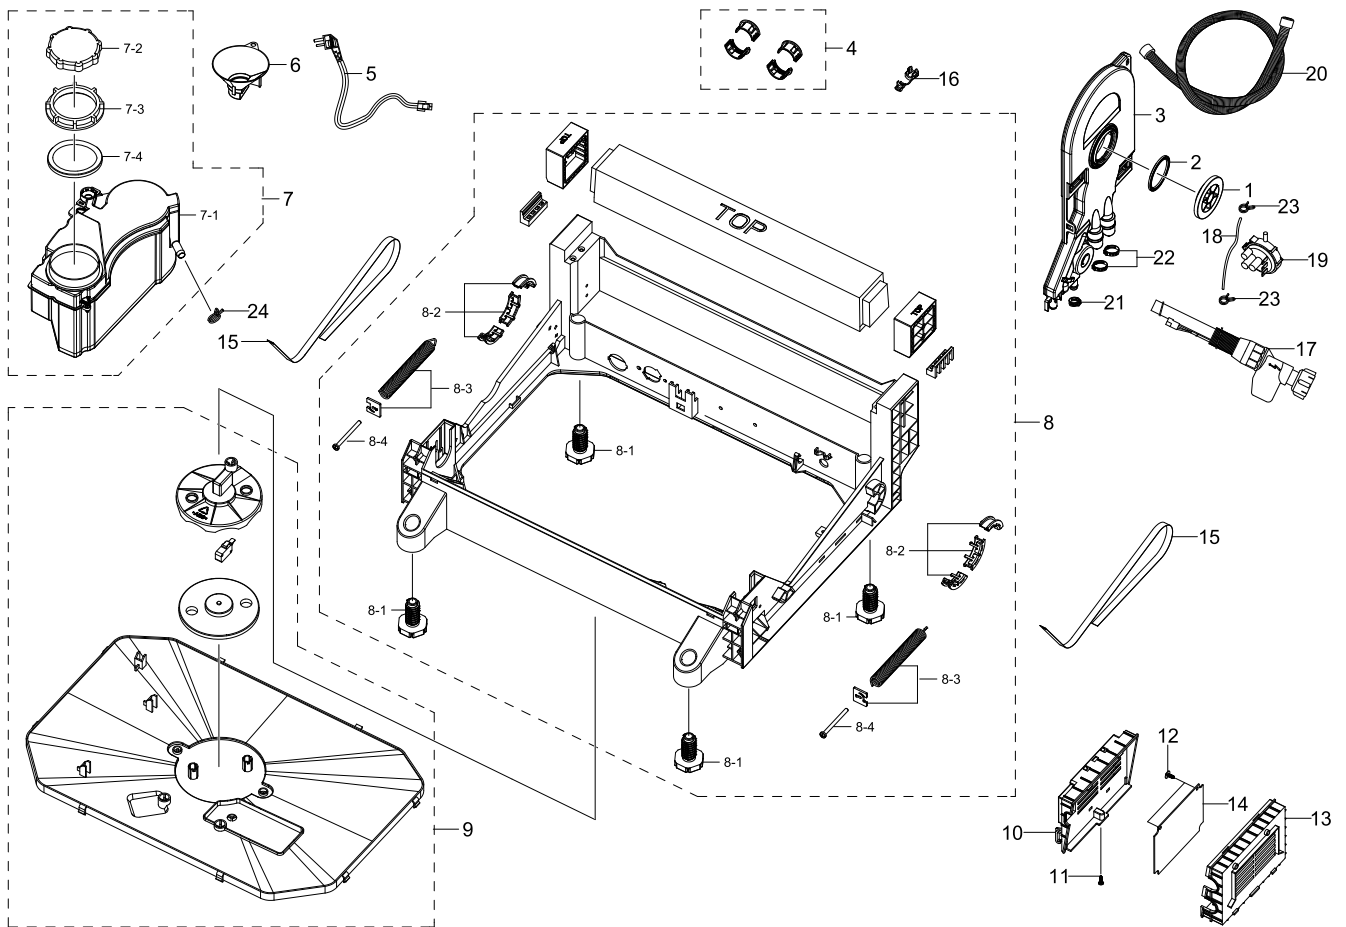

4. Assy Base

Exploded View

Parts List

No.	Lvl.	Loc.	Material Code	Description & Specification	SNA	Qty.
1	1		DD81-01387A	A/S-AIR BREAKER NUT; DWFN320,673001600058	SA	1
2	1		DD81-01388A	A/S-SEAL RING; DWFN320,673001500075,EPDM,	SA	1
3	1		DD81-01389A	A/S-CASE AIR BREAKER; DWFN320,67300270060	SA	1
4	1		DD81-01390A	A/S-HOSE CLAMPING; DWFN320,673001300557,A	SA	4
5	1		DD81-01391A	A/S-POWER CORD; DWFN320,674000000187,M24	SA	1
6	1		DD81-01392A	A/S-FILTER SALT; DWFN320,673002200165,PP,	SA	1
7	1		DD82-01052A	A/S ASSY-SOFTENER; DWFN320,M24	SA	1
7-1	2		DD81-01393A	A/S-CASE SOFTENER; DWFN320,674000700032,M	SA	1
7-2	2		DD81-01394A	A/S-COVER SOFTENER; DWFN320,673002800161,	SA	1