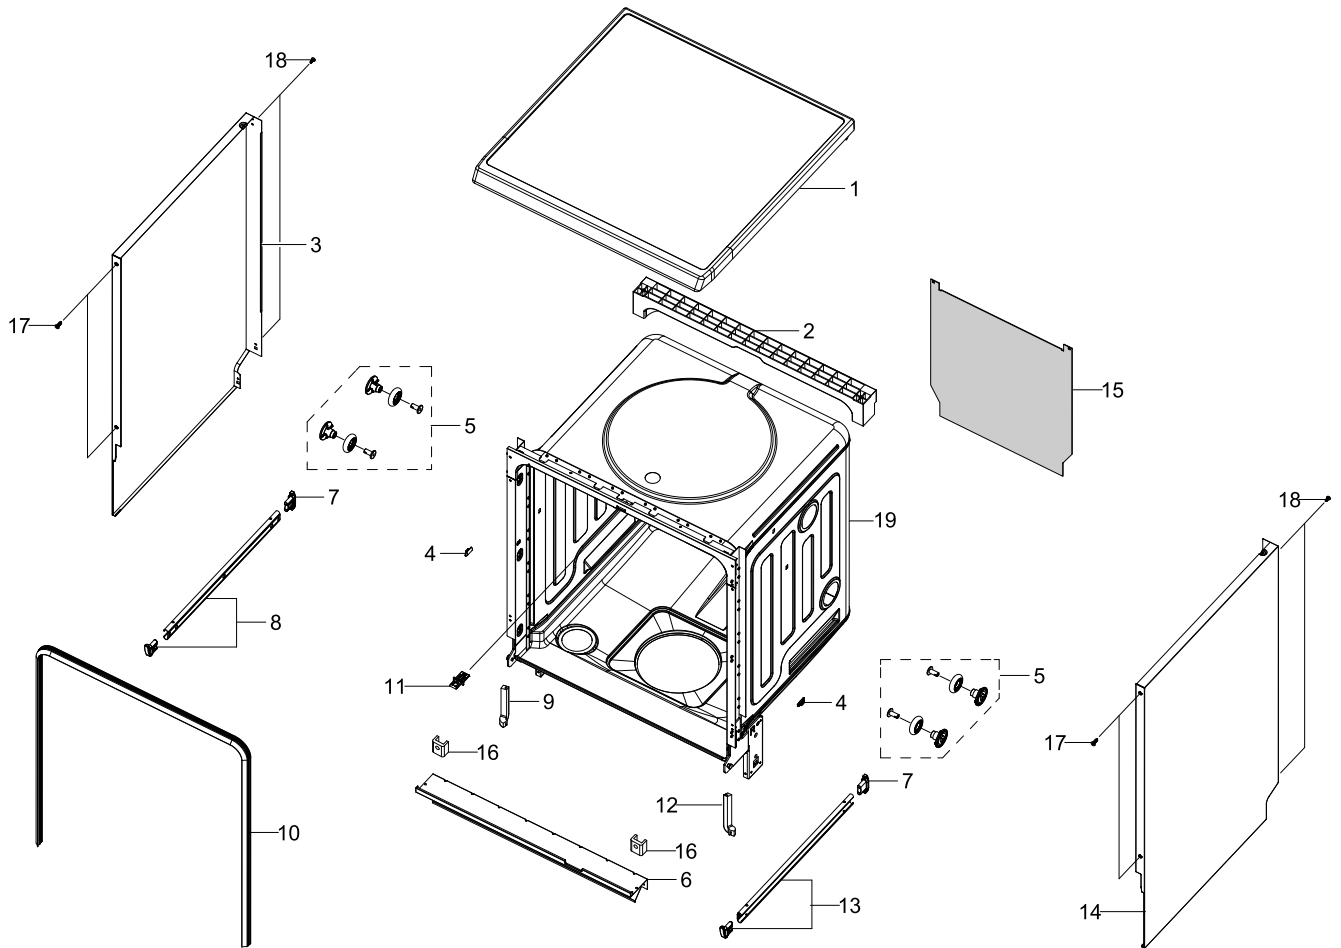

2. Assy Tub

Exploded View

Parts List

No.	Lvl.	Loc.	Material Code	Description & Specification	SNA	Qty.
1	1		DD81-01372A	A/S-TOP PANEL ASSY; DWFN320,673000200465,	SA	1
2	1		DD81-01373A	A/S-REAR CROSSPIECE; DWFN320,673003100010	SA	1
3	1		DD81-01374A	A/S-SIDE PANEL L; DWFN320,672001600501,SG	SA	1
4	1		DD81-01375A	A/S-DOOR REVISE CAP; DWFN320,673000910006	SA	2
5	1		DD81-01376A	A/S-RAIL SUPPORT ASSY; DWFN320,6720017000	SA	4
6	1		DD81-01377A	A/S-NOISE BOARD; DWFN320,672002300035,SGC	SA	1
7	1		DD81-01378A	A/S-STOPPER RAIL REAR; DWFN320,6730013005	SA	2