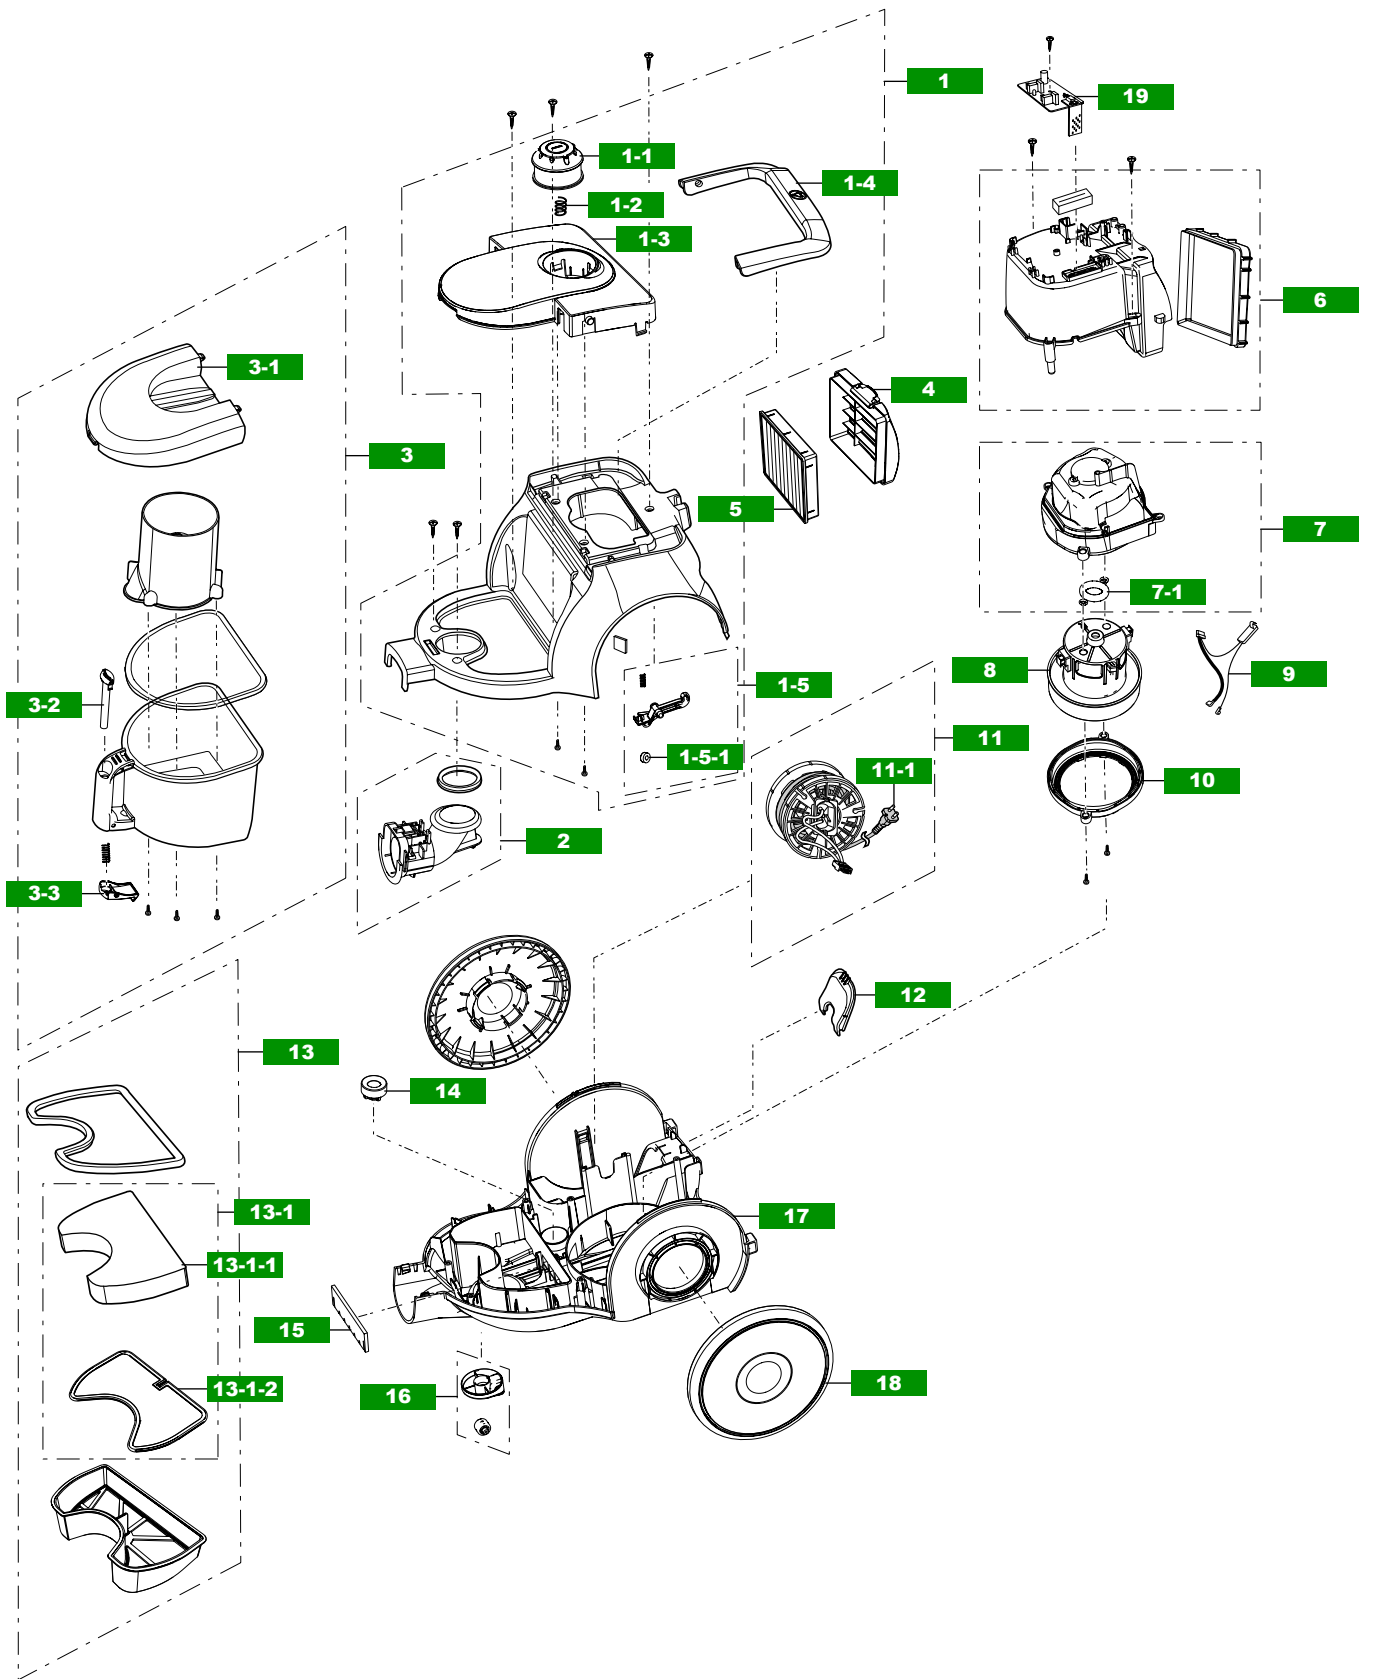

BODY

Model code : VCC4350V3R/XEG Parts List

-SA : SERVICE AVAILABLE / SNA : SERVICE not AVAILABLE

Assembly BODY Parts List

Loc No.	Part Code	Description	Specification	Q'TY	Service	Remarks
1	DJ97-00823M	ASSY BODY MID	SC4350,PORSCHE RED,-,-,BOD	1	SA	
1-1	DJ64-00582A	KNOB-ROTARY	SC4300,PP,-,-,-,LIGHT GRY,	1	SA	
1-2	DJ61-70191C	SPRING ETC-BUTTON	REB-PJT,HSWR,PI1.2,ID1	1	SA	
1-3	DJ64-00609E	PANEL CONTROL	SC4350,ABS,-,-,-,PORSCHE	1	SA	
1-4	DJ64-00578D	HANDLE-CARRY	VC-B720W,PP,-,-,-,PORSHE	1	SA	
1-5	DJ97-00757A	ASSY LEVER BRAKE	SC4300,LIGHT GRY,-	1	SA	
1-5-1	DJ73-40101A	STOPPER-BRAKE	VC-9000,NBR,-,-,-,BLK,-	1	SA	
2	DJ97-00600A	ASSY DUCT INLET	SC6500,DEEP GRY,-	1	SA	
3	DJ97-00758F	ASSY CYCLONE CASE	SC4300,PORSHE RED,-	1	SA	
3-1	DJ63-00667F	COVER-CYCLONE	SC4300,ABS,-,-,-,-,PORSH	1	SA	
3-2	DJ64-00584A	BUTTON-CYCLONE	SC4300,ABS,-,-,-,ROYAL GRY,	1	SA	
3-3	DJ66-00400A	LEVER-CYCLONE	SC4300,ABS,-,-,-,-,ROYAL G	1	SA	
4	DJ64-00583A	GRILLE BACK	SC4300,PP,-,-,-,-,DEEP GRY,-	1	SA	
5	DJ63-00672A	FILTER-INSERT	SC4300,URETHANE+HEPA,-,-,-	1	SA	
6	DJ97-00759C	ASSY CASE MOTOR UP	SC4360,PP NTR,-,-,-,HOL	1	SA	
7	DJ97-00760B	ASSY CASE MOTOR MID	SC4350,PP NTR,-,-,-,NH	1	SA	
7-1	DJ69-00240A	CUSHION-RING B	VC-MBU910,NR+SBR,-,-,-,-,	1	SA	
8	DJ31-00067N	MOTOR FAN-AC	VCM-K70GUAB,-,8.5A,50Hz,185	1	SA	
9	DJ39-20260Z	HARNESS MOTOR	SC8450,-,-,-,350/320mm,BLU	1	SA	
10	DJ61-01132A	SUPPORT-MOTOR	SC4300,EPDM30,-,-,-,BLK,-	1	SA	
11	DJ97-00171C	ASSY CORD REEL	SC8000,CP2 4.8,L6100,1.0#	1	SA	
11-1	DJ39-10106E	CBF-POWER CORD	VC-7414V,P05559,-,230V,-,	1	SA	
12	DJ63-00403A	GUARD CORD	SC4030,PP,-,-,W62.2,L57,DEEP GR	1	SA	
13	DJ90-00002A	ASSY FILTER DUST	SC4300,MICRO,DEEP GRY,2	1	SA	
13-1	DJ97-00846A	ASSY FILTER-DUST SUB	SC4300,-,-,DEEP GRY,W	1	SA	
13-1-1	DJ72-00340A	SPONGE-CYCLONE	SC4300,PU-FOAM,-,T20,-,-,	1	SA	
13-1-2	DJ63-00668A	FILTER-CYCLONE	SC4300,MICRO-115G,-,-,-,W	1	SA	
14	DJ97-00405G	ASSY DAMPER	STEALTH-PJT,HSWR,MID COOL GR	1	SA	
15	DJ63-00671A	FILTER GRILLE	SC4300,CARBON,T3,W23,L97,B	1	SA	
16	DJ66-70159A	ASSY ROLLER FRONT	FRONT,VC9000,DEEP GRY,	1	SA	
17	DJ61-01123A	BODY BASE	SC4300,PP,-,-,-,-,DEEP GRY,NO	1	SA	
18	DJ66-00398A	WHEEL BACK	VC-W620,PP,OD161,-,-,-,DEEP GRY	2	SA	
19	DJ41-00298B	PBA MAIN	VCC4350V3,-,FR-1,W112.5*L63,SW	1	SA	