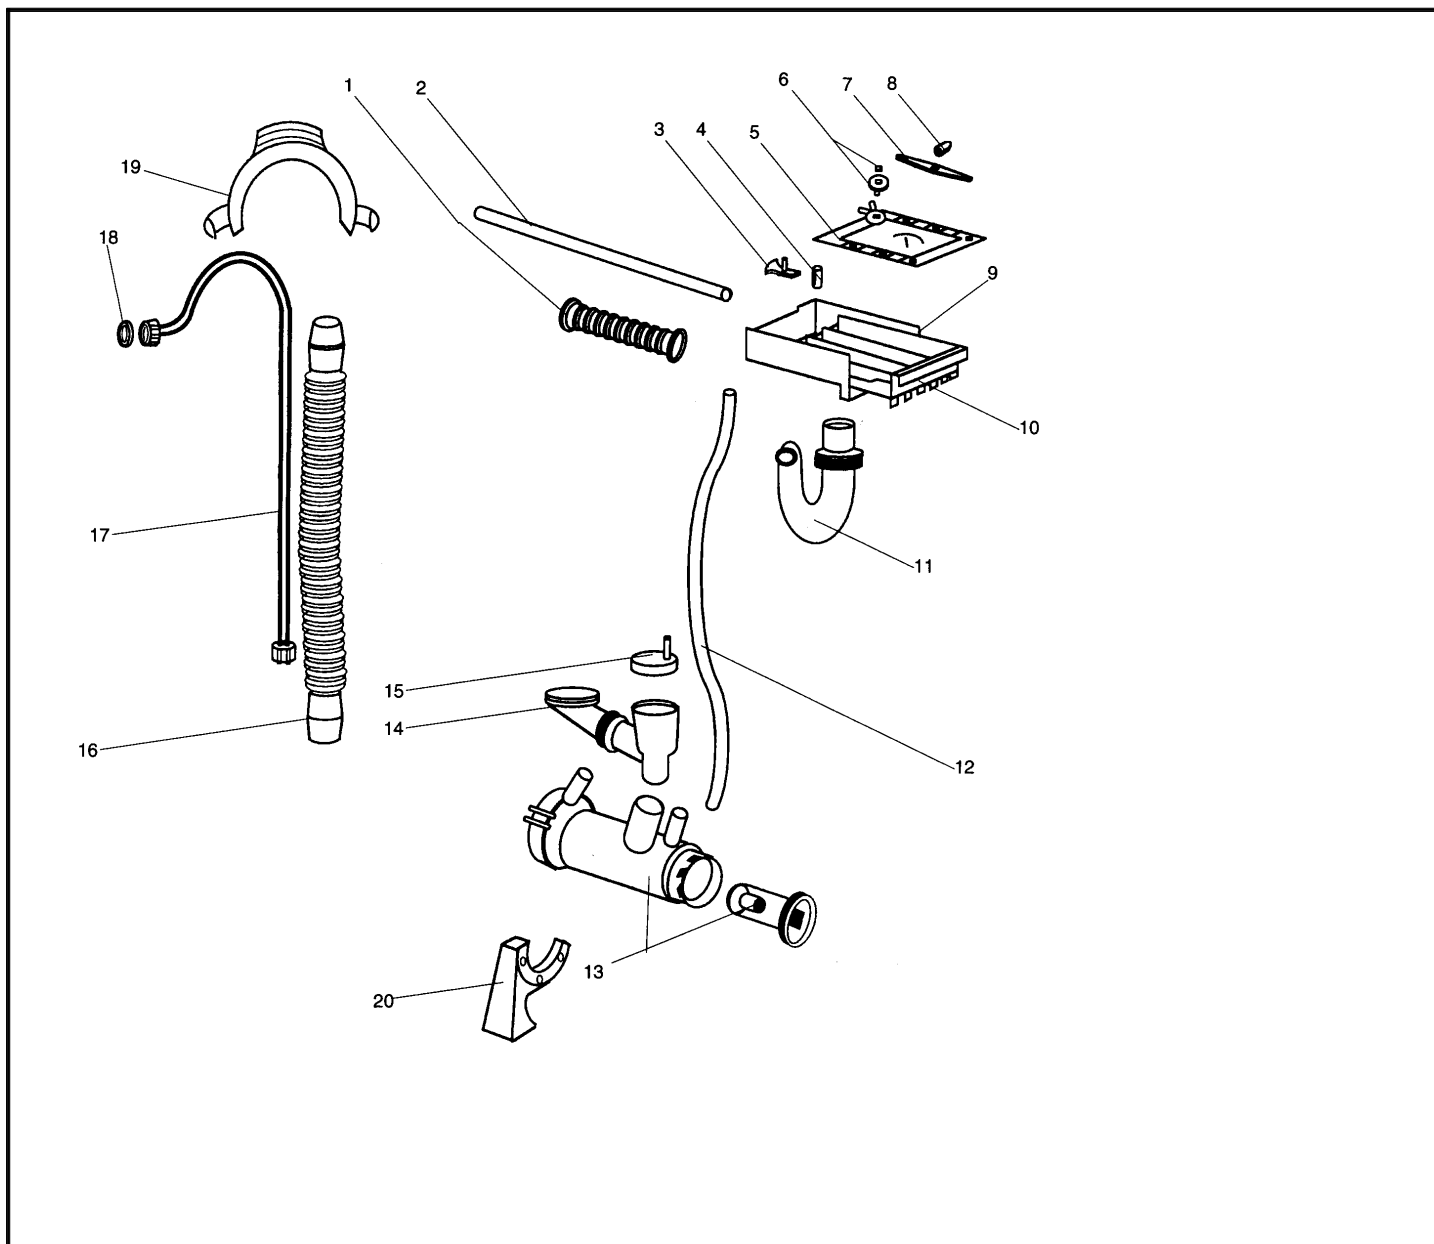

Références pièces :

Rep	DESIGNATION	CODE	Rep	DESIGNATION	CODE
1	DURITE TROP PLEIN	03010595	11	DURITE BAC CUVE	03010303
2	DURITE ARRIVEE EAU	03010048	12	DURITE BOITE FILTRE	03010597
3	SEPARATEUR BAC A PRODUIT	03010605	13	CORPS DE FILTRE	03010585
4	SYPHON	03010604	14	DURITE CUVE FILTRE	03010598
5	COUVERCLE BOITE A PRODUIT	03010603	15	CHAMBRE DE COMPRESSION	03010599
6	ECROU DE REGLAGE	03010606	16	TUYAU DE VIDANGE	03010337
7	LEVIER COURT DE REGLAGE	03010607	17	TUYAU ALIMENTATION 1,50+JOINTS	03010122
8	PATTE DE CENTRAGE DE LEVIER	03010608	18	JOINT FILTRE TUYAU ALIMENTATIO	03010124
9	TIROIR BTE LESSIVE	03010601	20	SUPPORT DE POMPE	03010655
10	BOITE A PRODUIT	03010602