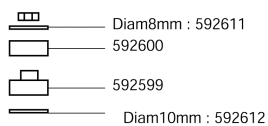

INFORMATION TECHNIQUE

Kit Amortisseur : 03010819

INTRODUCTION DES AMORTISSEURS EN CAOUTCHOUC RONDS A LA PLACE
DES AMORTISSEURS EN CAOUTCHOUC RECTANGULAIRES SUR LES LAVE LINGE
DE TYPES: PS 051 / PS052

Il faut couper l'amortisseur pour qu'il puisse bien se loger sur le fond de la carrosserie au emplacement prvus