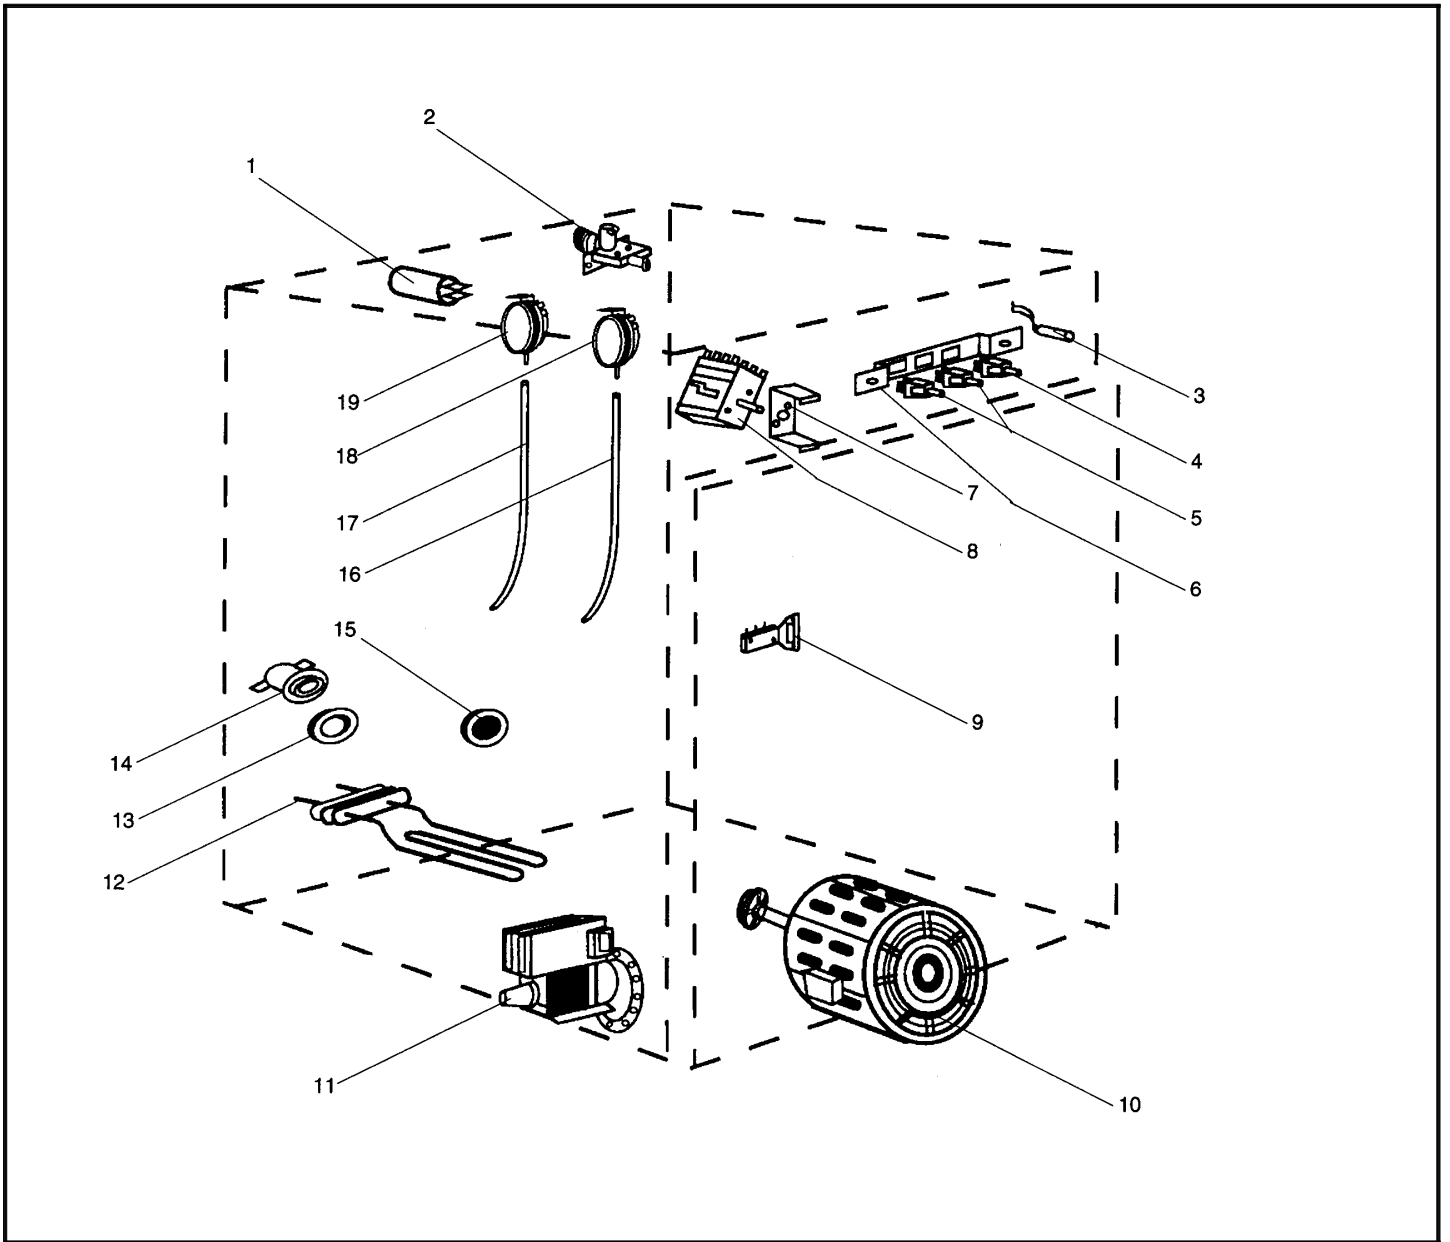

ML 6500 T - SIDEX - N° Art : 555533

TYPE : PS 052/110 :

Modèle : GW 60 - GORENJE - N° Art : 545856

TYPE : PS 052 / 120 :

Modèle : ML 6500 - SIDEX - N° Art : 545858

Références pièces :

Rep	DESIGNATION	CODE	Rep	DESIGNATION	CODE
1	BARRE DE RENFORT DE TOP	03010423	15	MANETTE INT PROG DISQUE DE PG	03010688
2	TOP BLANC AVEC ANGLES ARROND	03010627	16	RESSORT MANETTE PROGRAMMAT	03010612
3	RESSORT STABILISATEUR ARRIER	03010067	17	PLAQUETTE DE SERRURE	03010092
4	RESSORT STABILISATION AVANT	03010238	18	HUBLÔT VERRE	03010774
5	RESSORT DE BIELLE	03010578	18	HUBLÔT PLASTIQUE	03010749
6	LEVIER LONG	03010577	19	ENSEMBLE CHARNIERE	03010581
7	PALPEUR	03010576	20	PLAQUE FIXATION HUBLÔT	03010003
8	BOUCHON DE PALPEUR	03010575	21	ENTOURAGE DE HUBLÔT	03010583
9	ENTRAINEUR MANETTE PROG.	03010687	22	ENSEMBLE SERRURE	03010582
10	BANDEAU ML4600/E	03010692	23	COUVERCLE DE FILTRE	03010580
11	FACADE BTE LESSIVE	03010693	24	PIED REGLABLE	03011066
12	CAPOT DE LAMPE	03010570	25	CARROSSERIE	03010579
13	TOUCHE SELECTEUR	03010571	26	PANNEAU ARRIERE	03010704
14	MANETTE PROGRAMMATEUR EXT.	03010572	27	ANNEAU INTERIEUR DE PORTE	03010844