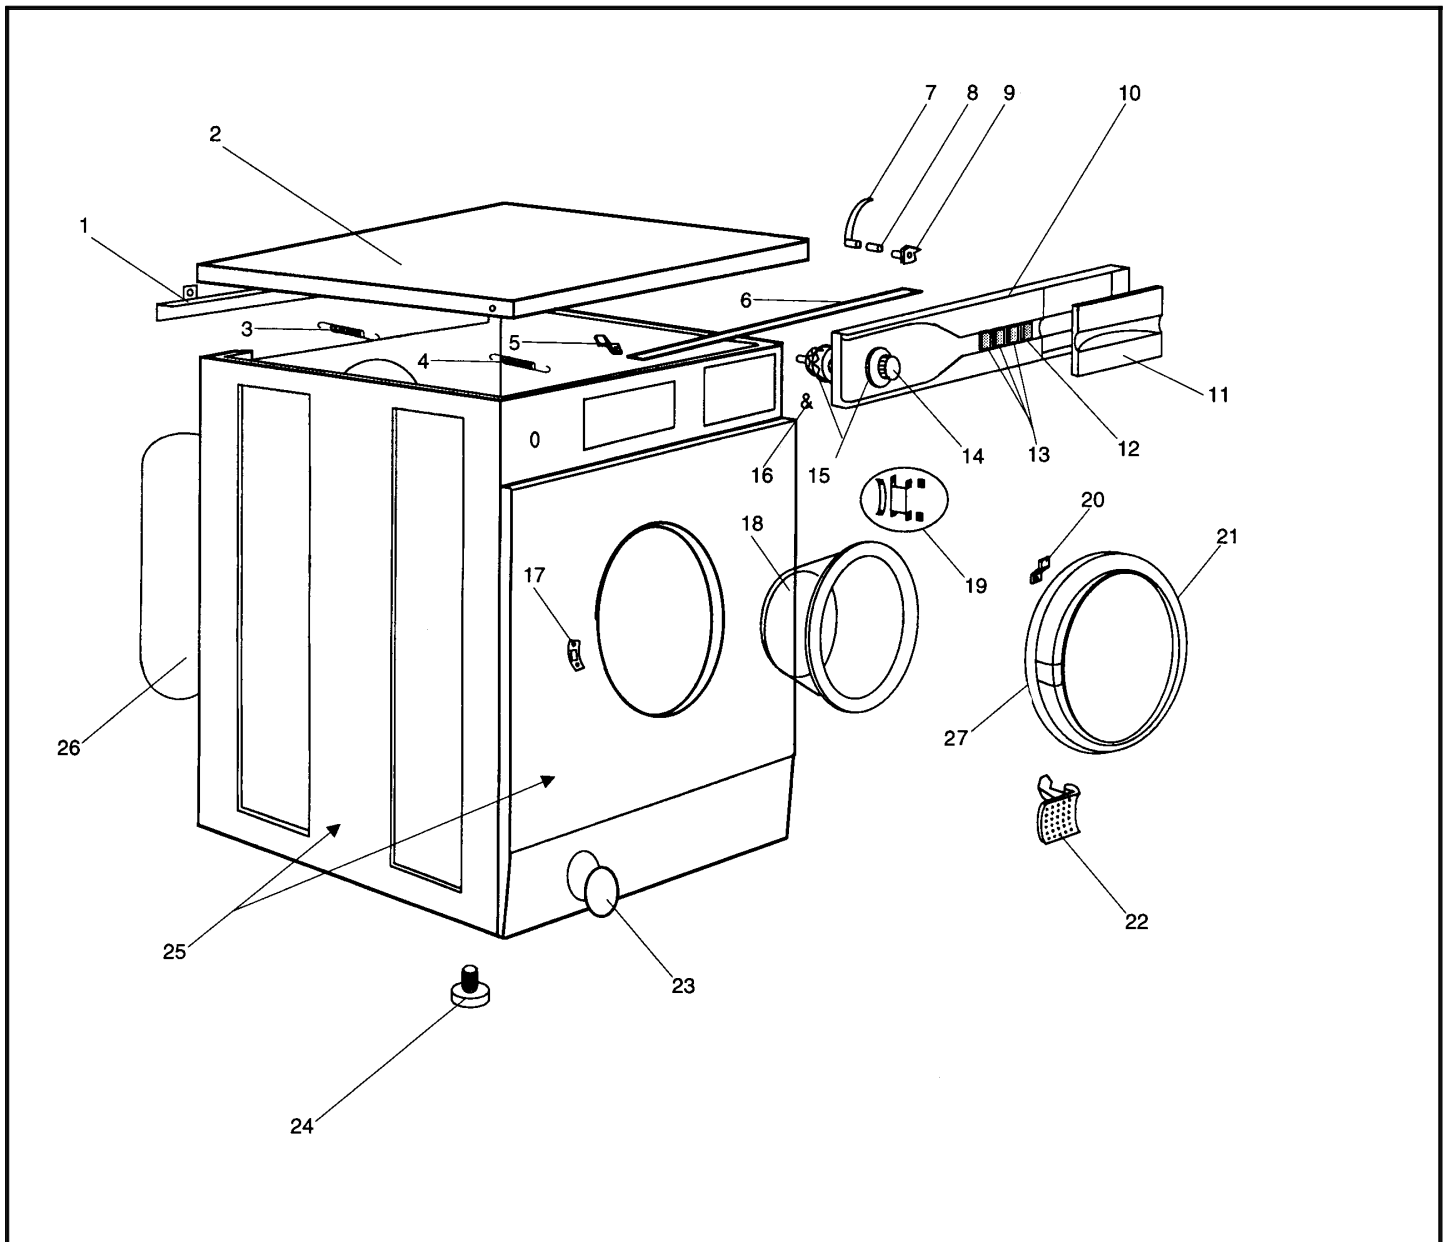

ML 6500 T - SIDEX - N° Art : 555533

TYPE : PS 052/110 :

Modèle : GW 60 - GORENJE - N° Art : 545856

TYPE : PS 052 / 120 :

Modèle : ML 6500 - SIDEX - N° Art : 545858

Références pièces :

Rep	DESIGNATION	CODE	Rep	DESIGNATION	CODE
1	BARRE DE RENFORT DE TOP	03010423	15	MANETTE INT PROG DISQUE DE PG	03010688
2	TOP BLANC AVEC ANGLES ARROND	03010627	16	RESSORT MANETTE PROGRAMMAT	03010612
3	RESSORT STABILISATEUR ARRIER	03010067	17	PLAQUETTE DE SERRURE	03010092
4	RESSORT STABILISATION AVANT	03010238	18	HUBLÔT VERRE	03010774
5	RESSORT DE BIELLE	03010578	18	HUBLÔT PLASTIQUE	03010749
6	LEVIER LONG	03010577	19	ENSEMBLE CHARNIERE	03010581
7	PALPEUR	03010576	20	PLAQUE FIXATION HUBLÔT	03010003
8	BOUCHON DE PALPEUR	03010575	21	ENTOURAGE DE HUBLÔT	03010583
9	ENTRAINEUR MANETTE PROG.	03010687	22	ENSEMBLE SERRURE	03010582
10	BANDEAU ML4600/E	03010692	23	COUVERCLE DE FILTRE	03010580
11	FACADE BTE LESSIVE	03010693	24	PIED REGLABLE	03011066
12	CAPOT DE LAMPE	03010570	25	CARROSSERIE	03010579
13	TOUCHE SELECTEUR	03010571	26	PANNEAU ARRIERE	03010704
14	MANETTE PROGRAMMATEUR EXT.	03010572	27	ANNEAU INTERIEUR DE PORTE	03010844