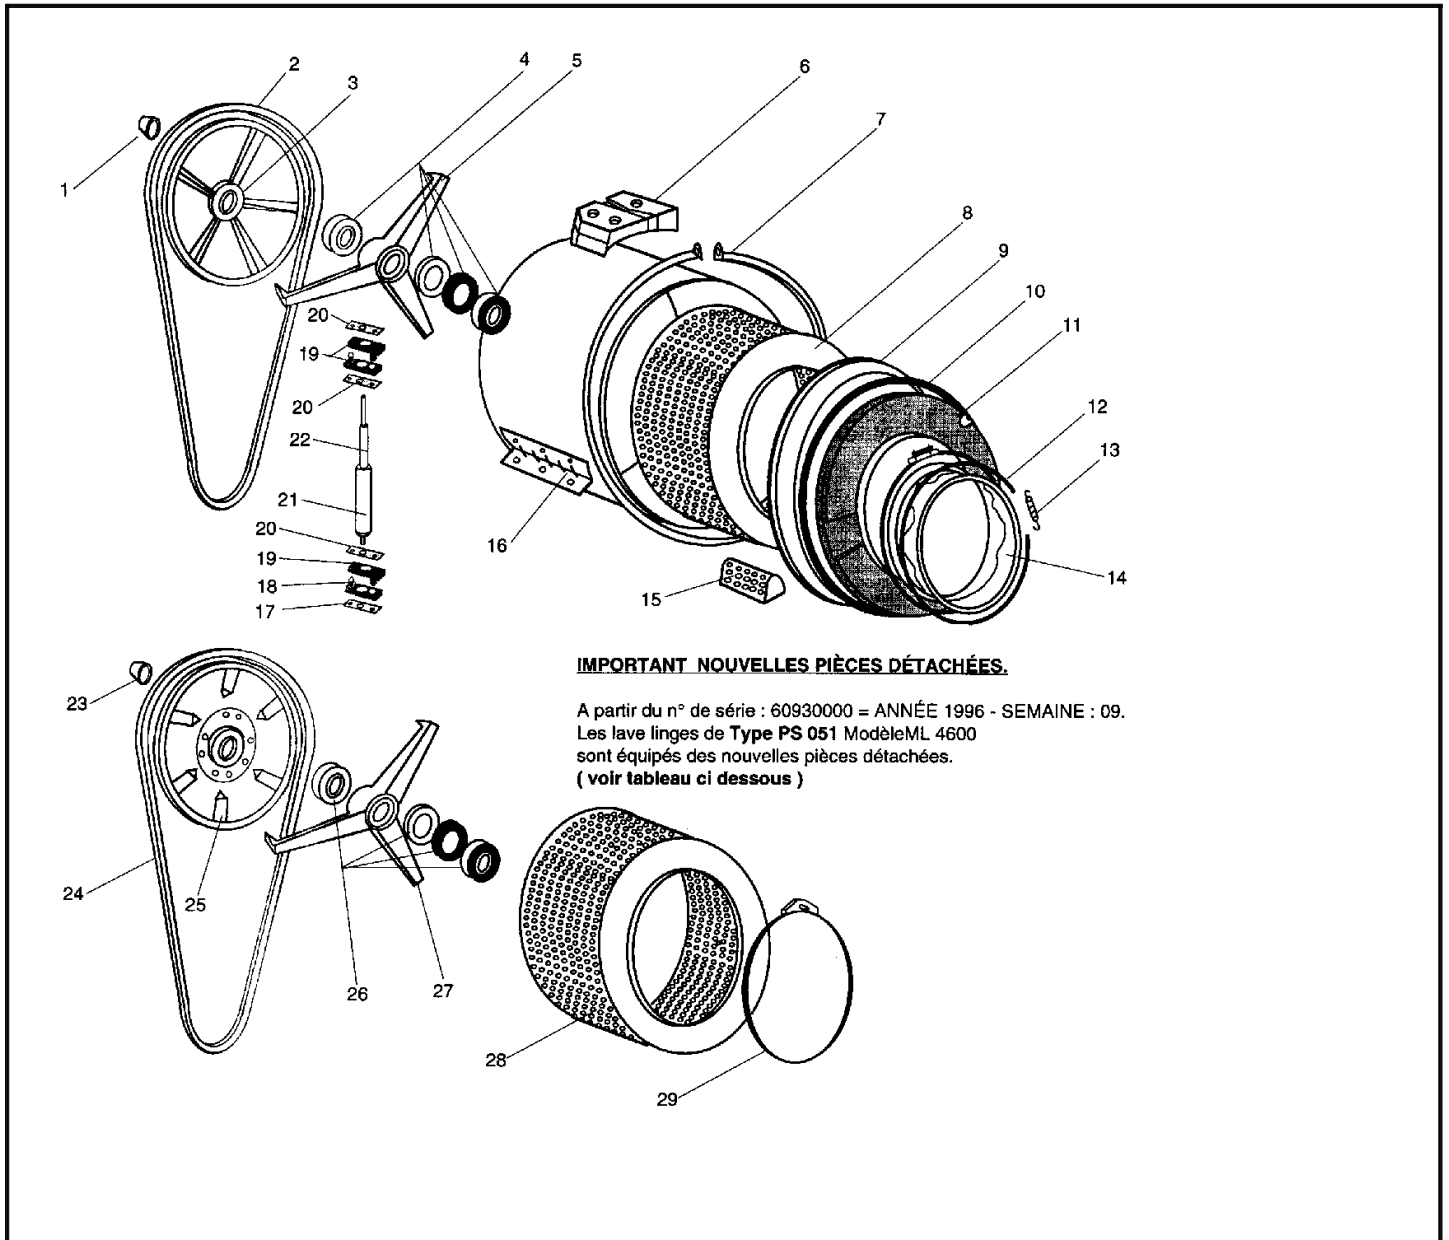

Références pièces :

Rep	DESIGNATION	CODE	Rep	DESIGNATION	CODE
1	CONE DE POULIE	03010477	16	CUVE INOX (PS500)	03010591
2	COURROIE 1305 **/ 3L515	03010001	17	SUPPORT DE JOINT DE GOMME	03010522
3	POULIE TAMBOUR	03010476	18	AMORTISSEUR SUPERIEUR	03010521
4	ENSE ROULEMENTS ET JOINTS	03010000	19	AMORTISSEUR INTER./EXTER.	03010060
5	CROISILLON	03010147	20	SUPPORT AMORTISSEUR	03010063
6	MASSE SUPERIEURE	03010641	21	PIED A FRICTION	03010059
7	COLLIER DE SERRAGE	03010146	22	PISTON D'AMORTISSEUR	03010486
8	TAMBOUR AXE CONIQUE	03010466	23	CONE DE POULIE	03010706
9	FLASQUE AVANT INOX	03010592	24	COURROIE	03010708
10	JOINT DE CUVE	03010474	25	POULIE	03010707
11	POIDS AVANT	03010593	26	KIT PALIER	03010705
12	COLLIER	03010113	27	CROISILLON	03010862
13	RESSORT DU COLLIER	03010114	28	PANIER	03010710
14	SOUFFLET DE CUVE	03010517	29	CLIPS FIXATION SOUFFLET CUVE	03010711
15	AUBE PLASTIQUE TAMBOUR	03010197