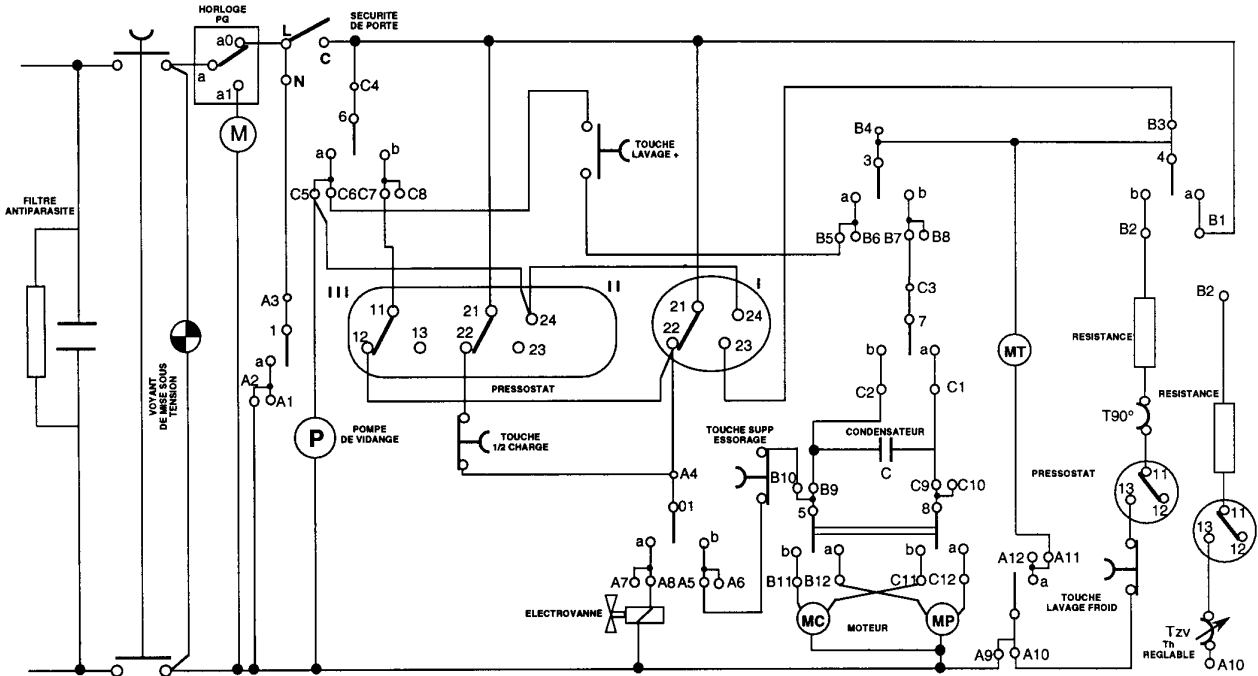

Références pièces :

Rep	DESIGNATION	CODE	Rep	DESIGNATION	CODE
1	CONE DE POULIE	03010477	16	CUVE INOX (PS500)	03010591
2	COURROIE 1305 **/ 3L515	03010001	17	SUPPORT DE JOINT DE GOMME	03010522
3	POULIE TAMBOUR	03010476	18	AMORTISSEUR SUPERIEUR	03010521
4	ENSE ROULEMENTS ET JOINTS	03010000	19	AMORTISSEUR INTER./EXTER.	03010060
5	CROISILLON	03010147	20	SUPPORT AMORTISSEUR	03010063
6	MASSE SUPERIEURE	03010641	21	PIED A FRICTION	03010059
7	COLLIER DE SERRAGE	03010146	22	PISTON D'AMORTISSEUR	03010486
8	TAMBOUR AXE CONIQUE	03010466	23	CONE DE POULIE	03010706
9	FLASQUE AVANT INOX	03010592	24	COURROIE	03010708
10	JOINT DE CUVE	03010474	25	POULIE	03010707
11	POIDS AVANT	03010593	26	KIT PALIER	03010705
12	COLLIER	03010113	27	CROISILLON	03010862
13	RESSORT DU COLLIER	03010114	28	PANIER	03010710
14	SOUFFLET DE CUVE	03010517	29	CLIPS FIXATION SOUFFLET CUVE	03010711
15	AUBE PLASTIQUE TAMBOUR	03010197			

Références pièces :

Rep	DESIGNATION	CODE	Rep	DESIGNATION	CODE
1	DURITE TROP PLEIN	03010595	11	DURITE BAC CUVE	03010303
2	DURITE ARRIVEE EAU	03010048	12	DURITE BOITE FILTRE	03010597
3	SEPARATEUR BAC A PRODUIT	03010605	13	CORPS DE FILTRE	03010585
4	SYPHON	03010604	14	DURITE CUVE FILTRE	03010598
5	COUVERCLE BOITE A PRODUIT	03010603	15	CHAMBRE DE COMPRESSION	03010599
6	ECROU DE REGLAGE	03010606	16	TUYAU DE VIDANGE	03010337
7	LEVIER COURT DE REGLAGE	03010607	17	TUYAU ALIMENTATION 1,50+JOINTS	03010122
8	PATTE DE CENTRAGE DE LEVIER	03010608	18	JOINT FILTRE TUYAU ALIMENTATIO	03010124
9	TIROIR BTE LESSIVE	03010601	20	SUPPORT DE POMPE	03010655
10	BOITE A PRODUIT	03010602			

SCHEMA DE PRINCIPE ML 4600
(COMMUN A PLUSIEURS TYPE DE LAVE LINGE)
POUR PG : Type : EC 4439 - EATON

DIAGRAMME ML 4600
(commun à plusieurs type de lave linge)
Pour PG : Type : EC 4439 - EATON

DIAGRAMME ML 4600
(commun à plusieurs type de lave linge)
Pour PG : Type T 2000 - CROUZET