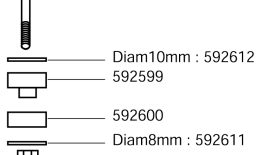

INFORMATION TECHNIQUE

Kit Amortisseur : 03010819

INTRODUCTION DES AMORTISSEURS EN CAOUTCHOUC RONDS A LA PLACE
DES AMORTISSEURS EN CAOUTCHOUC RECTANGULAIRES SUR LES LAVE LINGE
DE TYPES: PS 051 / PS052

Il faut couper l'amortisseur pour qu'il puisse bien se loger sur le fond de la carrosserie au emplacement prvus