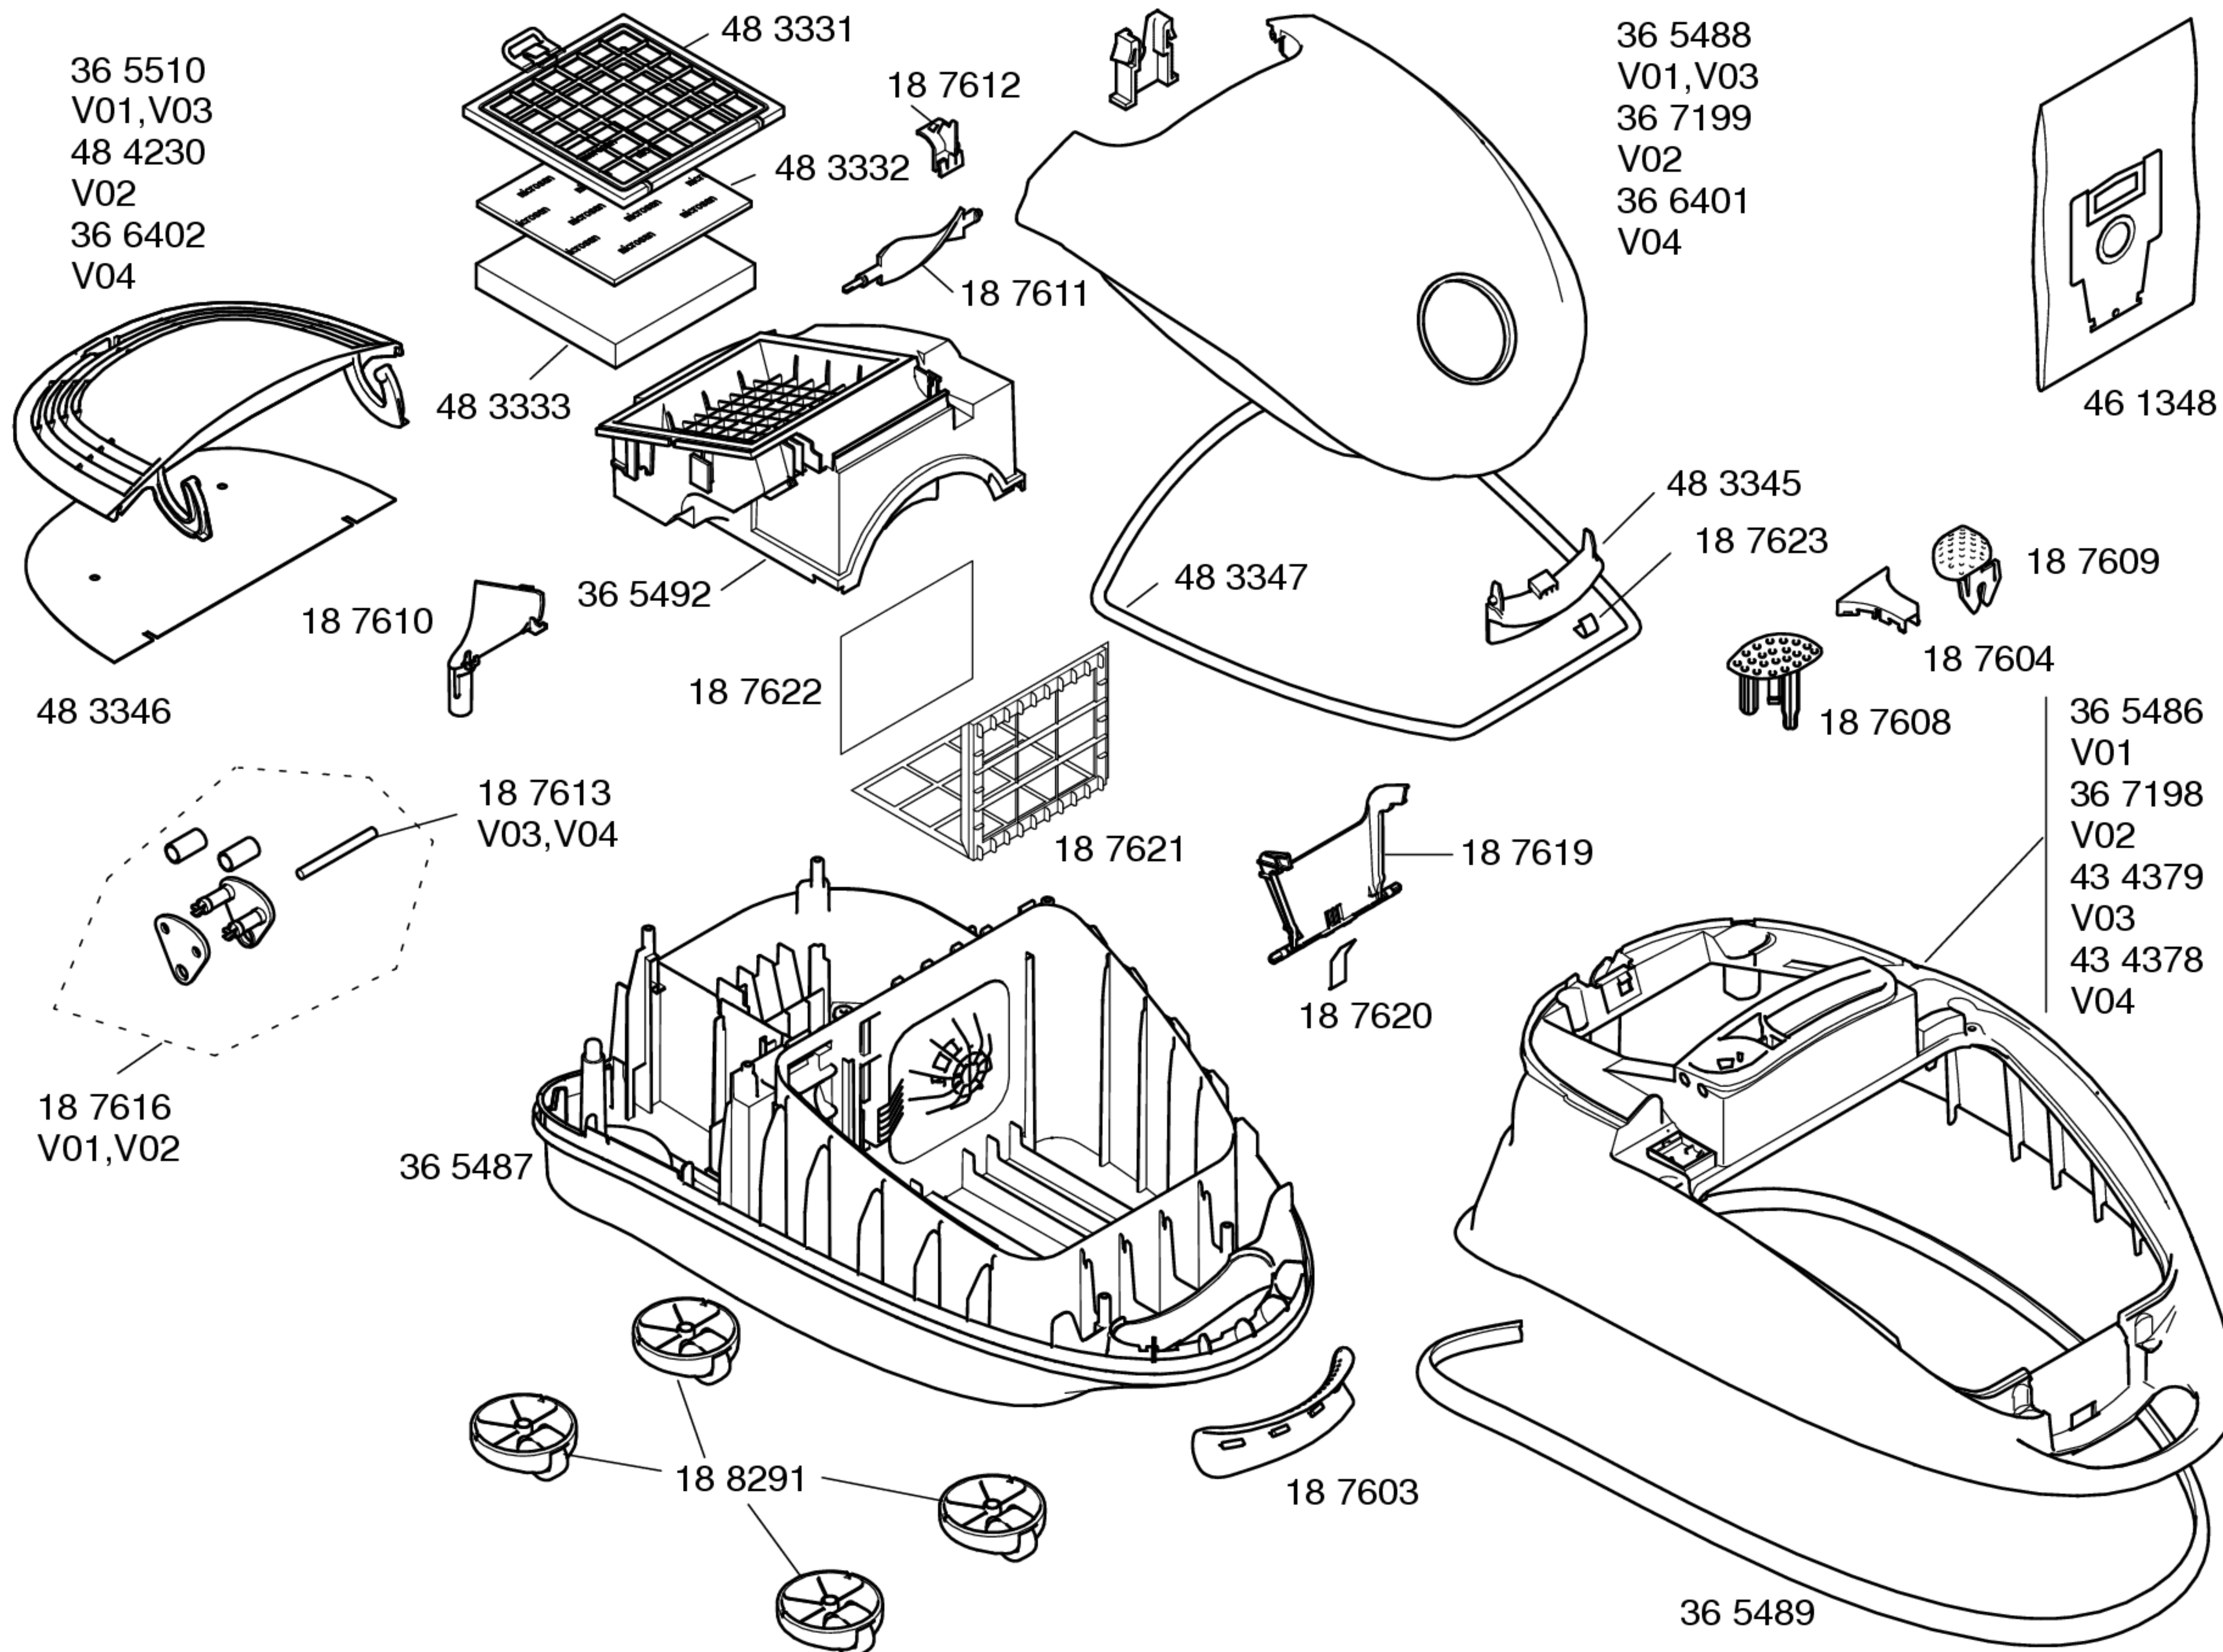

VS08G1800/01 –V01, jade–grün
 VS08G1701/01 –V02, fjord–blau
 VS08G1800/03 –V03, jade–grün
 VS08G180CH/03 –V04, burgund

Gebrauchsanweisung
 58 0666
 (de, en, fr, it, nl, da, no, sv,
 fi, e, spt, es, tr, pl, hu, bg,
 ru, ro, ar)

Hartbodendüse
 VZ121HDH
 Turbodüse
 VZ101TBB
 Turbodüse–Polster
 VZ46001
 Aktivkohlefilter
 VZ190AFB
 Hepa–Filter
 VZ151HFB
 Textilfilter
 VZ10TFP
 Adapter f. Parkhilfe
 VZ012AD

VS08G1800/01 –V01, jade–grün
VS08G1701/01 –V02, fjord–blau
VS08G1800/03 –V03, jade–grün
VS08G180CH/03 –V04, burgund