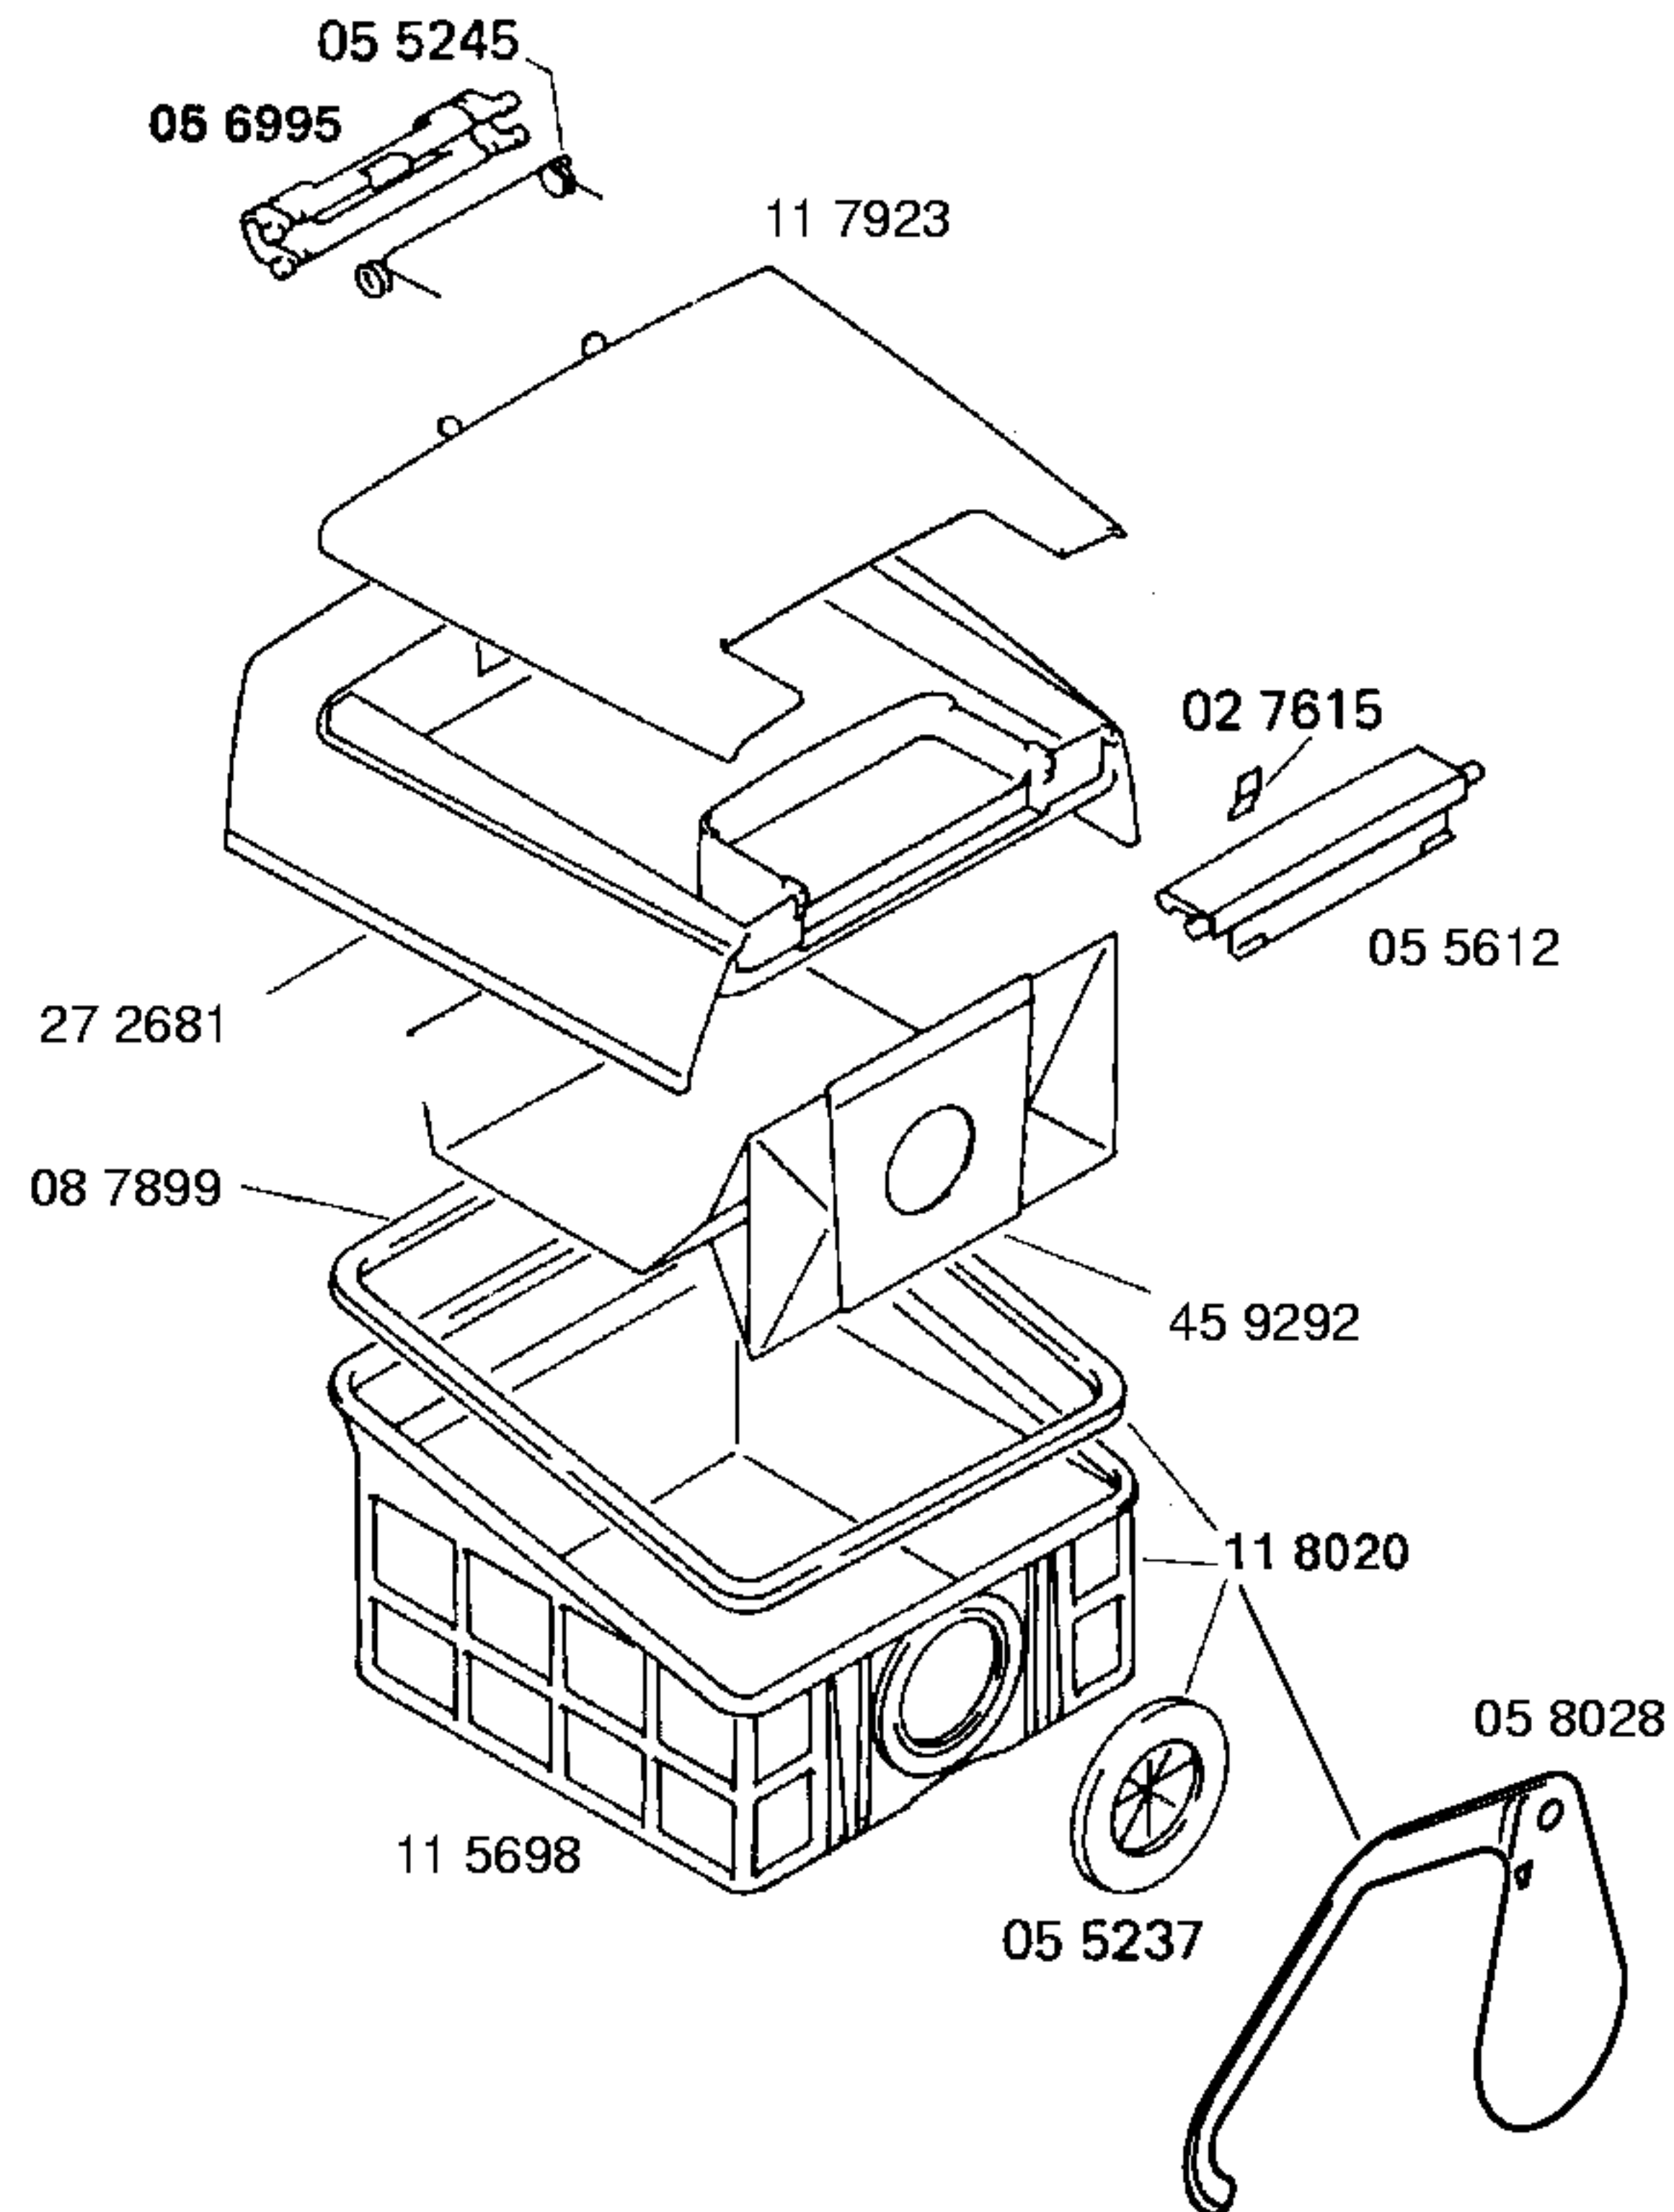

Gebrauchsanweisung
 51 5427
 EU1,N1,F1,EU2,EU4
 (D,GB,N,F,I,NL,DK,S,SF)
 51 6862
 EU3
 (D,GB,NL,F,I,E,P,GR,DK,
 S,N,SF)

- 1) 08 4642
- 2) 08 4642
- 3) 08 6716
- 4) 03 1177
- 5) 05 5235
- 6) —
- 7) 05 8060
 EU1,N1,F1,EU2,EU4
 15 0098
 EU3

Zubehör:
 Turbo-Universal-Bürste
 VZ 47112
 grau
 Polieraufsatz-Formula
 VZ 27027

03 0237
grau

08 6706
grau

11 9575
grau
kompl.

02 9169

46 0096
grau
46 0387
grau BJ
EU3,EU4

46 0055
grau
46 0386
grau BJ
EU3,EU4

45 0140

46 0053
grau

46 0057
grau
46 0388
grau BJ
EU3,EU4