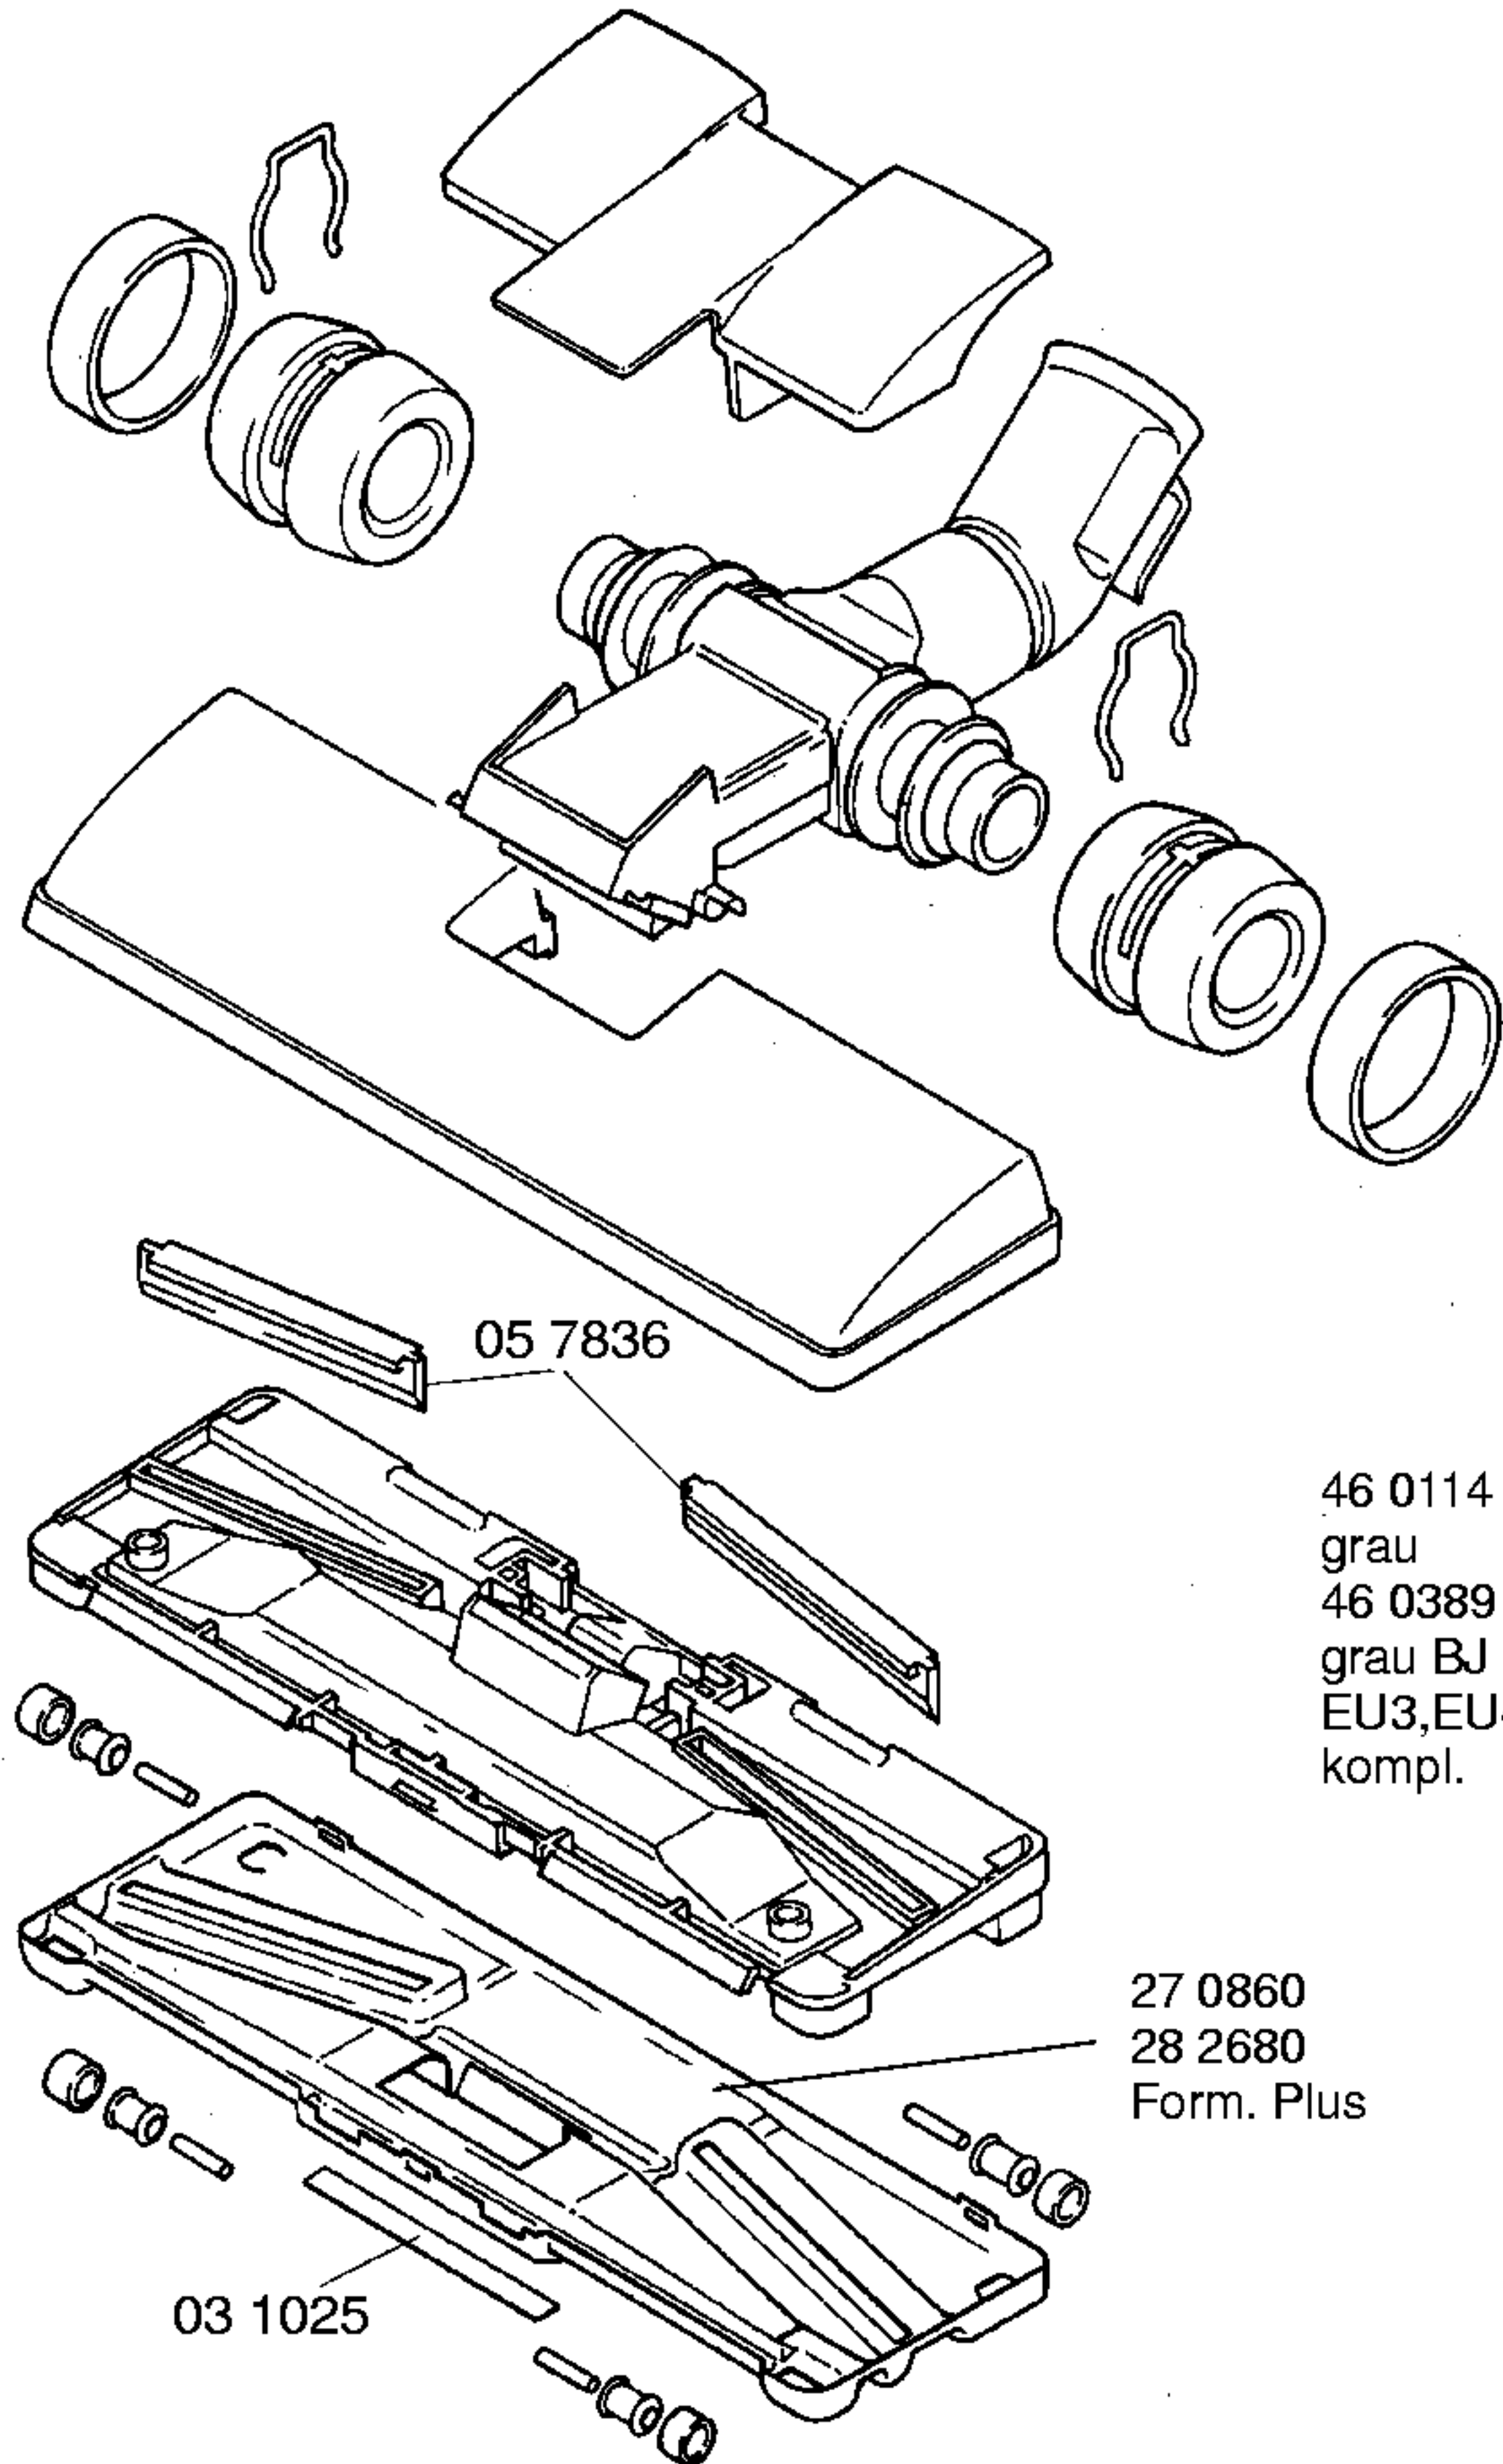

Gebrauchsanweisung
 51 5427
 EU1,N1,F1,EU2,EU4
 (D,GB,N,F,I,NL,DK,S,SF)
 51 6862
 EU3
 (D,GB,NL,F,I,E,P,GR,DK,
 S,N,SF)

- 1) 08 4642
- 2) 08 4642
- 3) 08 6716
- 4) 03 1177
- 5) 05 5235
- 6) —
- 7) 05 8060
 EU1,N1,F1,EU2,EU4
 15 0098
 EU3

Zubehör:
 Turbo-Universal-Bürste
 VZ 47112
 grau
 Polieraufsatz-Formula
 VZ 27027

03 0237
grau

08 6706
grau

11 9575
grau
kompl.

02 9169

46 0096
grau
46 0387
grau BJ
EU3,EU4

46 0055
grau
46 0386
grau BJ
EU3,EU4

45 0140

46 0053
grau

46 0057
grau
46 0388
grau BJ
EU3,EU4