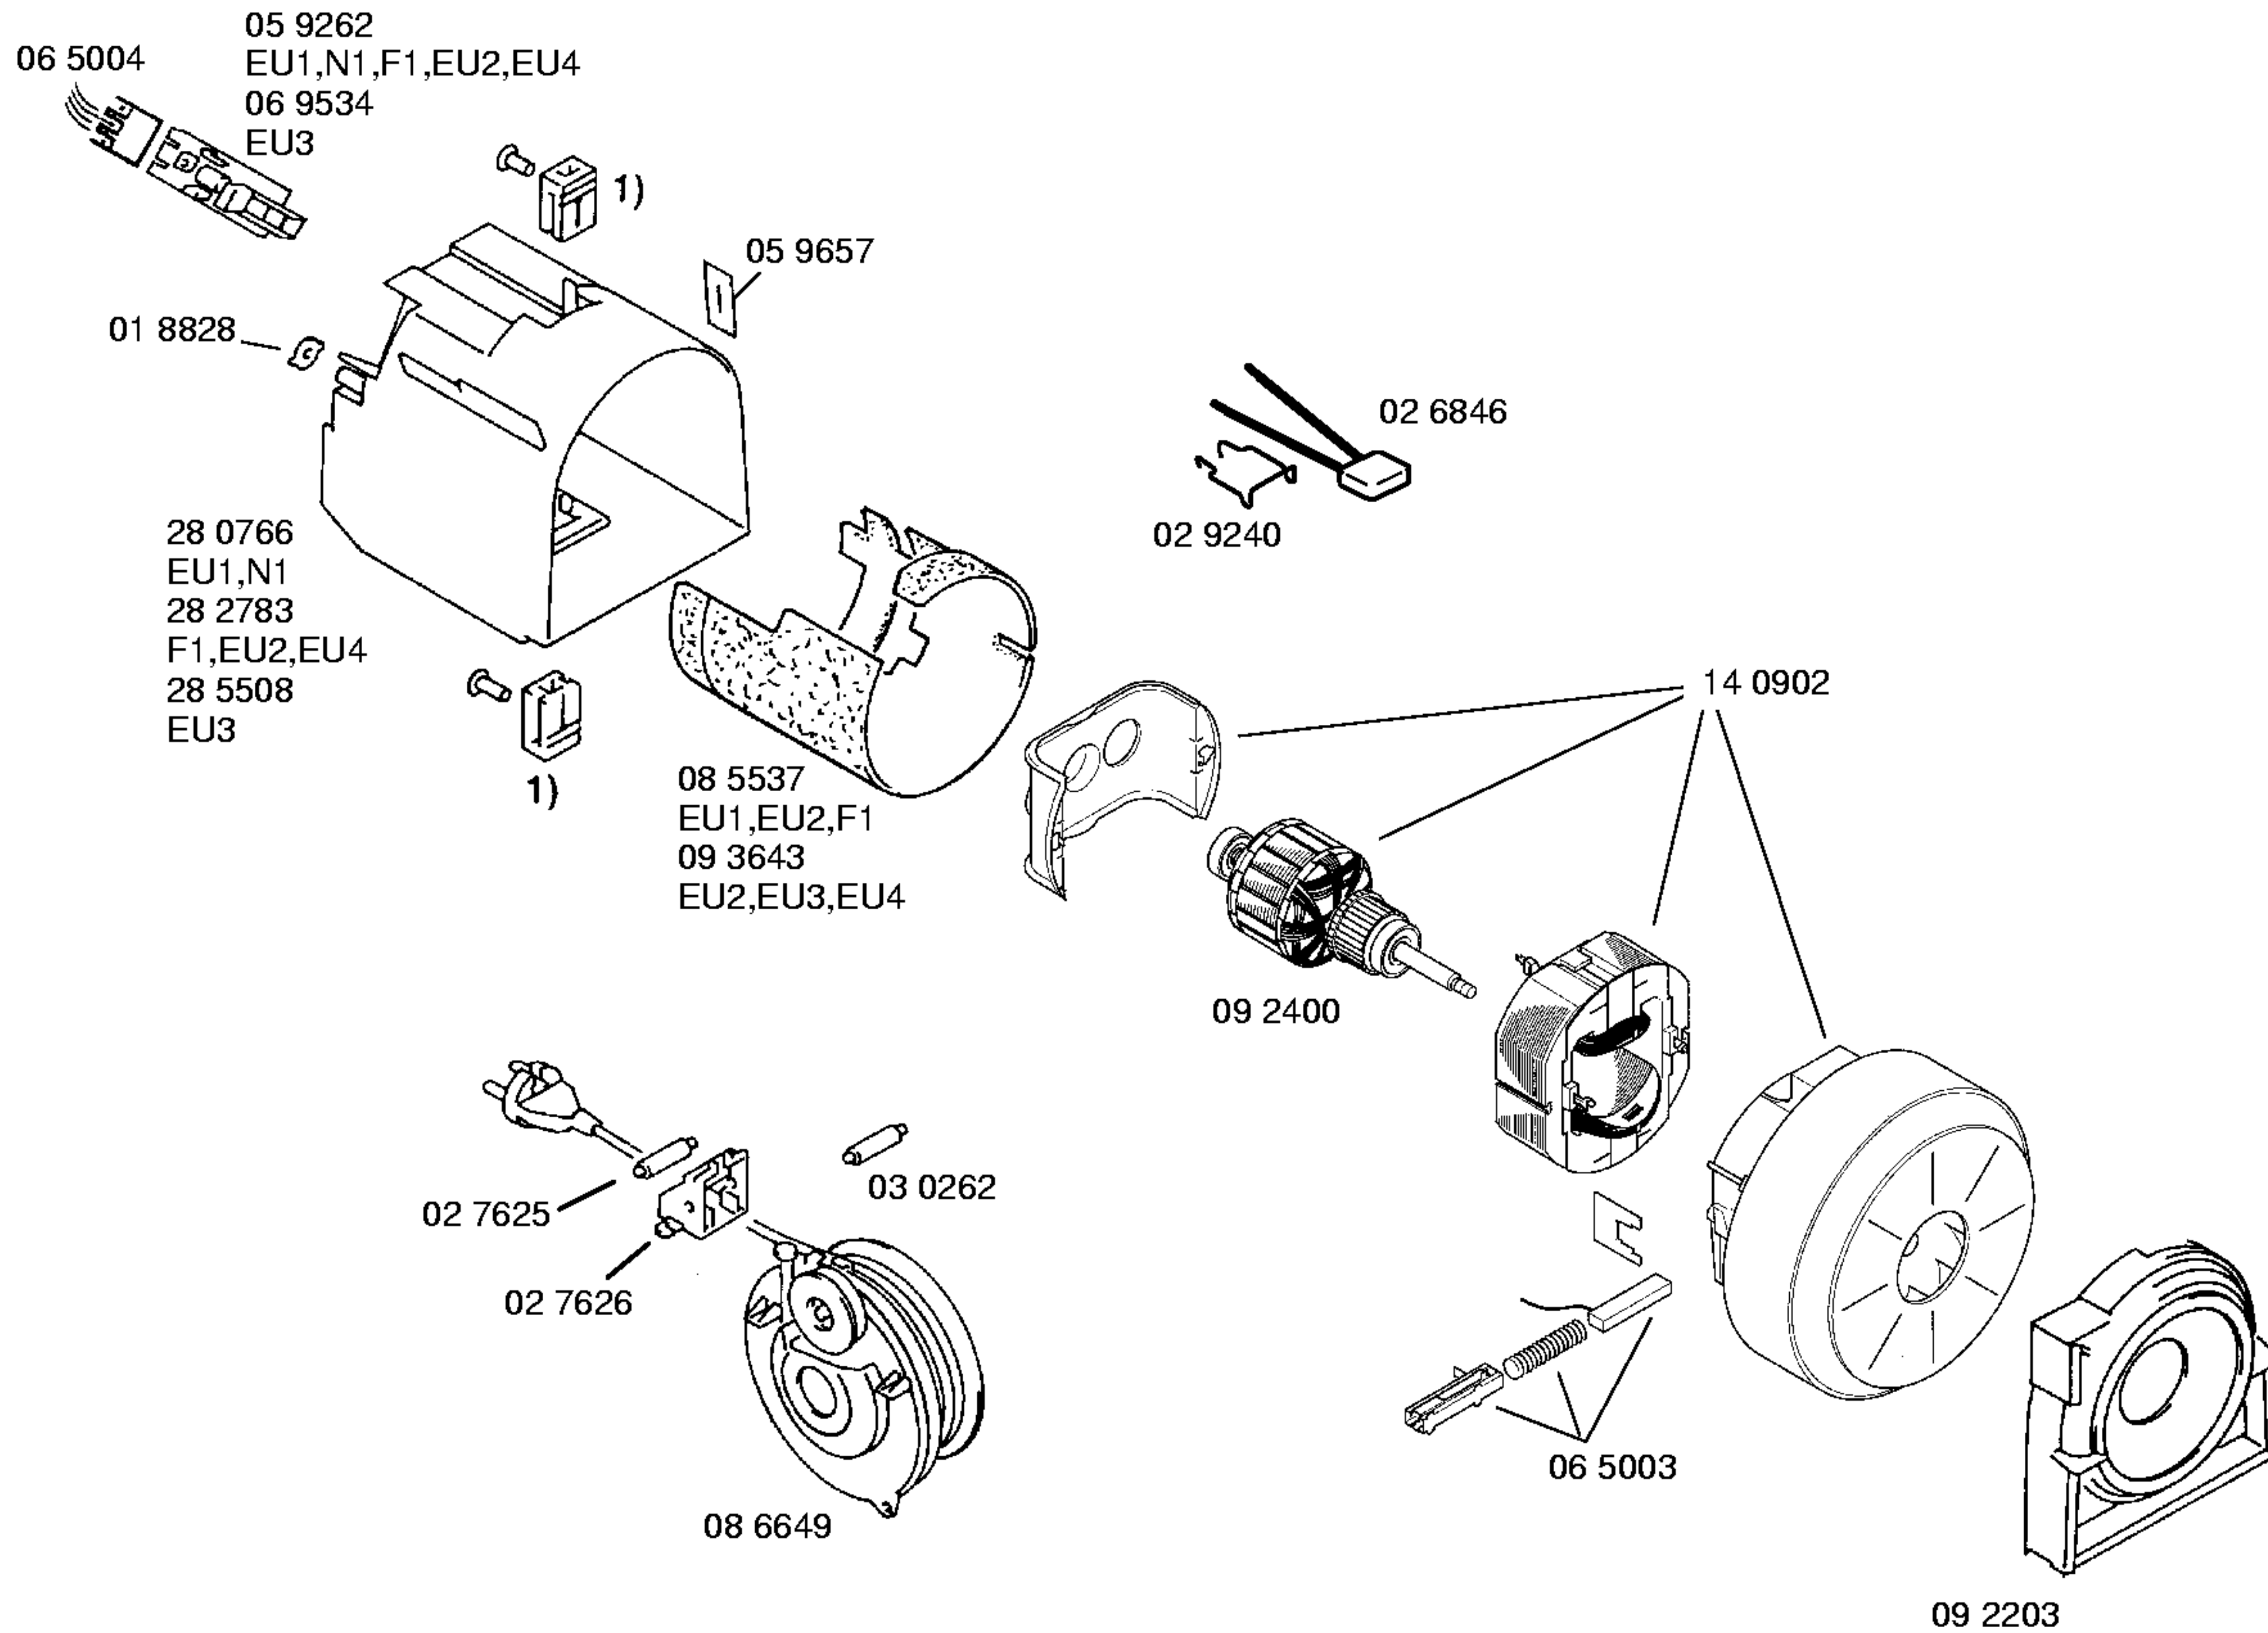

Gebrauchsanweisung
 51 5427
 EU1,N1,F1,EU2,EU4
 (D,GB,N,F,I,NL,DK,S,SF)
 51 6862
 EU3
 (D,GB,NL,F,I,E,P,GR,DK,
 S,N,SF)

- 1) 08 4642
- 2) 08 4642
- 3) 08 6716
- 4) 03 1177
- 5) 05 5235
- 6) —
- 7) 05 8060
 EU1,N1,F1,EU2,EU4
 15 0098
 EU3

Zubehör:
 Turbo-Universal-Bürste
 VZ 47112
 grau
 Polieraufsatz-Formula
 VZ 27027

03 0237
grau

08 6706
grau

11 9575
grau
kompl.

02 9169

46 0096
grau
46 0387
grau BJ
EU3,EU4

46 0055
grau
46 0386
grau BJ
EU3,EU4

45 0140

46 0053
grau

46 0057
grau
46 0388
grau BJ
EU3,EU4