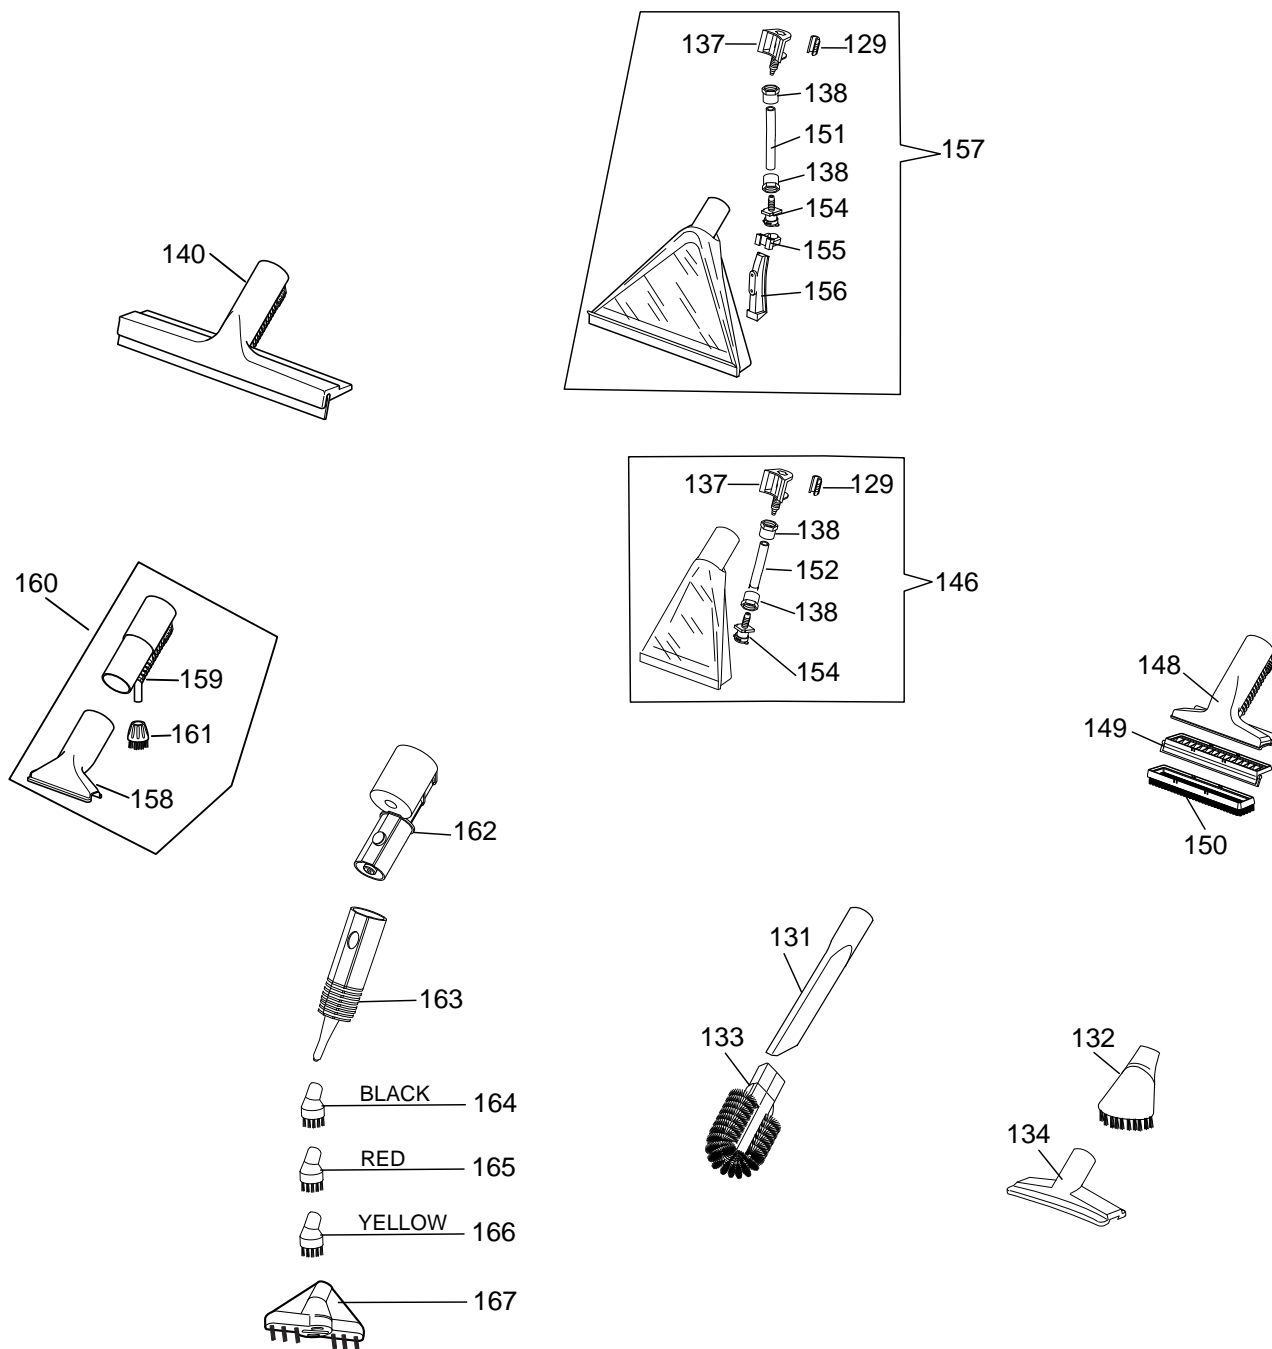

DE'LONGHI INT EVT300 0191819305

Pos.	Spare part code	Description
001	5391505100	SPONGE
002	5391102600	GASKET
003	5391102500	GASKET
004	VI000	SEE TECNICAL INFORMATION
005	VT107041	GASKET
006	5391117500	FLOAT
007	6191100700	FILTER
008	5391102300	GASKET
009	5391175700	TANK COVER
010	5991107400	COVER
011	5391113500	HANDLE
012	7391116800	FLEXIBLE TUBE
013	5391101700	BASKET
014	5391175600	TANK
015	5391101500	HINGE
016	6191100100	PIN
017	5391113400	SEPARATOR
018	VT238105	GASKET
019	5291100200	MANOMETER
020	5391501300	NUT
021	5391501200	TAP
022	5391501800	SPONGE
023	5391113200	TANK
024	5391501400	SPONGE 460x20x5
025	5391501500	SPONGE 240x20x5
026	7391103500	MOTOR
027	5391502700	TUBE
028	5391124400	BOX LEFT

DE'LONGHI INT EVT300 0191819305

Pos.	Spare part code	Description
126	6091100000	FILLET
127	5391107200	BOTTOM
128	VT228025	CLIP
129	5391108000	STOP
130	VT107802	TUBE
131	VT109923	VENT
132	VT109913	BRUSH
133	5591102100	BRUSH
134	VT109933	VENT
137	5391118900	CONNECTION
138	VT107517	RING NUT
140	5591105100	BRUSH
146	7391122000	VENT
148	5591101800	VENT
149	5591102000	FRAME
150	5591101900	FRAME
151	5391502300	TUBE
152	5391505700	TUBE
154	VT599007	SPRAYER
155	VT207362	SLIDER
156	VT207361	SLIDER
157	7391122100	VENT
158	5591105300	BRUSH
159	5591105200	VENT
160	7391114500	EXTENSION
161	5591105400	BRUSH
162	7391103000	CONNECTION
163	VT538545	VENT