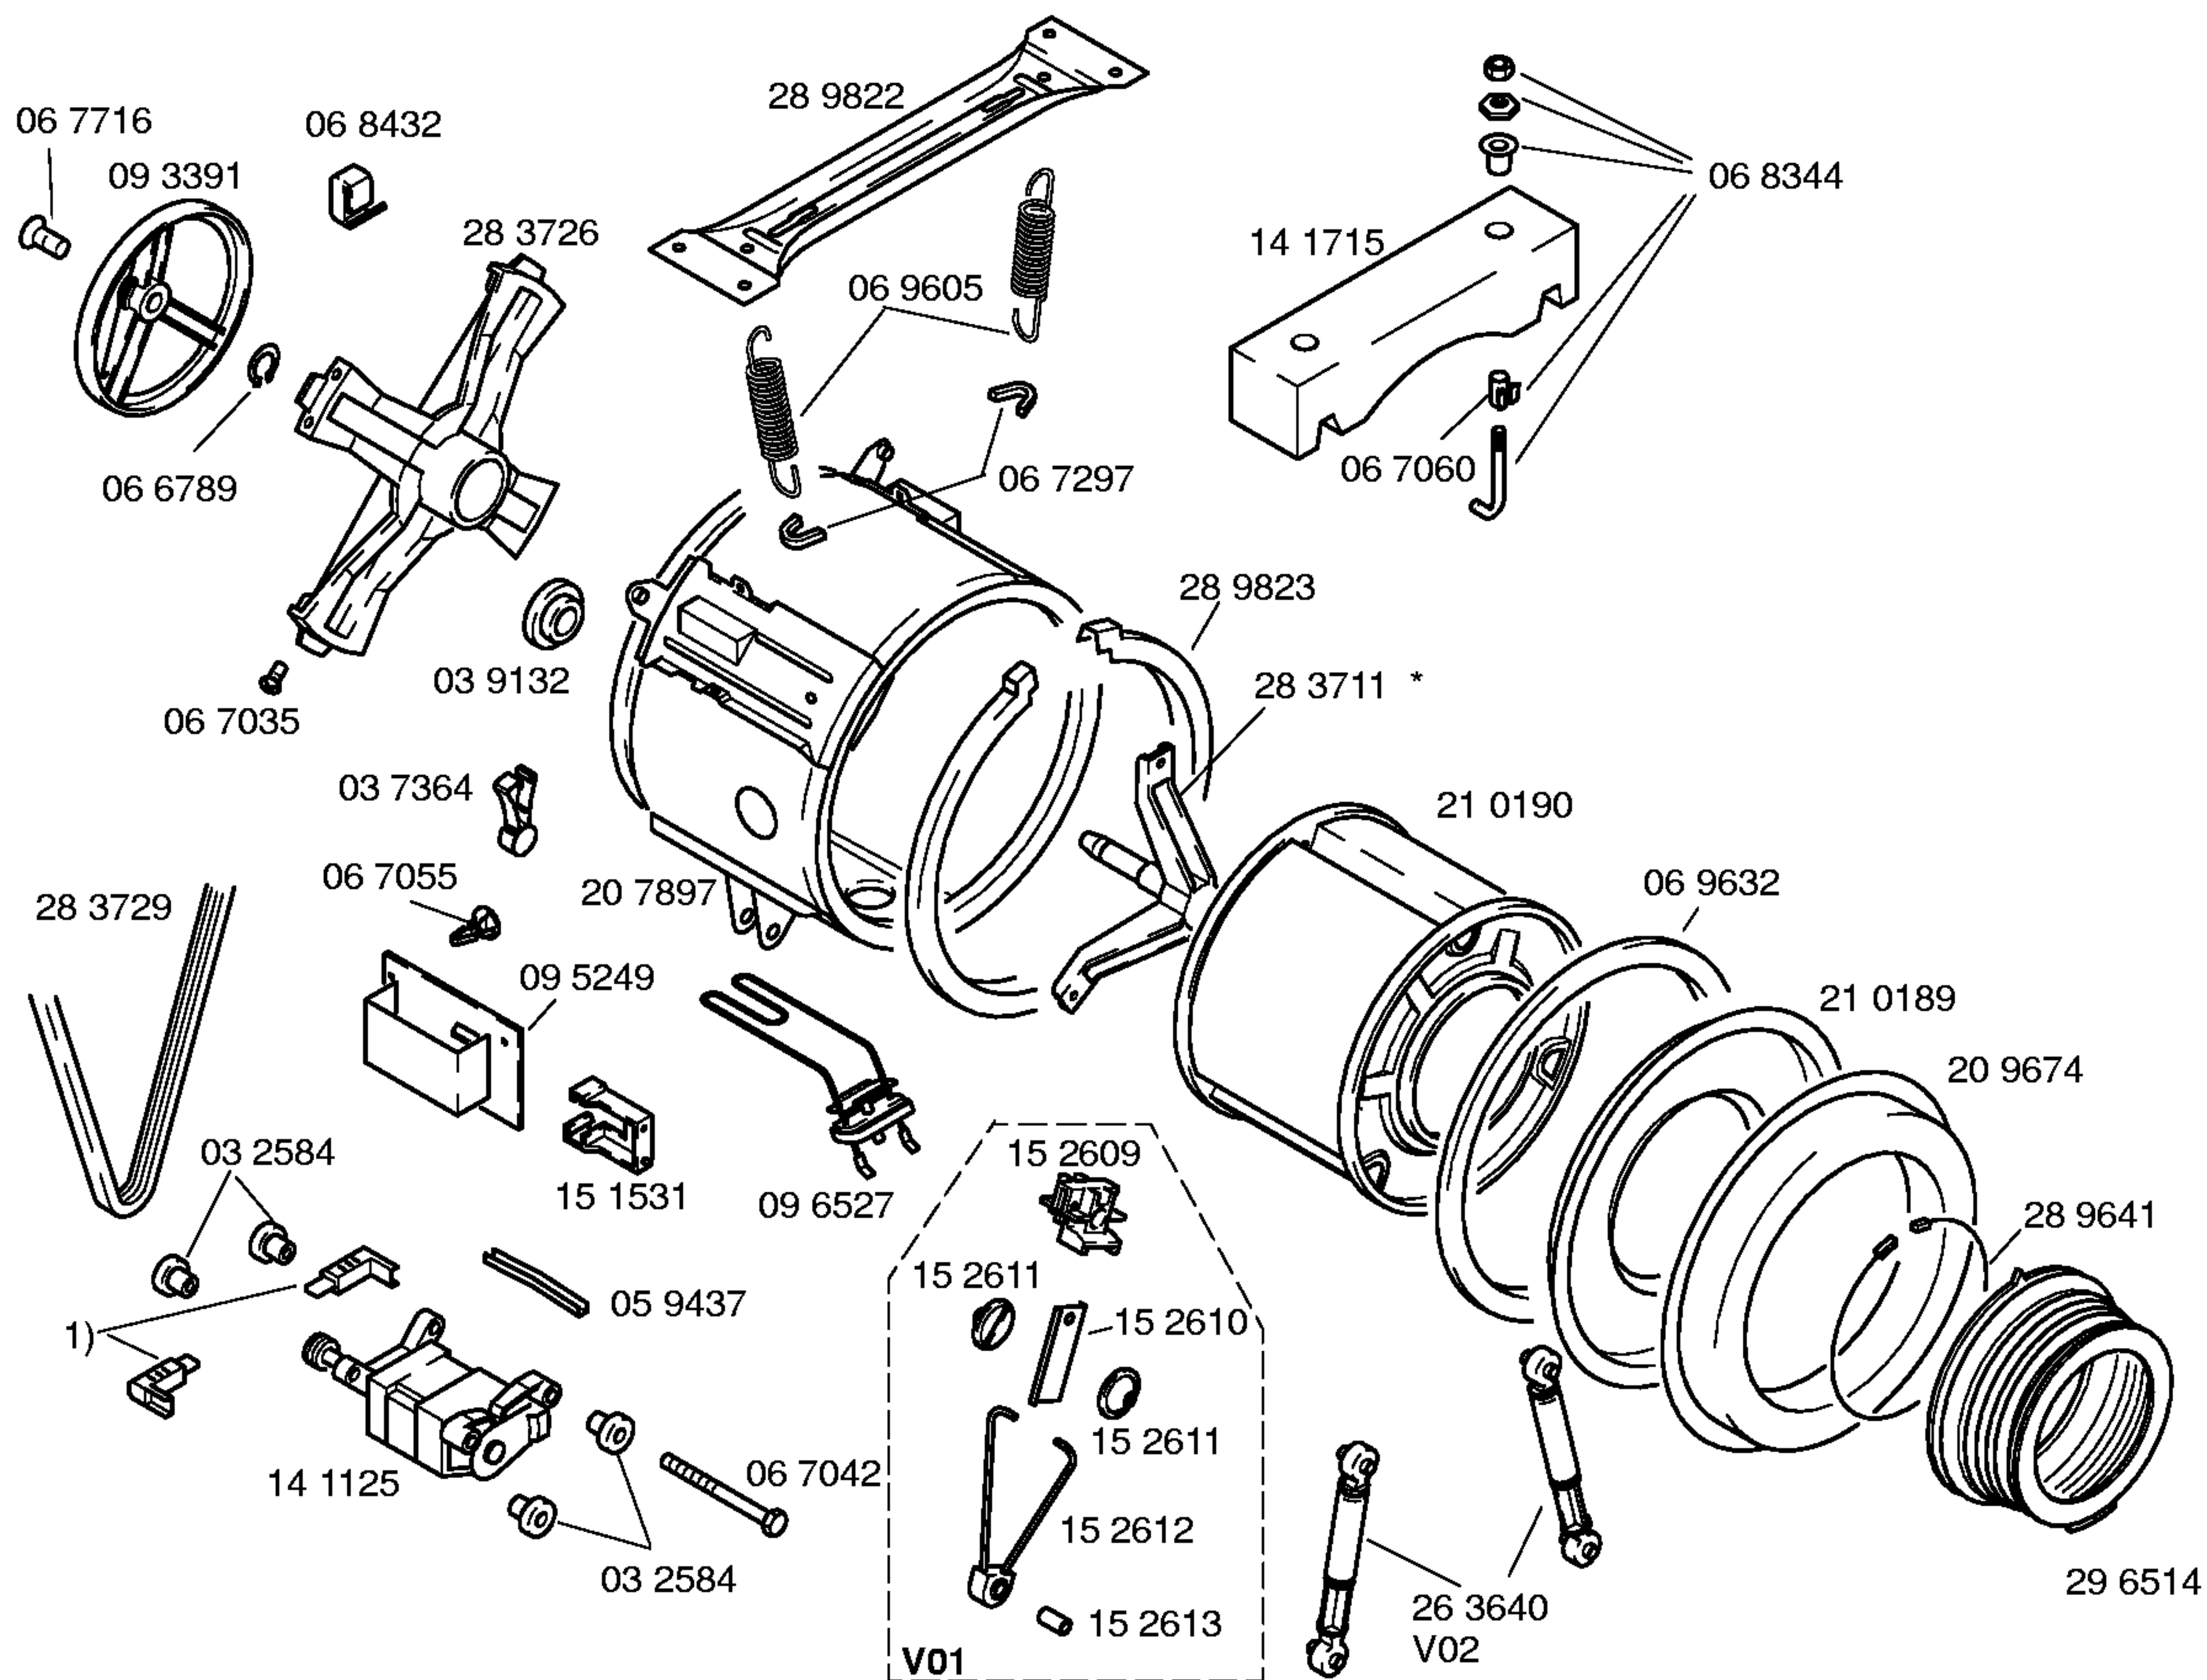

Libro de instrucciones  
51 9790  
(E, P, F, GB)

1) 29 7291

\* Conjunto tornillería  
fijación tambor  
05 9132

1) 15 1613  
CESET  
15 4071  
SOLE

- 1) 28 7065
- 2) 46 0484