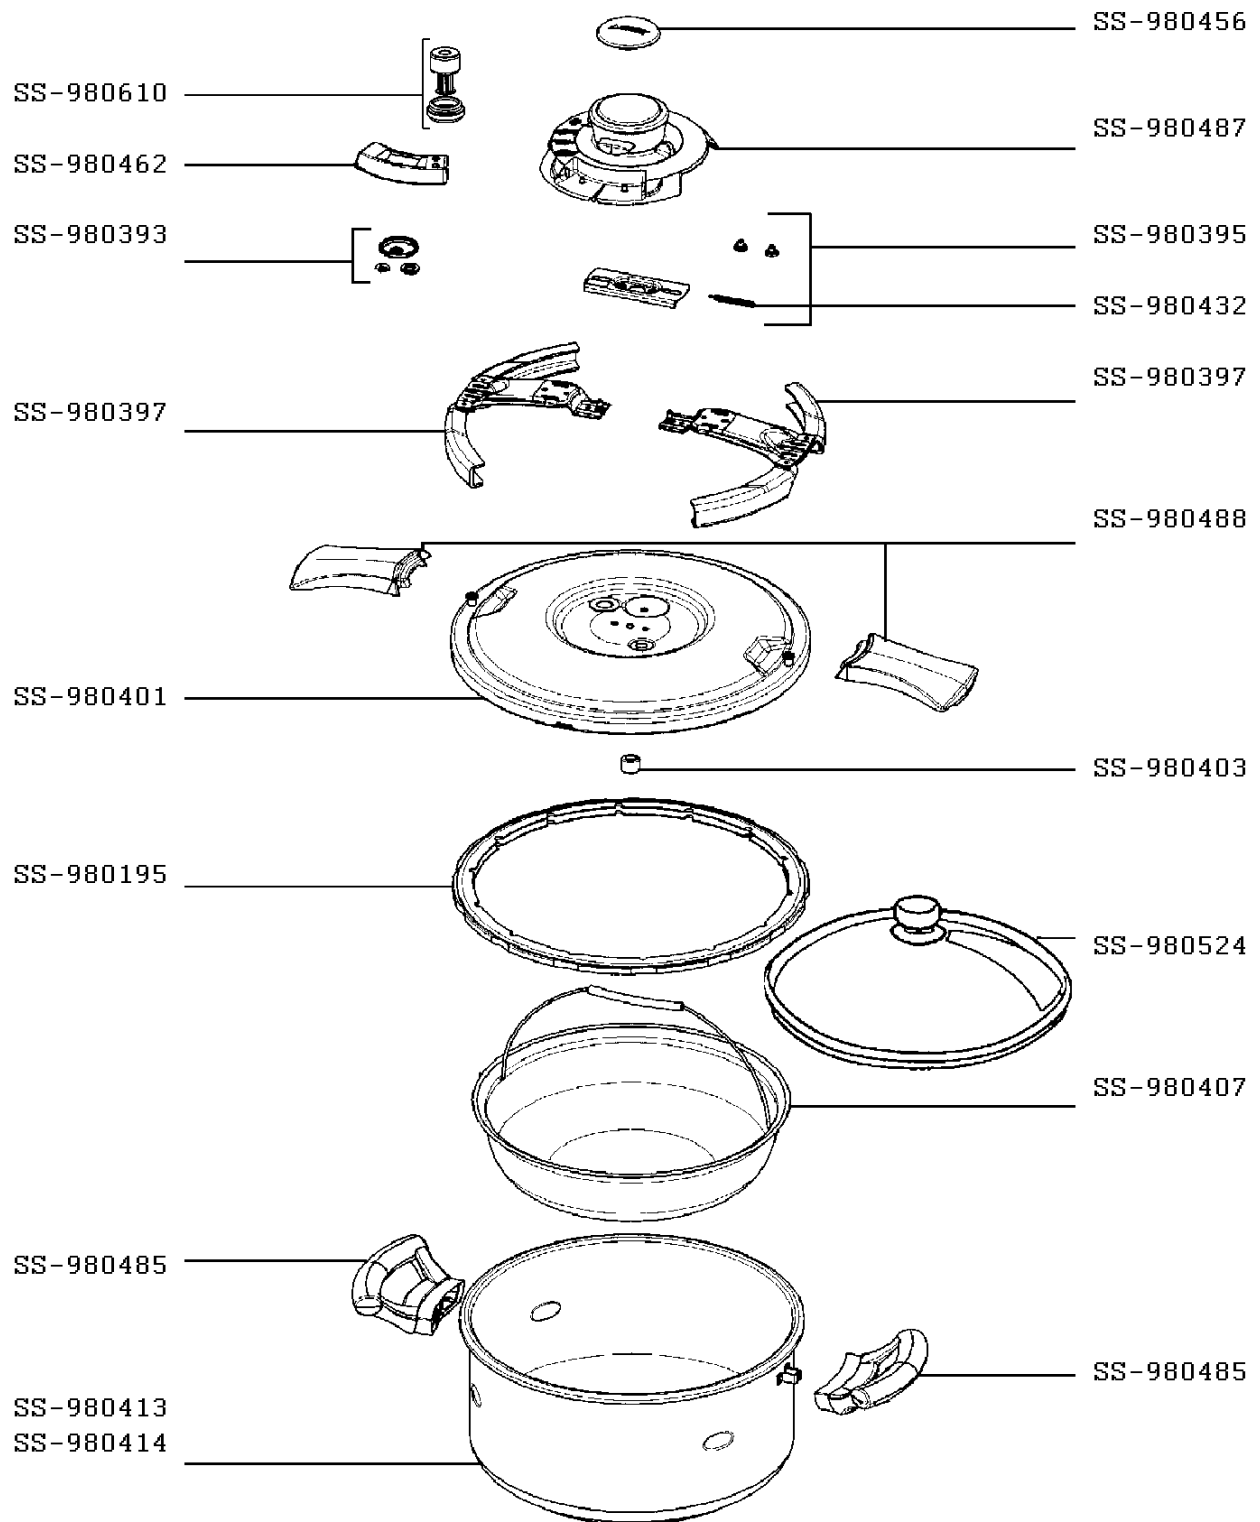

# OLLA A PRESSION CLIPSO CONTROL 4.5 / 6 L INOX

**415248**

**CREACIÓN**  
**EDICIÓN**

**13/01/2003**  
**19/02/2003**

**PÁGINA**  
**1/1**

**PAÍS**  
**TR**

**FAMILIA**  
**I**