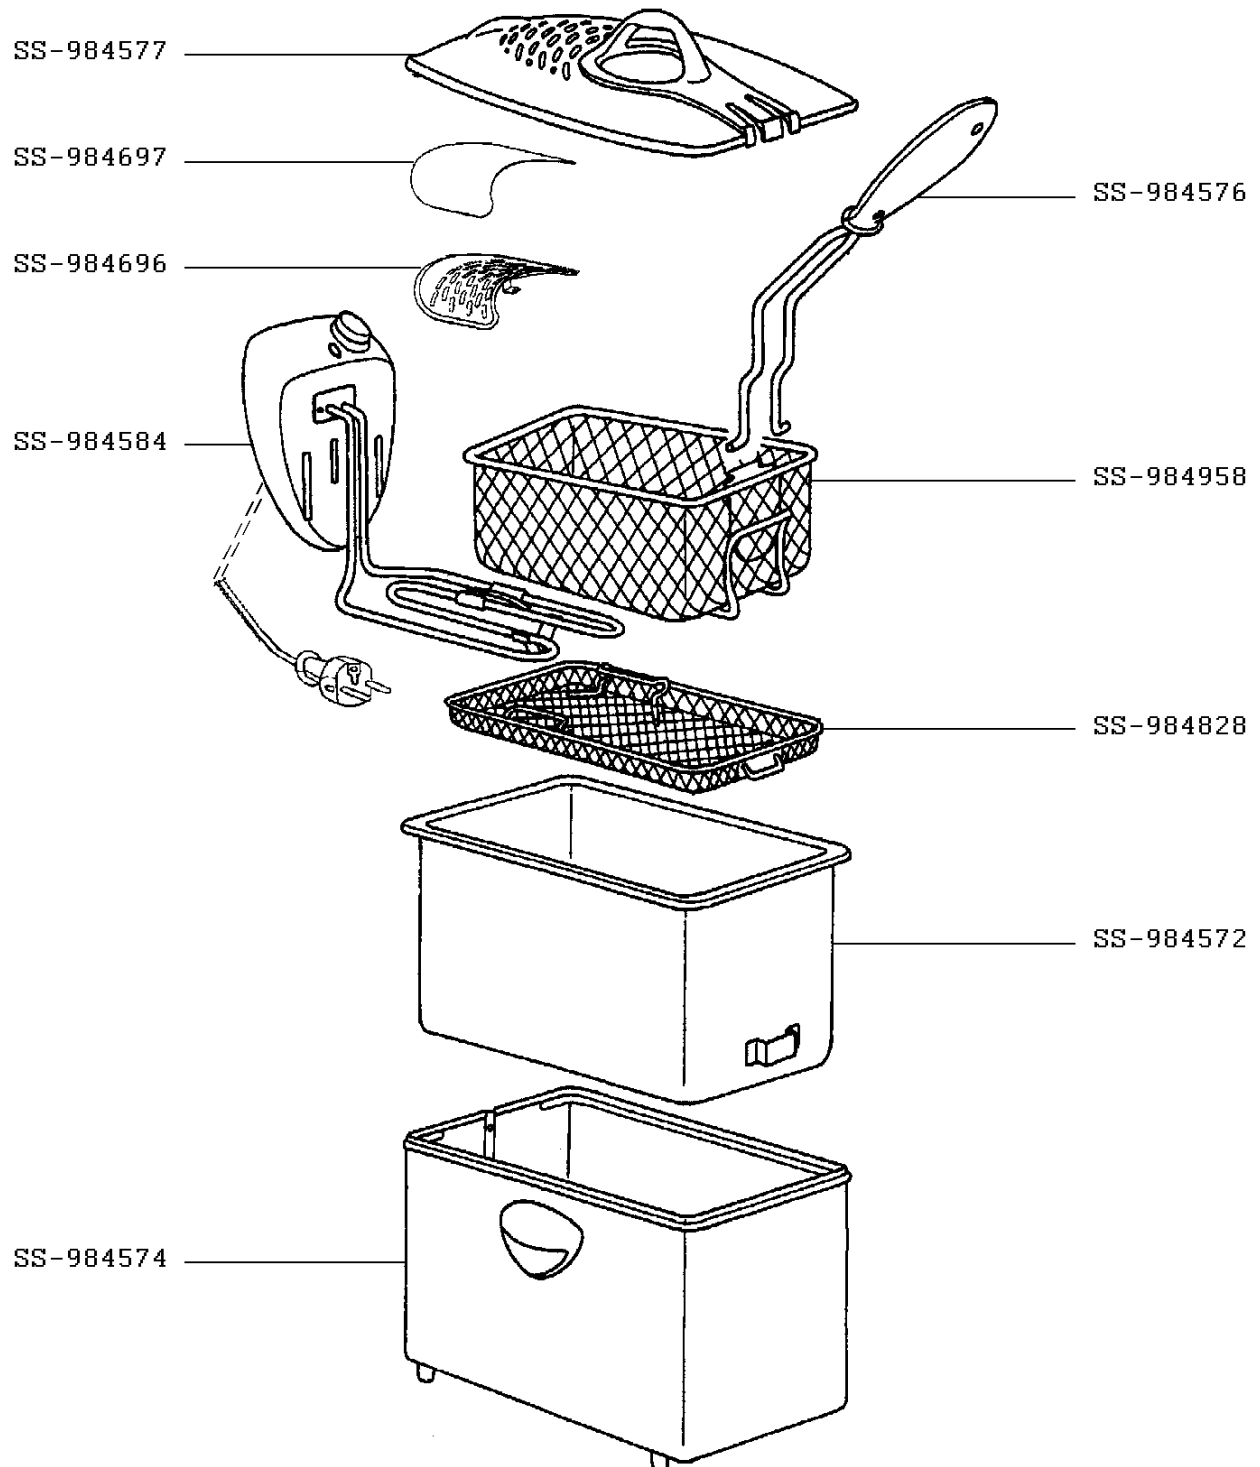

**Tefal**

# FRITEUSE PRO FRY FILTRA

FR400831/3Q

CREATION  
EDITION

23/04/2004  
20/10/2010

PAGE  
1/1

PAYS  
NL

FAMILLE  
V