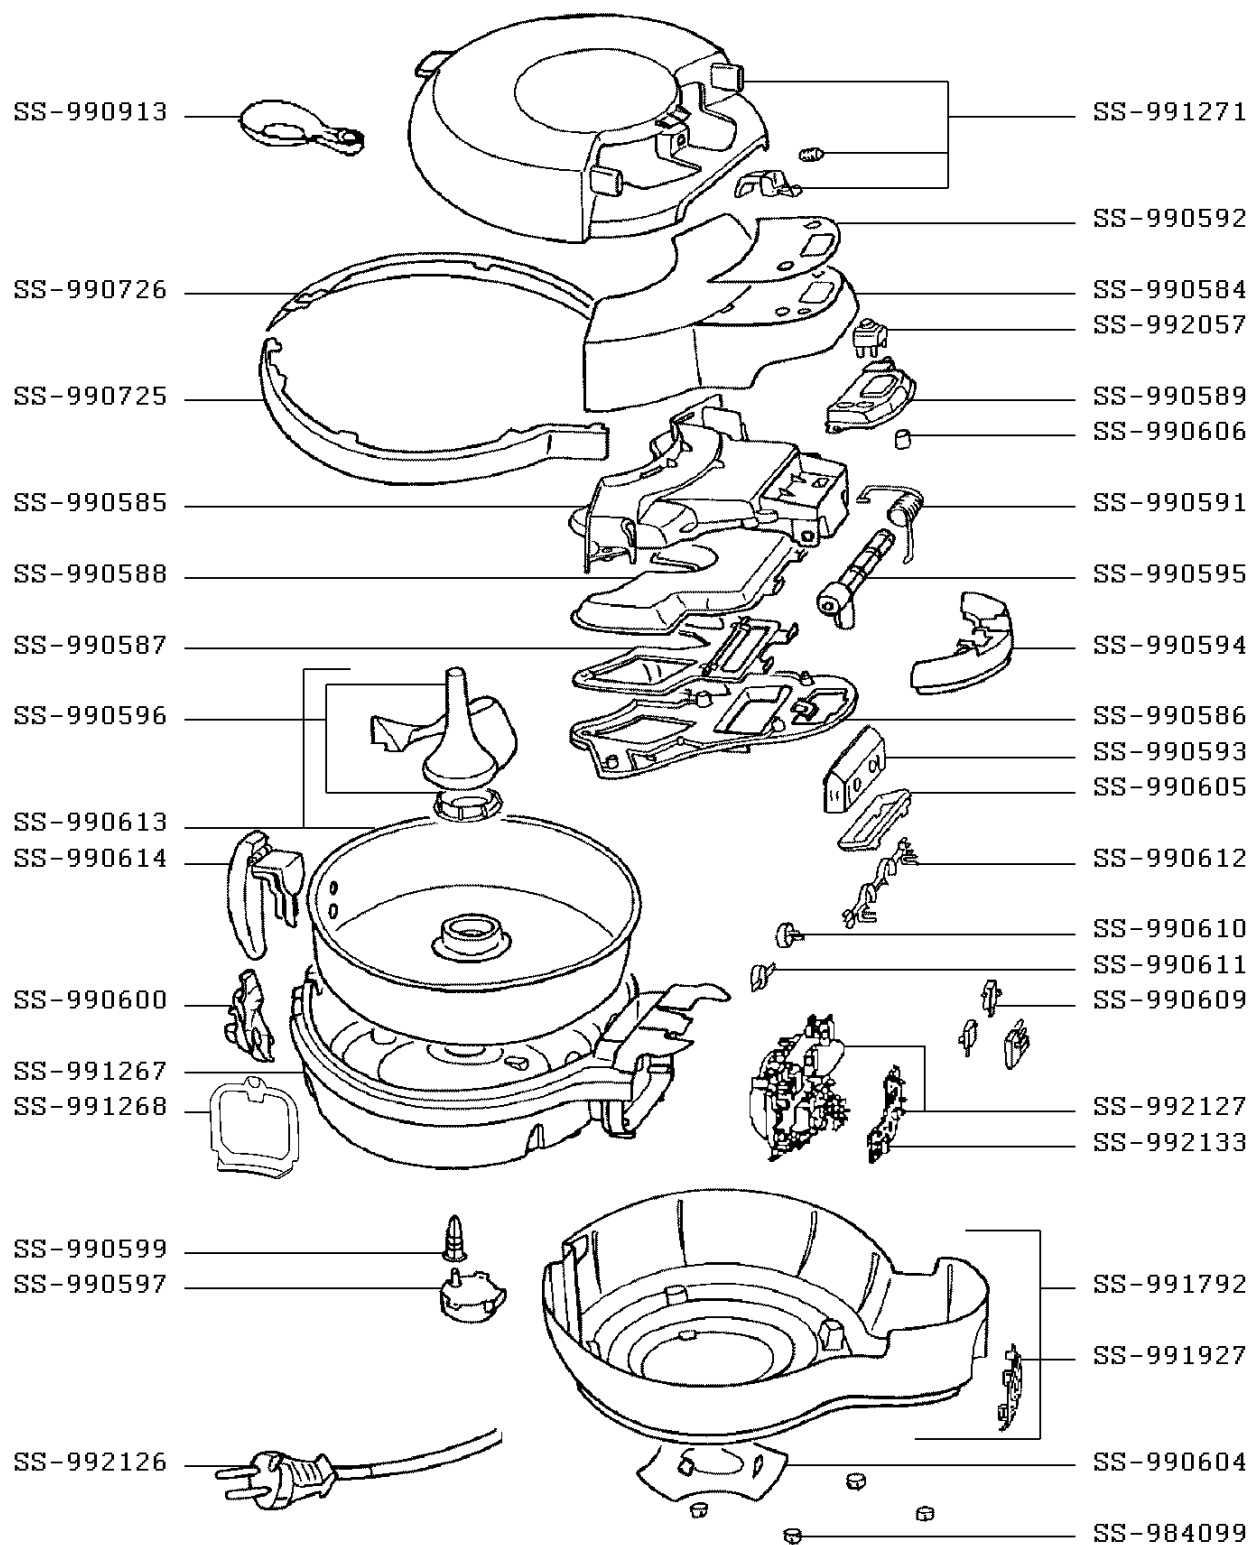

**Tefal**

# FRITEUSE ACTIFRY

FZ700035/12D

CREATION  
EDITION

25/06/2009  
10/09/2009

PAGE  
1/1

PAYS  
ES

FAMILLE  
V