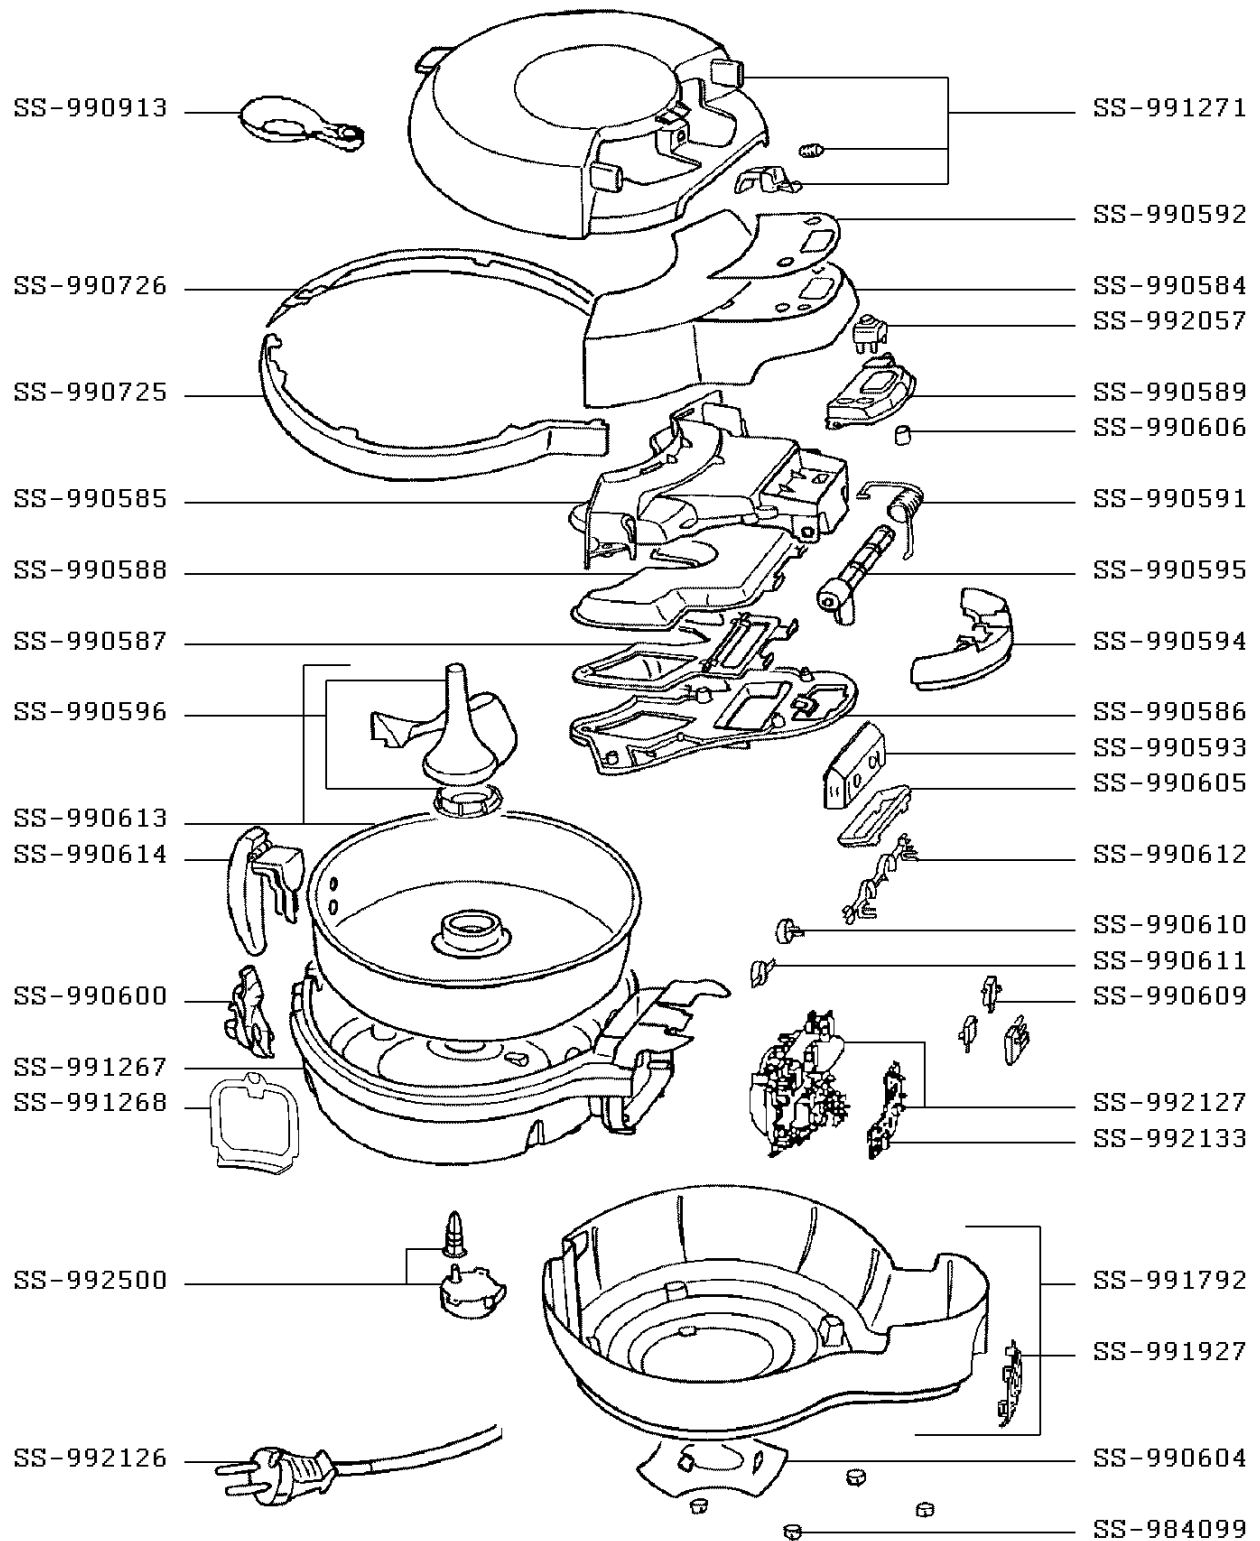

Tefal

FREIDORA ACTIFRY

FZ700035/12E

CREACIÓN
EDICIÓN

26/01/2010
19/02/2010

PÁGINA
1/1

PAÍS
PT

FAMILIA
V