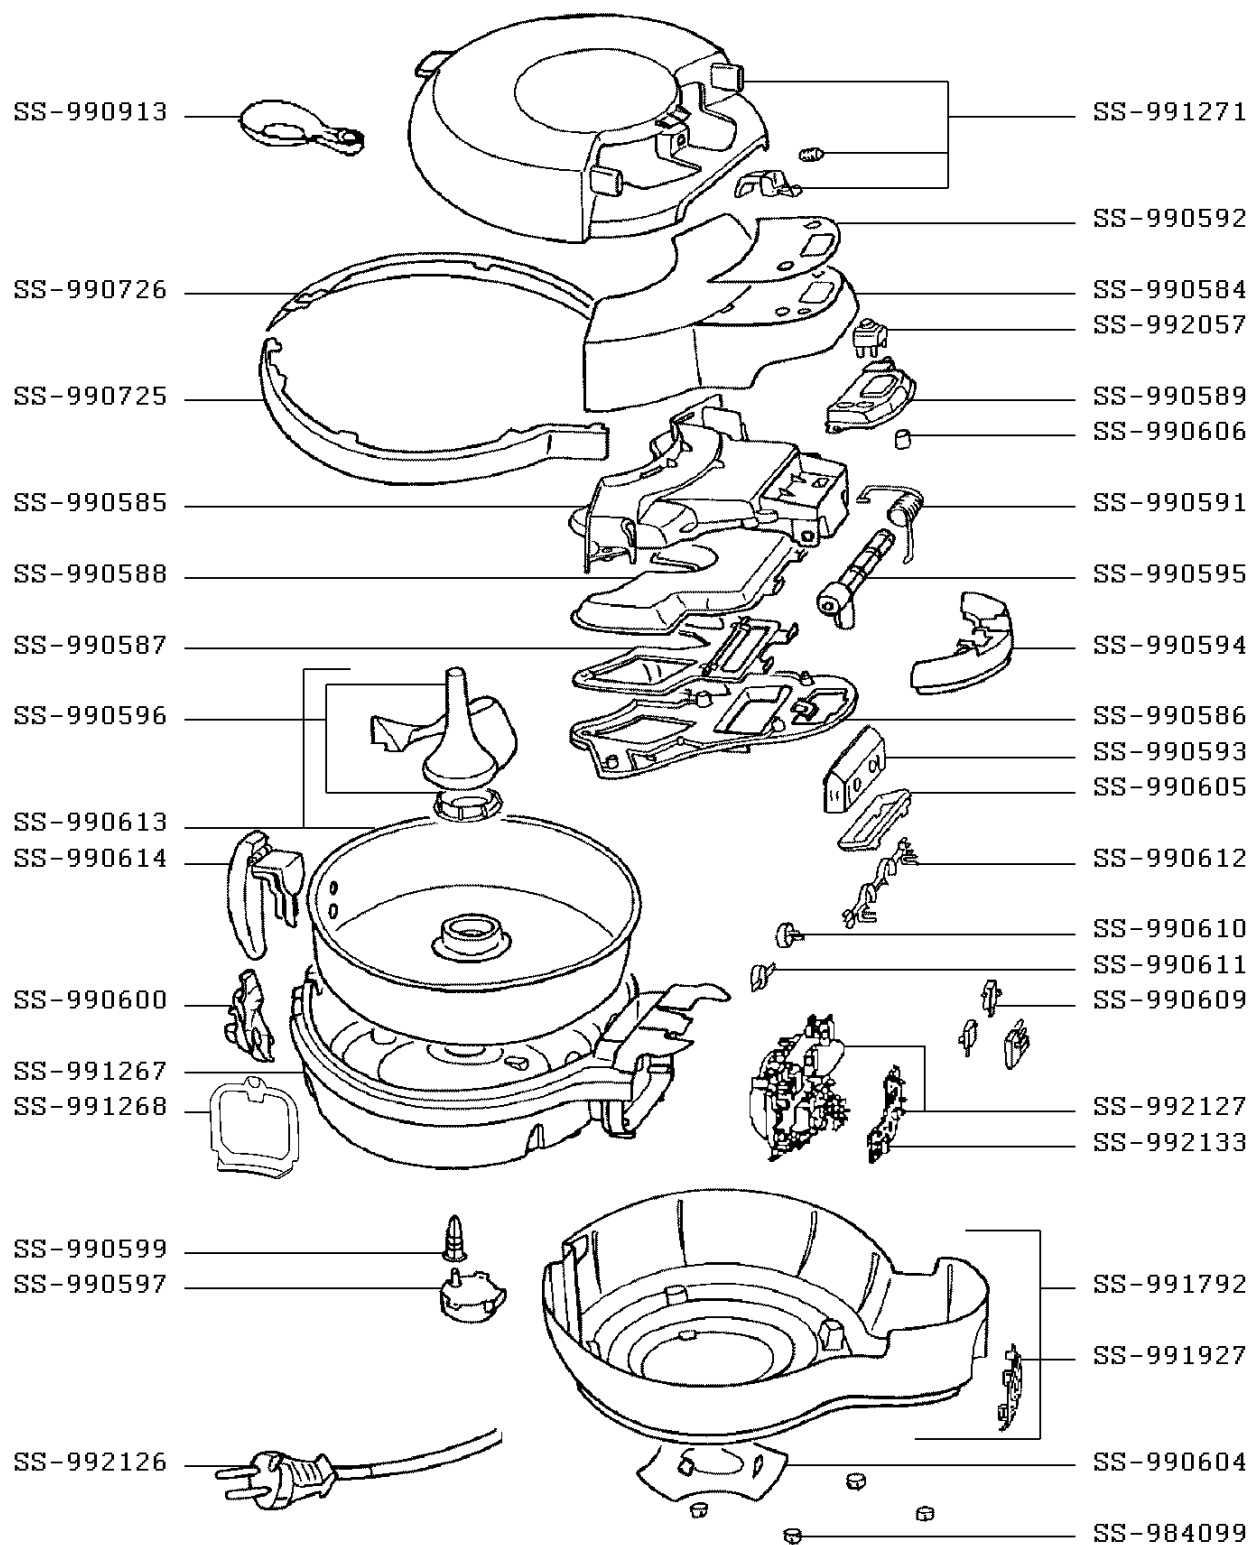

**Tefal**

# FRITEUSE ACTIFRY

FZ700037/12D

CREATION  
EDITION

01/12/2008  
29/05/2012

PAGE  
1/1

PAYS  
EE

FAMILLE  
V