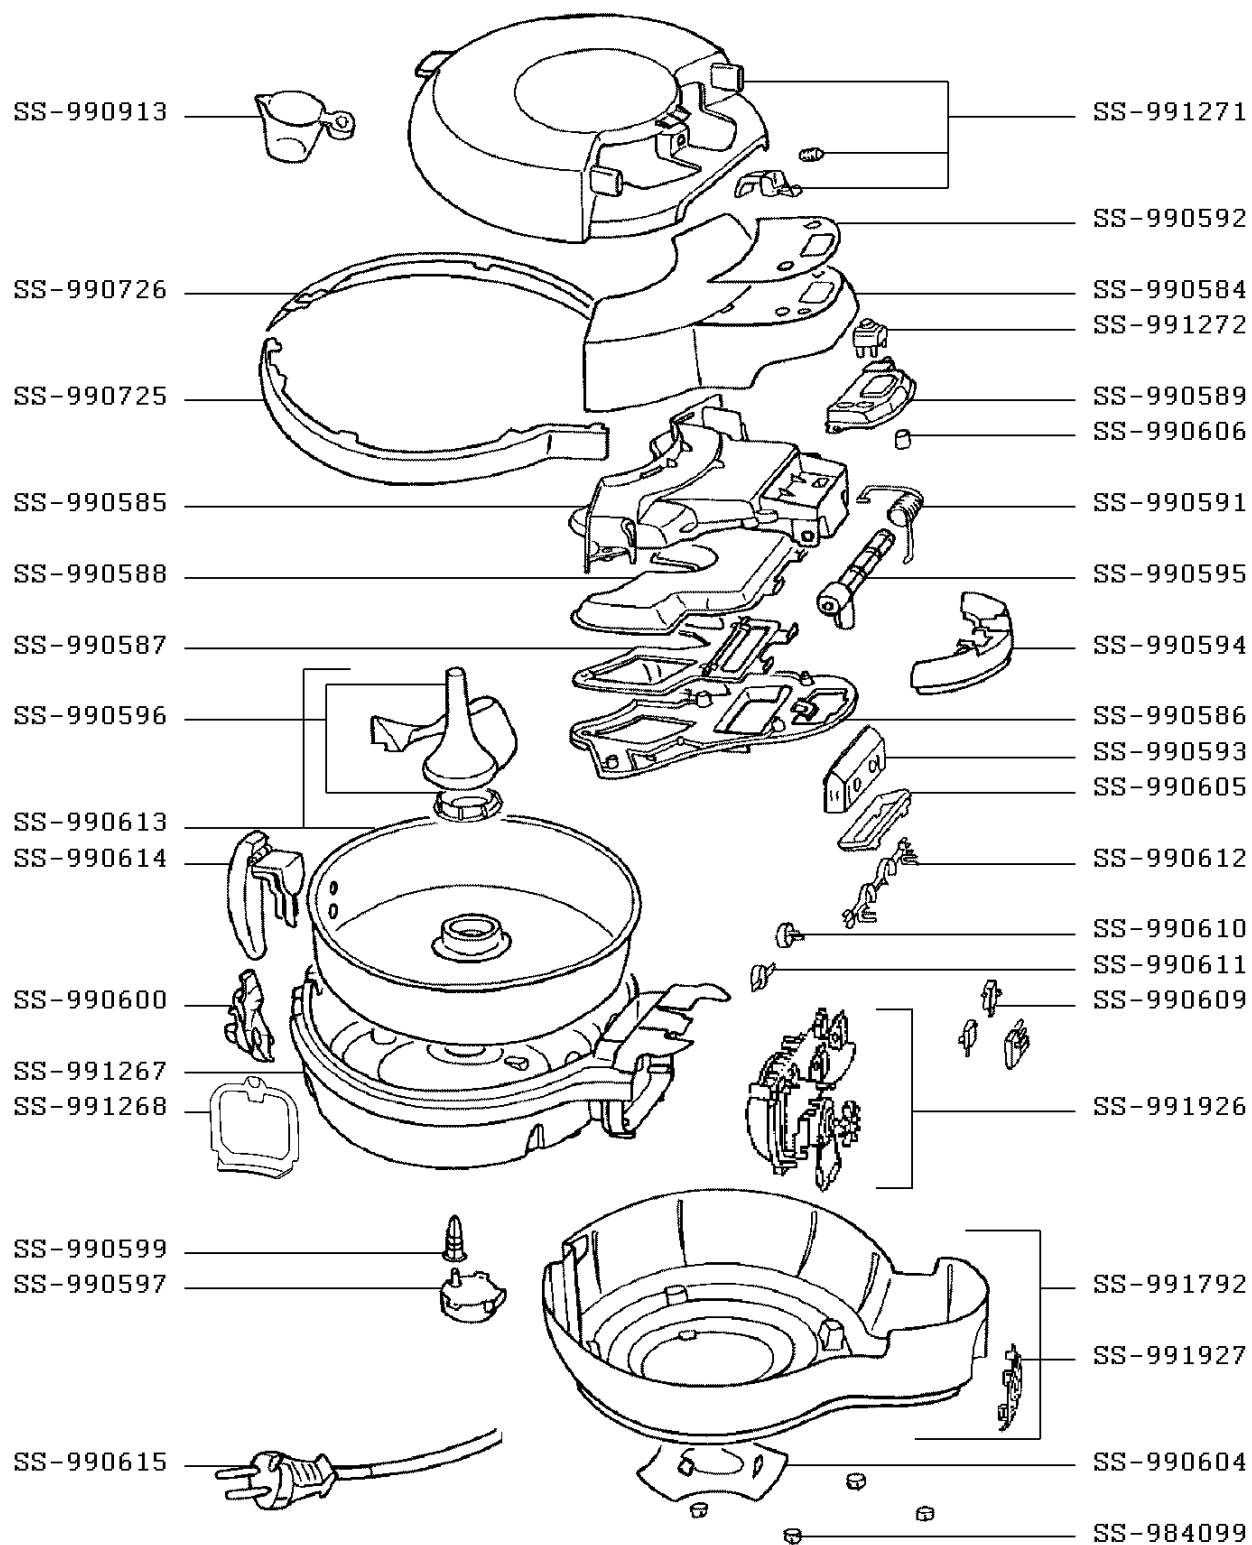

**Tefal**

# FRITEUSE ACTIFRY

FZ700040/12B

CREATION  
EDITION

22/01/2009  
09/06/2009

PAGE  
1/1

PAYS  
TR

FAMILLE  
V