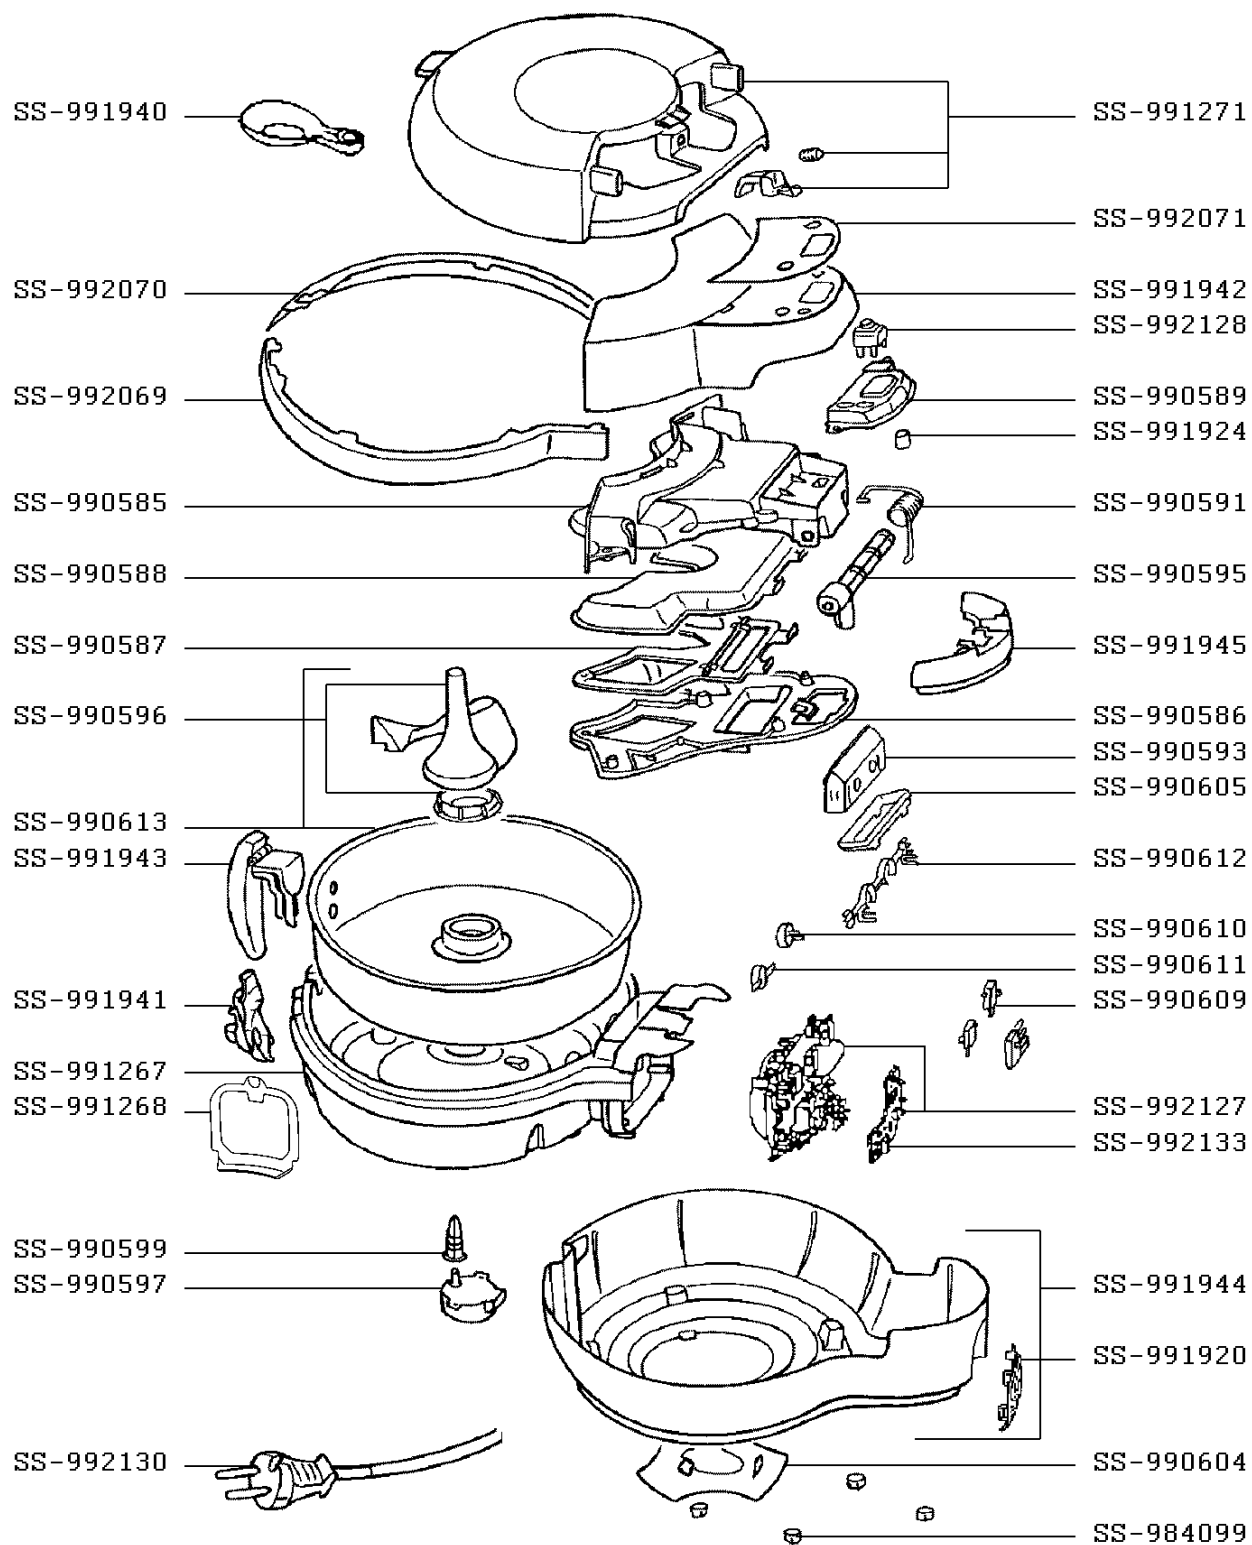

Tefal

**FRITEUSE
ACTIFRY**

FZ700233/12A

CREATION
EDITION

19/08/2009
05/11/2009

PAGE
1/1

PAYS
NL

FAMILLE
V