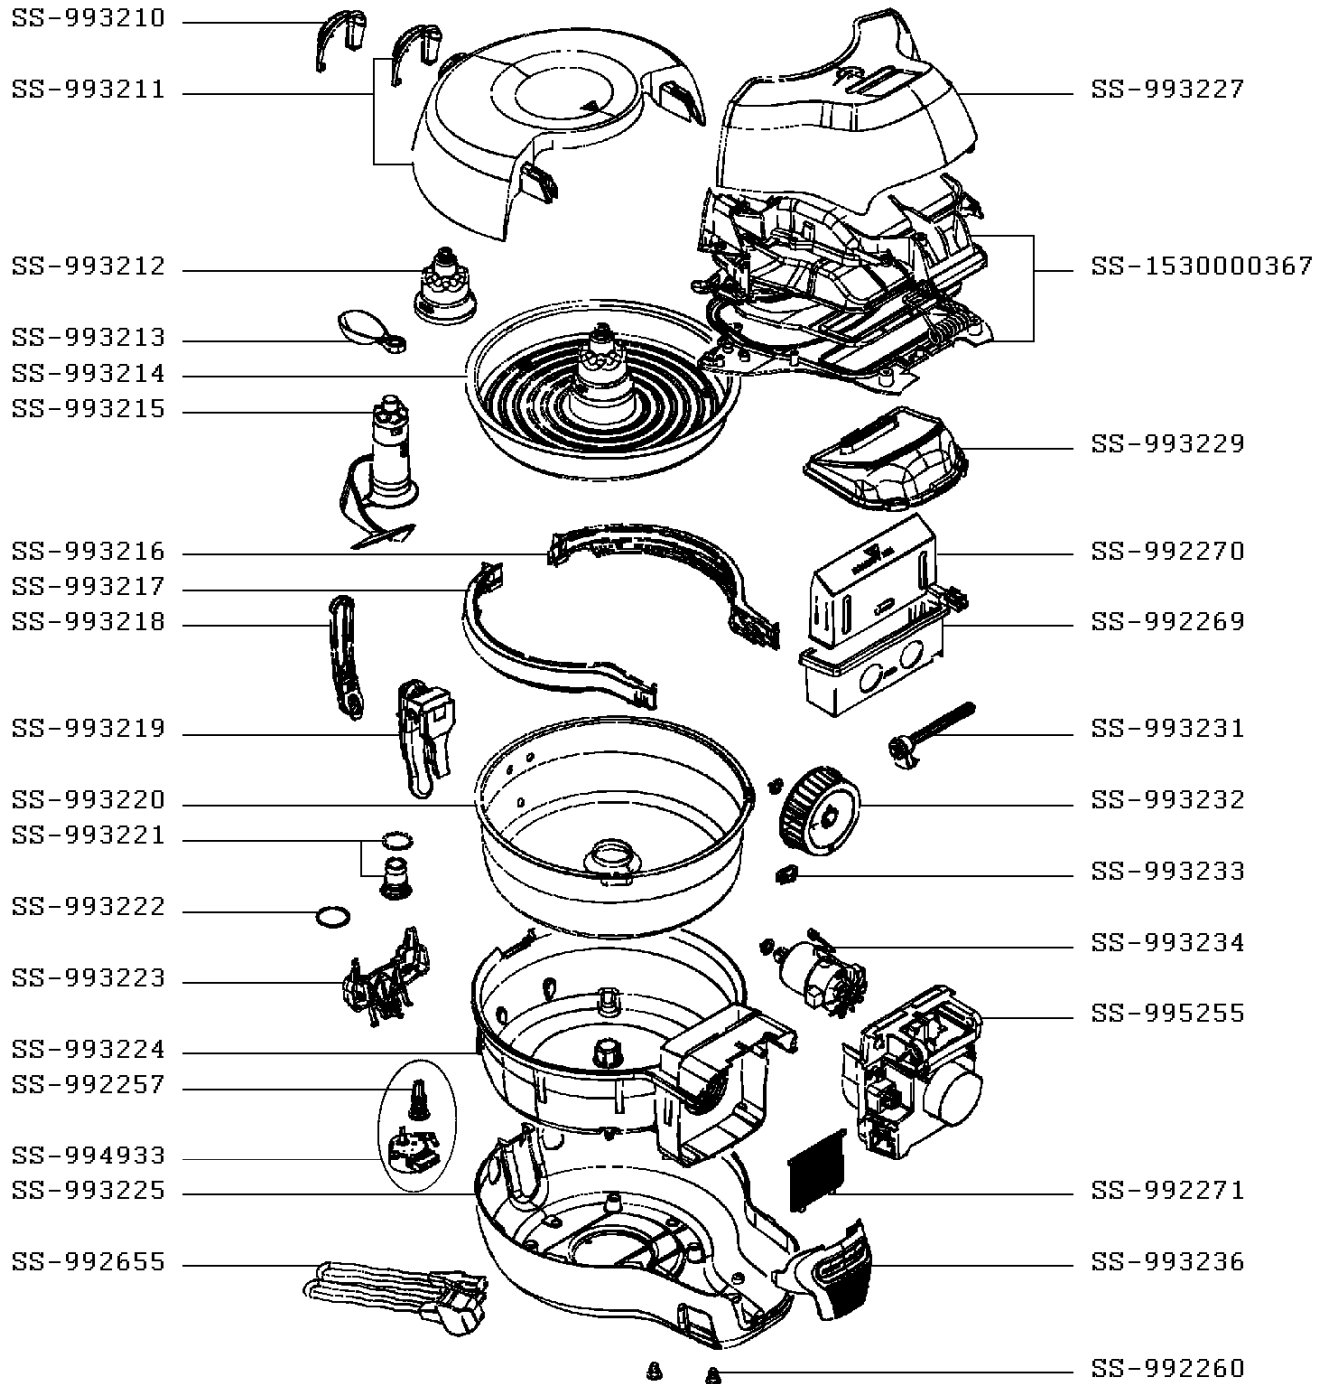

Tefal

FRITEUSE ACTIFRY 2 IN 1

YV960120/12C
1.5 KG

CREATION
EDITION

01/04/2014
19/11/2014

PAGE
1/1

PAYS
ES

FAMILLE
V