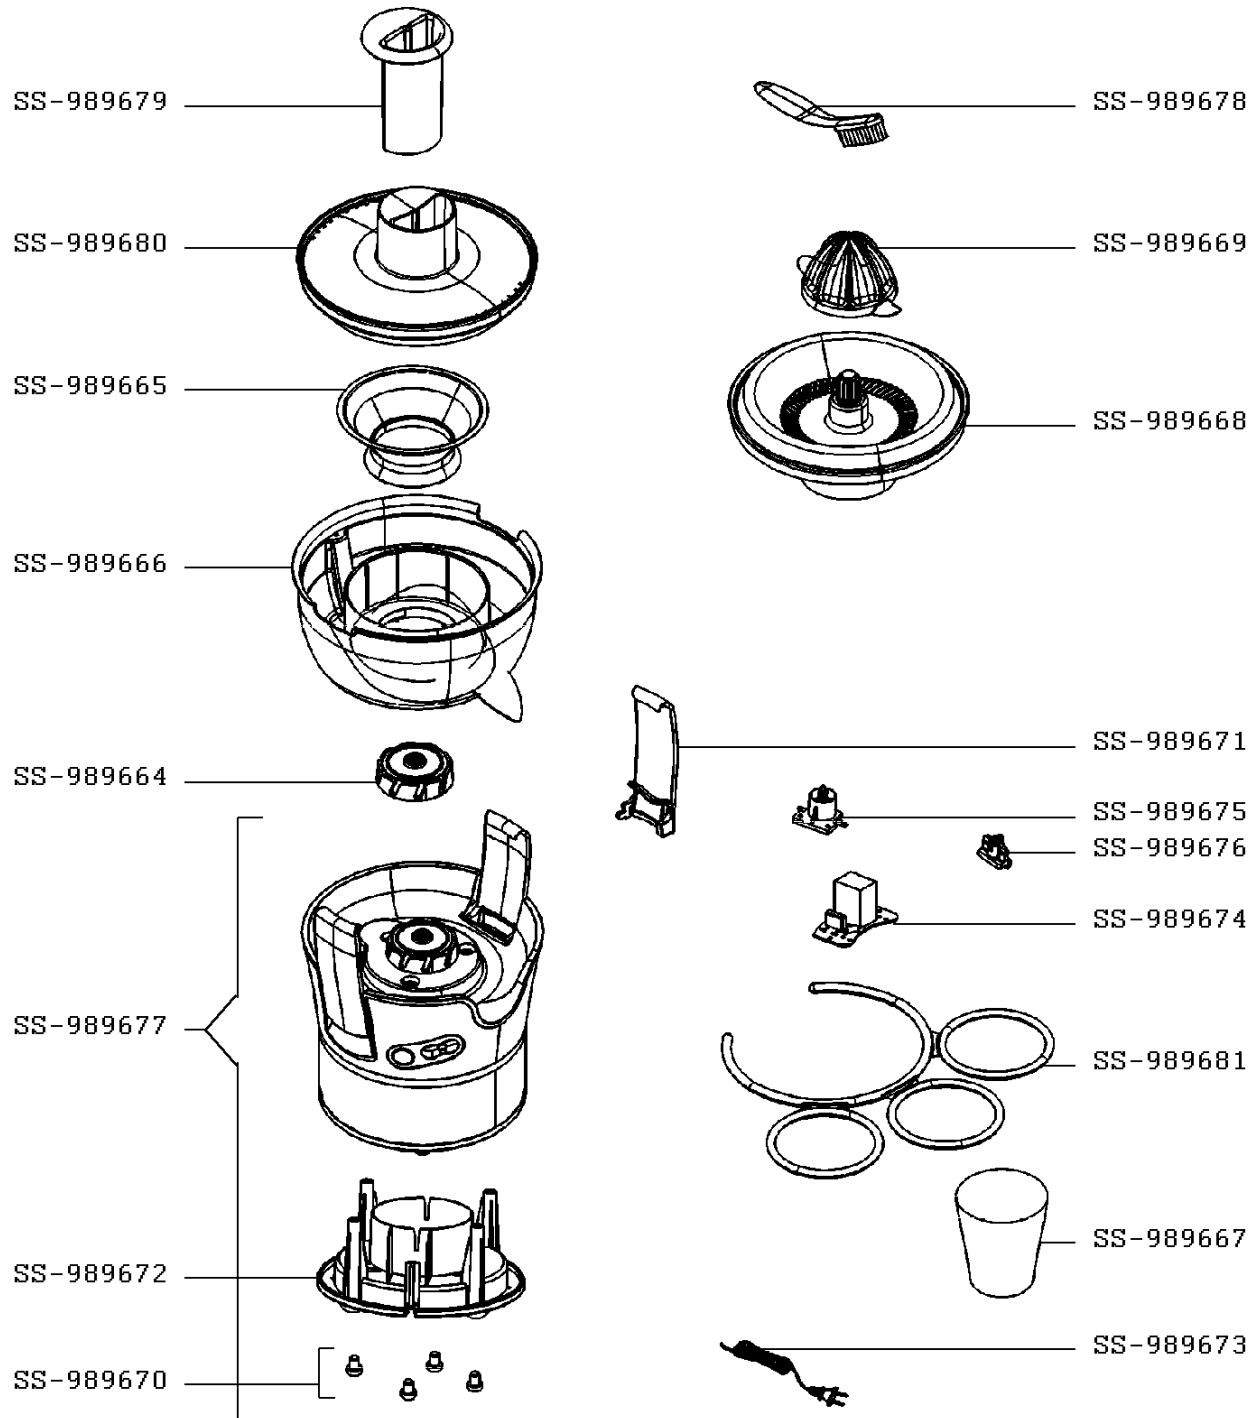

Tefal

CENTRIFUGEUSE ELEA DUO

ZE700131/5D0

CREATION
EDITION

22/02/2005
17/02/2010

PAGE
1/1

PAYS
ES

FAMILLE
III