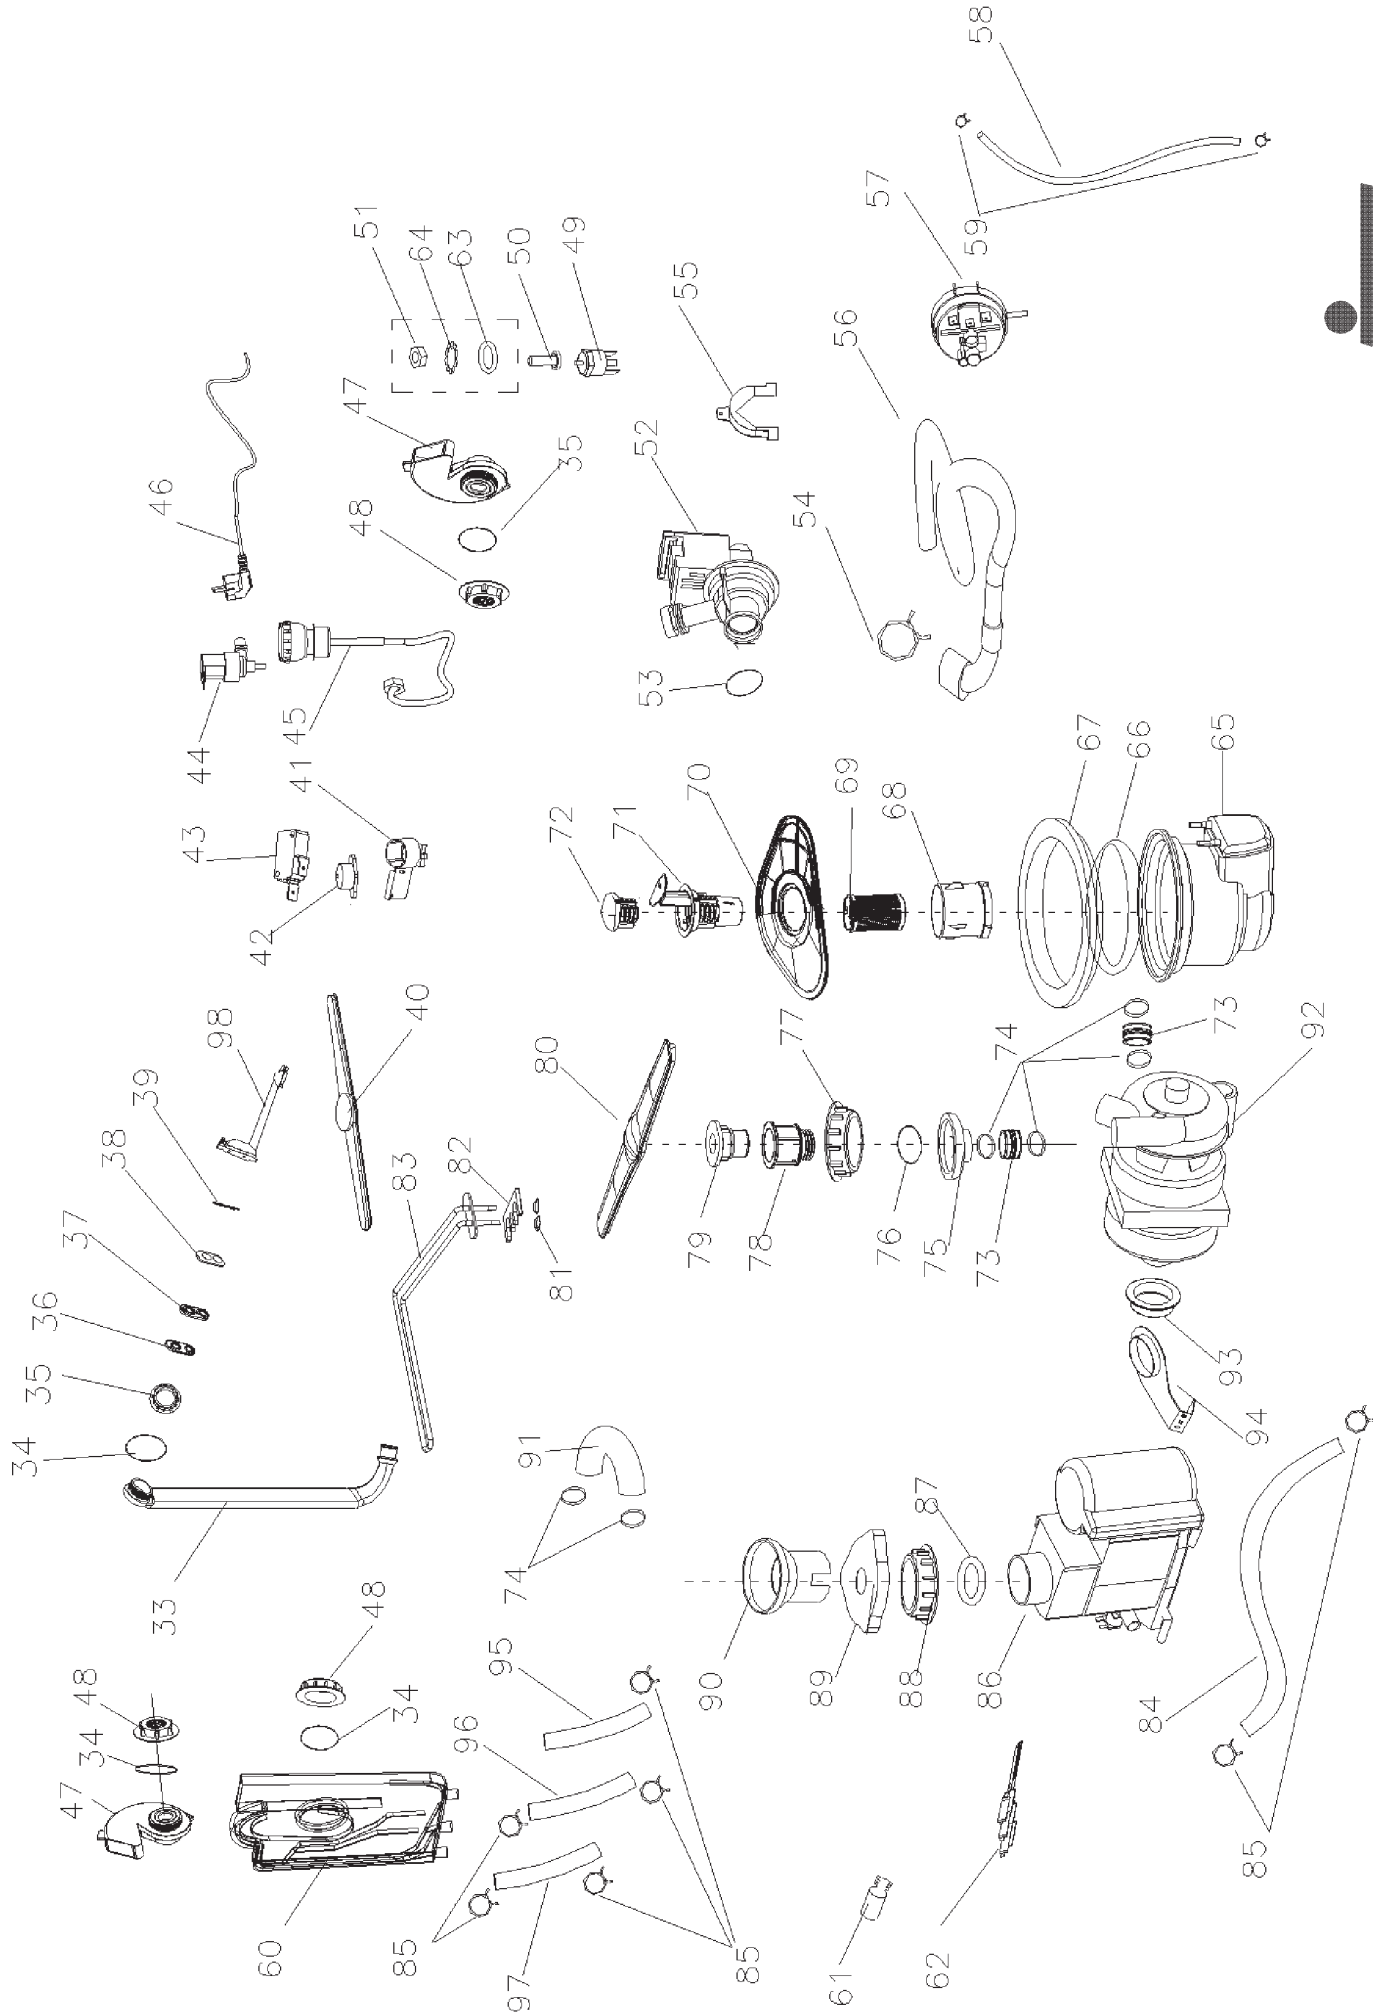

LAVAVAJILLAS / DISHWASHER MOD. LP-700 VR03

LAVAJILLAS /DISHWASHER MOD. LP-700 VR03