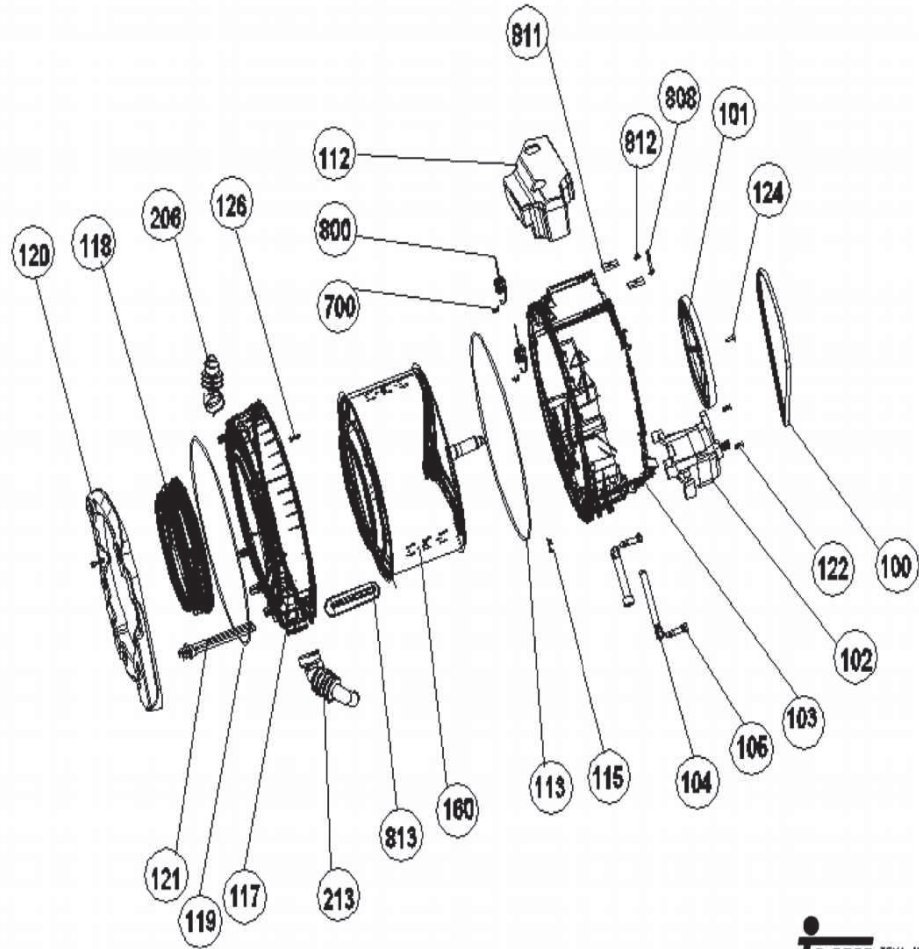

40875110 - TKX1 800 T

1/7 - TKX1 800 T - 1/7

CONTROL PANEL PARTS

01/07

FRONT PANEL PARTS

02/07

3/7 - TKX1 800 T - 3/7

LAVADORA / WASHING MACHINE MOD.: TKX1-600 T

03/07

teka TEKA INDUSTRIAL, S.A.
SANTANDER - ESPAÑA

4/7 - TKX1 800 T - 4/7

DETERGENT DRAWER GROUP

04/07

5/7 - TKX1 800 T - 5/7

LAVADORA / WASHING MACHINE MOD.: TKX1-600 T

05/07

teka TEKA INDUSTRIAL, S.A.
SANTANDER - ESPAÑA

6/7 - TKX1 800 T - 6/7

LAVADORA / WASHING MACHINE MOD.: TKX1-600 T

06/07

teka TEKA INDUSTRIAL, S.A.
SANTANDER - ESPAÑA

7/7 - TKX1 800 T - 7/7

DOOR GROUP

07/07