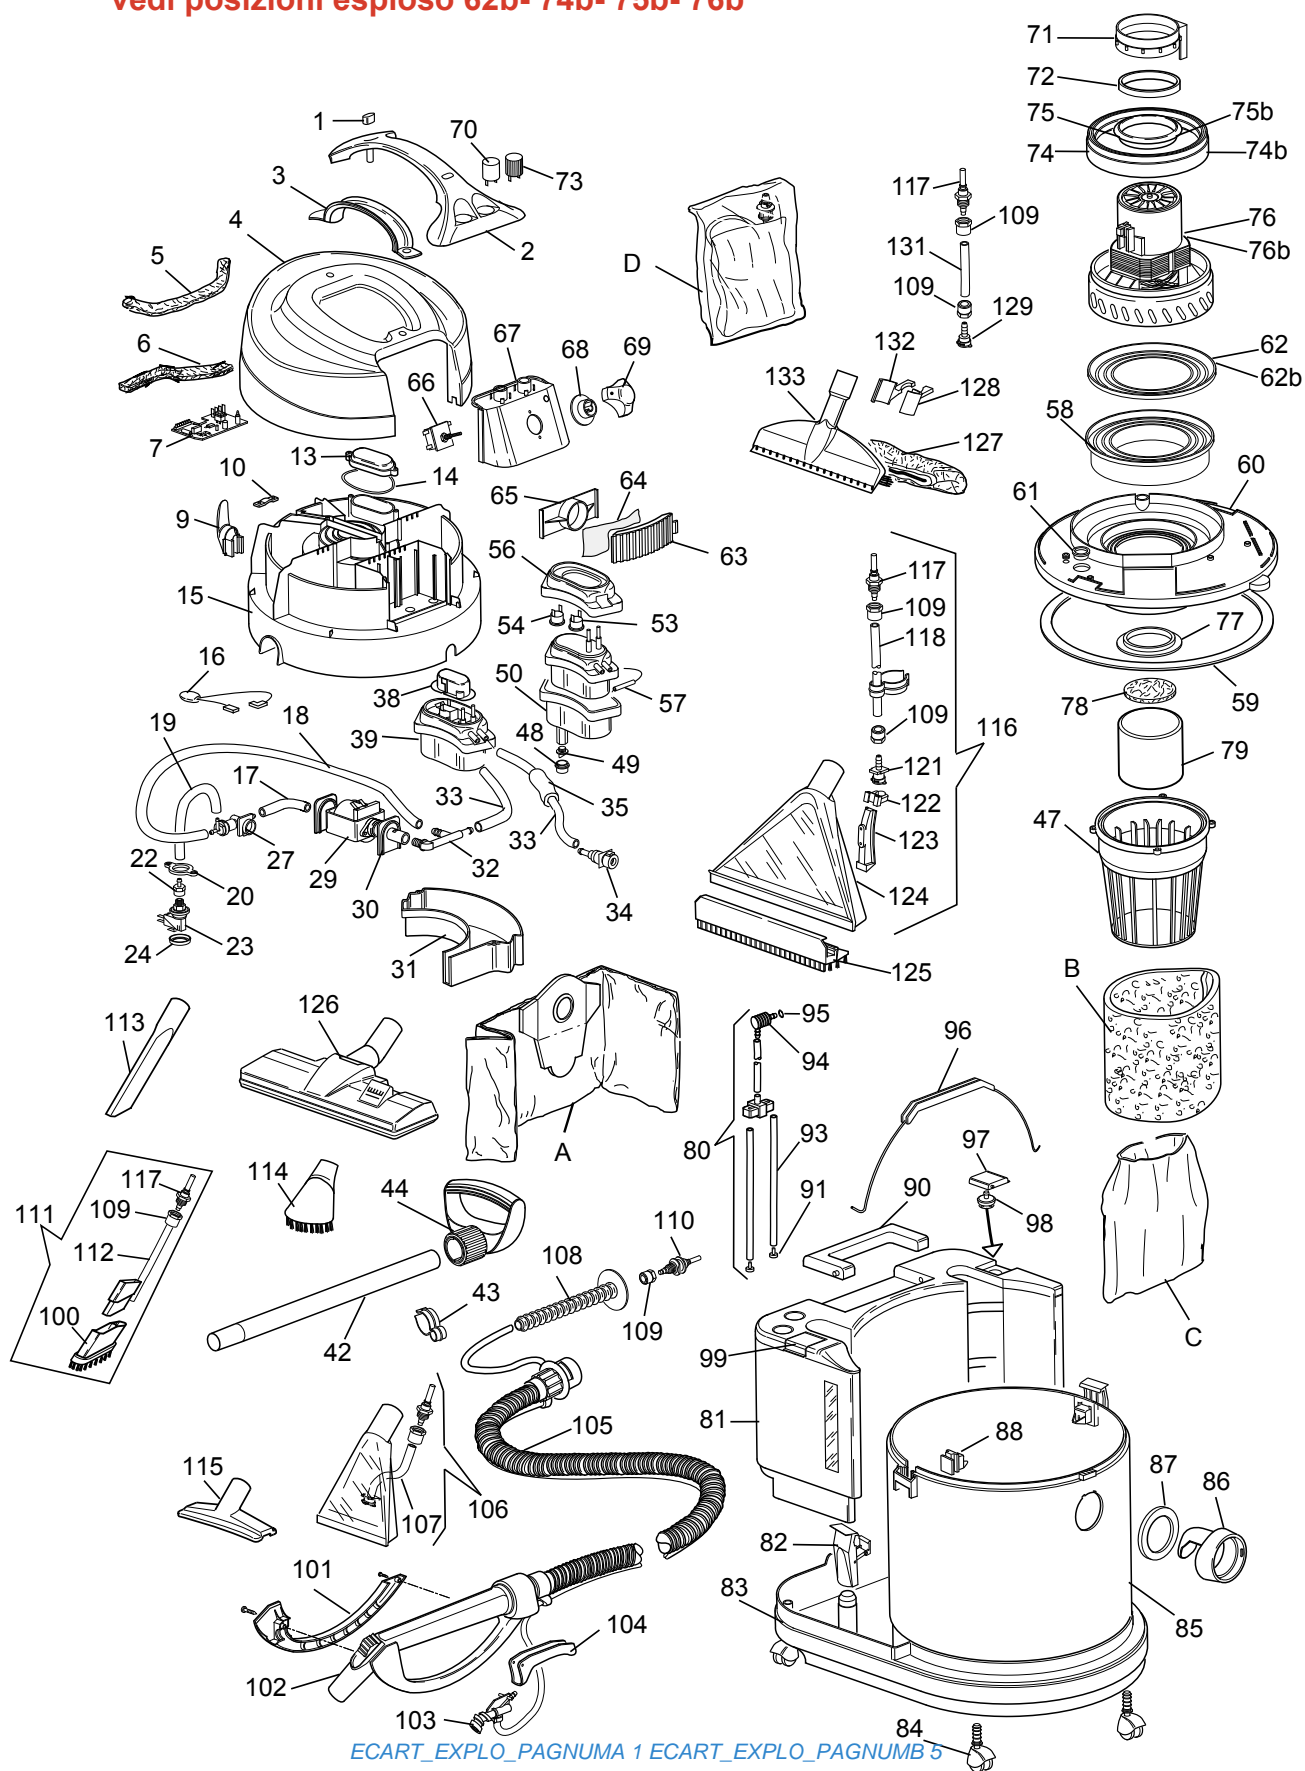

**N.B. Questo apparecchio può montare motori monostadio o bistadio.
Nell'etichetta dati la lettera "B" nel DGT significa appunto Bistadio in tal caso
vedi posizioni esploso 62b- 74b- 75b- 76b**

INT EVC2900E

Position	Code	Beschreibung
	VT507400	KIT SACCHI
	VT517226	BAGS KIT
C	5519110371	FILTERS KIT
B	VT107334	FILTER
D	VT517237	WATER SOFTENER
001	VT217641	PLUG
002	VT547520	HANDLE
003	VT217730	HANDLE TRIM
004	VT527800	COVER
005	VT107295	INSULATOR
006	VT107296	GASKET
007	5291101800	BOARD
009	VT217350	FUNNEL
010	VT217159	U-BOLT
013	VT217520	COVER
014	VT517938	GASKET
015	VT527958	HEAD
016	VT527025	FUSE 95
017	VT138711	TUBE
019	VT138723	TUBE
020	VT207292	RING
022	VT107519	CONNECTION
024	VT207768	GASKET
027	VT517324	CONNECTION
029	5191103300	PUMPE(EP8 230/240V)
030	VT207183	SUPPORT
031	VT217540	BOX
032	VT507273	CONNECTION
033	5393506200	TUBE
034	VT107510	CONNECTION
035	VT599038	INSULATOR
038	VT107349	INSULATOR
039	7391127400	BOILER
042	VN059	SEE NOTE
043	VT207368	BRACKET
044	VT527700	RING NUT
047	VT207170	BASKET

INT EVC2900E

048	VT217580	GASKET
049	VT207767	PROTECTION
050	VT107341	INSULATOR
053	VT106358	THERMOSTAT 140°
054	5291100100	THERMOSTAT (L100°)
056	ES000	*NOT AVAILABLE
057	VT105649	FUSE 184
058	VT217790	SPACER
059	VT207167	GASKET
060	VT527307	DISK
061	VT207690	STOPPER
062b	VT207192	GASKET
062	VT217077	GASKET
063	VT207218	GRID
064	VT107305	FILTER
065	VT207205	PLAQUE
066	VT107999	SELECTOR SWITCH
067	VT546198	CONTROL PANEL
068	VT217760	COLLAR
069	5991114900	DREHKNOPF WECHSELSCHALTER
070	VT217633	PUSH BUTTON
072	VT207999	SPACER
073	VT217423	KNOB
074b	VT207171	GASKET
074	VT207979	GASKET
075	VT207501	GASKET
075b	VT207975	GASKET
076	5191106200	MOTOR
076b	VT117418	MOTOR
077	VT207193	GASKET
078	5391103200	FILTER
079	VT507140	FLOAT
080	VT517277	Change Over Switch
081	7391140800	TANK
082	VT507275	HOOK
083	VT217232	AUSZIEHER
084	VT707275	CASTOR
085	VT207849	CASING