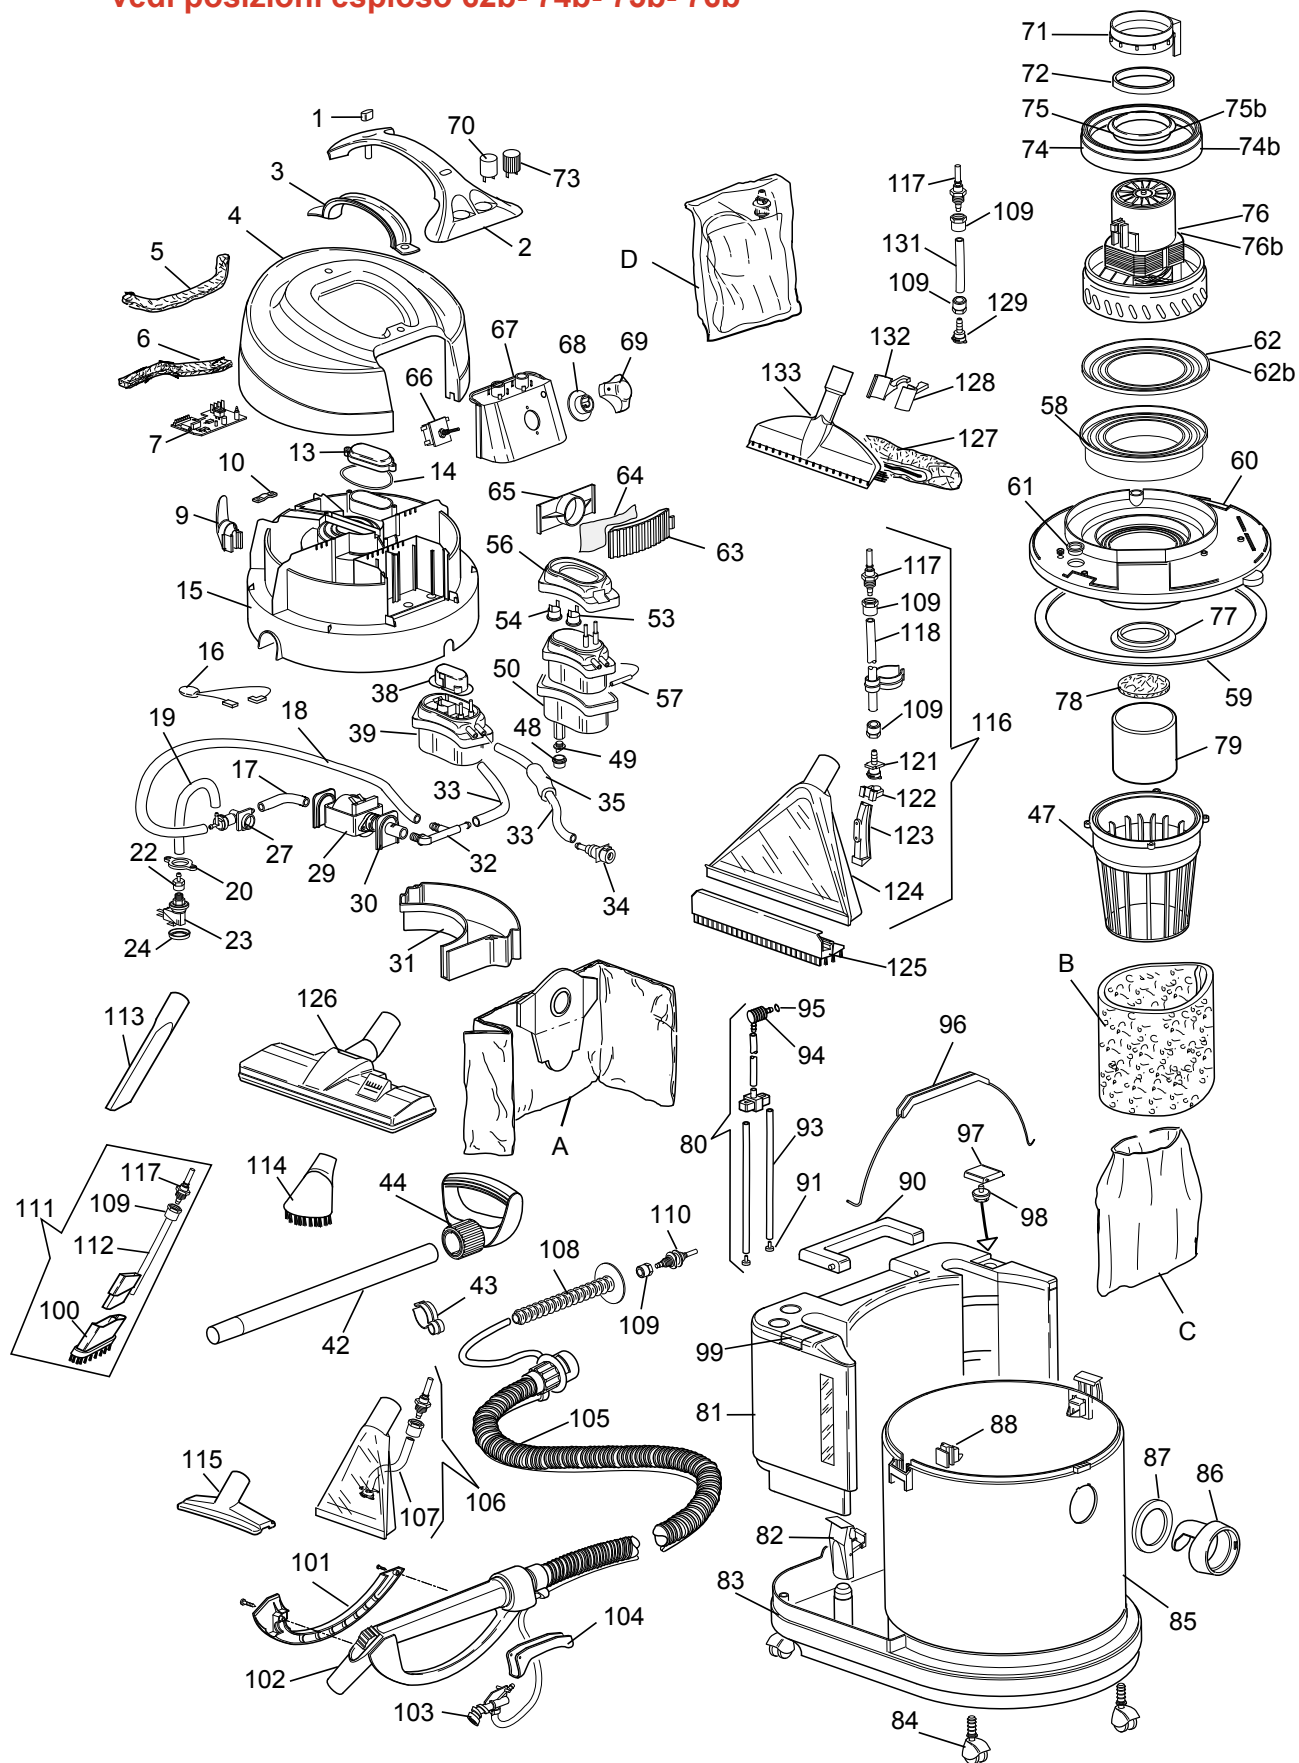

**N.B. Questo apparecchio può montare motori monostadio o bistadio.
Nell'etichetta dati la lettera "B" nel DGT significa appunto Bistadio in tal caso
vedi posizioni esploso 62b- 74b- 75b- 76b**

DE'LONGHI INT EVC2900E 0191423101

Pos.	Spare part code	Description
001	VT217641	PLUG
002	VT547501	HANDLE
003	VT217730	HANDLE TRIM
004	VT527800	COVER
005	VT107295	INSULATOR
006	VT107296	GASKET
007	5291101800	BOARD
009	VT217350	FUNNEL
010	VT217159	U-BOLT
013	VT217520	COVER
014	VT517938	GASKET
015	VT527958	HEAD
016	VT527025	FUSE 95°
017	VT138711	TUBE
018	VT138711	TUBE
019	VT138723	TUBE
020	VT207292	RING
022	VT107519	CONNECTION
023	VT107501	PRESSURE Switch
024	VT207768	GASKET
027	VT517324	CONNECTION
029	5191103300	PUMP
030	VT207183	SUPPORT
031	VT217540	BOX
032	VT507273	CONNECTION
033	5393506200	TUBE
034	VT107510	CONNECTION
035	VT599038	INSULATOR