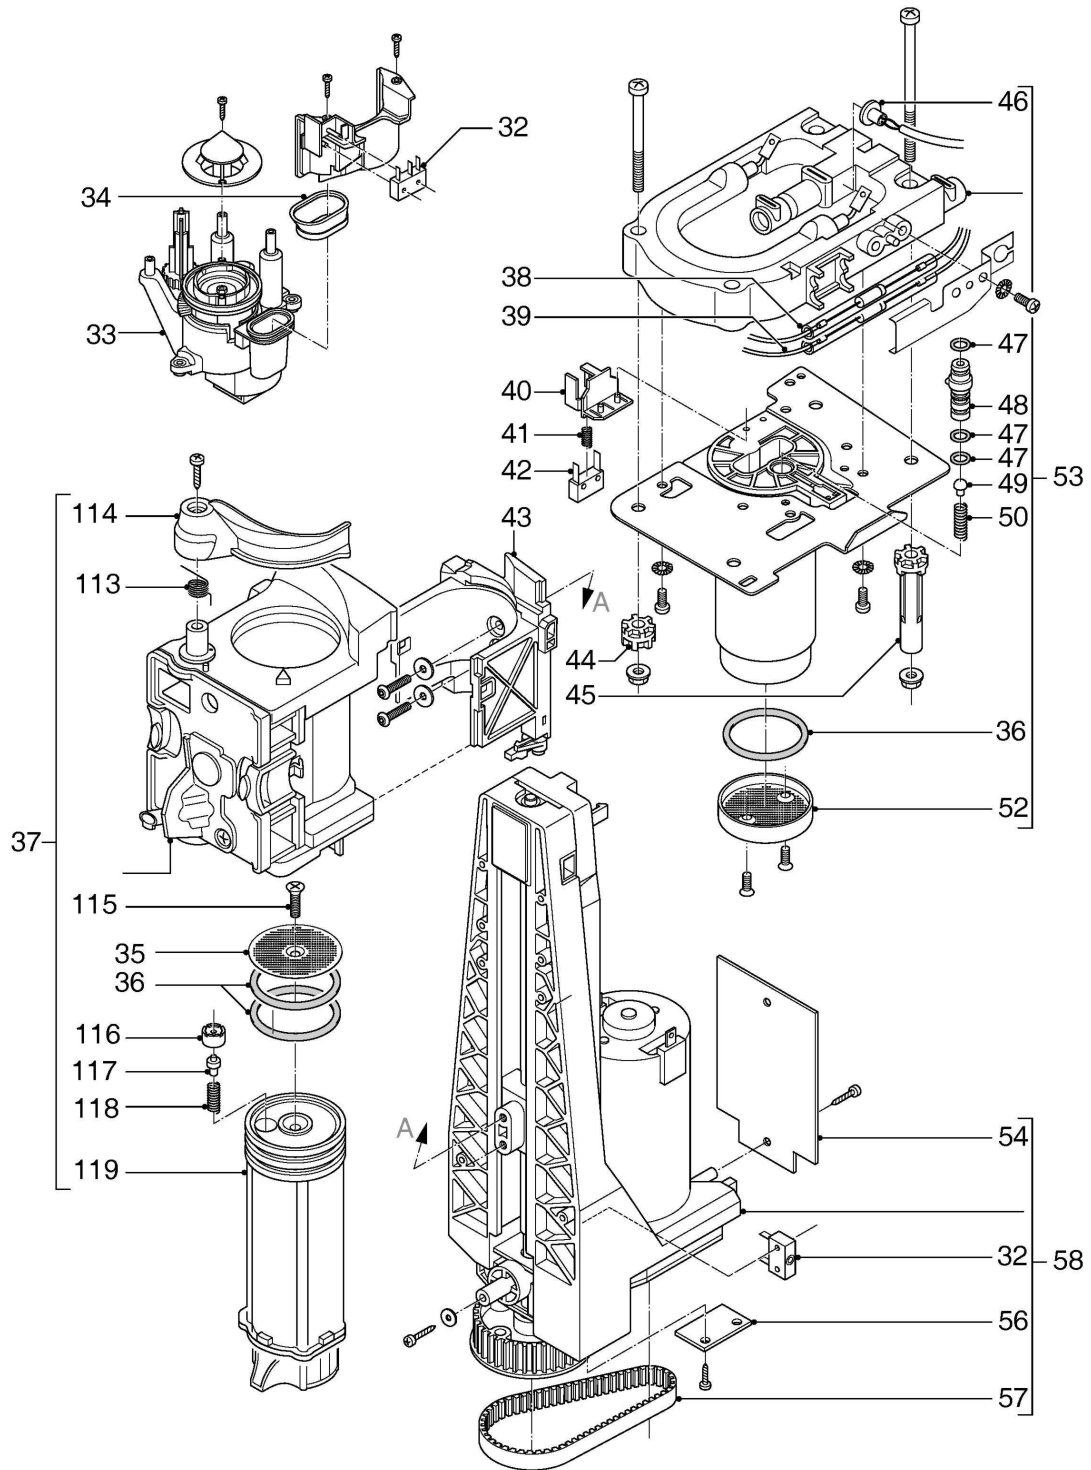

IMAGE EXPLODED VIEW

81003119