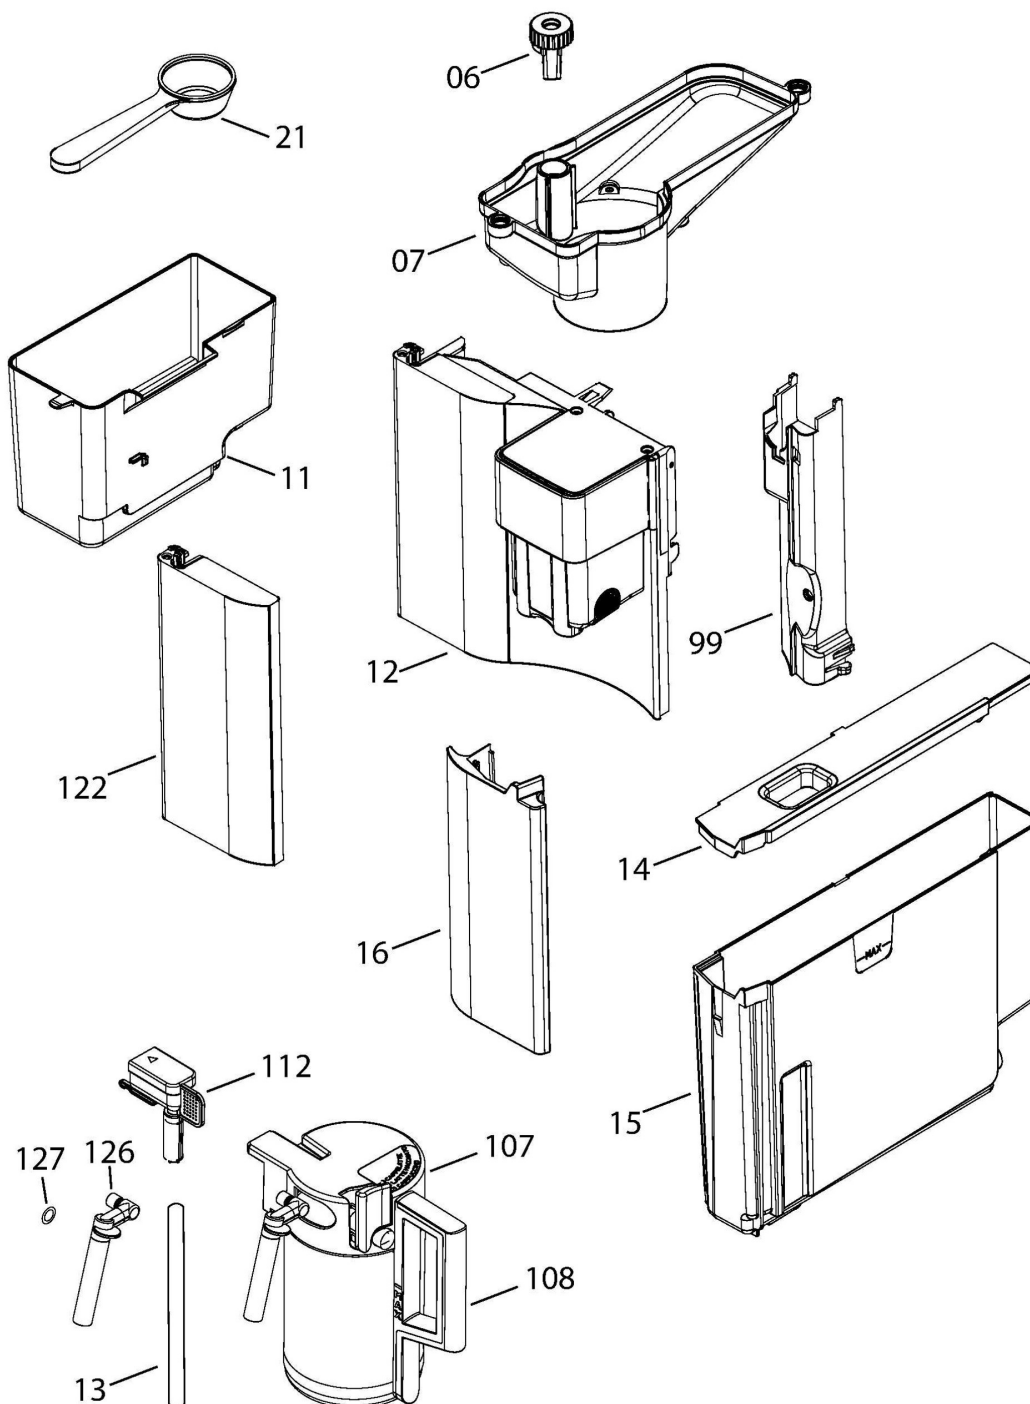

Pos	12NC	Description
108	4820 000 00702	Carafe
112	4820 000 00704	Pipette
113	4812 492 98052	Spring
114	4812 404 49798	Lever
115	4812 502 18781	Screw
116	4812 462 58099	Stopper
117	4812 360 58574	Valve
118	4801 231 00452	Spring
119	4801 231 00046	Piston
120	4812 404 49804	Support
121	4820 000 00709	Button ON/OFF
122	4820 000 00701	Front
123	4820 000 02651	Glass panel
126	4820 000 00705	Tube
127	4812 466 88949	O-ring
128	4801 231 00439	regulator

IMAGE EXPLODED VIEW

81003117