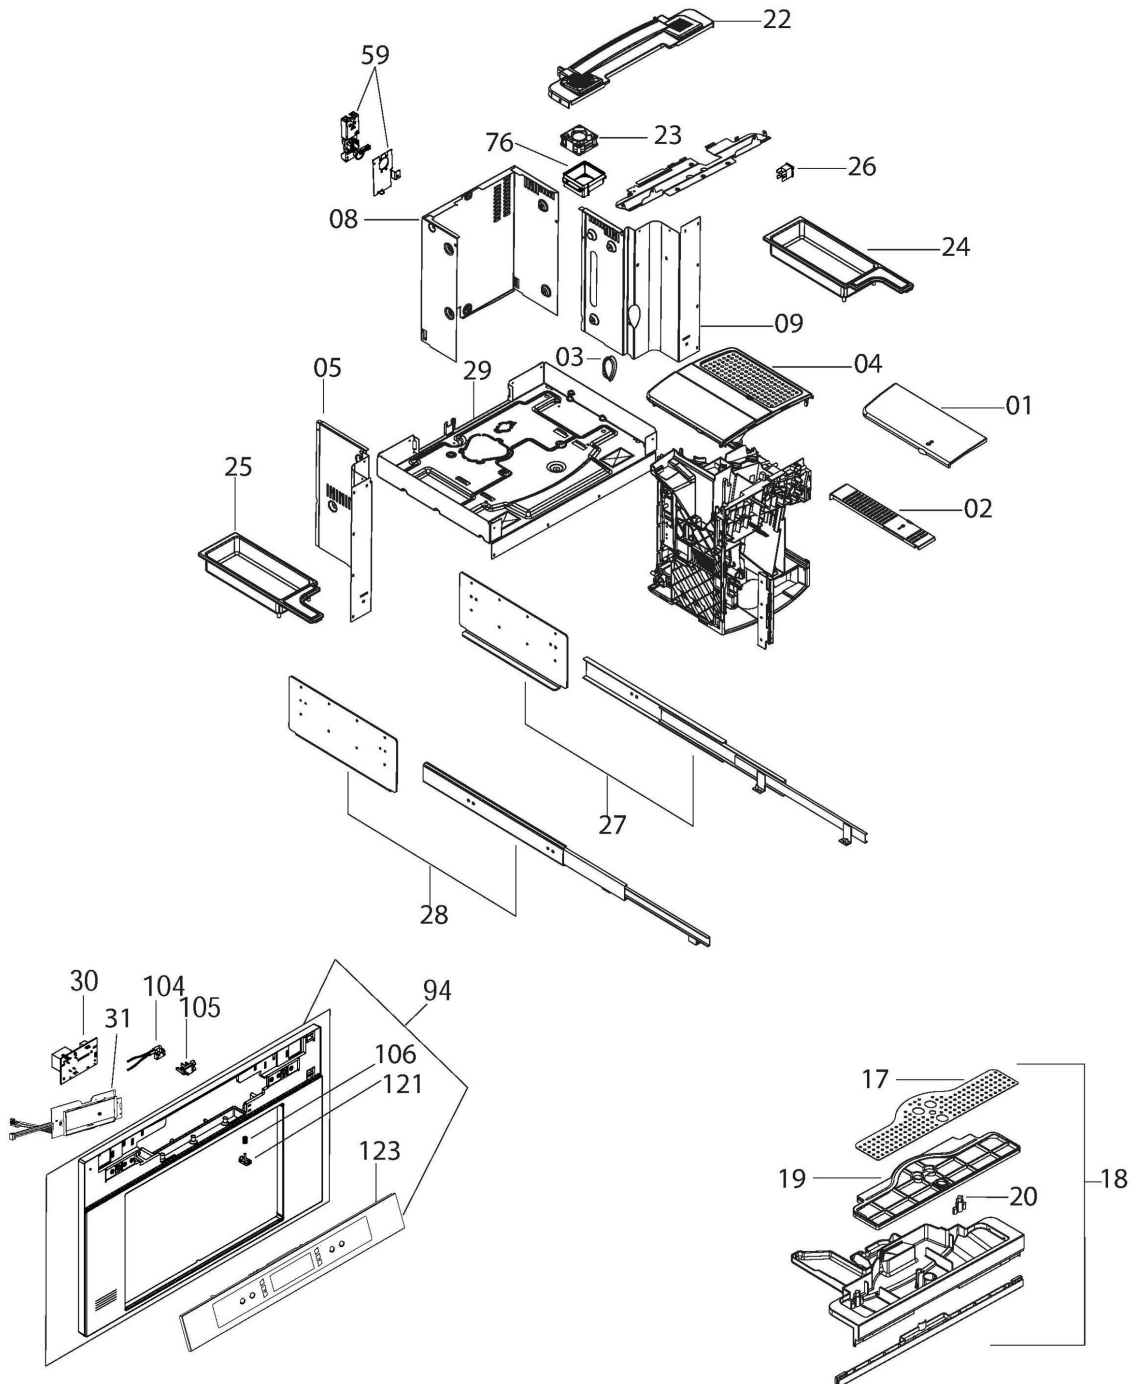

IMAGE EXPLODED VIEW

81003118