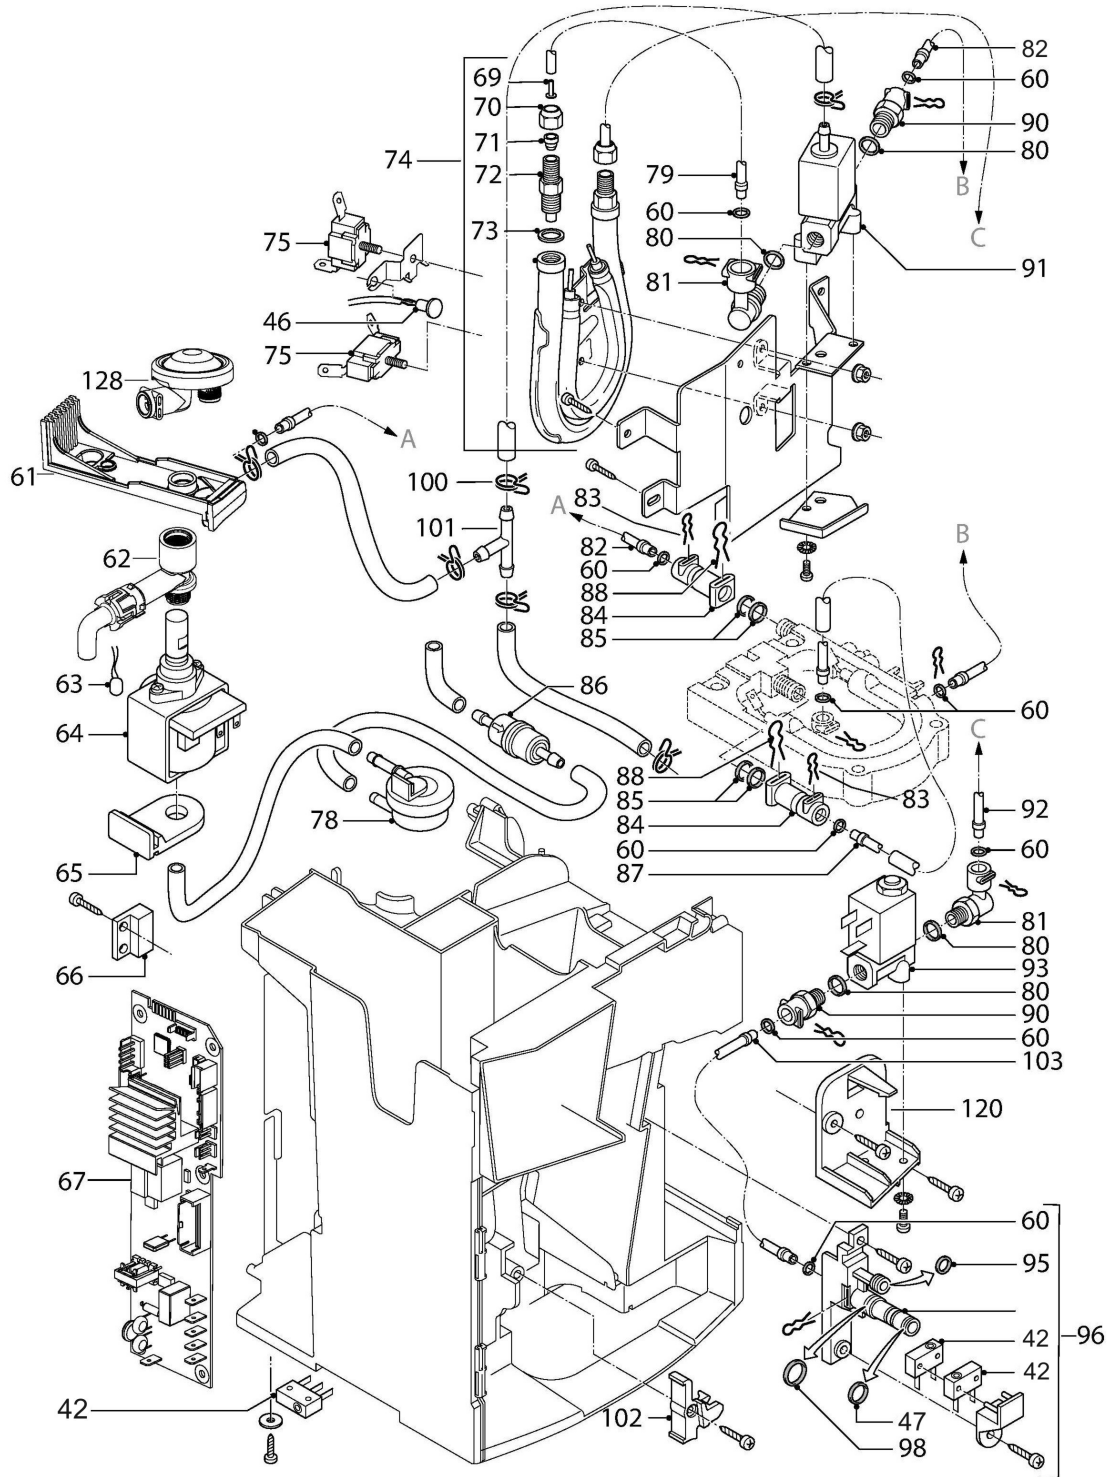

IMAGE EXPLODED VIEW

81003120