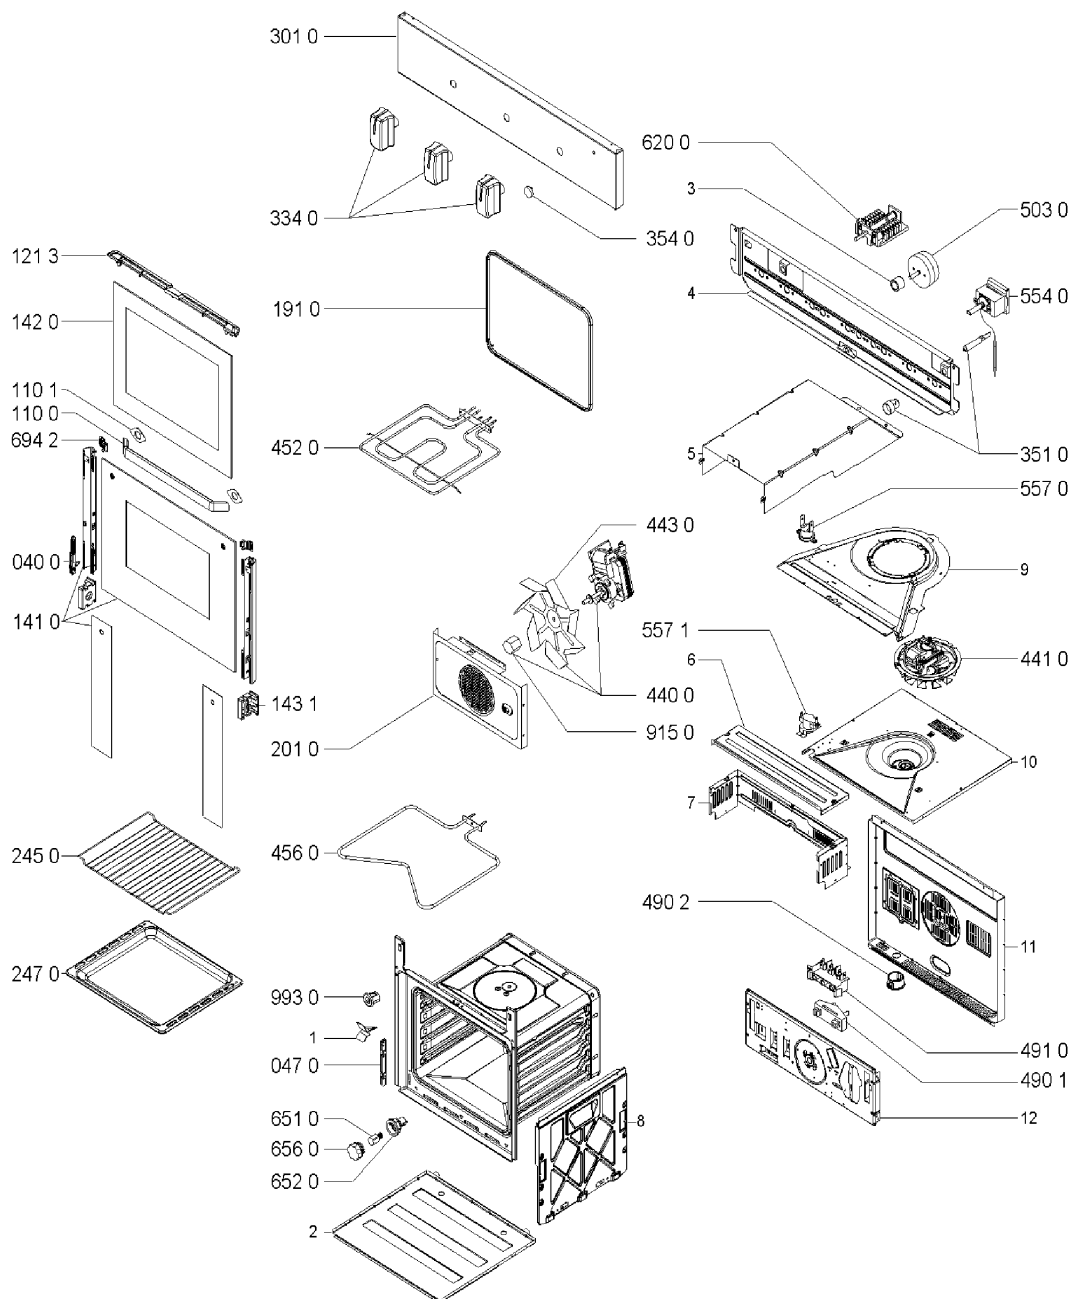

Explosionszeichnung

0000 006 00118