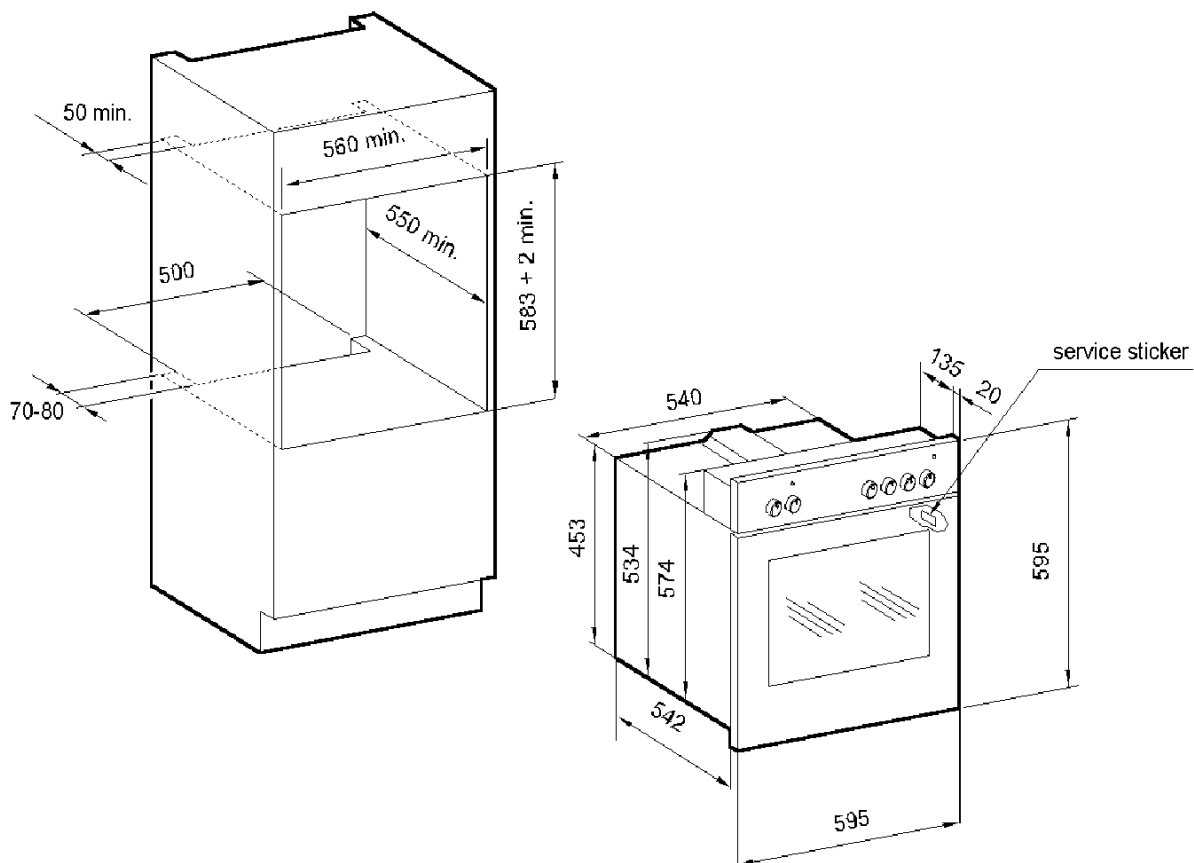

Technische Daten

Z8100132