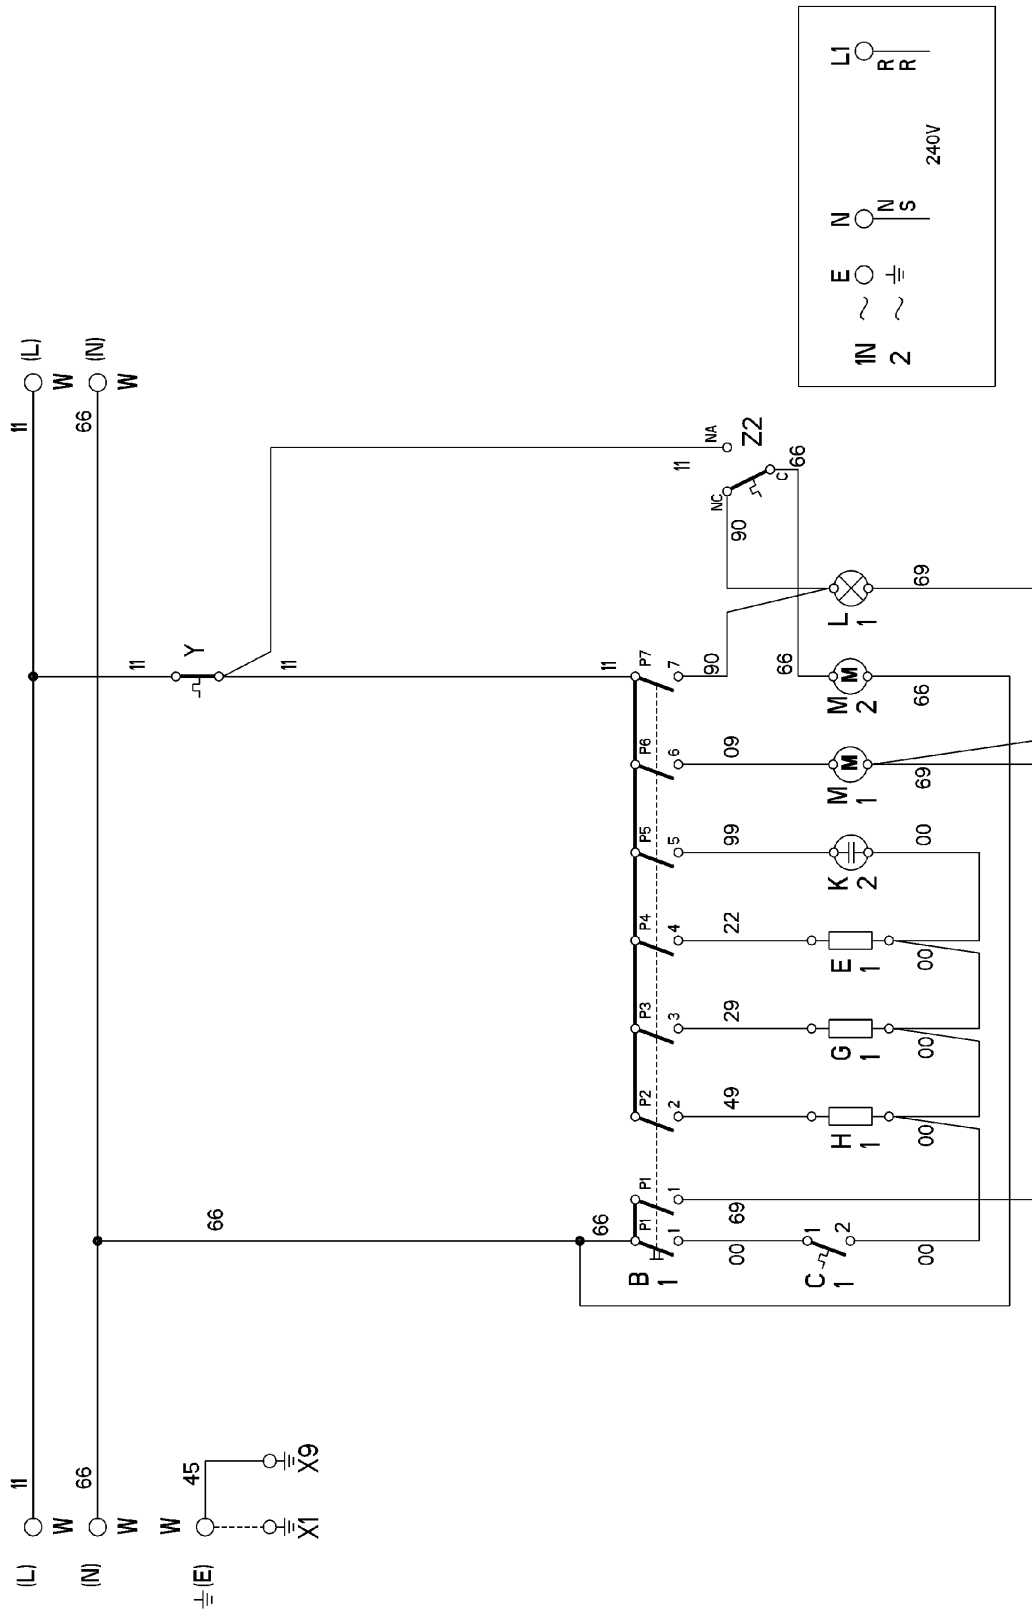

Anschlußplan

4619 609 00101