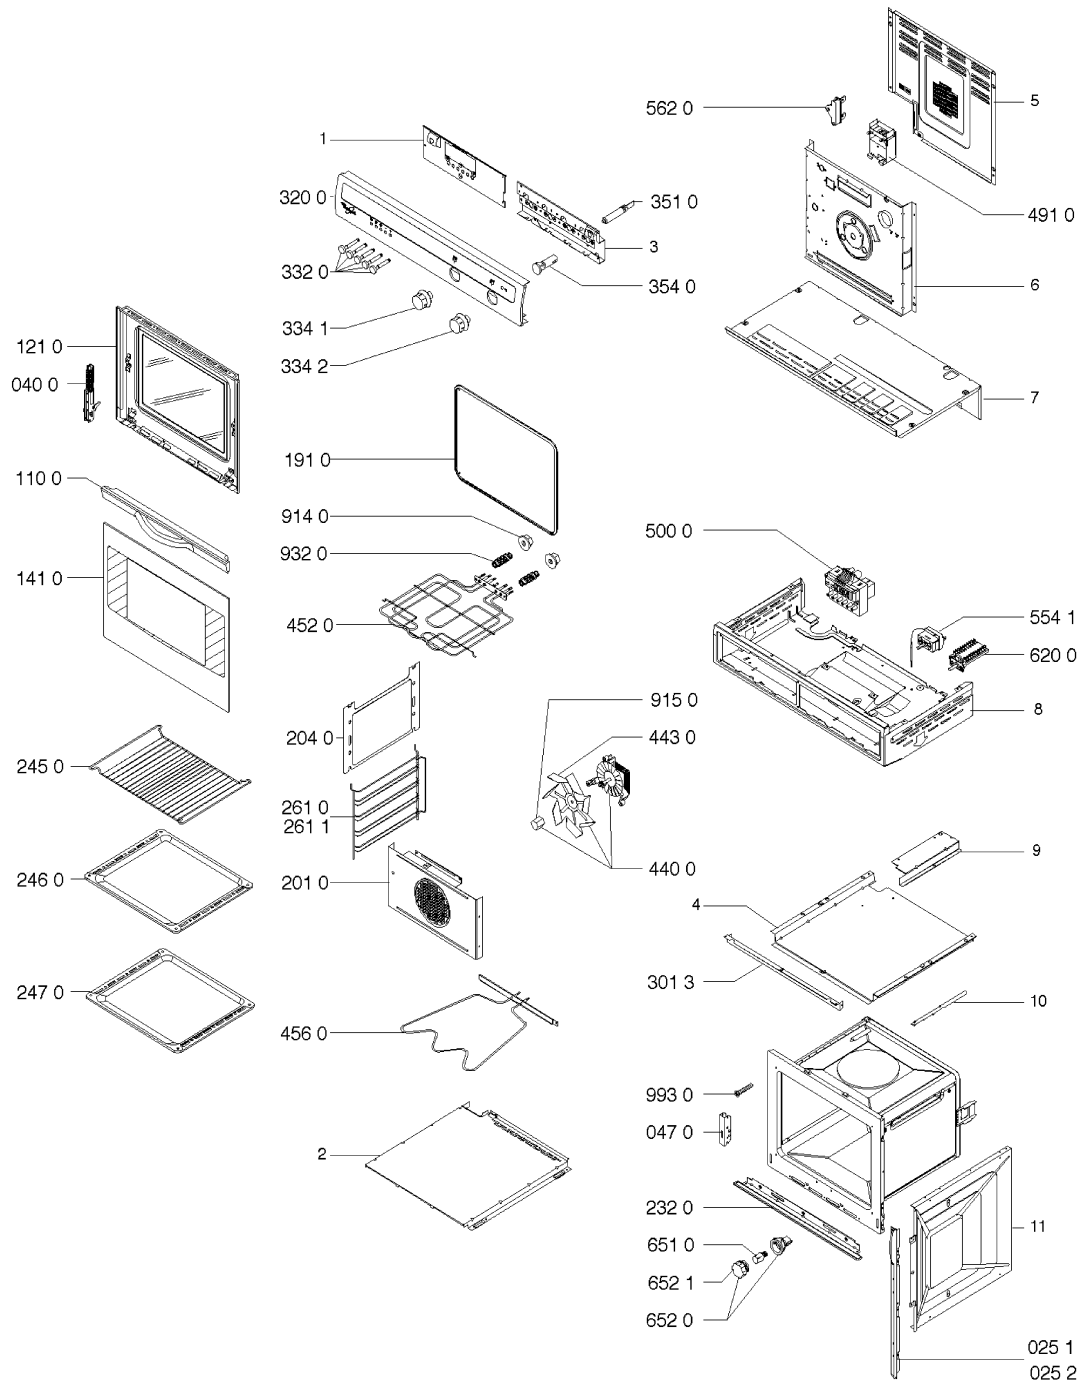

Änderungen vorbehalten

Ersatzteilliste

Pos-Nr.	12NC	Beschreibung
025 1	4819 460 78468	Dekorl.seitlich rechts
025 2	4819 460 78469	Dekorl.seitlich links
040 0	4819 417 19457	Scharnier
047 0	4819 466 89197	Zugrollenhalter
110 0	4819 498 78173	Handgriff Tuer
121 0	4819 442 38089	Innentuer Herd + Glas
141 0	4819 450 69862	Tuerscheibe
191 0	4819 468 18109	Dichtung 1045mm
201 0	4819 442 38093	Platte
204 0	4819 442 38201	Seitenwand
232 0	4819 460 89445	Profilunten
245 0	4819 458 19991	Backrost
246 0	4819 418 38366	Backblech
247 0	4819 418 38367	Auffangschale R
261 0	4819 458 19999	Einhaengegitter links
261 1	4819 458 19998	Einhaengegitter rechts
301 3	4819 460 78459	Profilunten
320 0	4819 453 58094	Schalterleiste
332 0	4819 410 28709	Druckknopf
334 1	4819 411 29095	Knopf
334 2	4819 411 29094	Knopf
351 0	4812 134 48021	Signallampe
354 0	4819 381 18076	Linse rot
440 0	4819 361 78242	Motor Heissluft
443 0	4819 515 48065	Luefterrad
452 0	4819 259 28838	Heizelement Oberhitze/Grill
456 0	4819 259 28948	Heizelement Unterhitze 1150W
491 0	4819 290 68363	Netzanschluss
500 0	4819 282 18726	Elektronikuhr
554 1	4819 282 28602	Thermostat
562 0	4819 252 28078	Temp.Sicherung
620 0	4819 273 28402	Backofenschalt.
651 0	4819 134 88153	Lampe Herd 25W 230V
652 0	4819 255 18237	Lampenfassung hinten
652 1	4819 450 69844	Lampenglas hinten
914 0	4819 505 18323	Mutter
915 0	4819 505 18145	Mutter Luefterfluegel
932 0	4819 492 68714	Feder
993 0	4819 310 39087	Montagesatz

Elektrische Bauteile

Auto timer
Zeitschaltuhr Polino
Kochstellenregelung -

Zubehör

Backblech emailliert 445.5 x 375 mm
Fettpfanne emailliert 445.5 x 375 mm
Backrost Chrom 446.5 x 340 mm

Explosionszeichnung