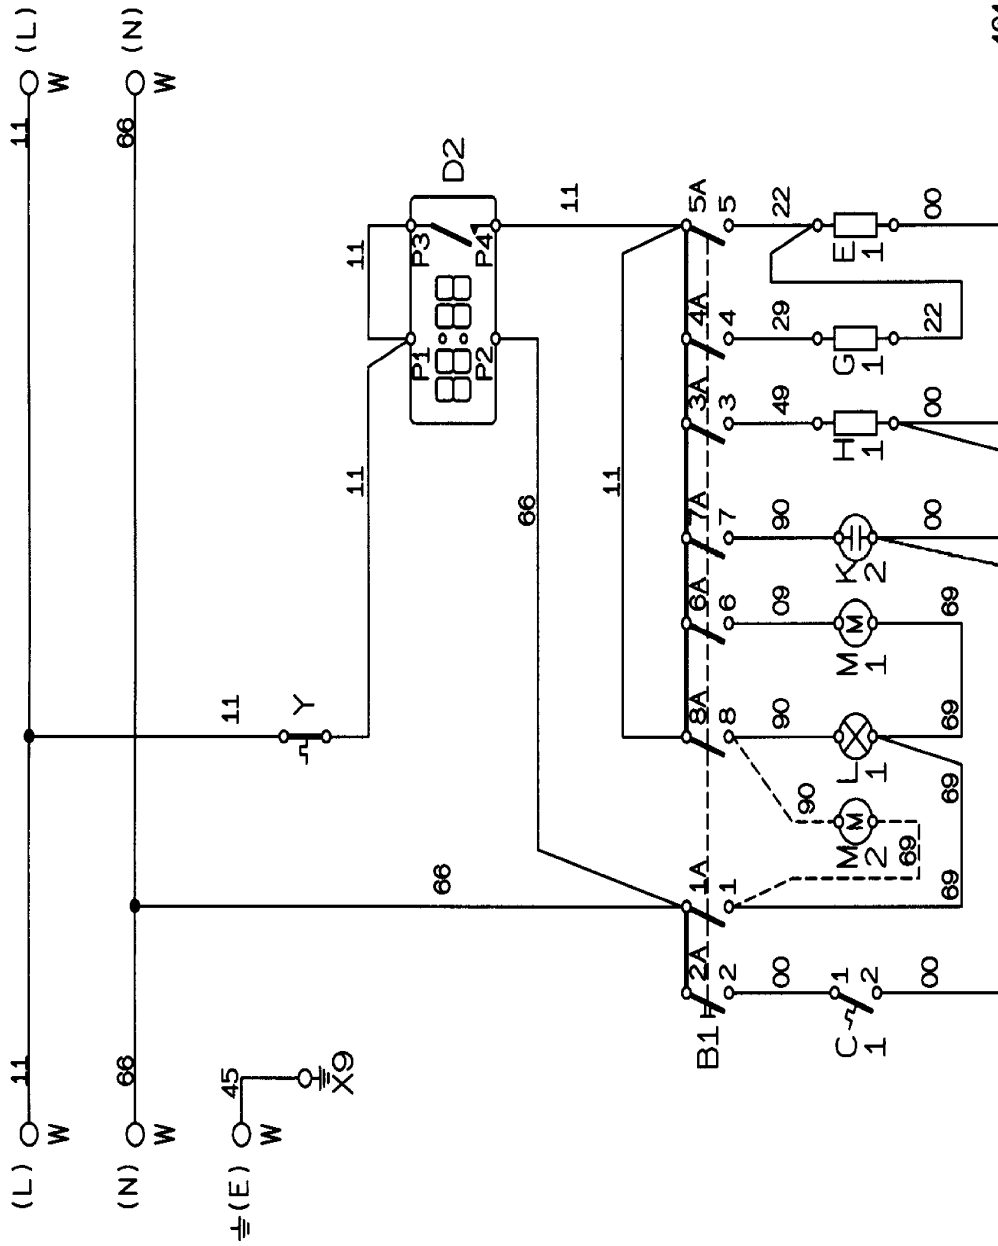

Service-Information

Einbauherd

AKP605/WH/01

8577 605 18060

Letzte Änderung: 07.06.2008

Anlagedatum: 07.06.2008

Ersatzteilliste	2
Technische Daten	3
Explosionszeichnung	4
Anschlußplan	5
Einbauskizze	7

Die vorliegenden Serviceunterlagen sind ausschließlich für technisch qualifizierte Fachkräfte bestimmt, welche mit den entsprechenden einschlägigen Sicherheitsvorschriften vertraut sind.

Elektrische Bauteile

Auto timer
Zeitschaltuhr Polino
Kochstellenregelung -

Zubehör

Backblech emailliert 445.5 x 375 mm
Fettpfanne emailliert 445.5 x 375 mm
Backrost Chrom 446.5 x 340 mm

Explosionszeichnung

0000 003 51125

Anschlußplan

	0	1	2	3	4	5	6
1A-1		X	X	X	X	X	X
2A-2			X	X	X	X	
3A-3			X	X			
4A-4			X	X			
5A-5					X	X	X
6A-6						X	X
7A-7				X	X	X	X
8A-8		X	X	X	X	X	X

W67D-011-VP2

B1

4619 619 00242

- B1 - OVEN SELECTOR
- C1 - OVEN THERMOSTAT
- D2 - TIMER
- E1 - GRILL HEATING EL.
- G1 - UPPER HEATING EL.
- H1 - LOWER HEATING EL.
- L1 - OVEN LAMP
- M1 - CAVITY FAN
- M2 - COOLING FAN
- Y - THERMOFUSE
- W - MAIN TERMINAL BLOCK
- K2 - OVEN THERMOSTAT PILOT LAMP (RED)
- X9 - EARTHING UPPER/ GRILL H. E.

Anschlußplan

4619 619 00242

Einbauskizze**z8100002**