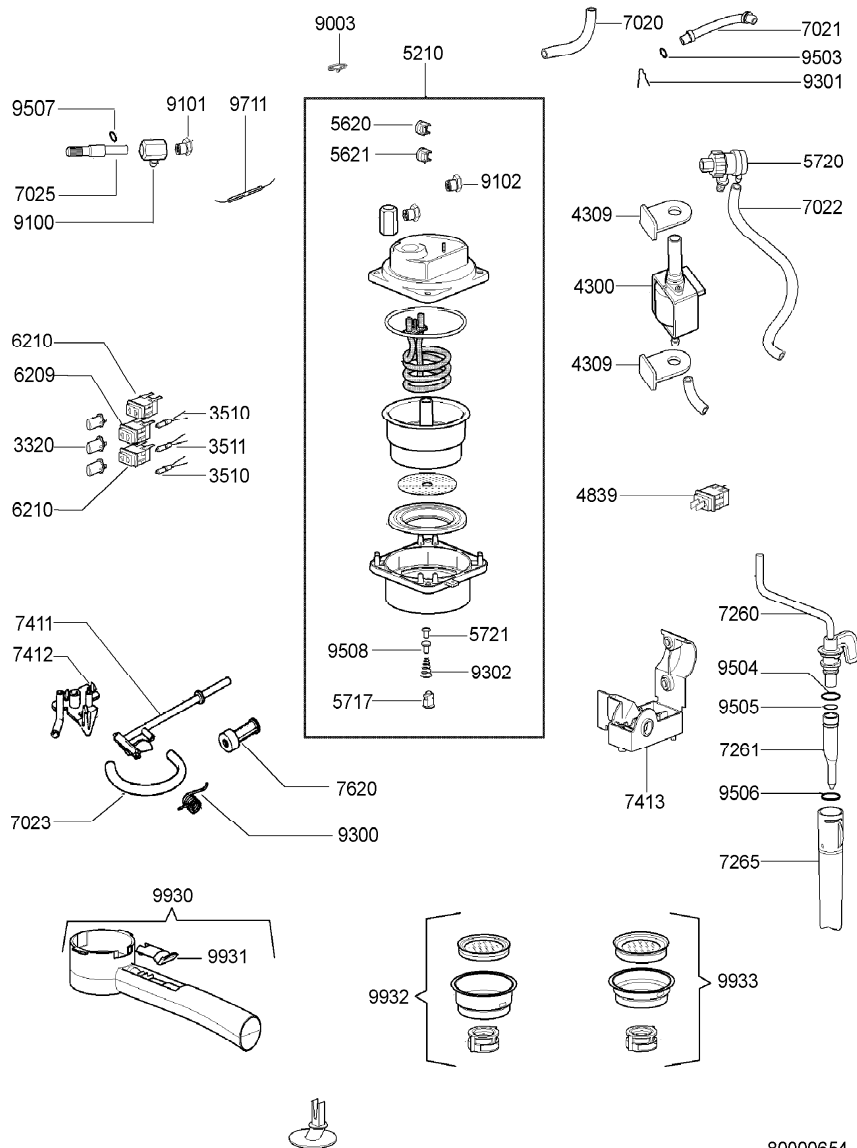

Exploded View

80000654