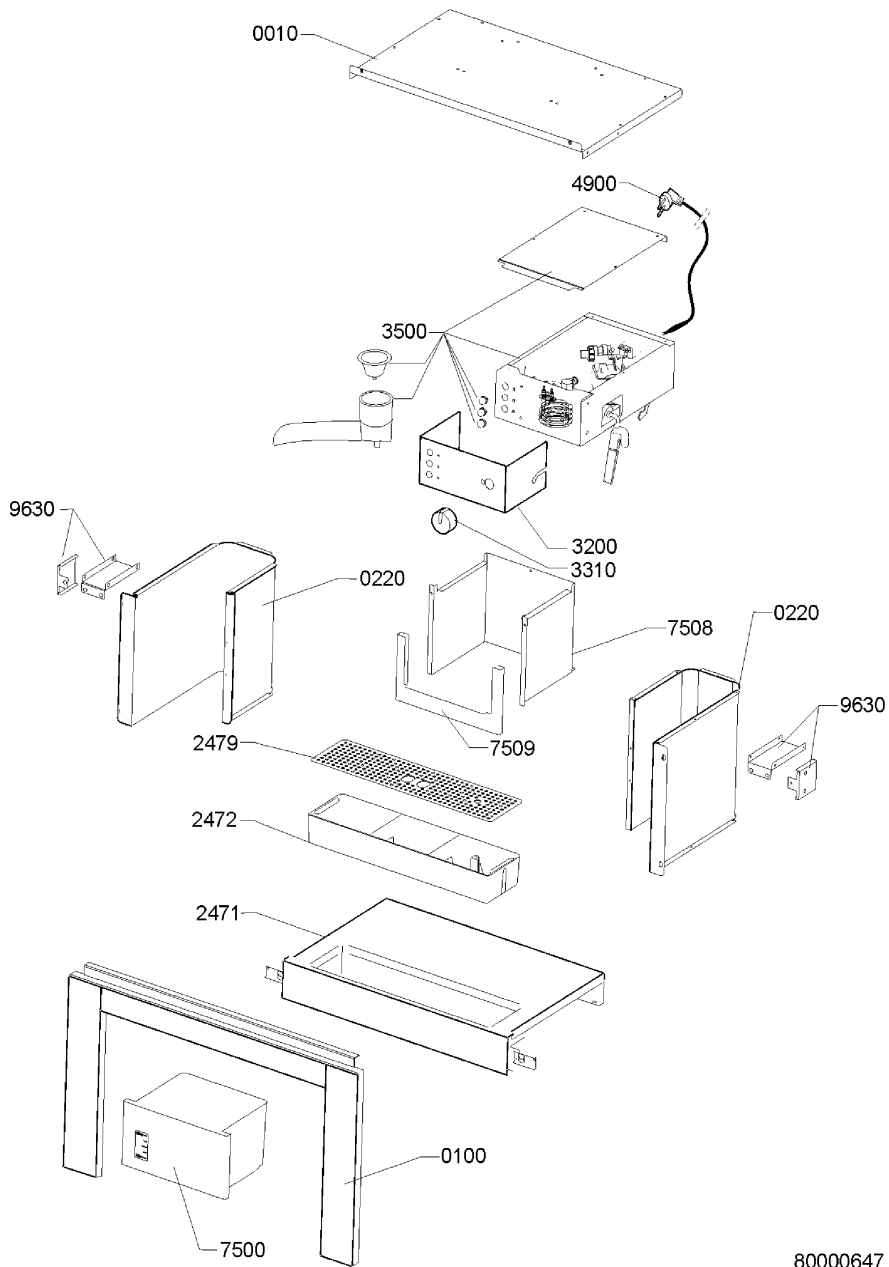

Exploded View

80000647