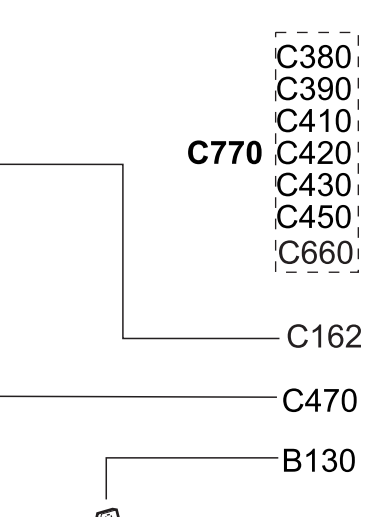

**999040396**  
**NEW-SUMP**  
**+SALT**  
**CONTAINER**

**LSC-LSCI**  
**02-10-03**

**C159**

- C028 C168
- C070 C169
- C080 C171
- C164
- C166

- C187 (electronic model)
- C080 (mechanical model)

- C166
- C164
- C070

- C168
- C172
- C156
- C171
- C210
- B190

- C169
- C189
- C029
- C179\*

- C161
- C191
- C100
- C650
- C280
- C290
- C150
- C140

- C180
- C110
- C490
- C430

- C175
- C176

- C158
- C157
- C188
- C163
- D030
- D040
- C530
- C670
- C028
- C169
- C189
- C029
- C161
- C191
- C100
- C650
- C280
- C290
- C150
- C140
- C180
- C110
- C490
- C430

\* C179 adapter 3/4"-1/2"  
 only scandinavian country