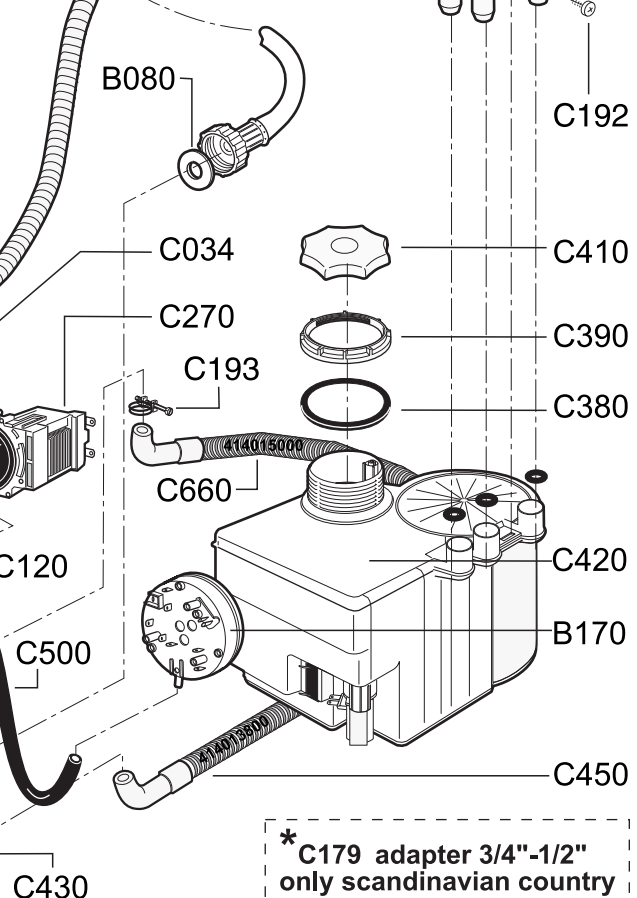

**999040396**  
**NEW-SUMP**  
**+SALT**  
**CONTAINER**

**LSC-LSCI**  
**02-10-03**

**C159**

- C028 C168
- C070 C169
- C080 C171
- C164
- C166

- C187 (electronic model)
- C080 (mechanical model)

- C166
- C164
- C070

- C168
- C172
- C156
- C171
- C210
- B190

- C169
- C189
- C029
- C179\*

- C161
- C191
- C100
- C650
- C280
- C290
- C150
- C140

- C180
- C110
- C490
- C430

- C175
- C176

- C158
- C157
- C188
- C163
- D030
- D040
- C530
- C670
- C028
- C169
- C189
- C029
- C161
- C191
- C100
- C650
- C280
- C290
- C150
- C140
- C180
- C110
- C490
- C430

\* C179 adapter 3/4"-1/2"  
 only scandinavian country