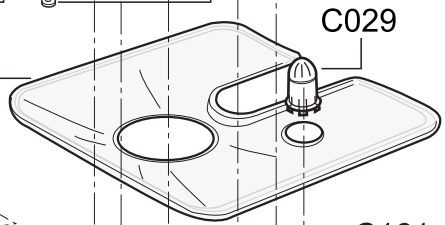

**999040396**  
**NEW-SUMP**  
**+SALT**  
**CONTAINER**

**LSC-LSCI**  
**02-10-03**

**C159**

- C028 C168
- C070 C169
- C080 C171
- C164
- C166

- C187 (electronic model)
- C080 (mechanical model)

- C166
- C164
- C070

- C168
- C172
- C156
- C171
- C210
- B190

- C169
- C189
- C029
- C179\*

- C161
- C191
- C100
- C650
- C280
- C290
- C150
- C140

- C180
- C110
- C490
- C430

- C175
- C176

- C158
- C157
- C188
- C163
- D030
- D040
- C530
- C670
- C028
- C169
- C189
- C029
- C161
- C191
- C100
- C650
- C280
- C290
- C150
- C140
- C180
- C110
- C490
- C430

\* C179 adapter 3/4"-1/2"  
 only scandinavian country