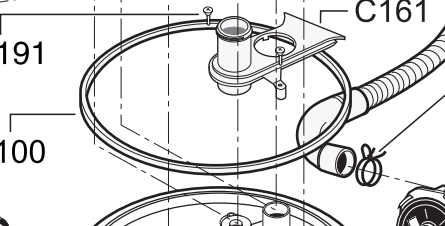

**999040396**  
**NEW-SUMP**  
**+SALT**  
**CONTAINER**

**LSC-LSCI**  
**02-10-03**

**C159**

- C028 C168
- C070 C169
- C080 C171
- C164
- C166

- C187 (electronic model)
- C080 (mechanical model)

- C166
- C164
- C070

- C168
- C172
- C156
- C171
- C210
- B190

- C169
- C189
- C029
- C179\*

- C161
- C191
- C100
- C650
- C280
- C290
- C150
- C140

- C180
- C110
- C490
- C430

- C175
- C176

- C158
- C157
- C188
- C163
- D030
- D040
- C530
- C670
- C028
- C169
- C189
- C029
- C161
- C191
- C100
- C650
- C280
- C290
- C150
- C140
- C180
- C110
- C490
- C430

\* C179 adapter 3/4"-1/2"  
 only scandinavian country